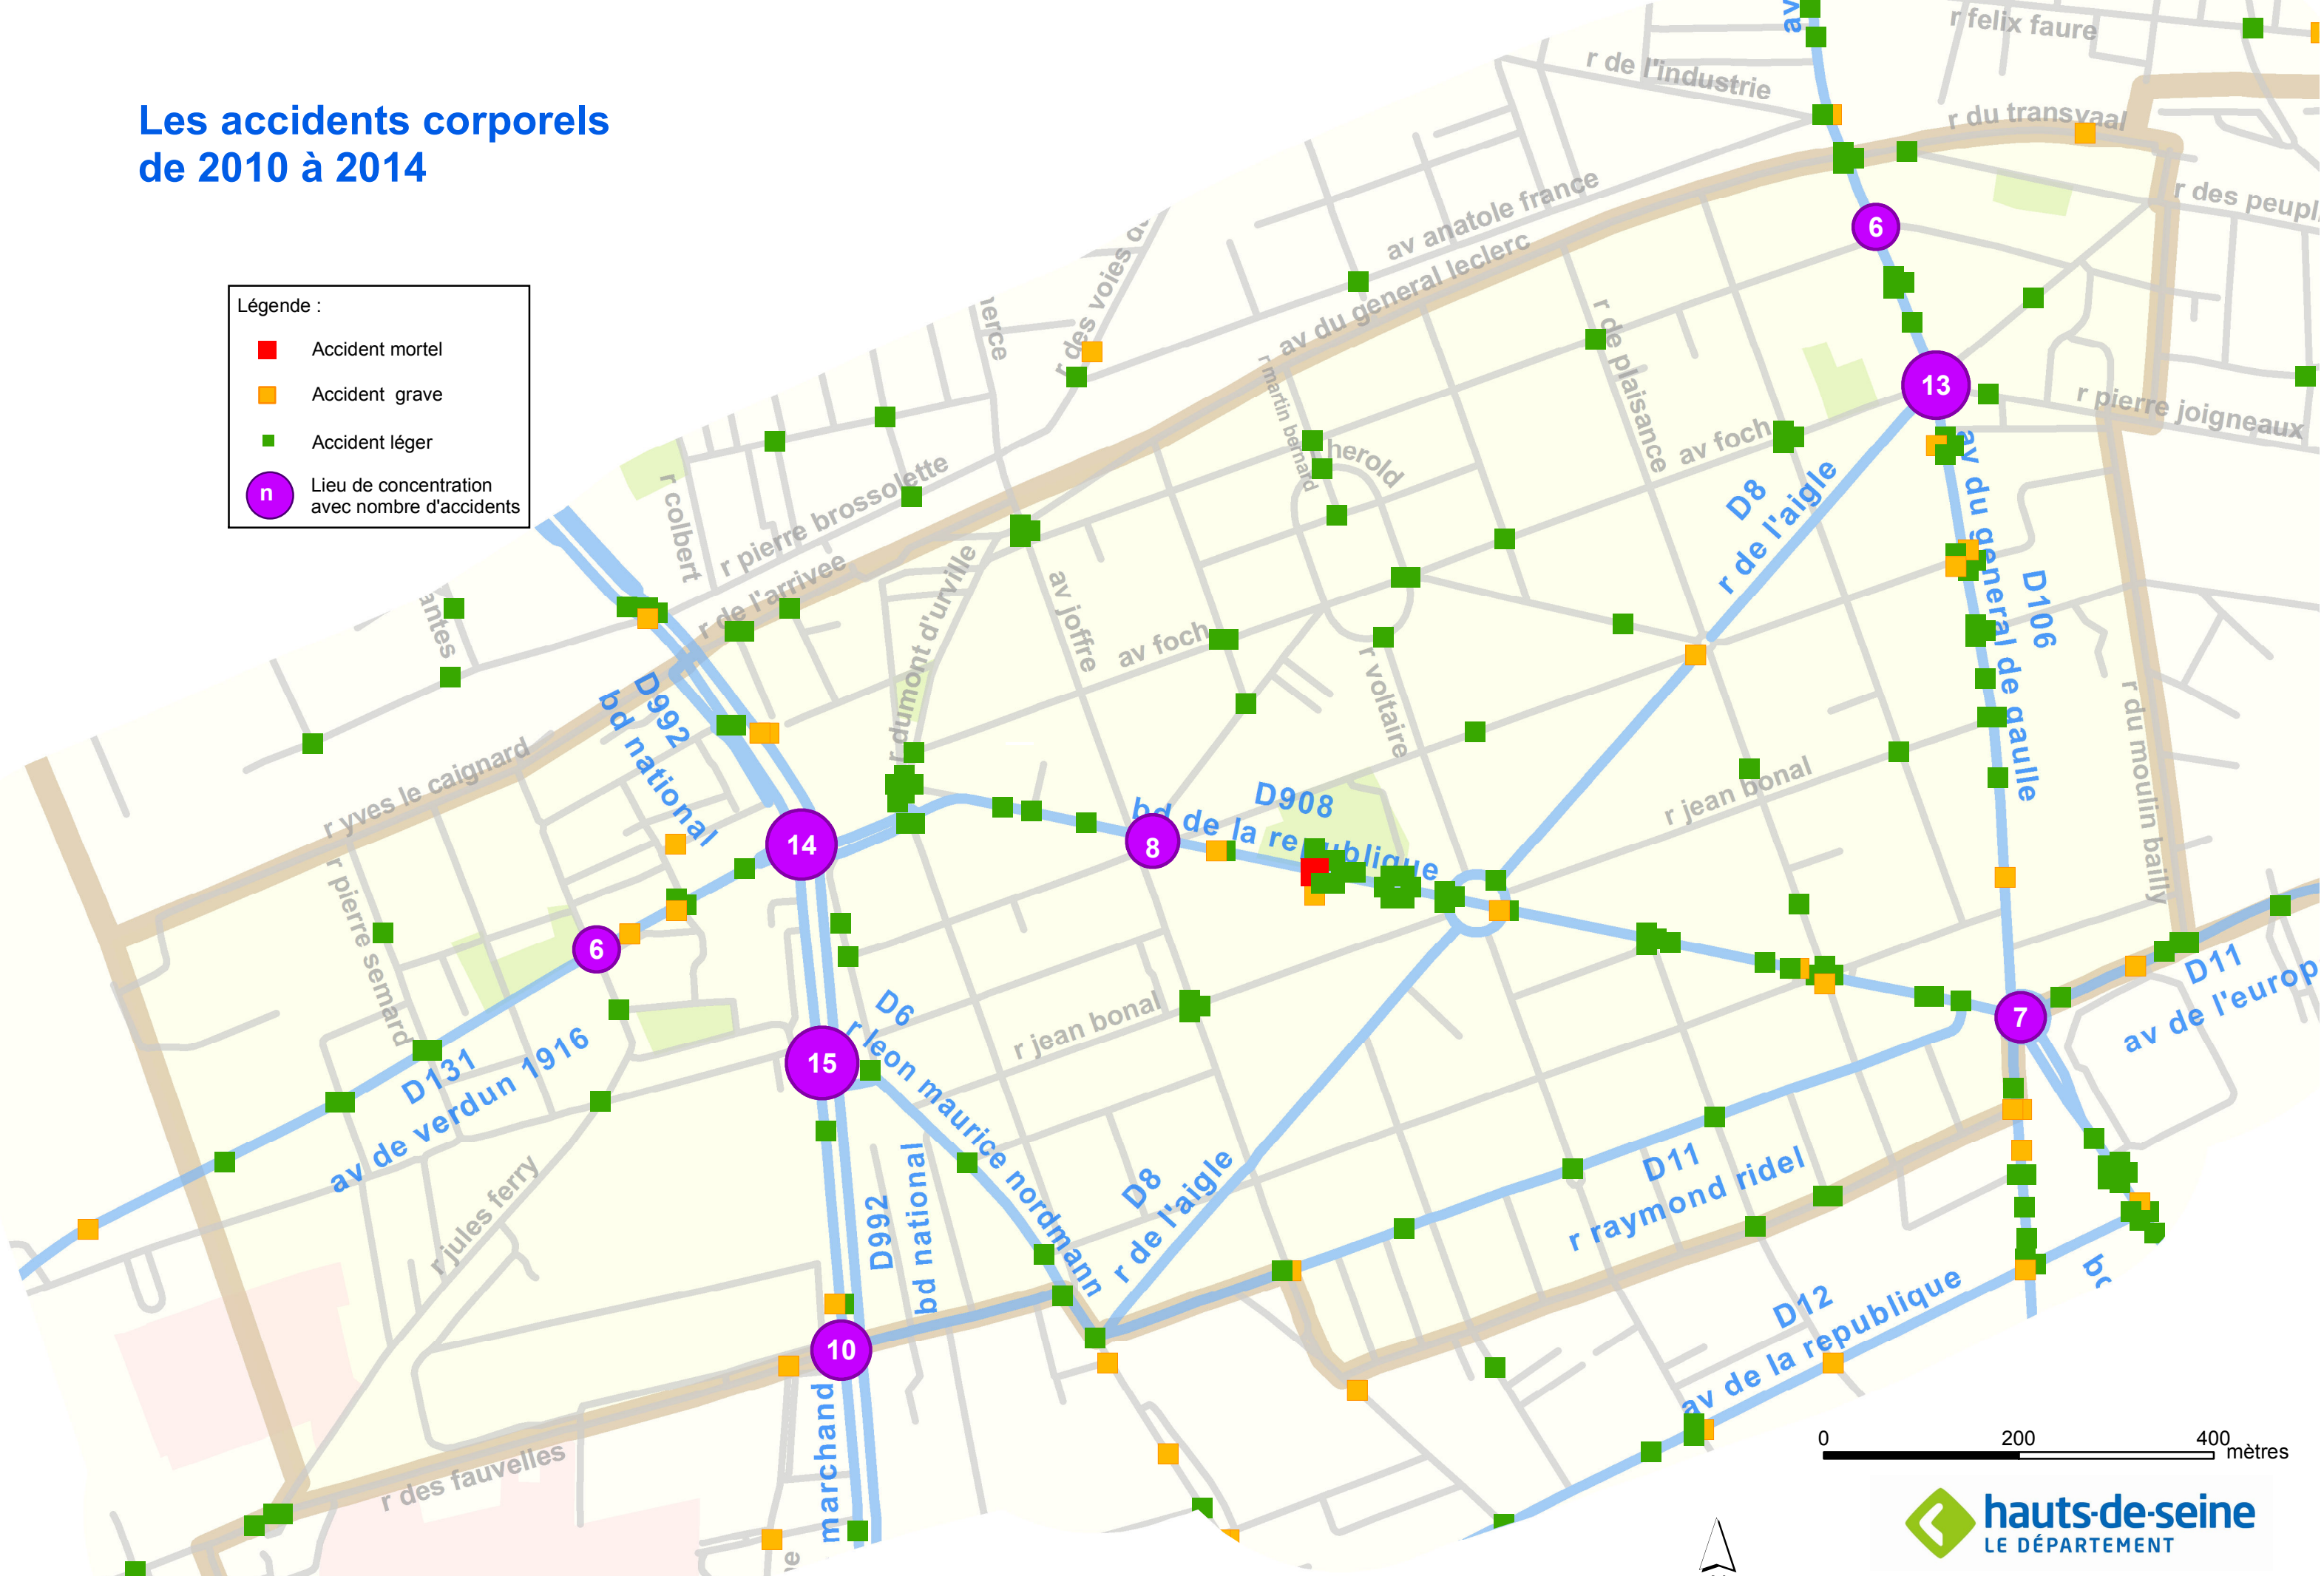

Les accidents corporels de 2010 à 2014

- Légende :
- Accident mortel
 - Accident grave
 - Accident léger
 - n Lieu de concentration avec nombre d'accidents

Ville de La Garenne-Colombes

0 200 400 mètres

hauts-de-seine
LE DÉPARTEMENT

Sources : IGN PCVAU/DV/SMO/USRR