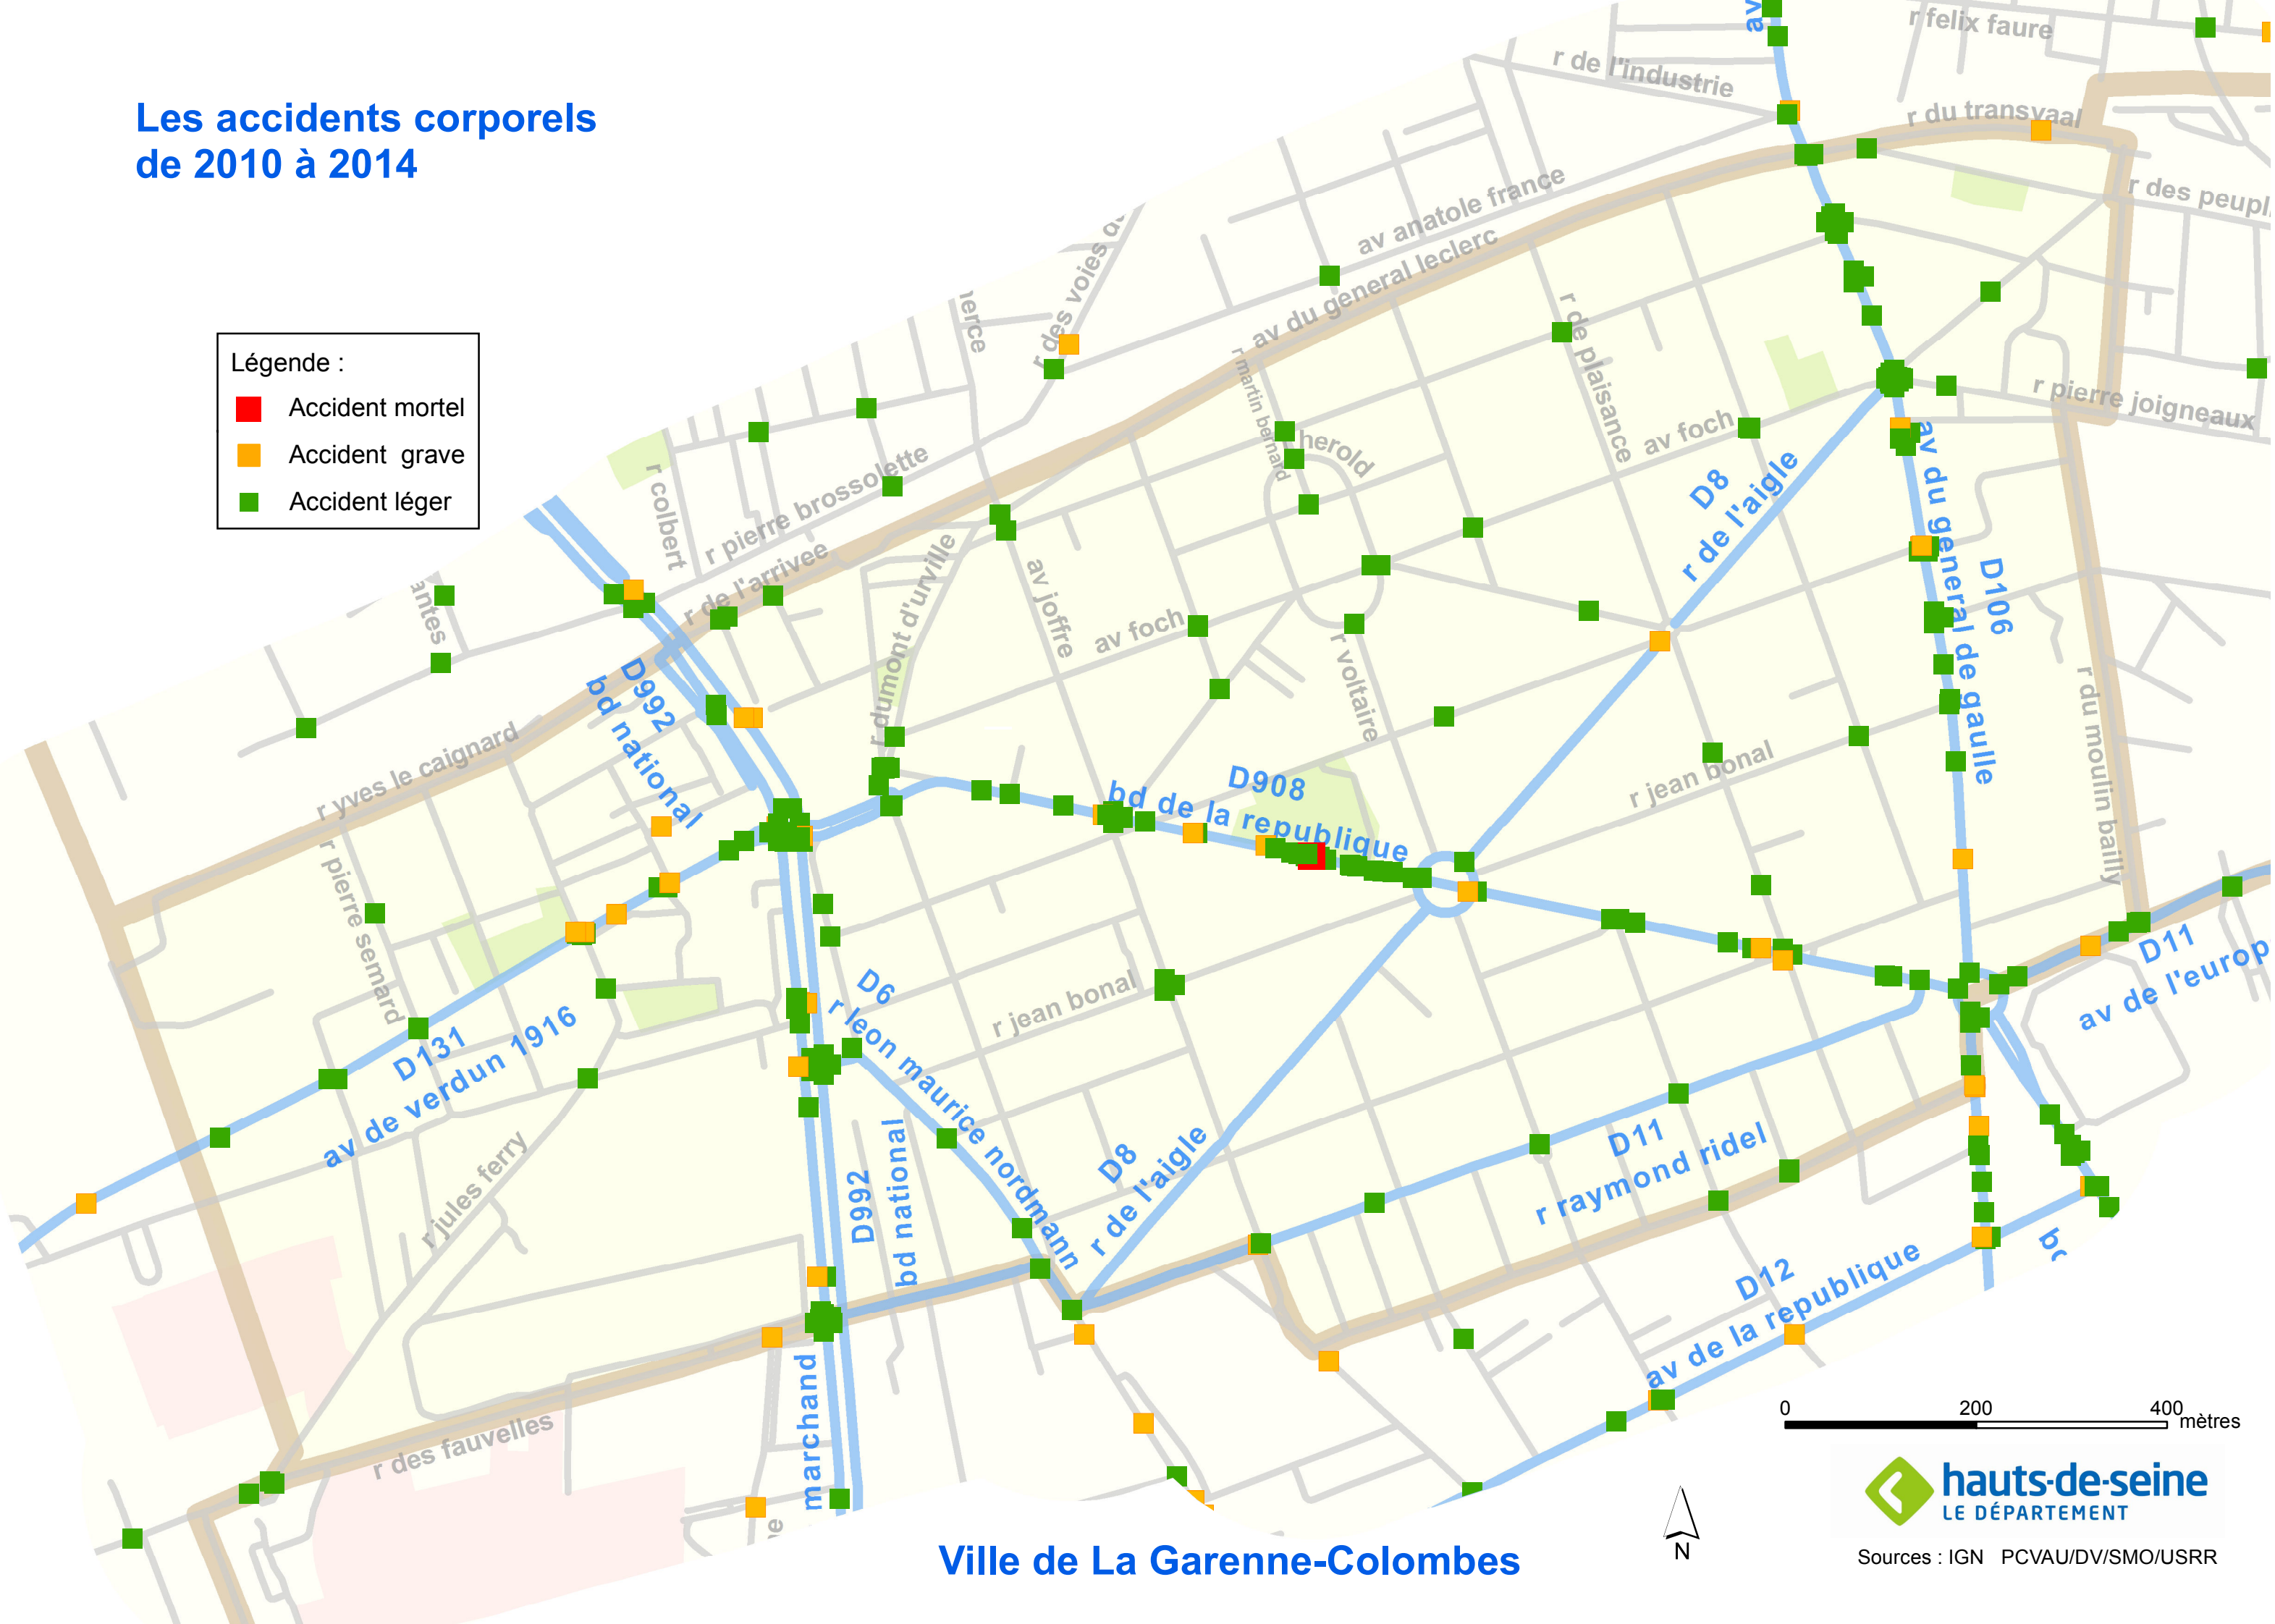

Les accidents corporels de 2010 à 2014

Légende :

- Accident mortel
- Accident grave
- Accident léger

Ville de La Garenne-Colombes

0 200 400 mètres

 **hauts-de-seine**
LE DÉPARTEMENT

Sources : IGN PCVAU/DV/SMO/USRR