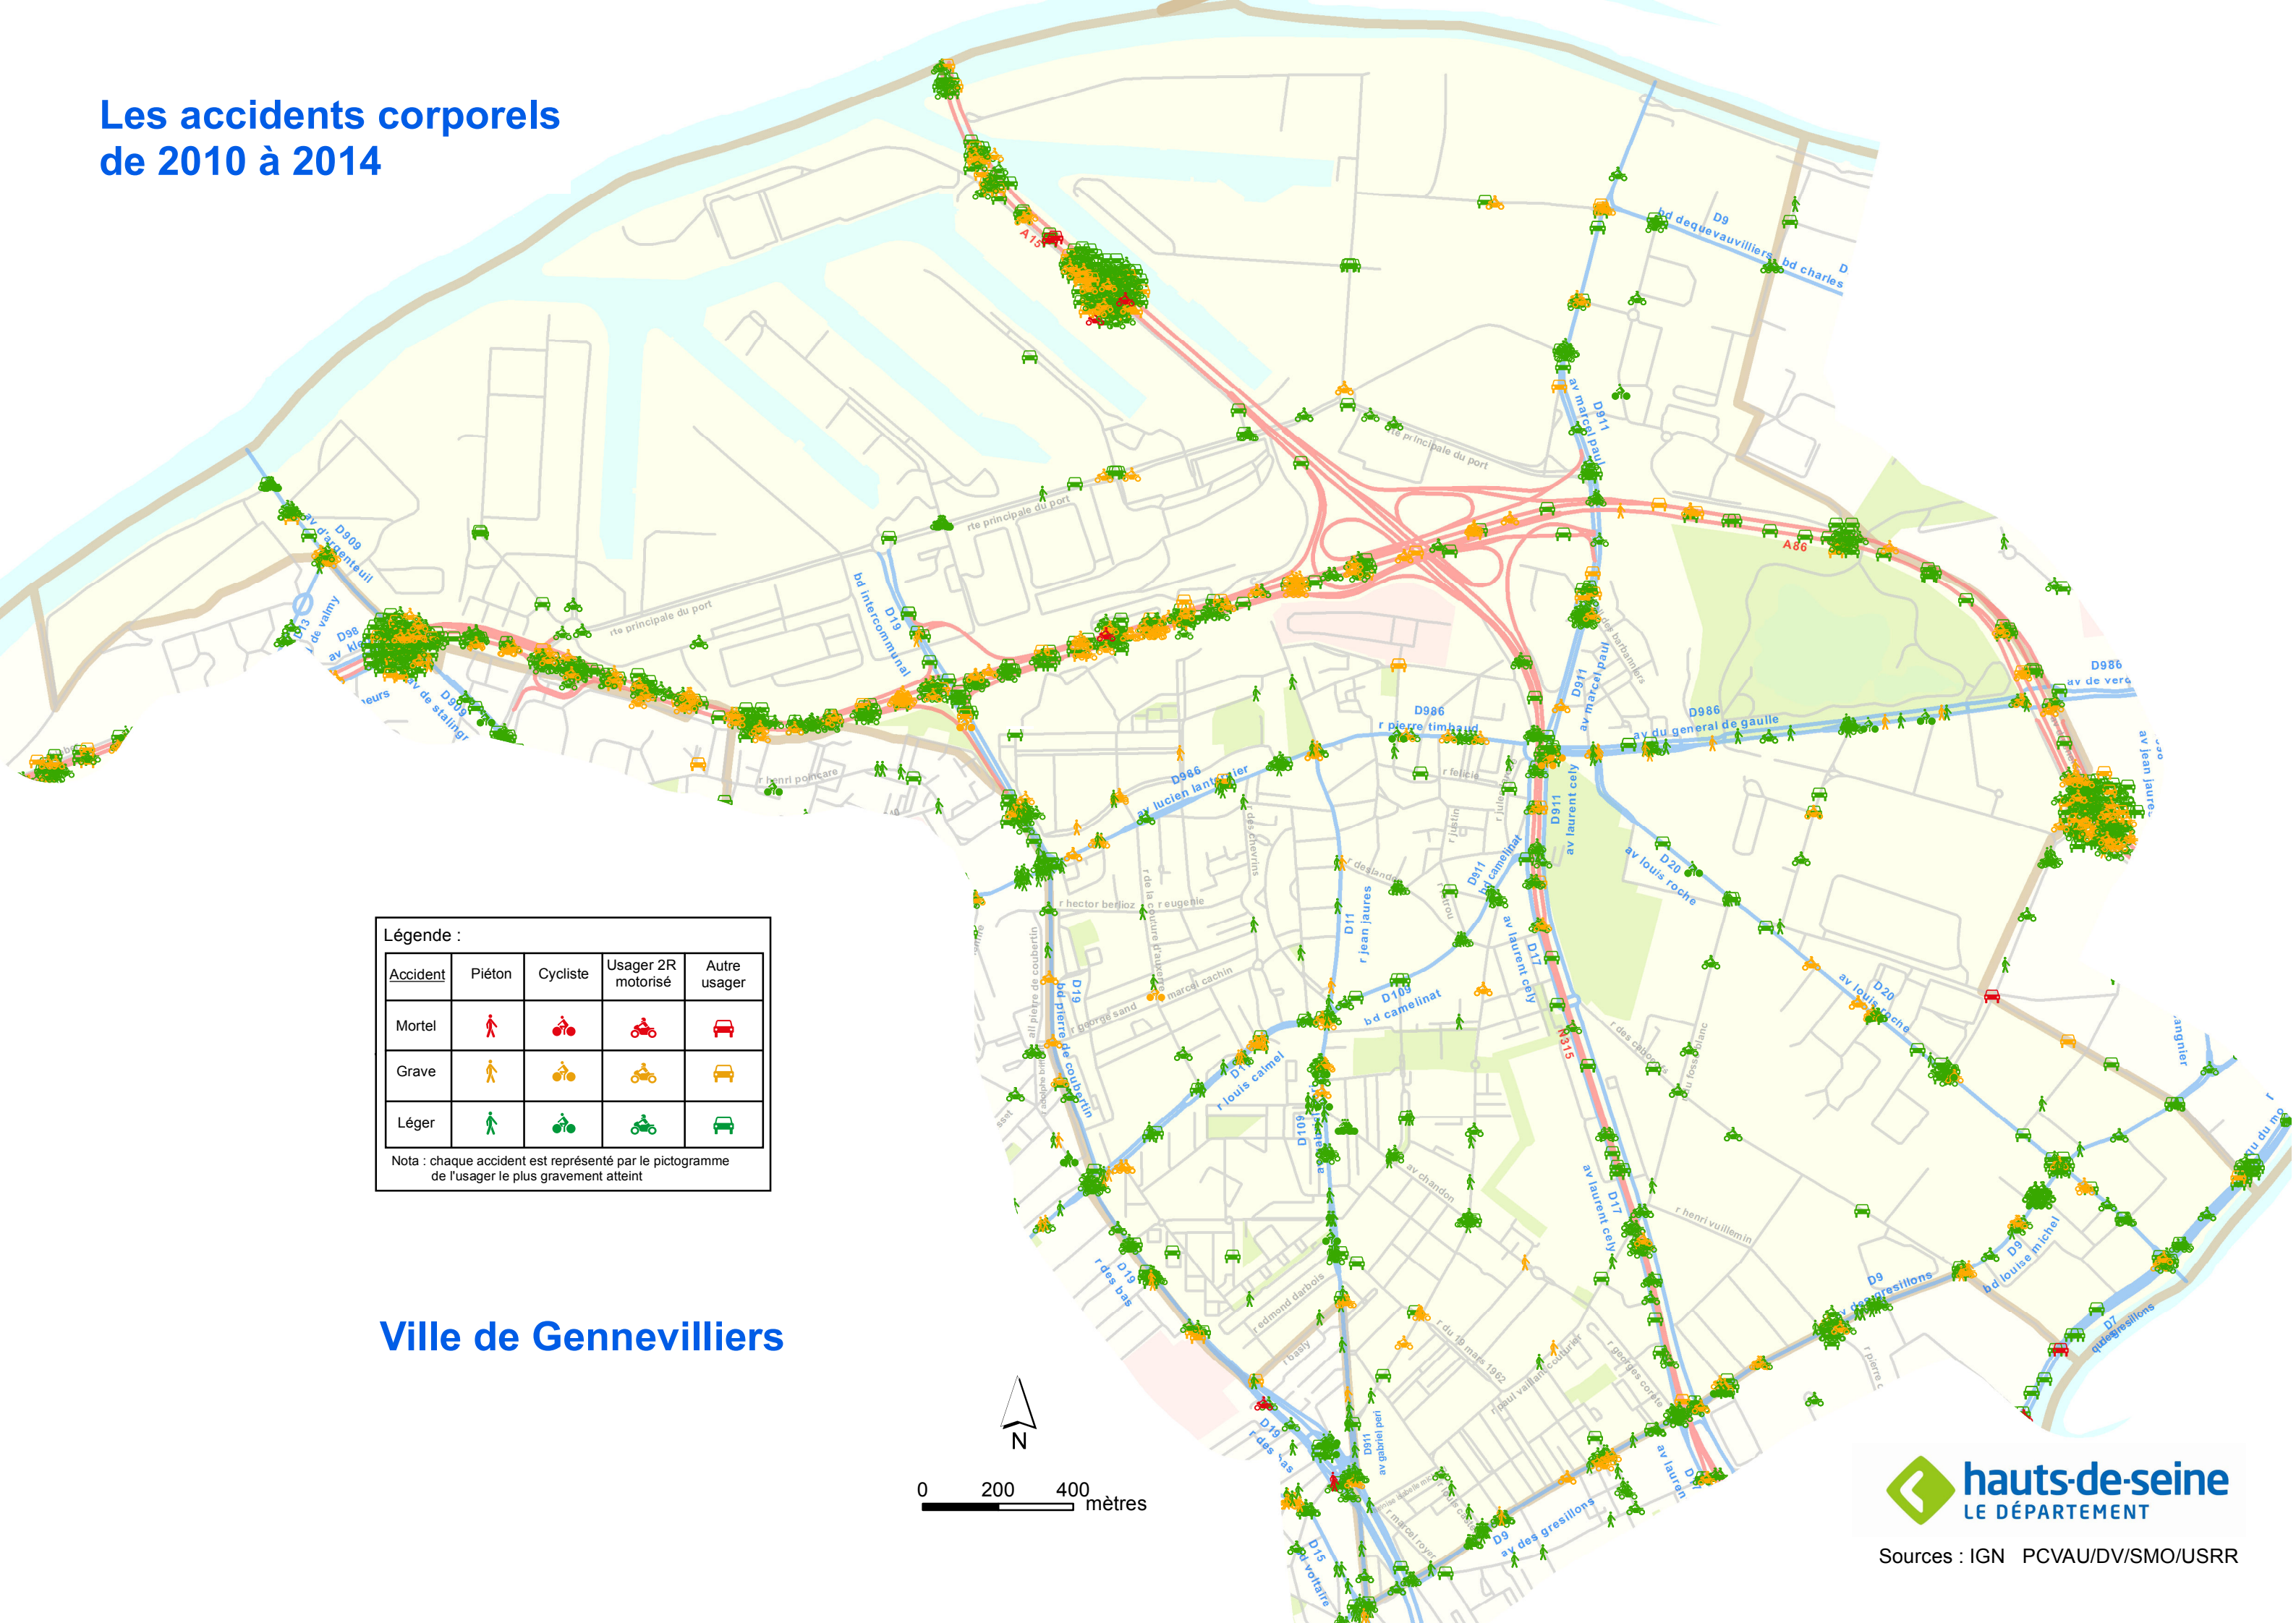

Les accidents corporels de 2010 à 2014

Légende :

Accident	Piéton	Cycliste	Usager 2R motorisé	Autre usager
Mortel				
Grave				
Léger				

Nota : chaque accident est représenté par le pictogramme de l'utilisateur le plus gravement atteint

Ville de Gennevilliers