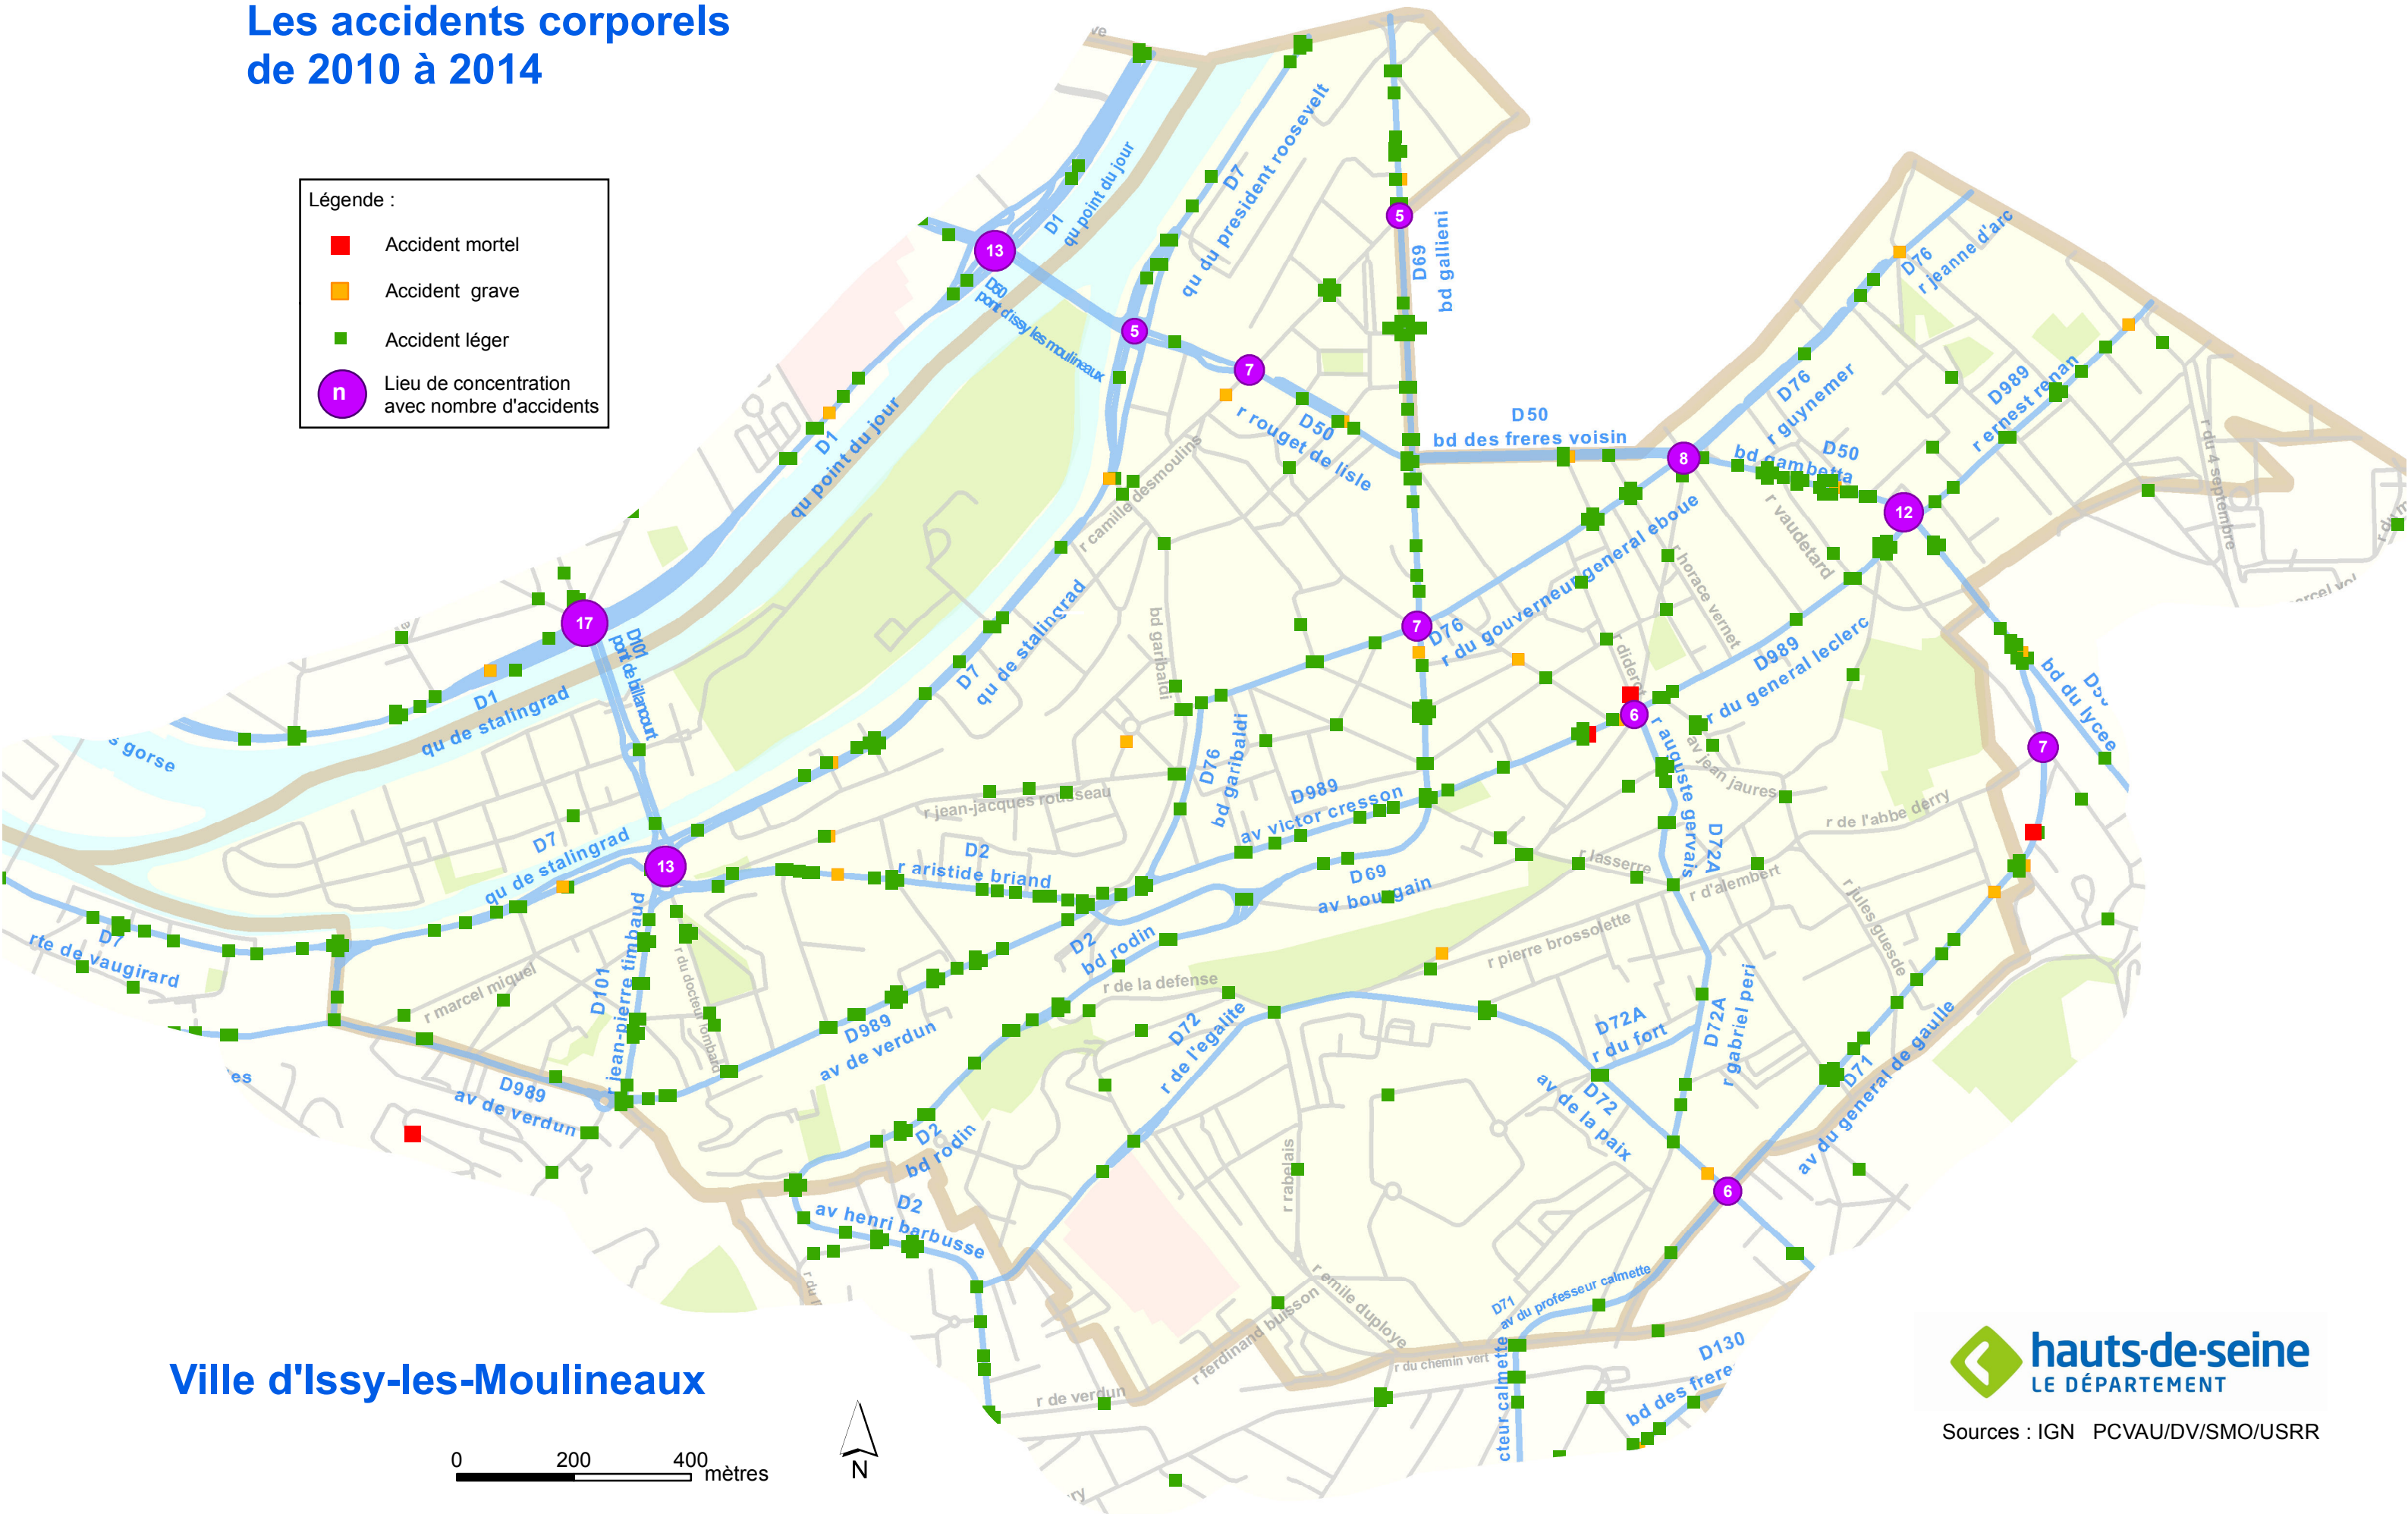

# Les accidents corporels de 2010 à 2014

- Légende :
- Accident mortel
  - Accident grave
  - Accident léger
  - n Lieu de concentration avec nombre d'accidents

Ville d'Issy-les-Moulineaux

0 200 400 mètres