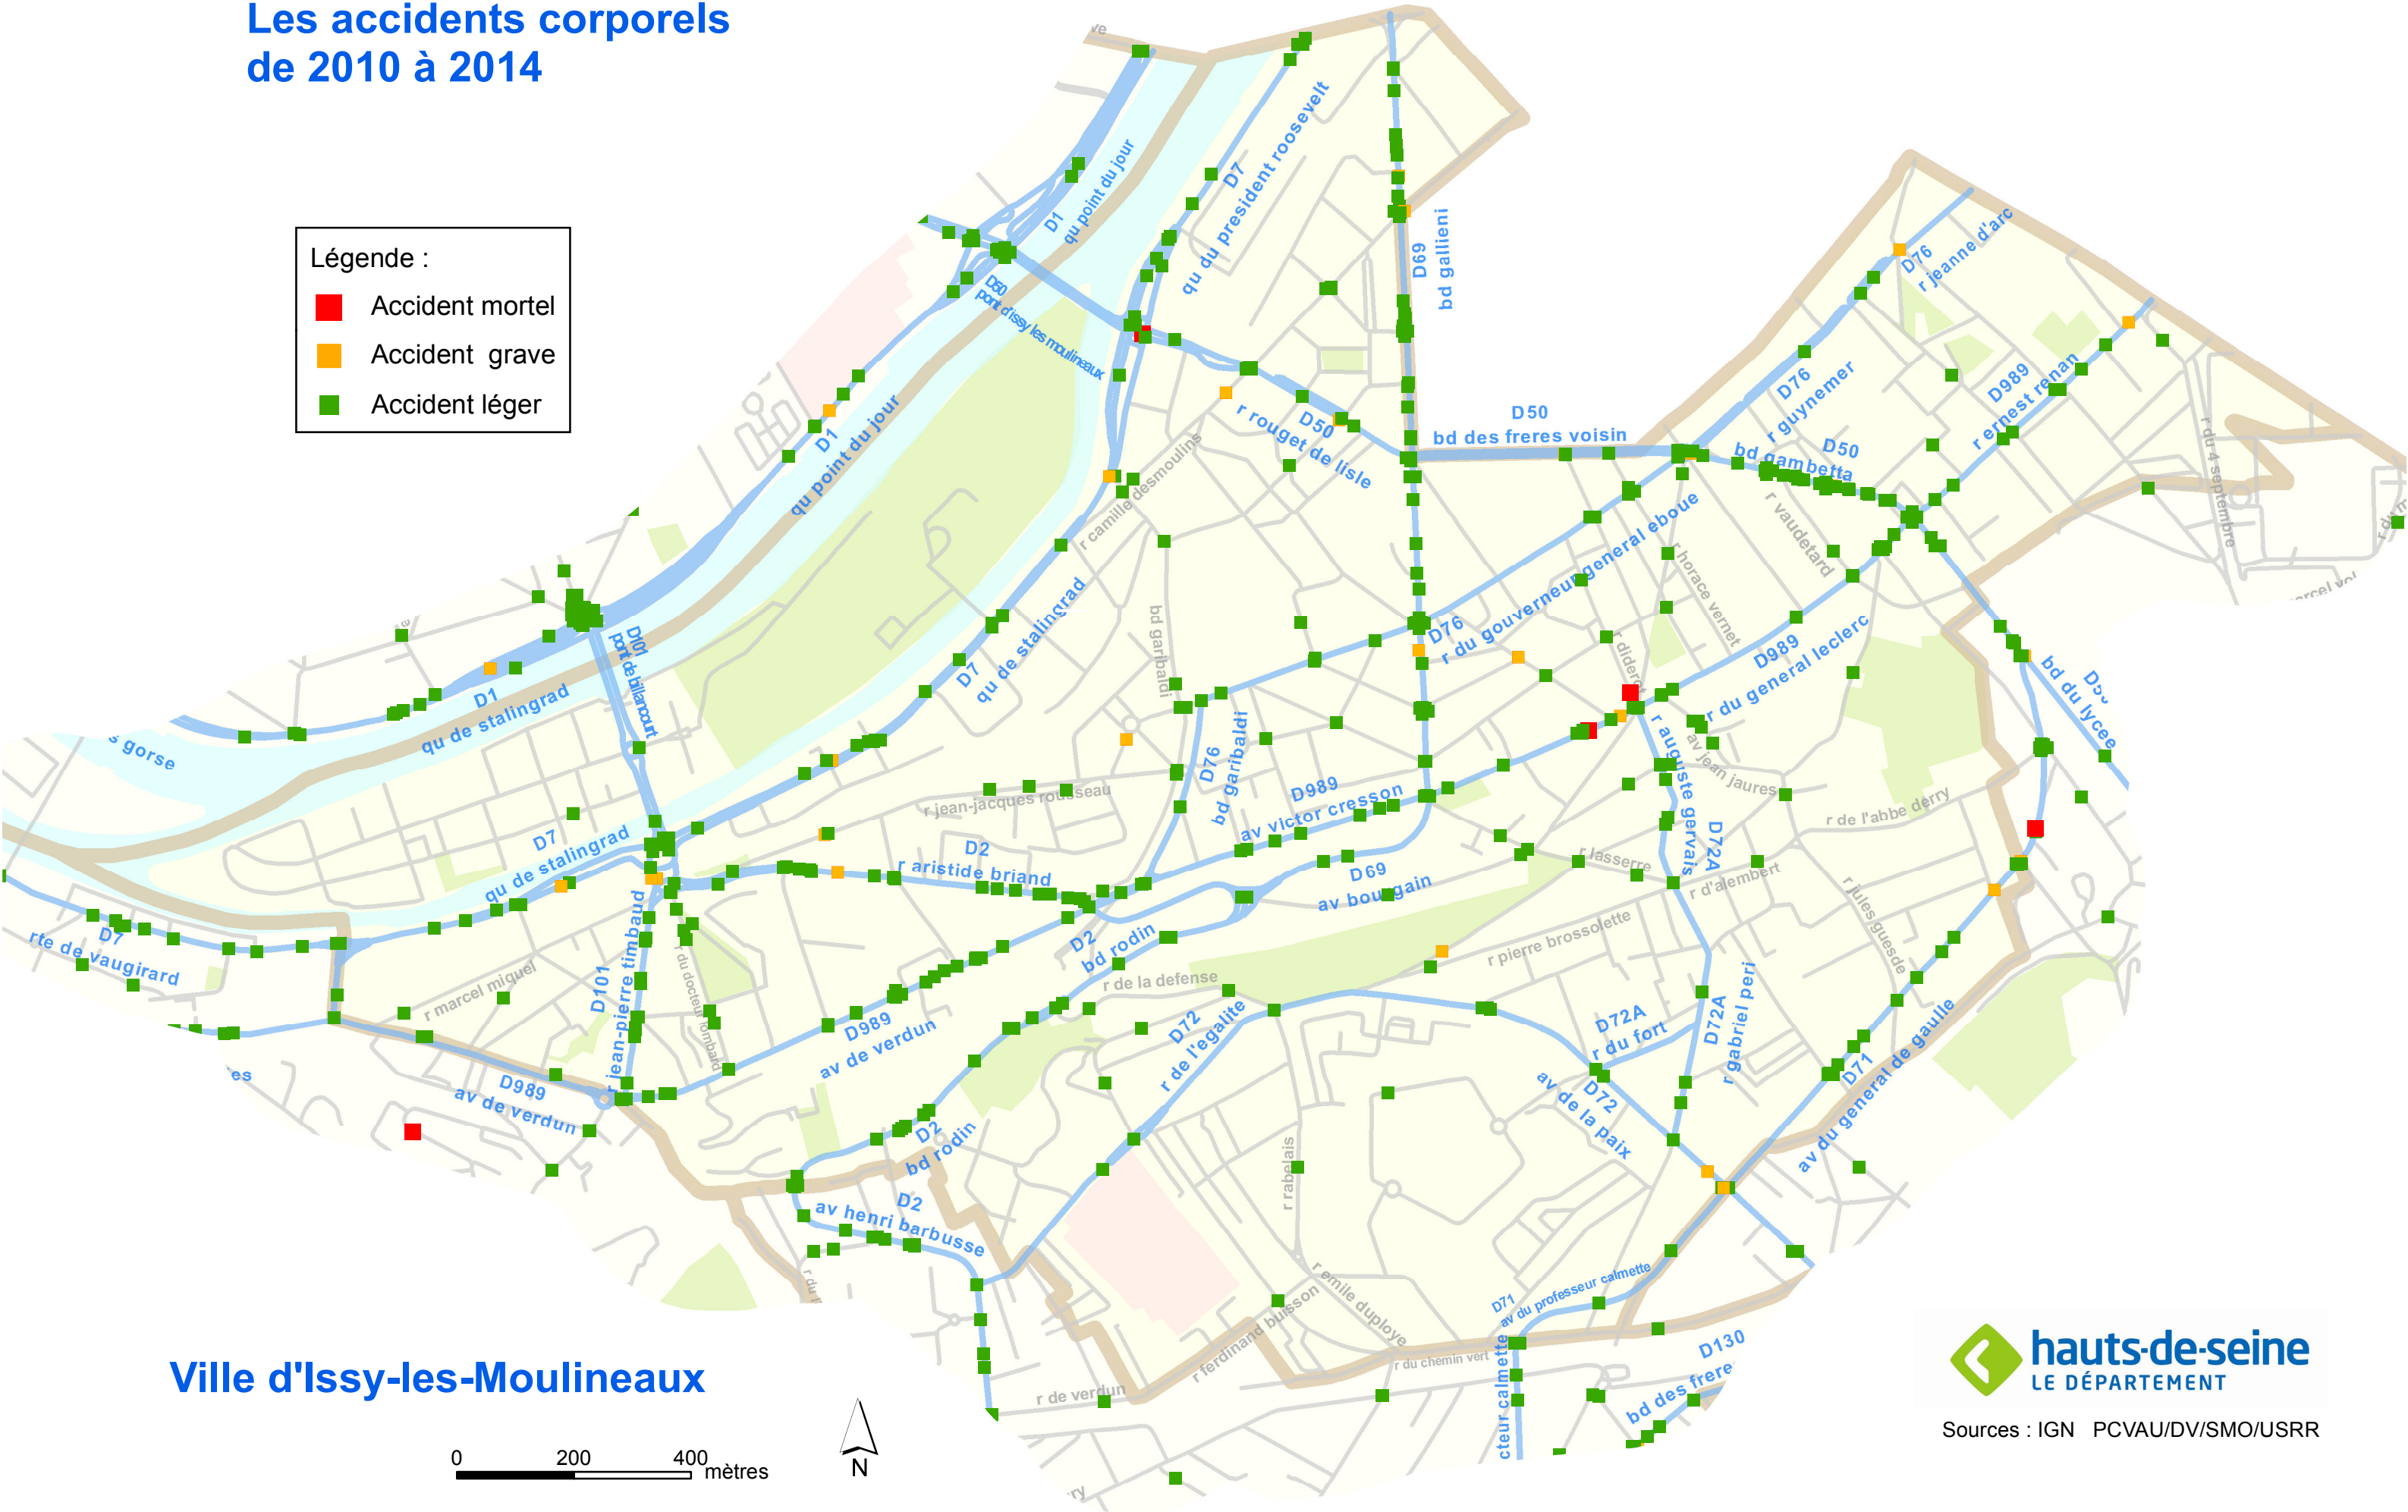

# Les accidents corporels de 2010 à 2014

- Légende :
- Accident mortel
  - Accident grave
  - Accident léger

Ville d'Issy-les-Moulineaux