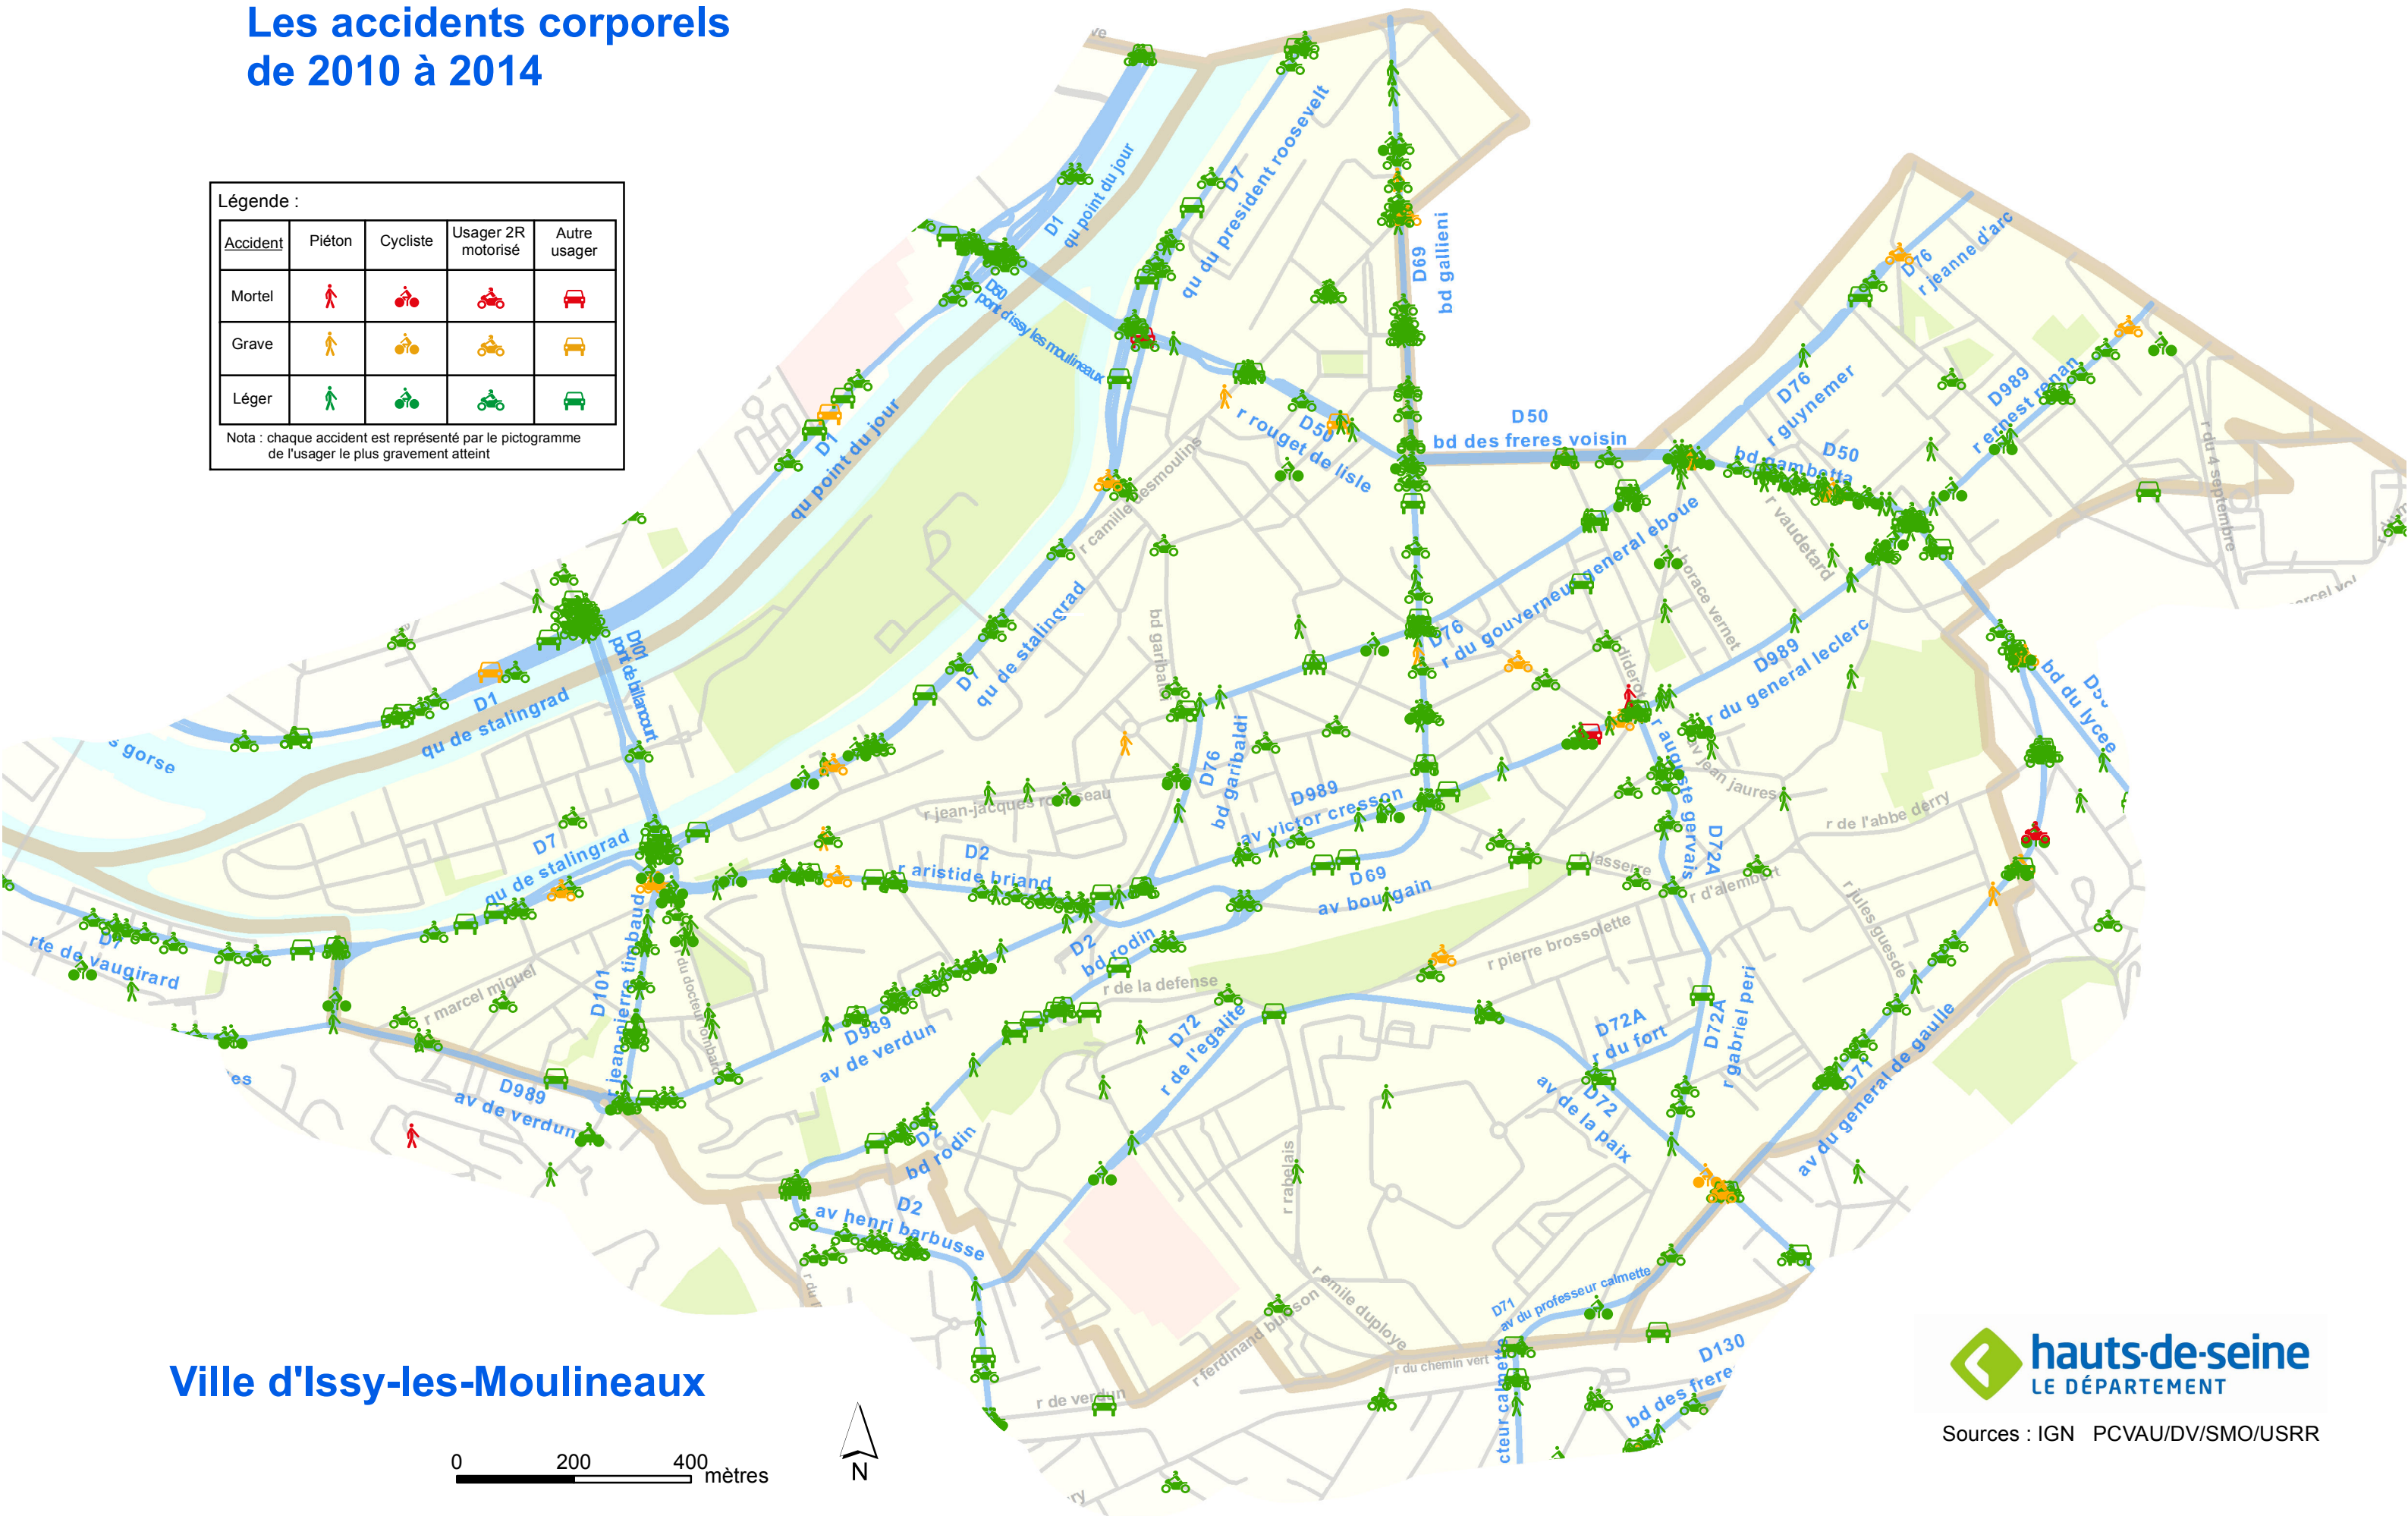

# Les accidents corporels de 2010 à 2014

Légende :

Accident	Piéton	Cycliste	Usager 2R motorisé	Autre usager
Mortel				
Grave				
Léger				

Nota : chaque accident est représenté par le pictogramme de l'utilisateur le plus gravement atteint

Ville d'Issy-les-Moulineaux

0 200 400 mètres