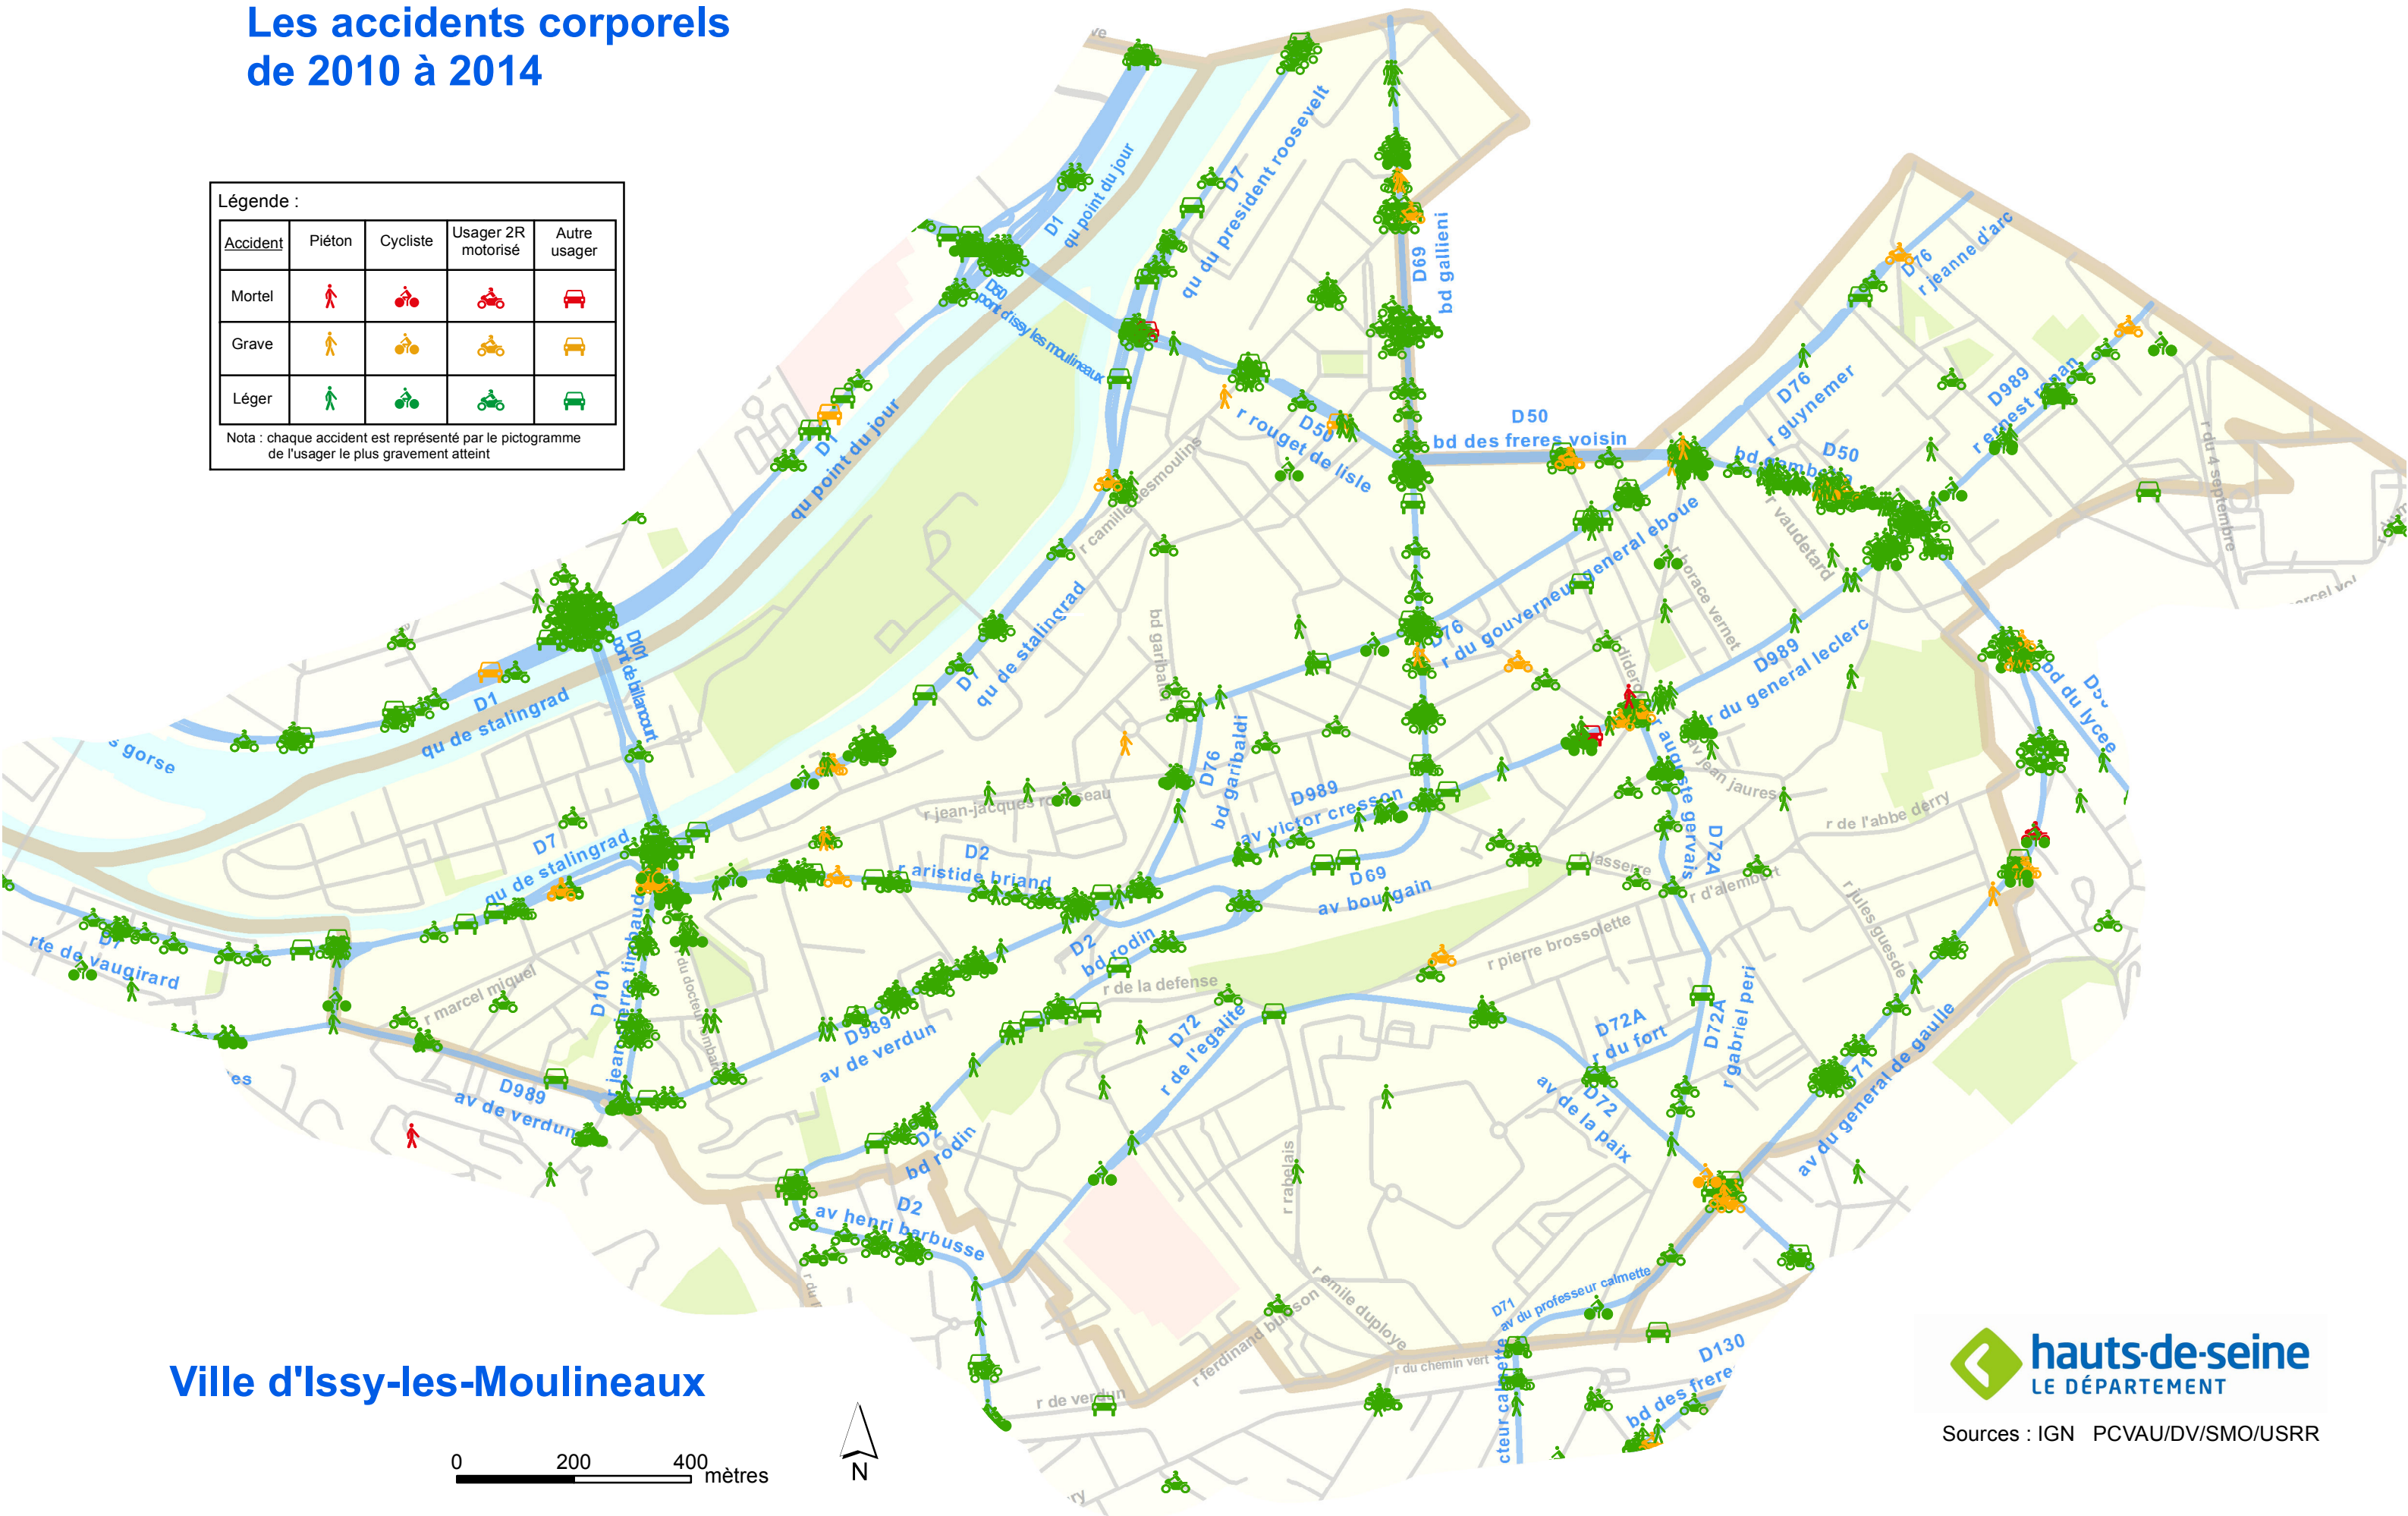

Les accidents corporels de 2010 à 2014

Légende :

Accident	Piéton	Cycliste	Usager 2R motorisé	Autre usager
Mortel				
Grave				
Léger				

Nota : chaque accident est représenté par le pictogramme de l'utilisateur le plus gravement atteint

Ville d'Issy-les-Moulineaux

0 200 400 mètres