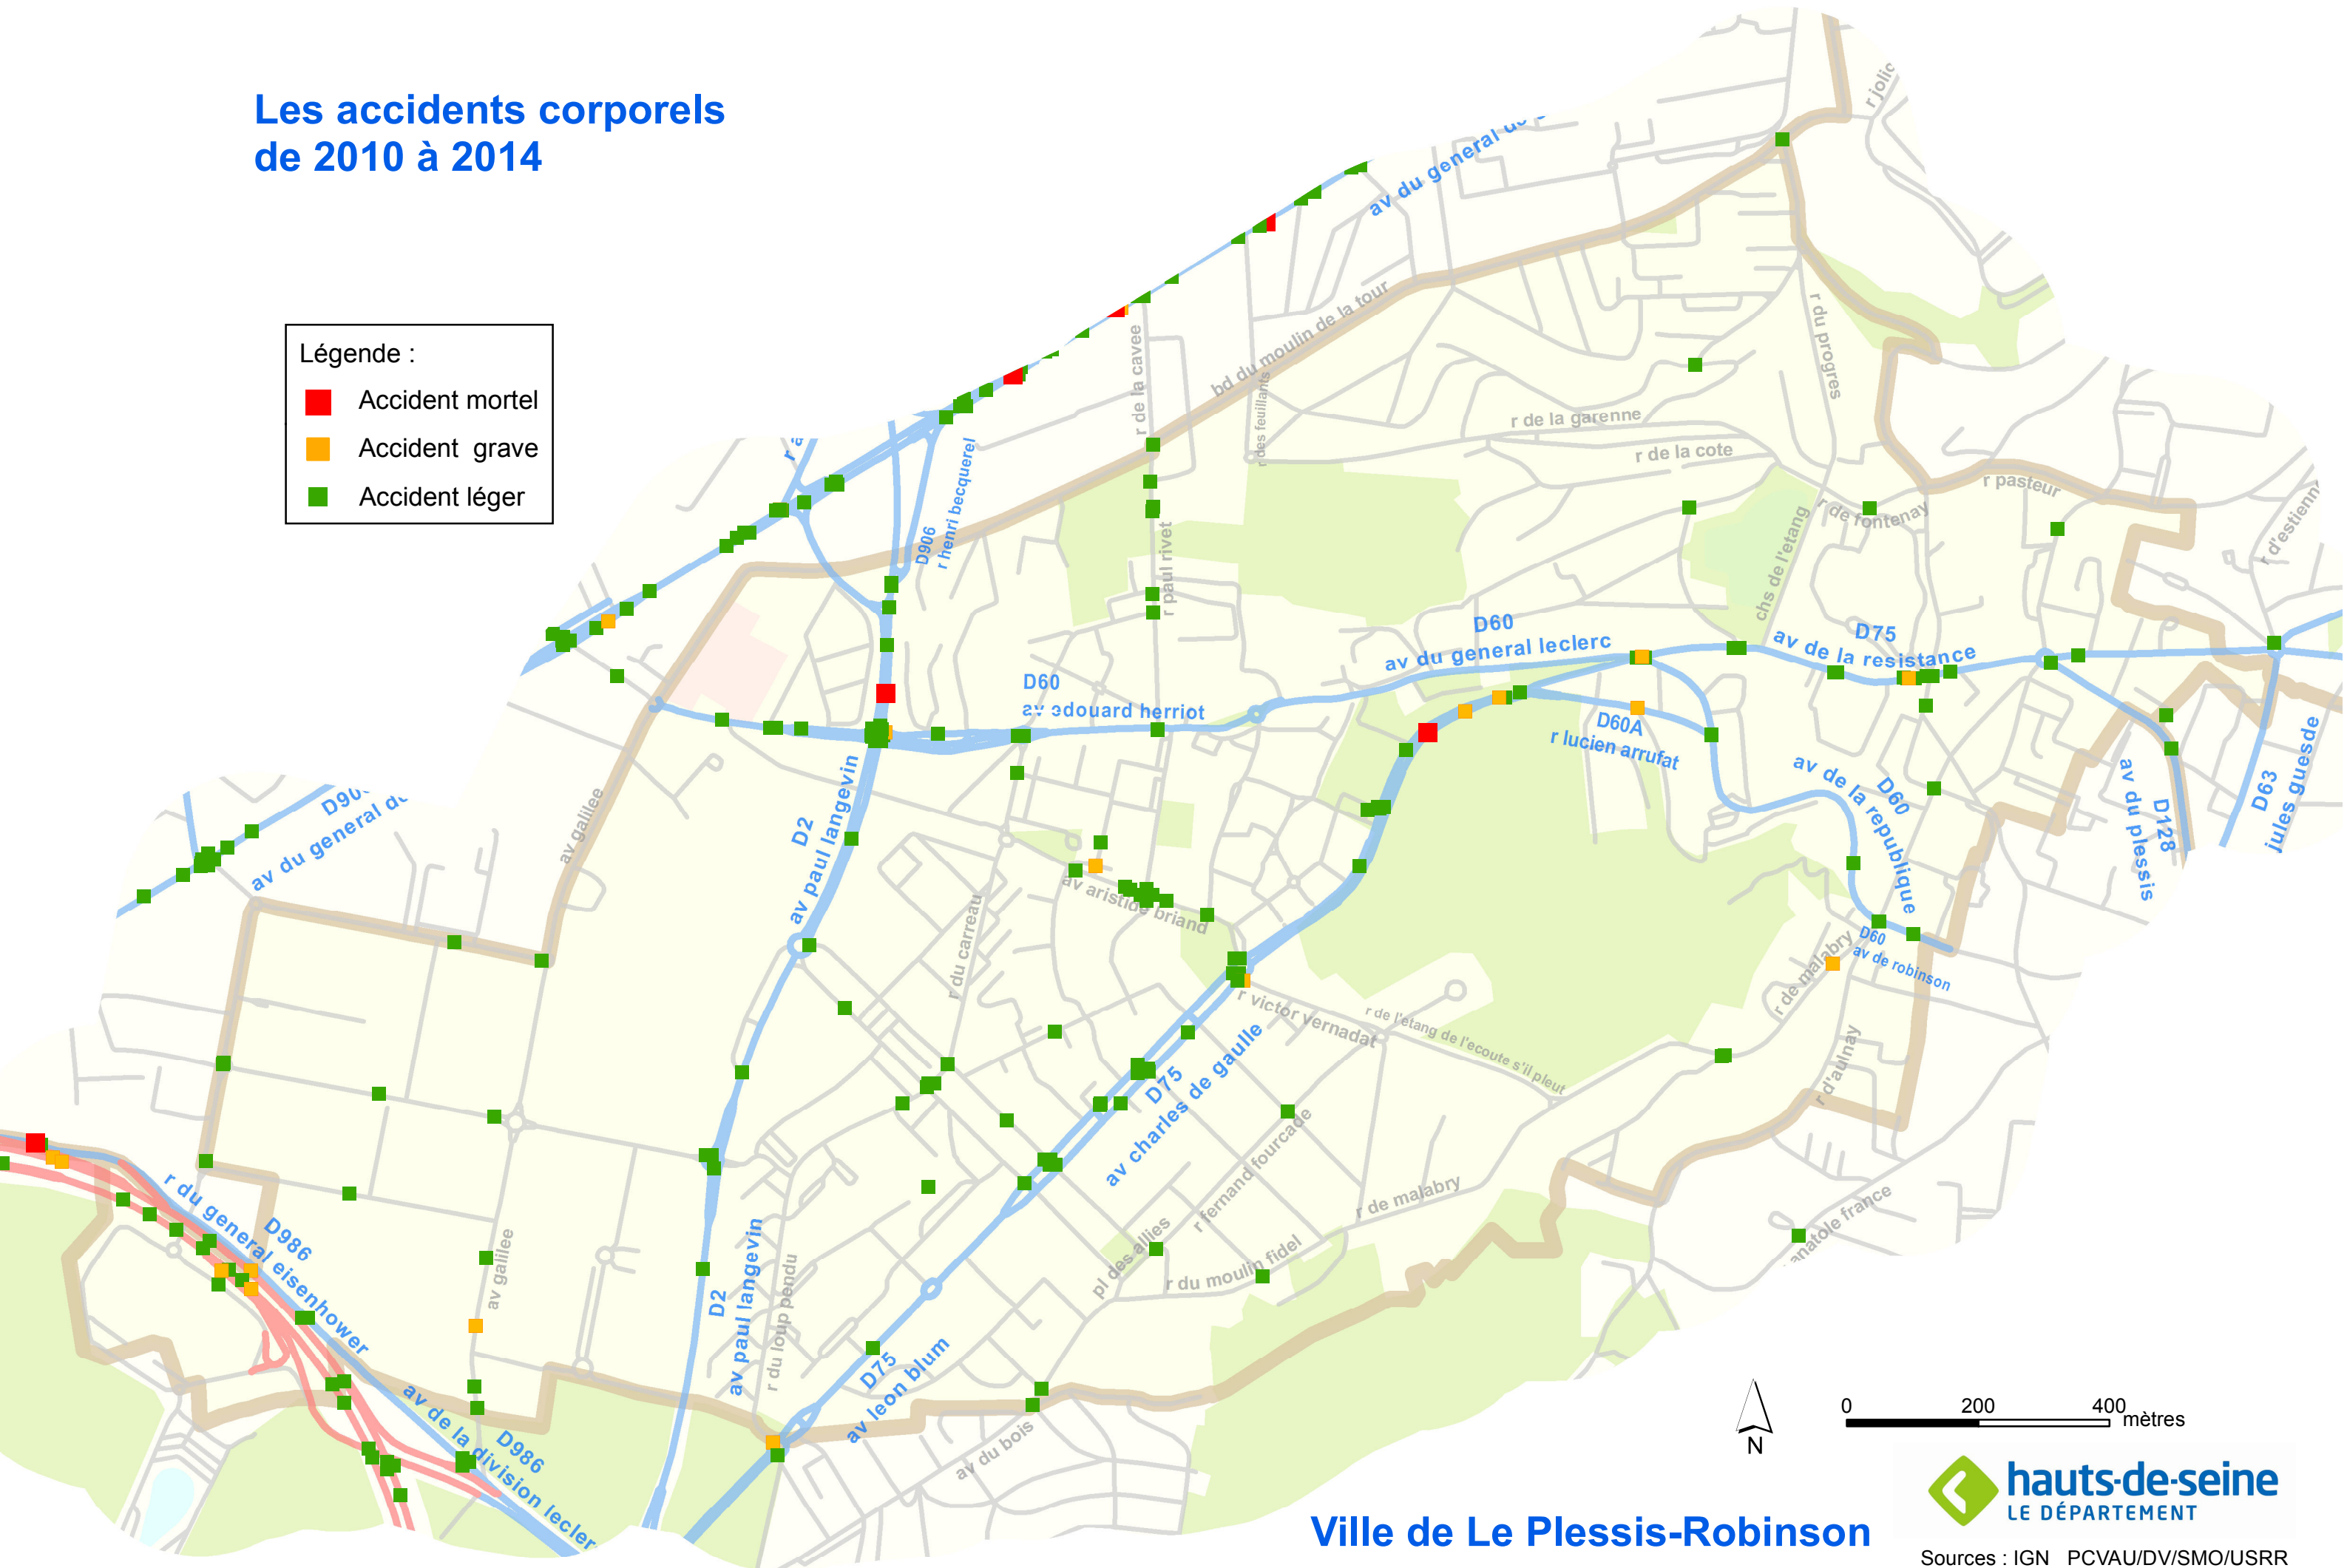

Les accidents corporels de 2010 à 2014

- Légende :
- Accident mortel
 - Accident grave
 - Accident léger

Ville de Le Plessis-Robinson