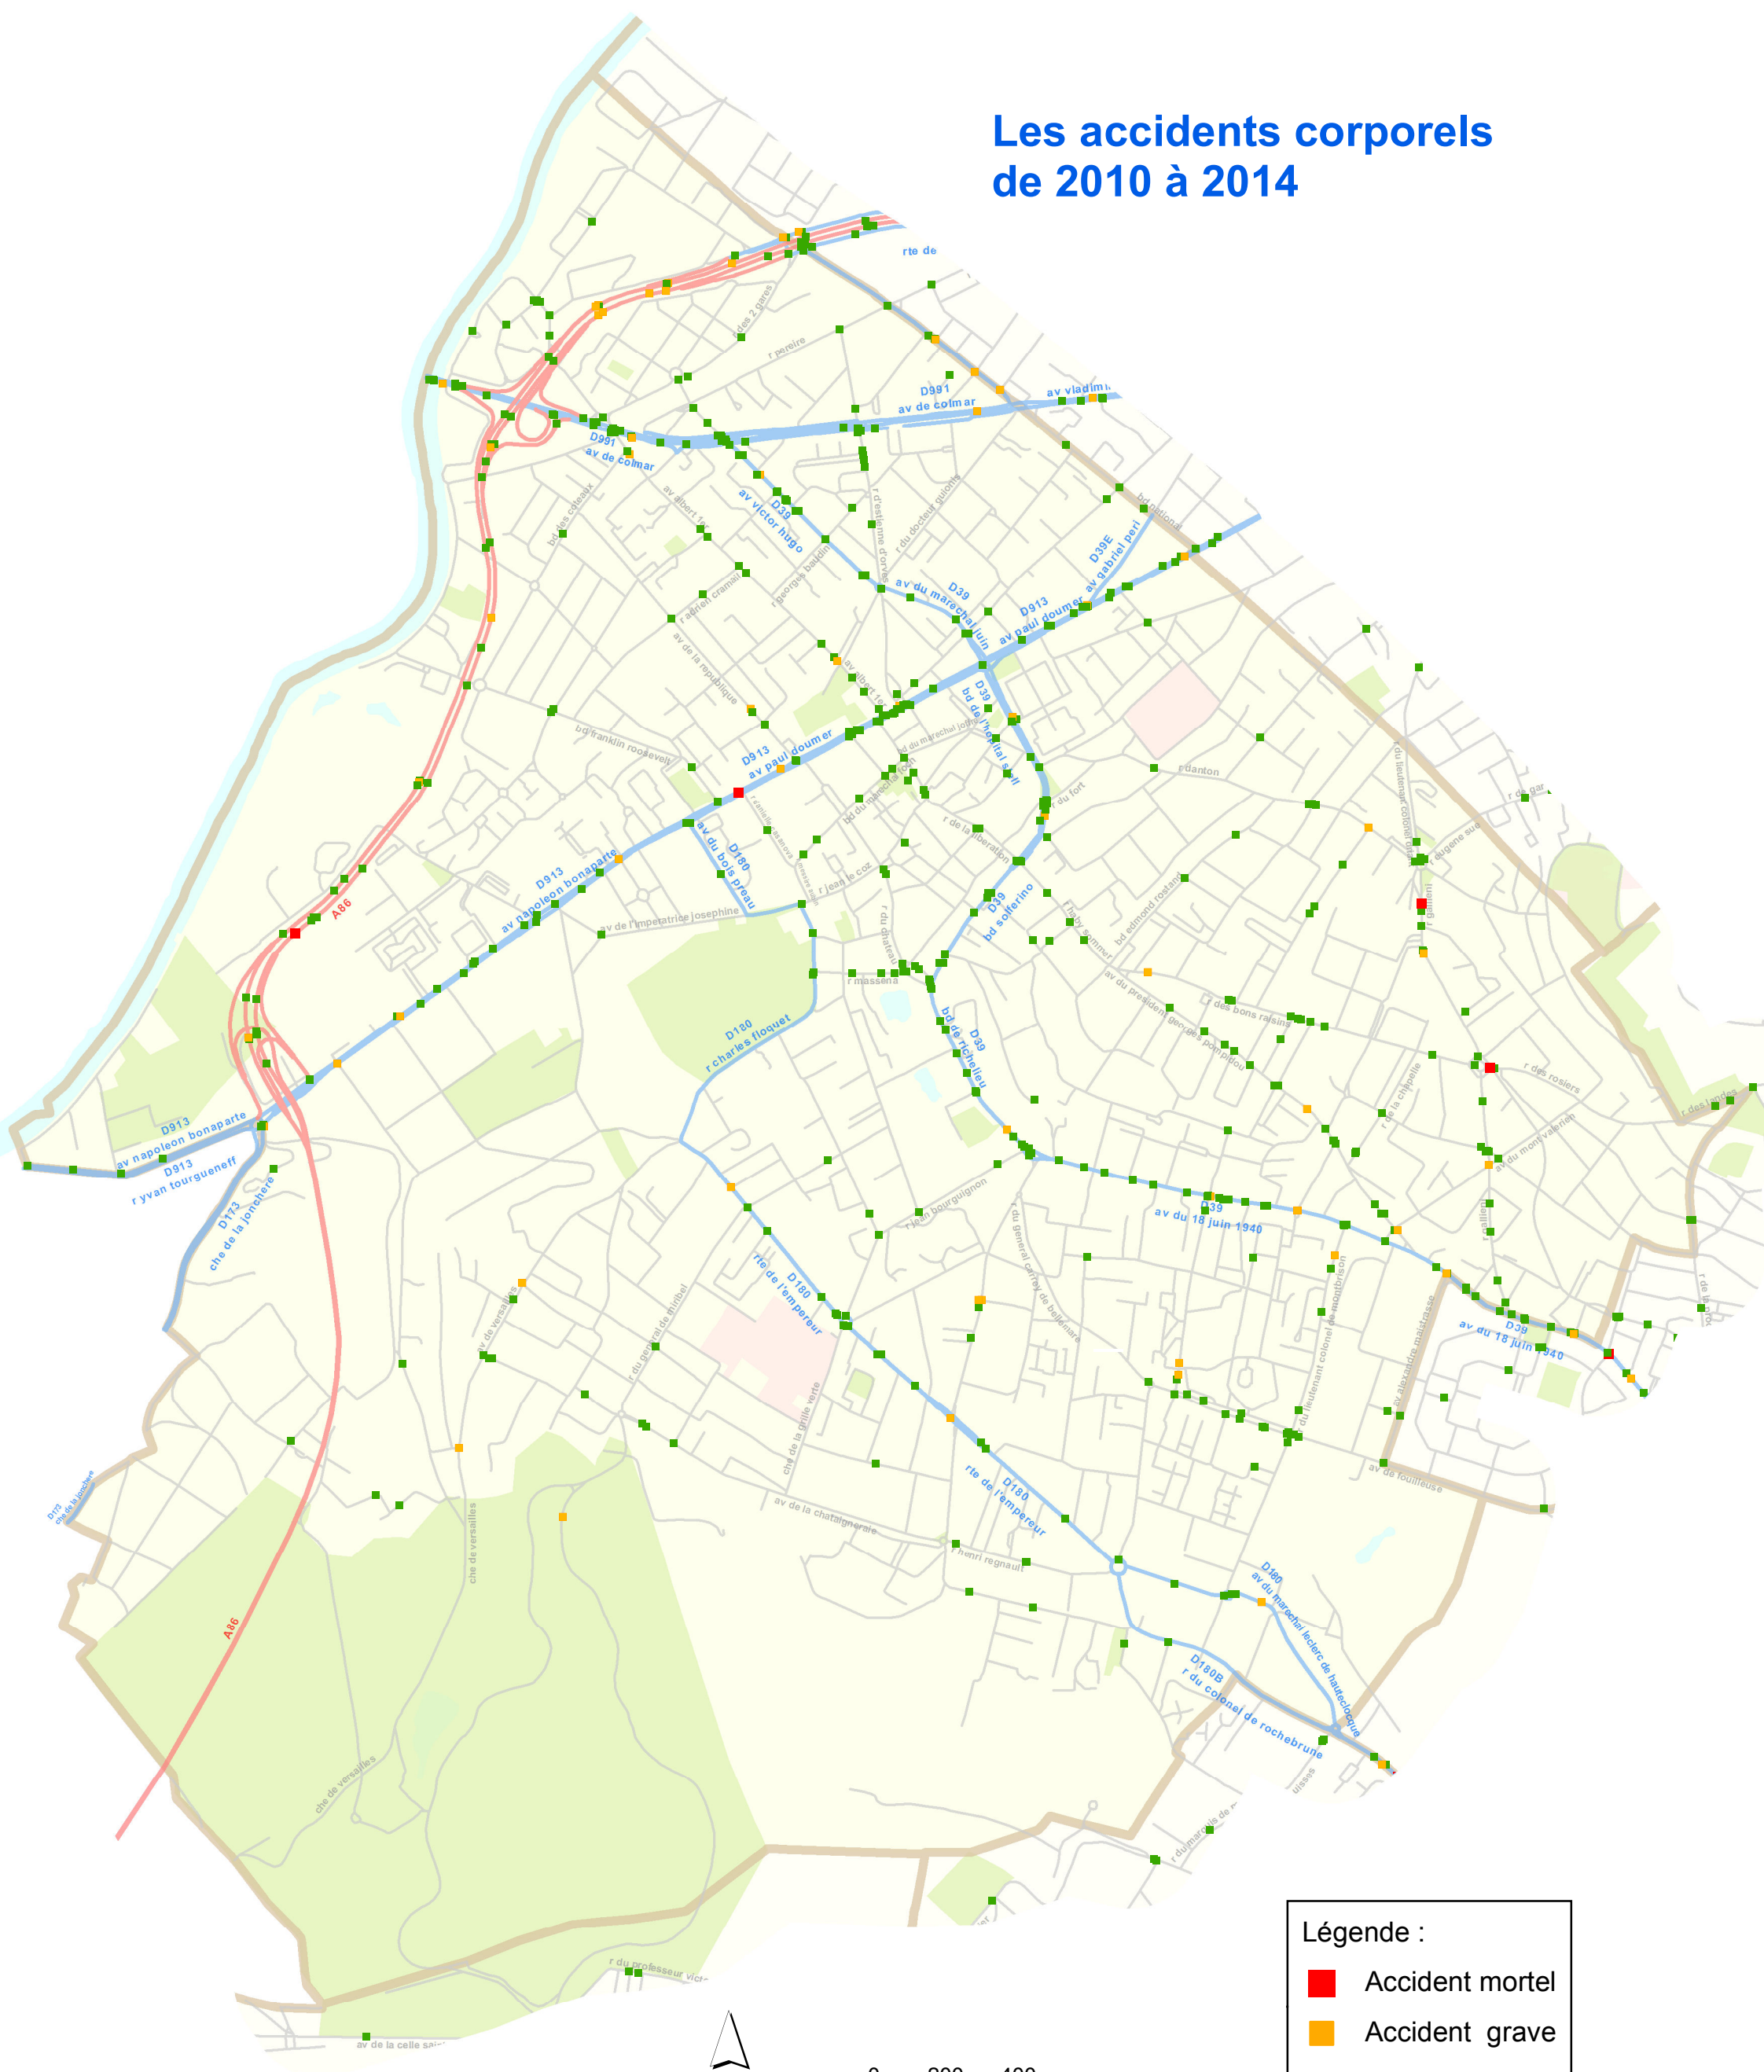

Les accidents corporels de 2010 à 2014

Légende :

- Accident mortel
- Accident grave
- Accident léger

0 200 400 mètres