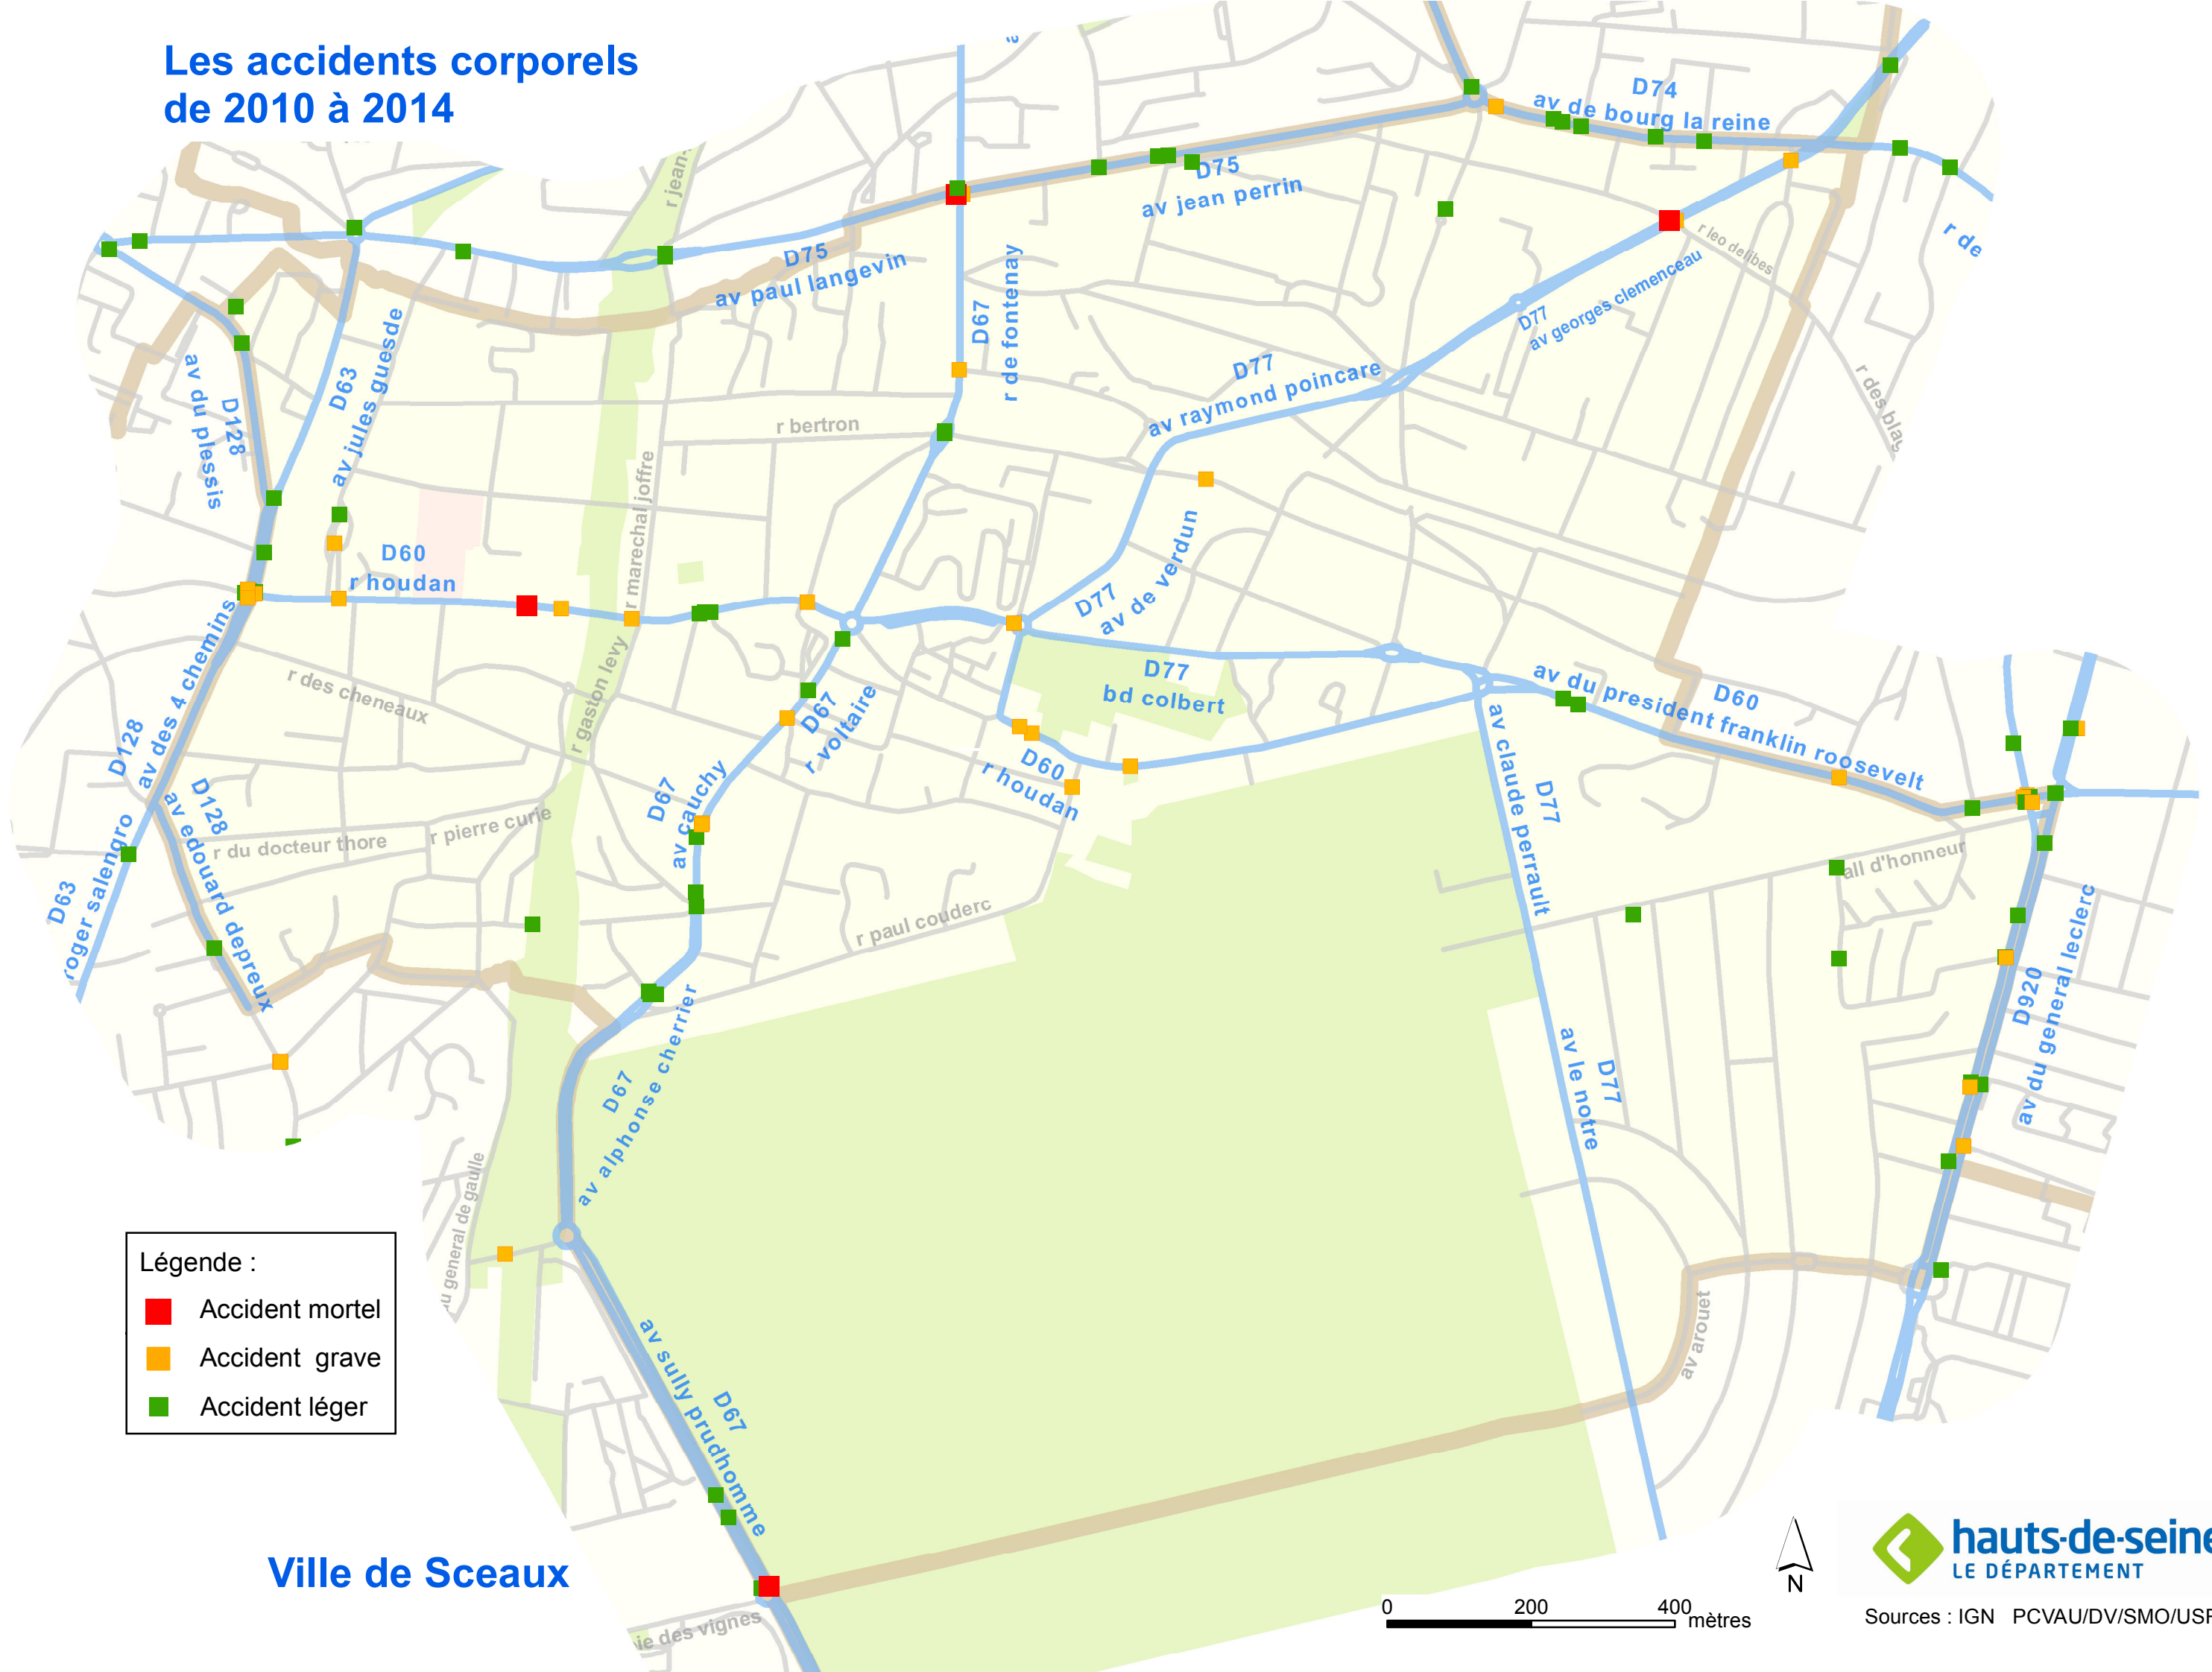

Les accidents corporels de 2010 à 2014

Légende :

- Accident mortel
- Accident grave
- Accident léger

Ville de Sceaux