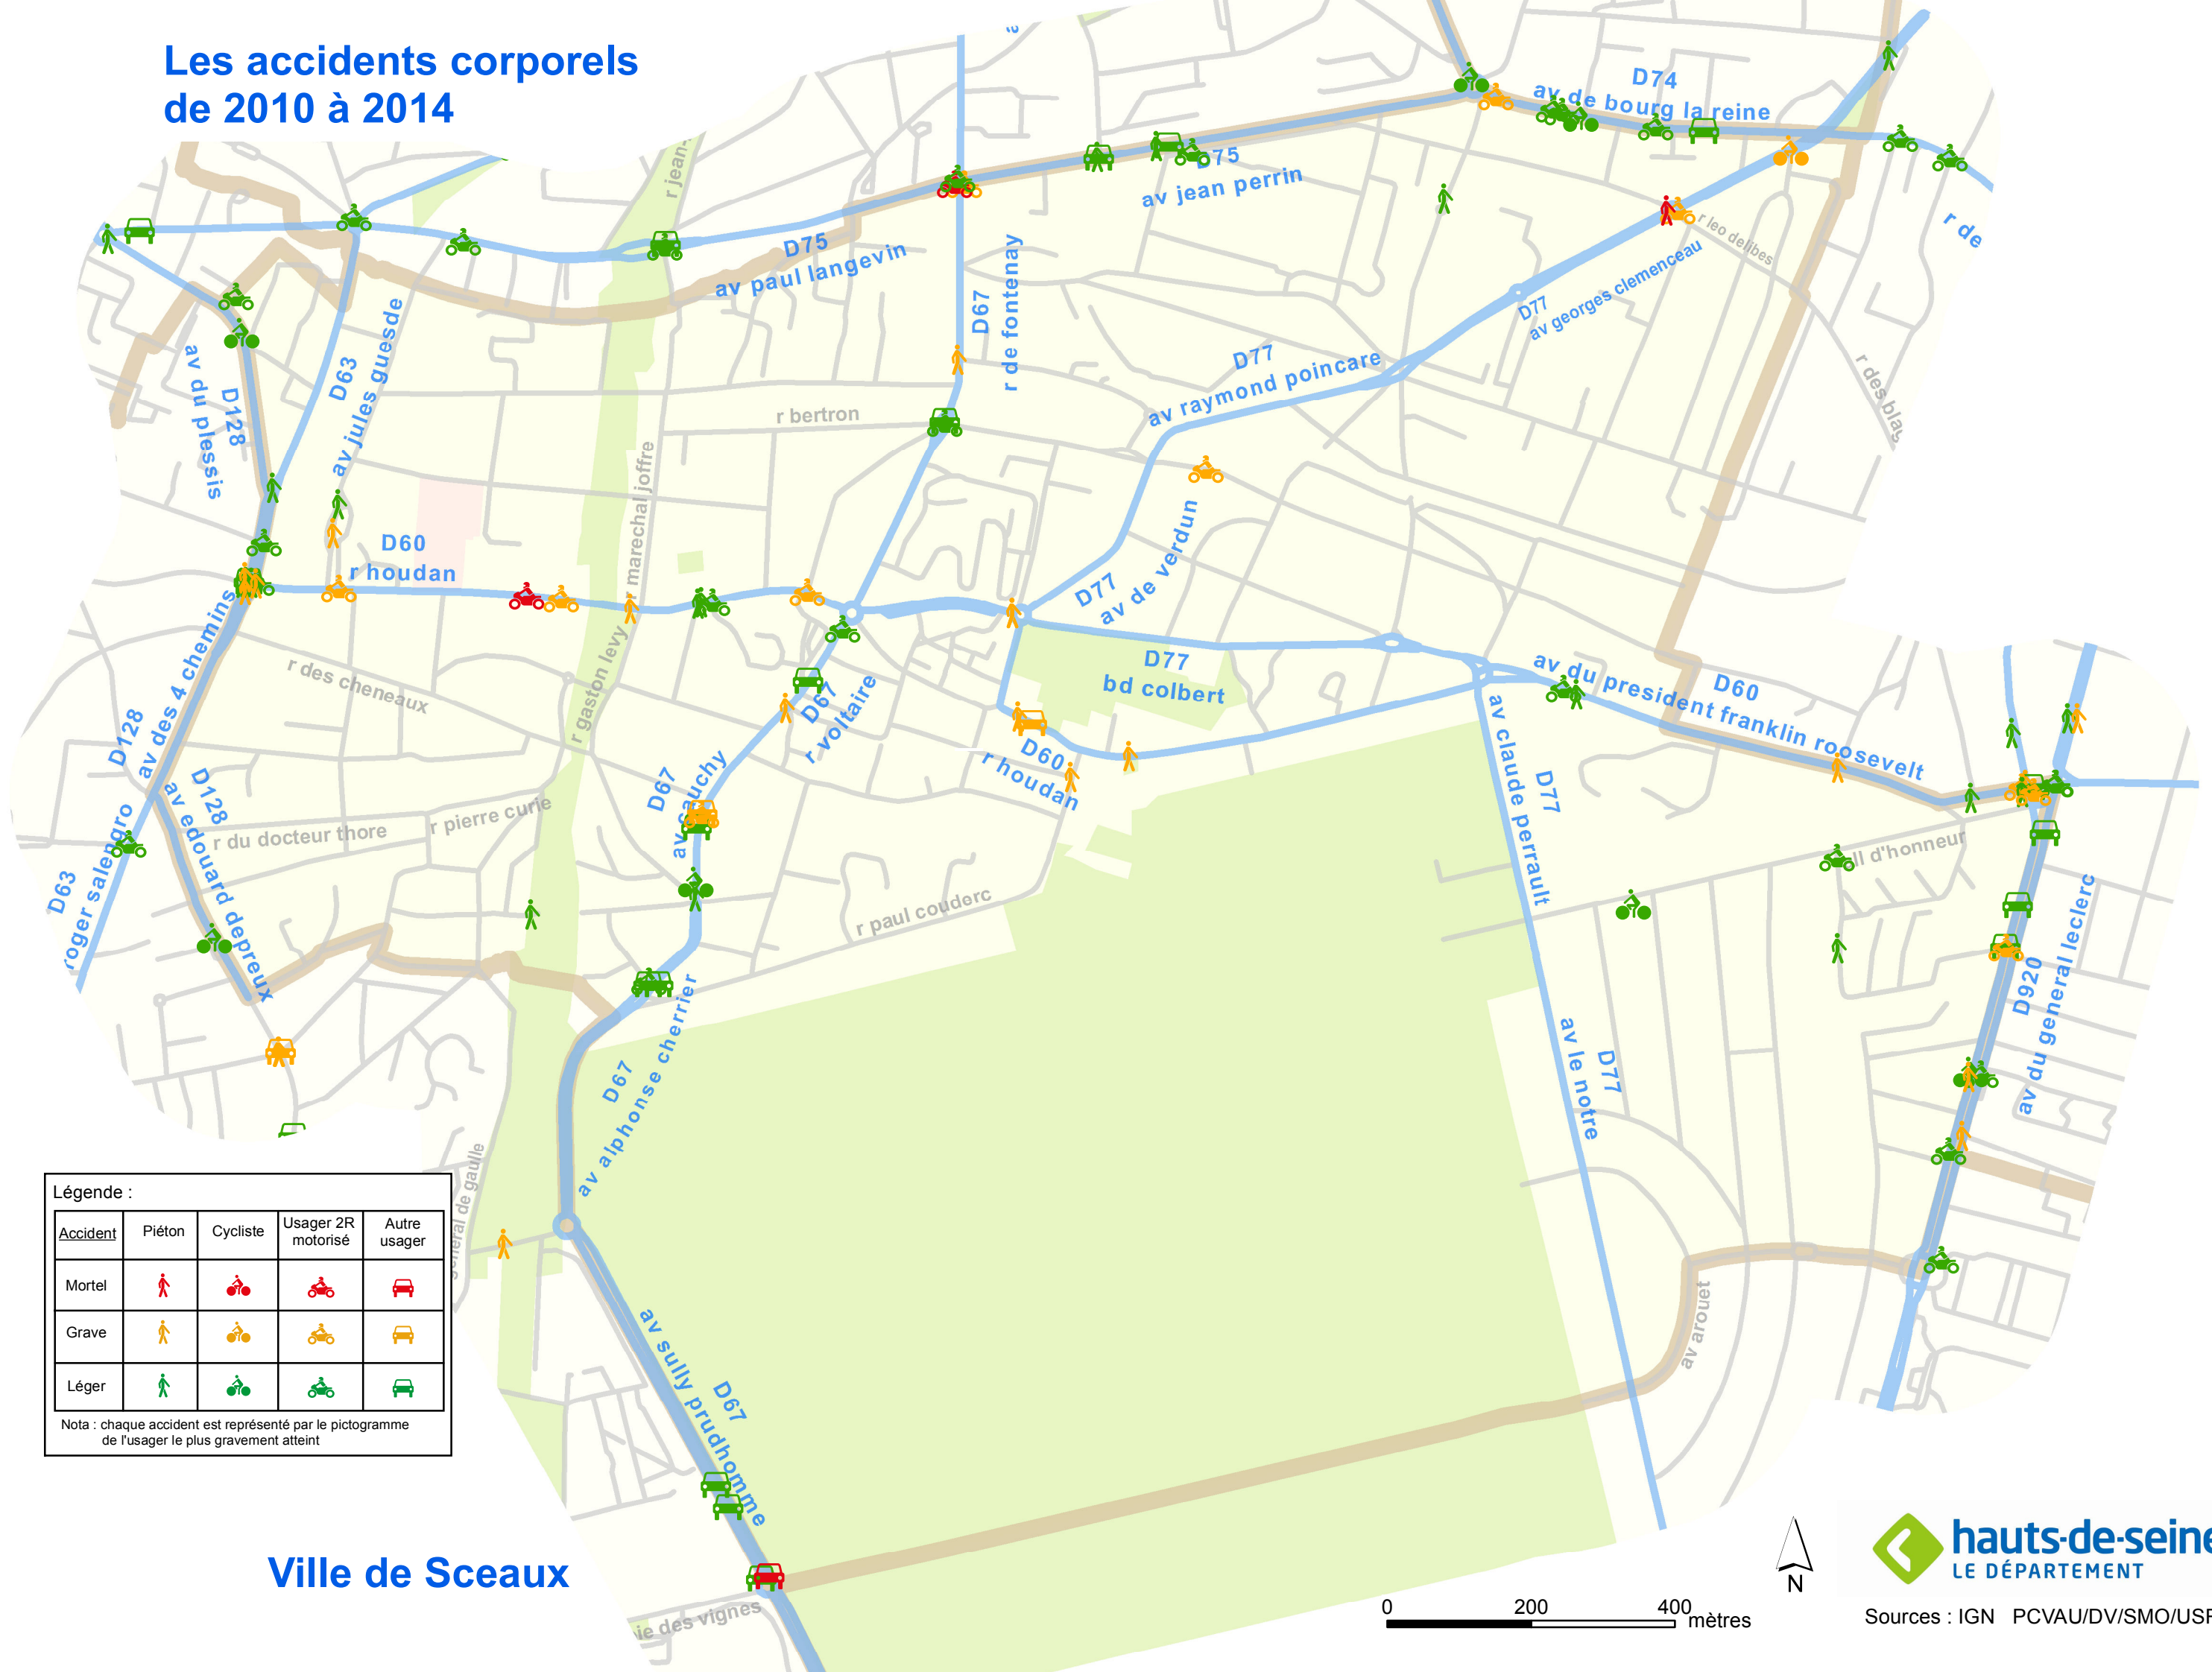

Les accidents corporels de 2010 à 2014

Légende :

Accident	Piéton	Cycliste	Usager 2R motorisé	Autre usager
Mortel				
Grave				
Léger				

Nota : chaque accident est représenté par le pictogramme de l'utilisateur le plus gravement atteint

Ville de Sceaux

0 200 400 mètres