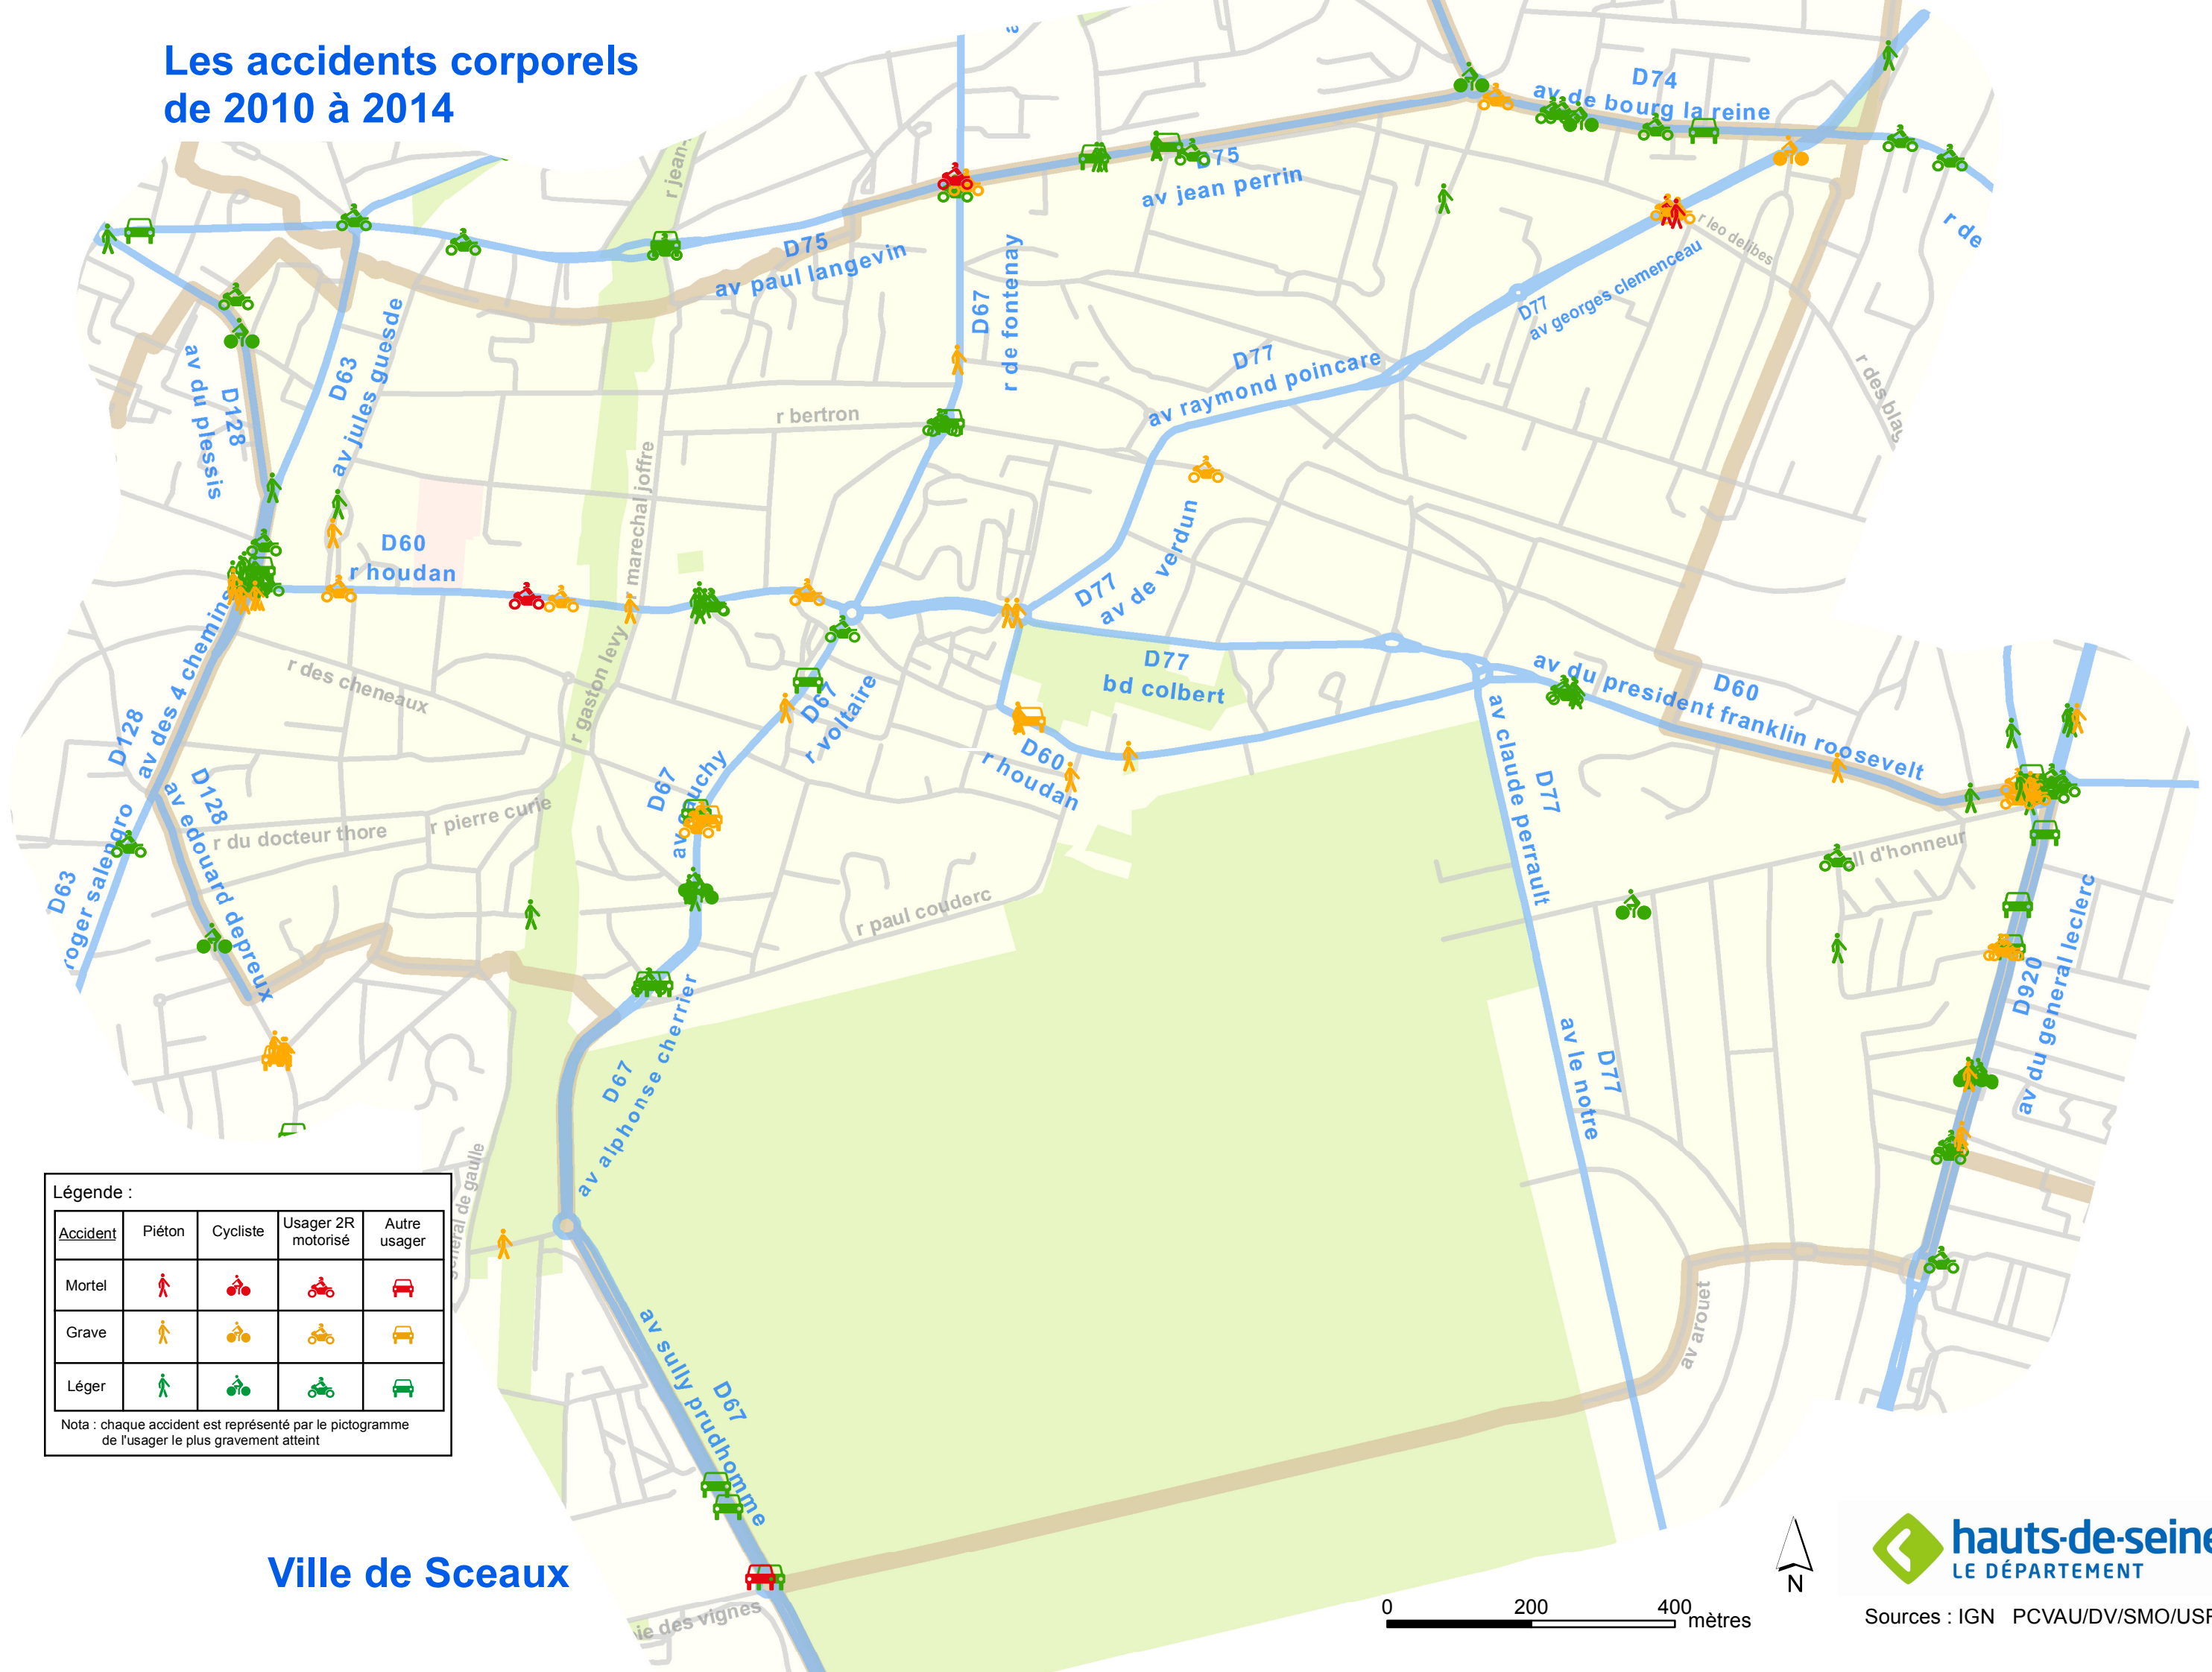

Les accidents corporels de 2010 à 2014

Légende :

Accident	Piéton	Cycliste	Usager 2R motorisé	Autre usager
Mortel				
Grave				
Léger				

Nota : chaque accident est représenté par le pictogramme de l'utilisateur le plus gravement atteint

Ville de Sceaux

0 200 400 mètres