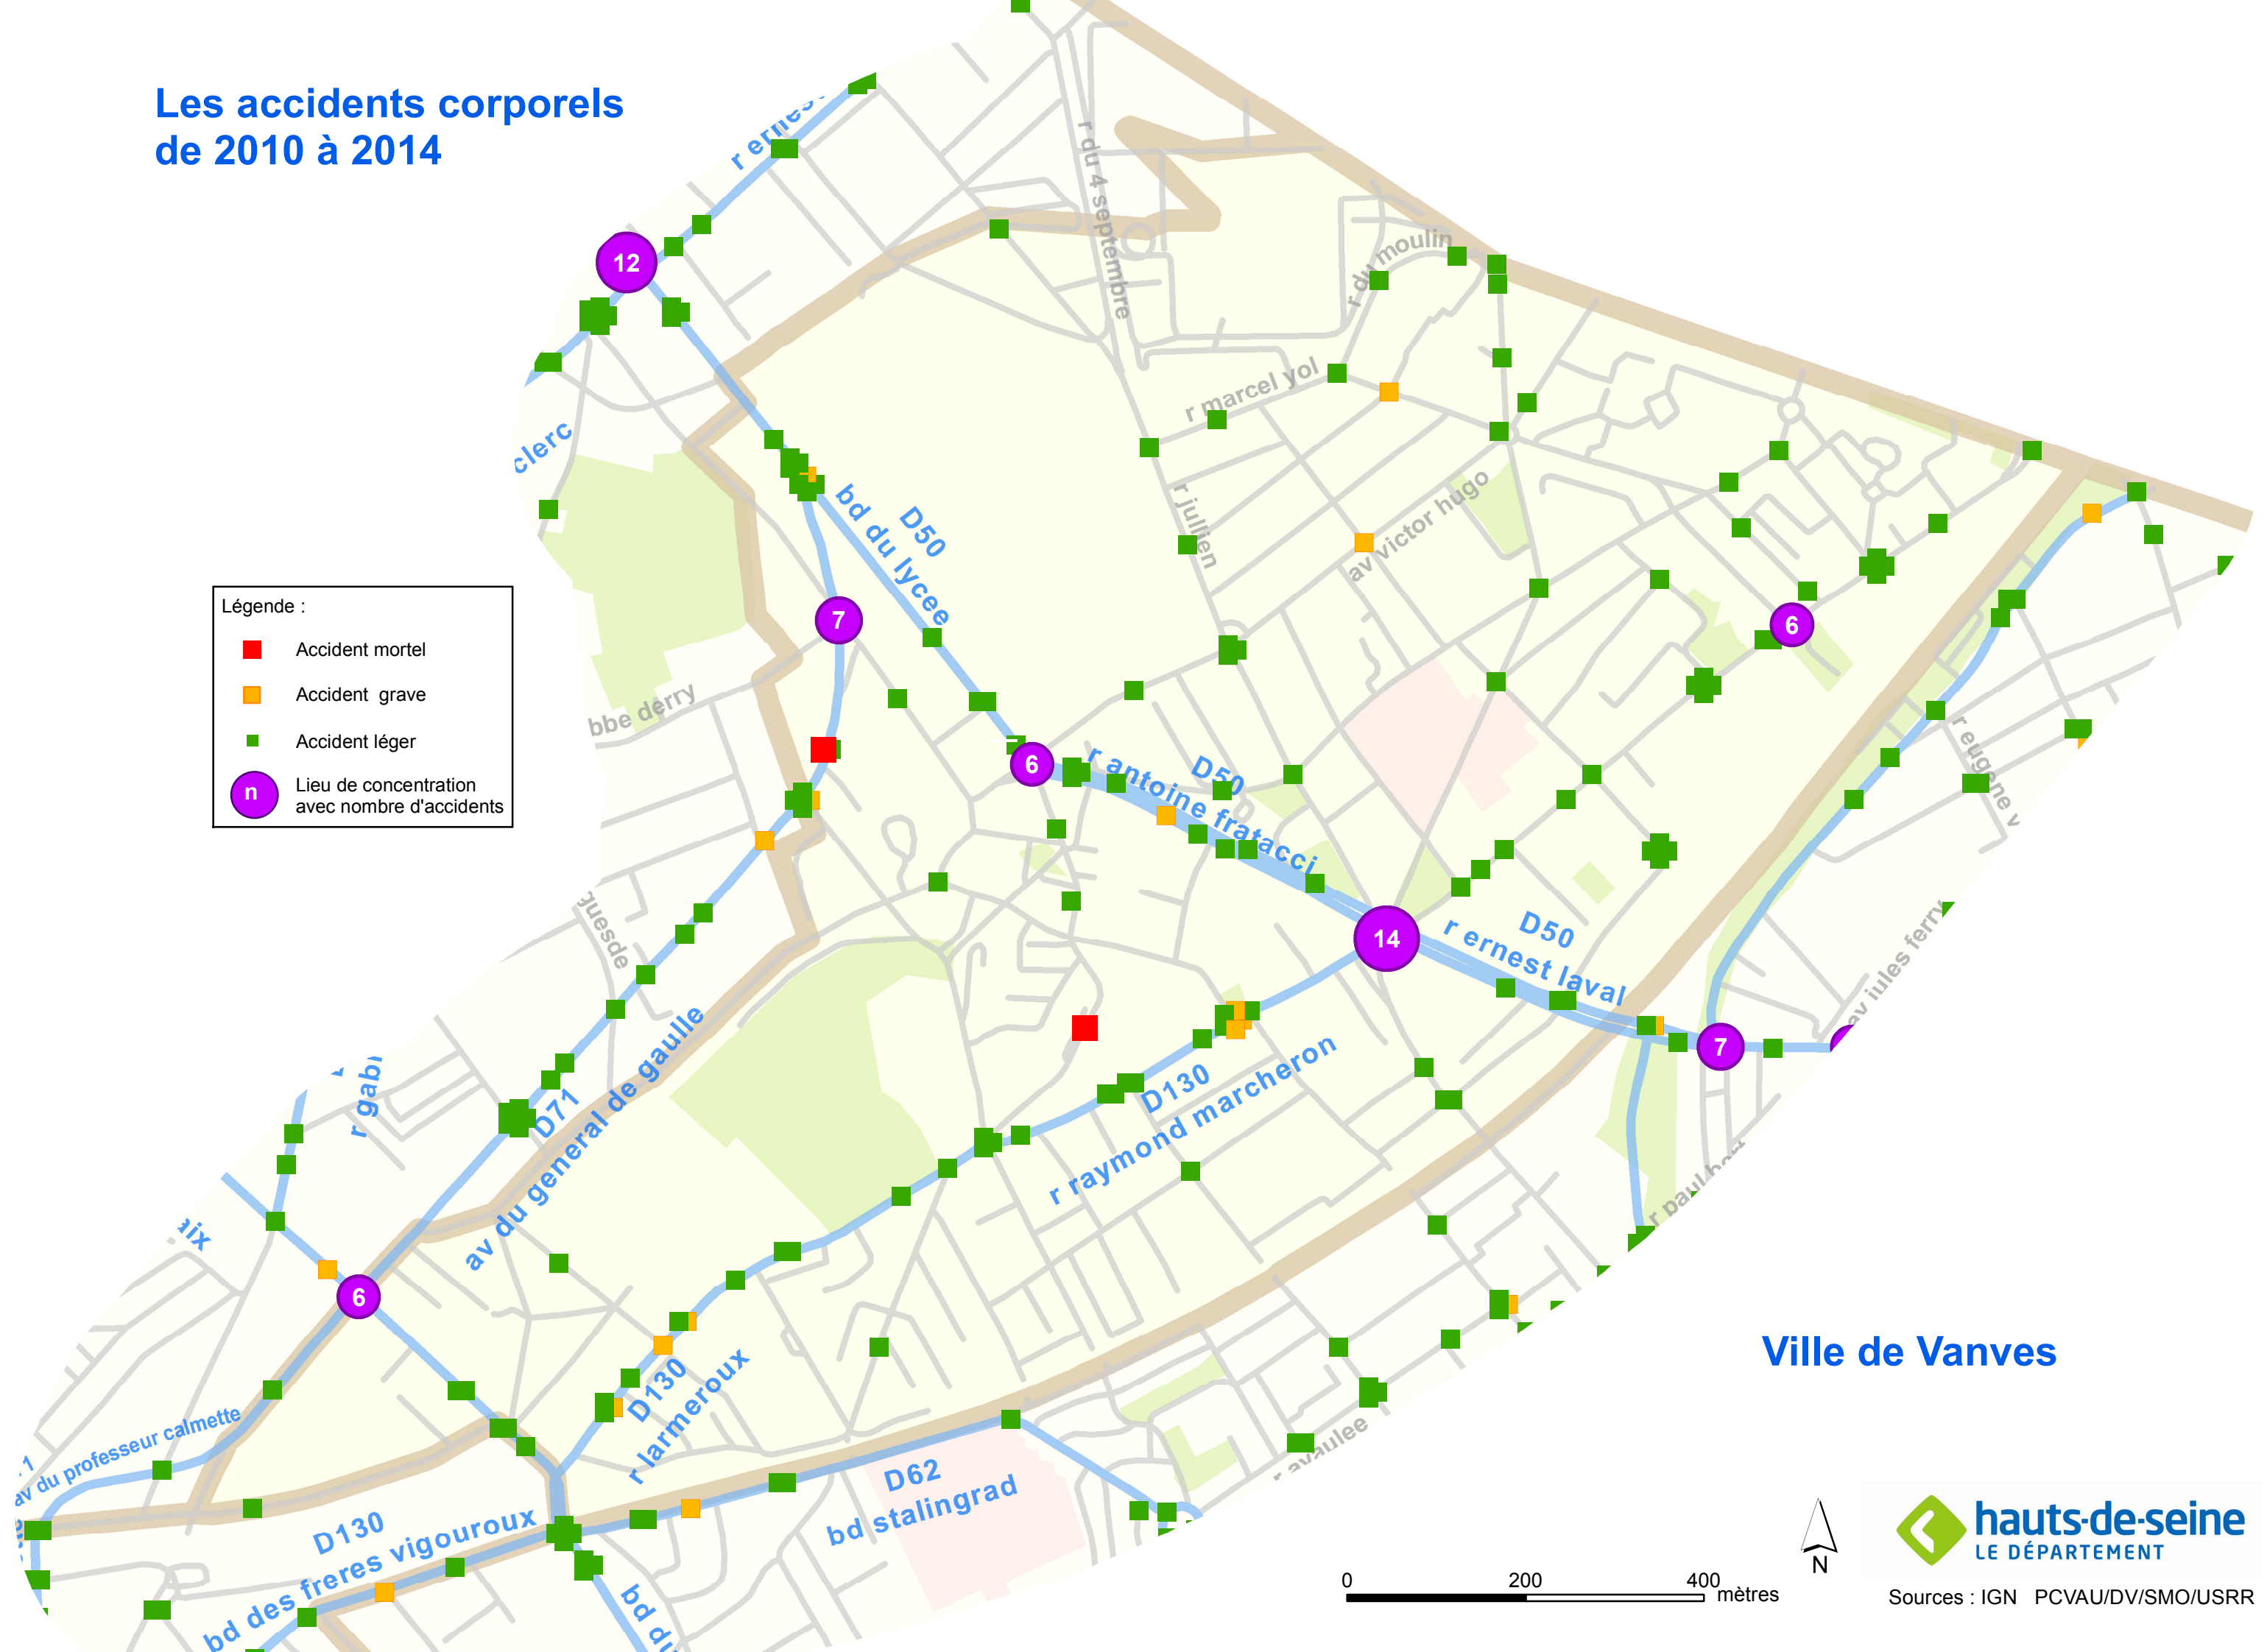

Les accidents corporels de 2010 à 2014

Légende :

- Accident mortel
- Accident grave
- Accident léger
- n Lieu de concentration avec nombre d'accidents

Ville de Vanves