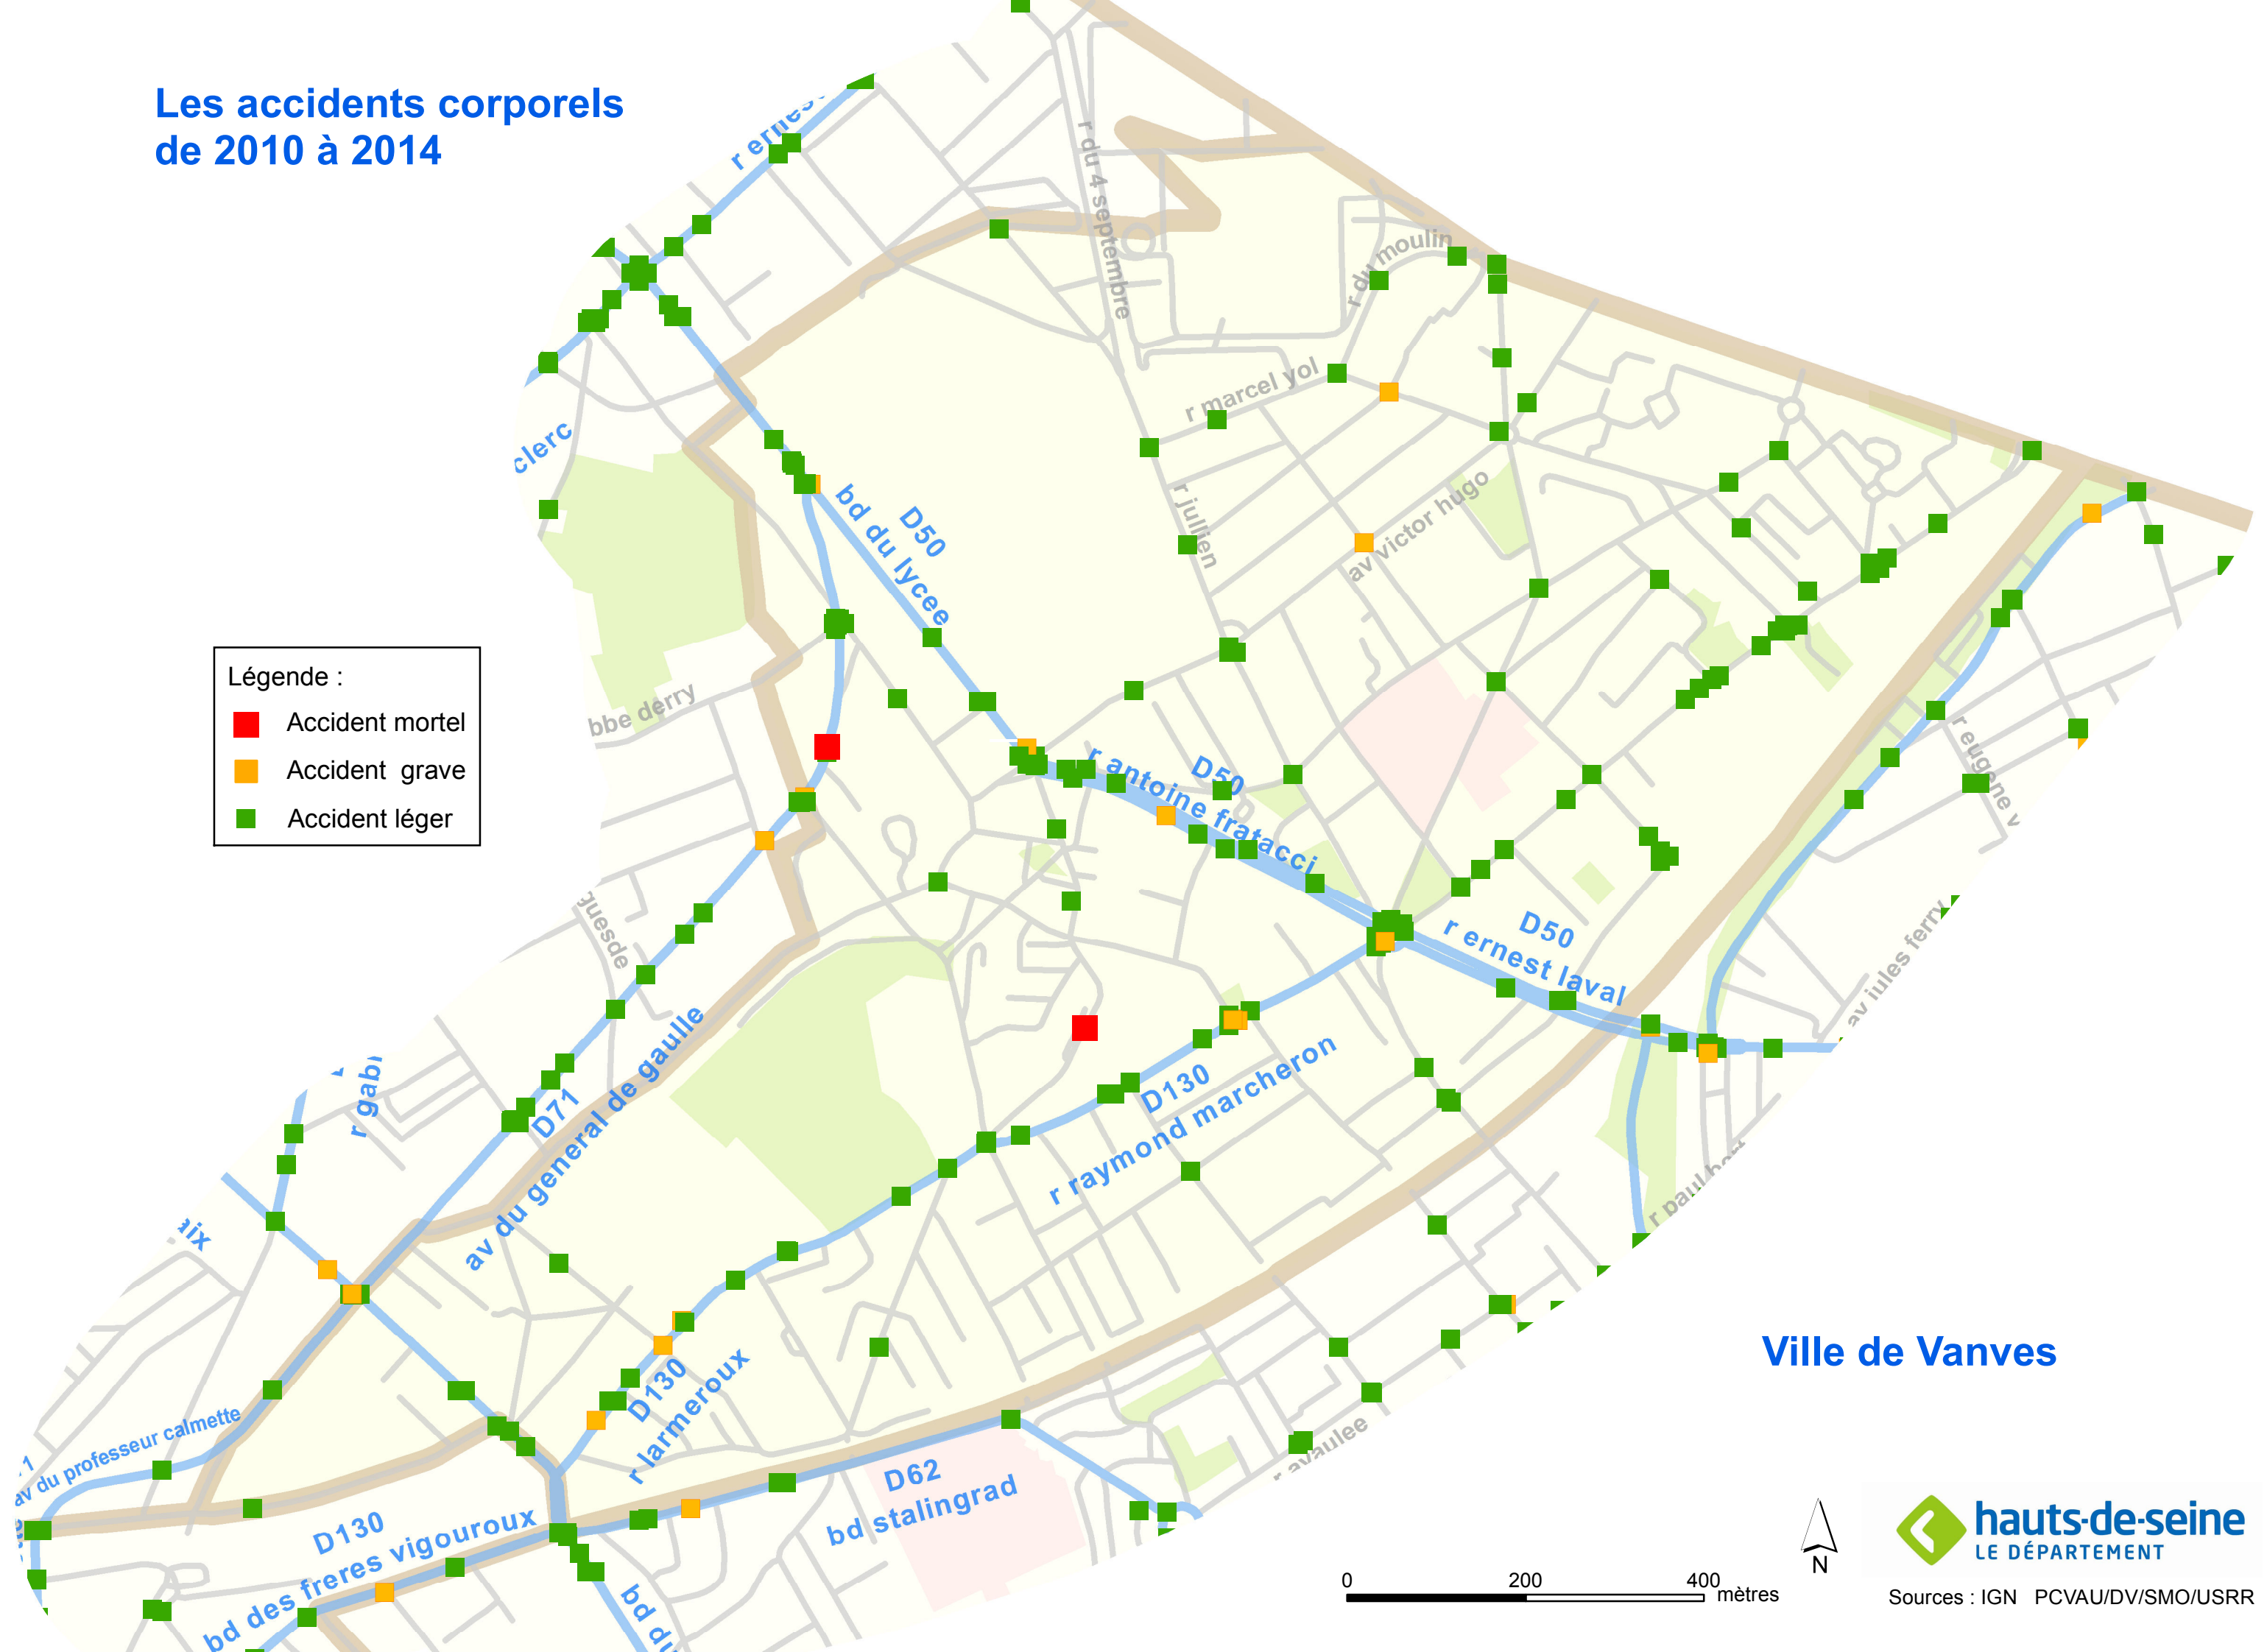

Les accidents corporels de 2010 à 2014

- Légende :
- Accident mortel
 - Accident grave
 - Accident léger

Ville de Vanves

0 200 400 mètres