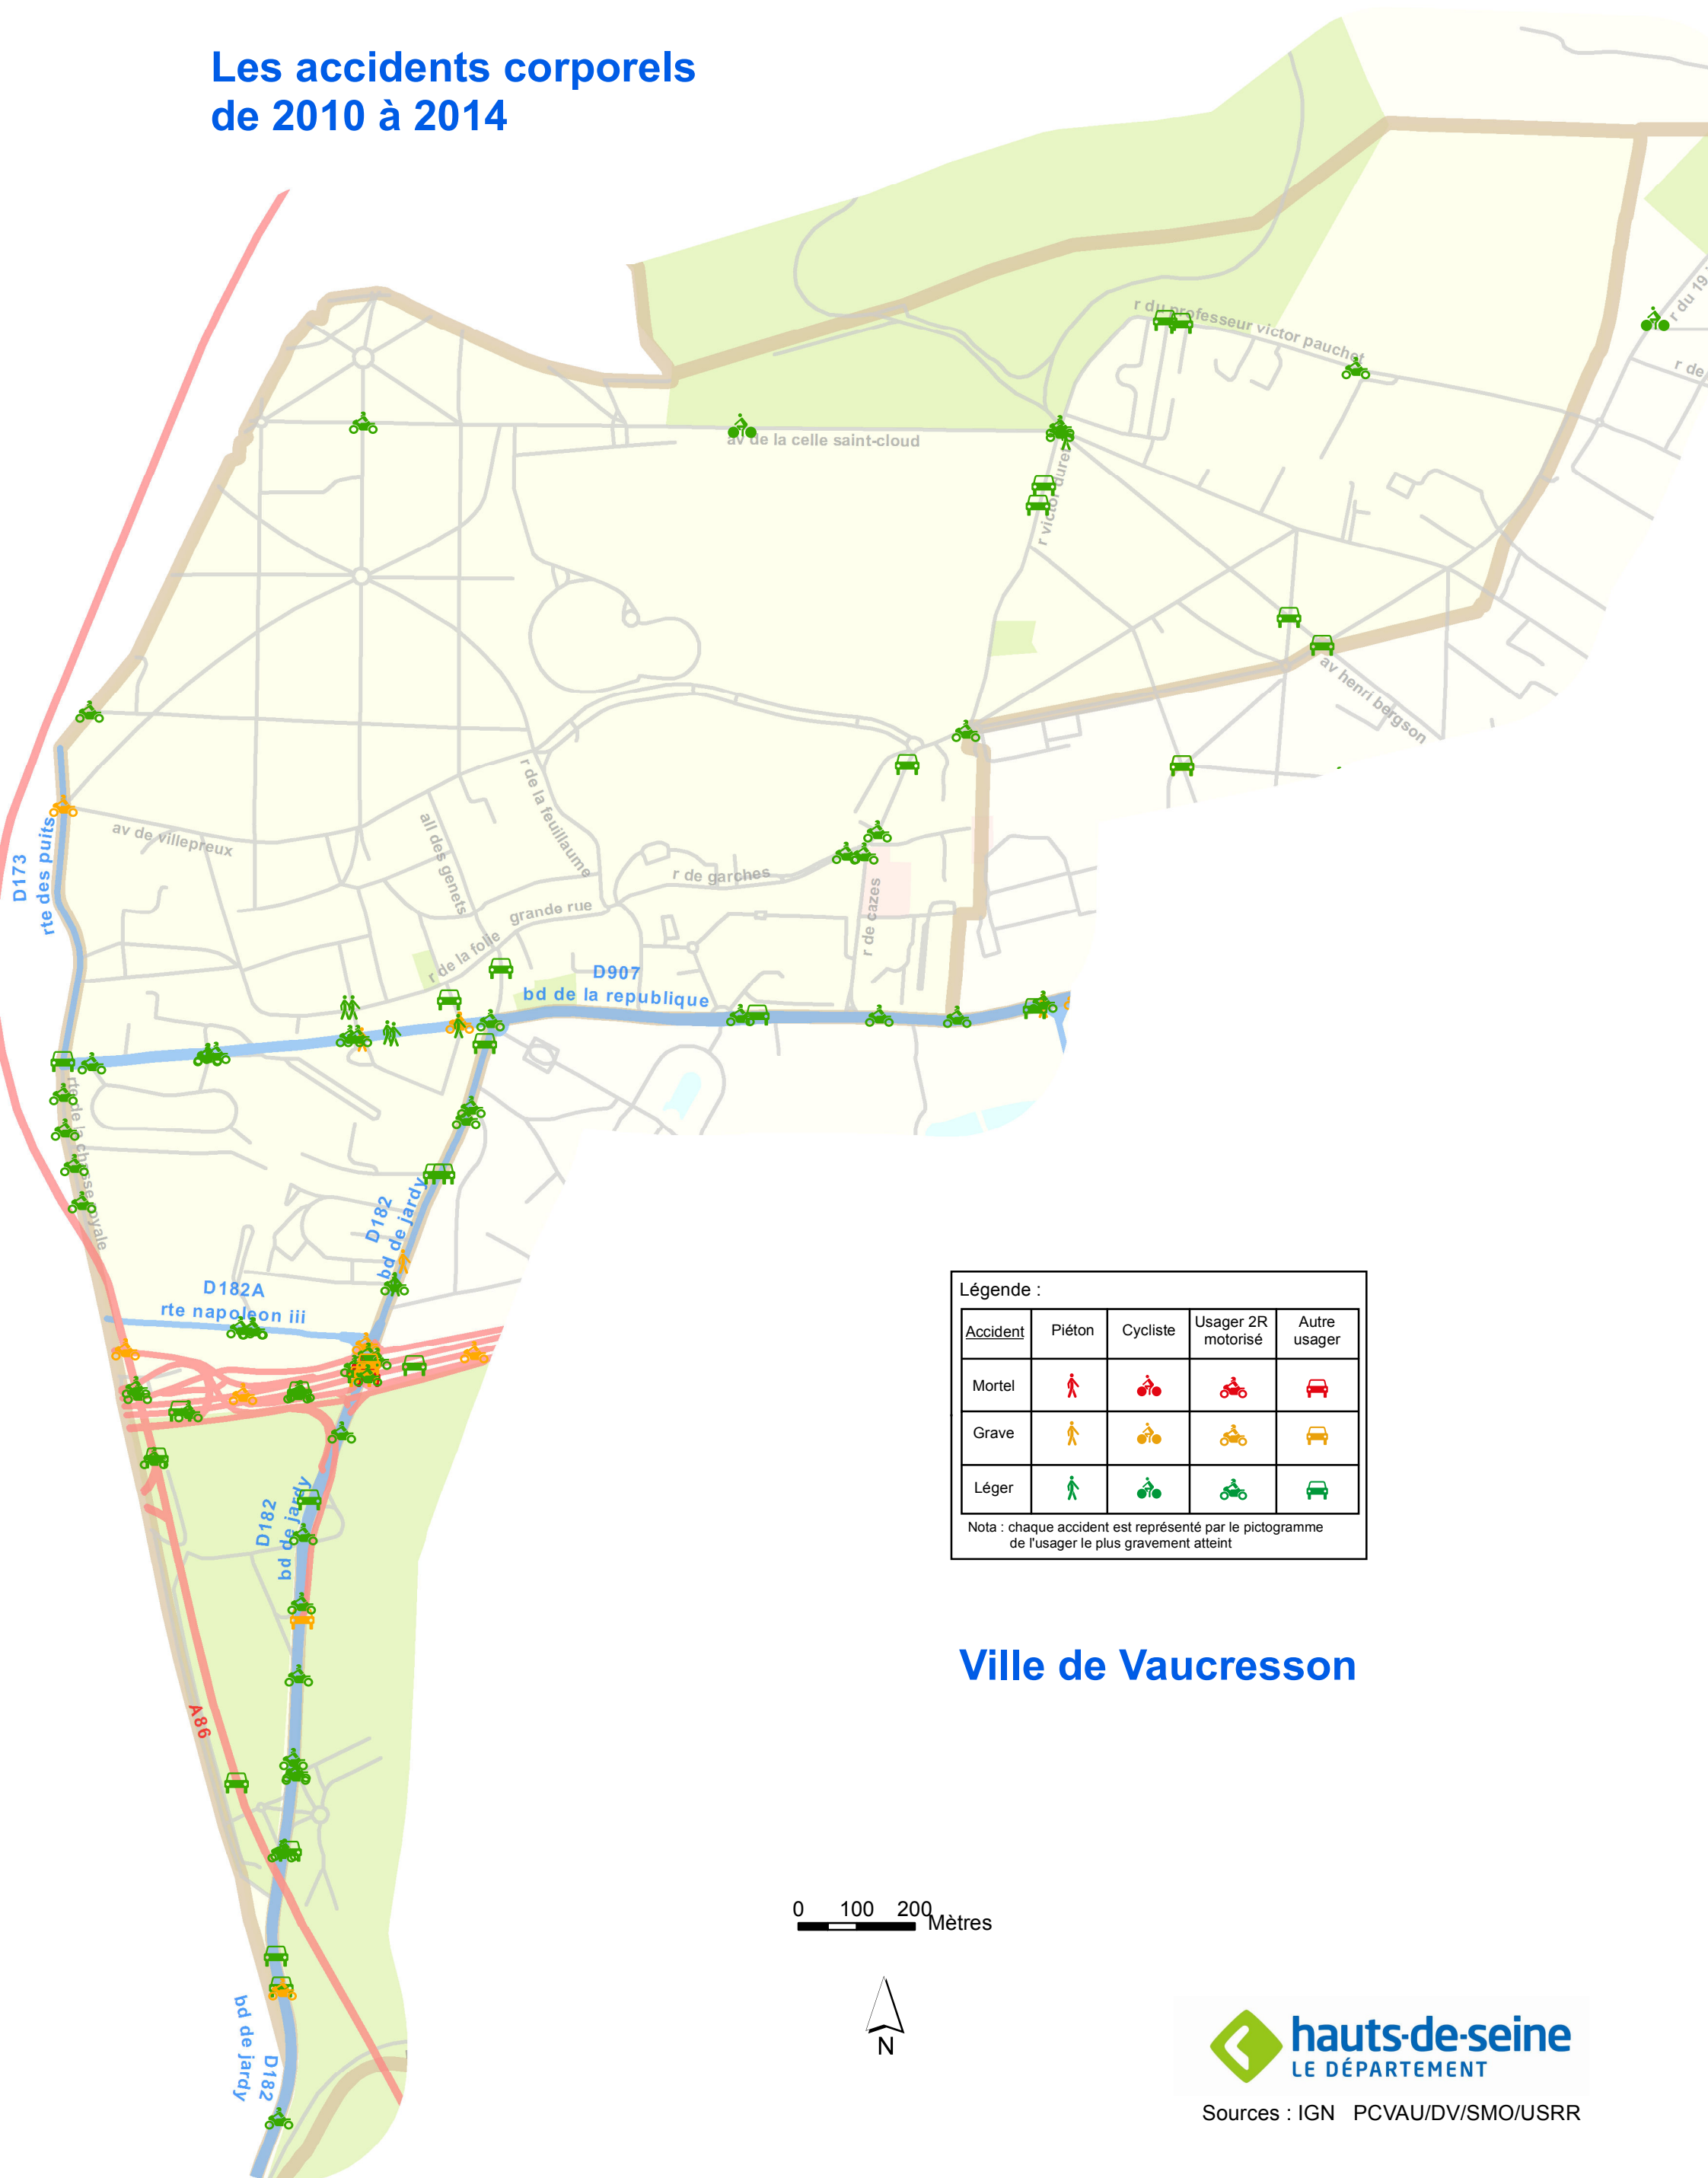

Les accidents corporels de 2010 à 2014

Légende :

Accident	Piéton	Cycliste	Usager 2R motorisé	Autre usager
Mortel				
Grave				
Léger				

Nota : chaque accident est représenté par le pictogramme de l'utilisateur le plus gravement atteint

Ville de Vaucresson

0 100 200 Mètres