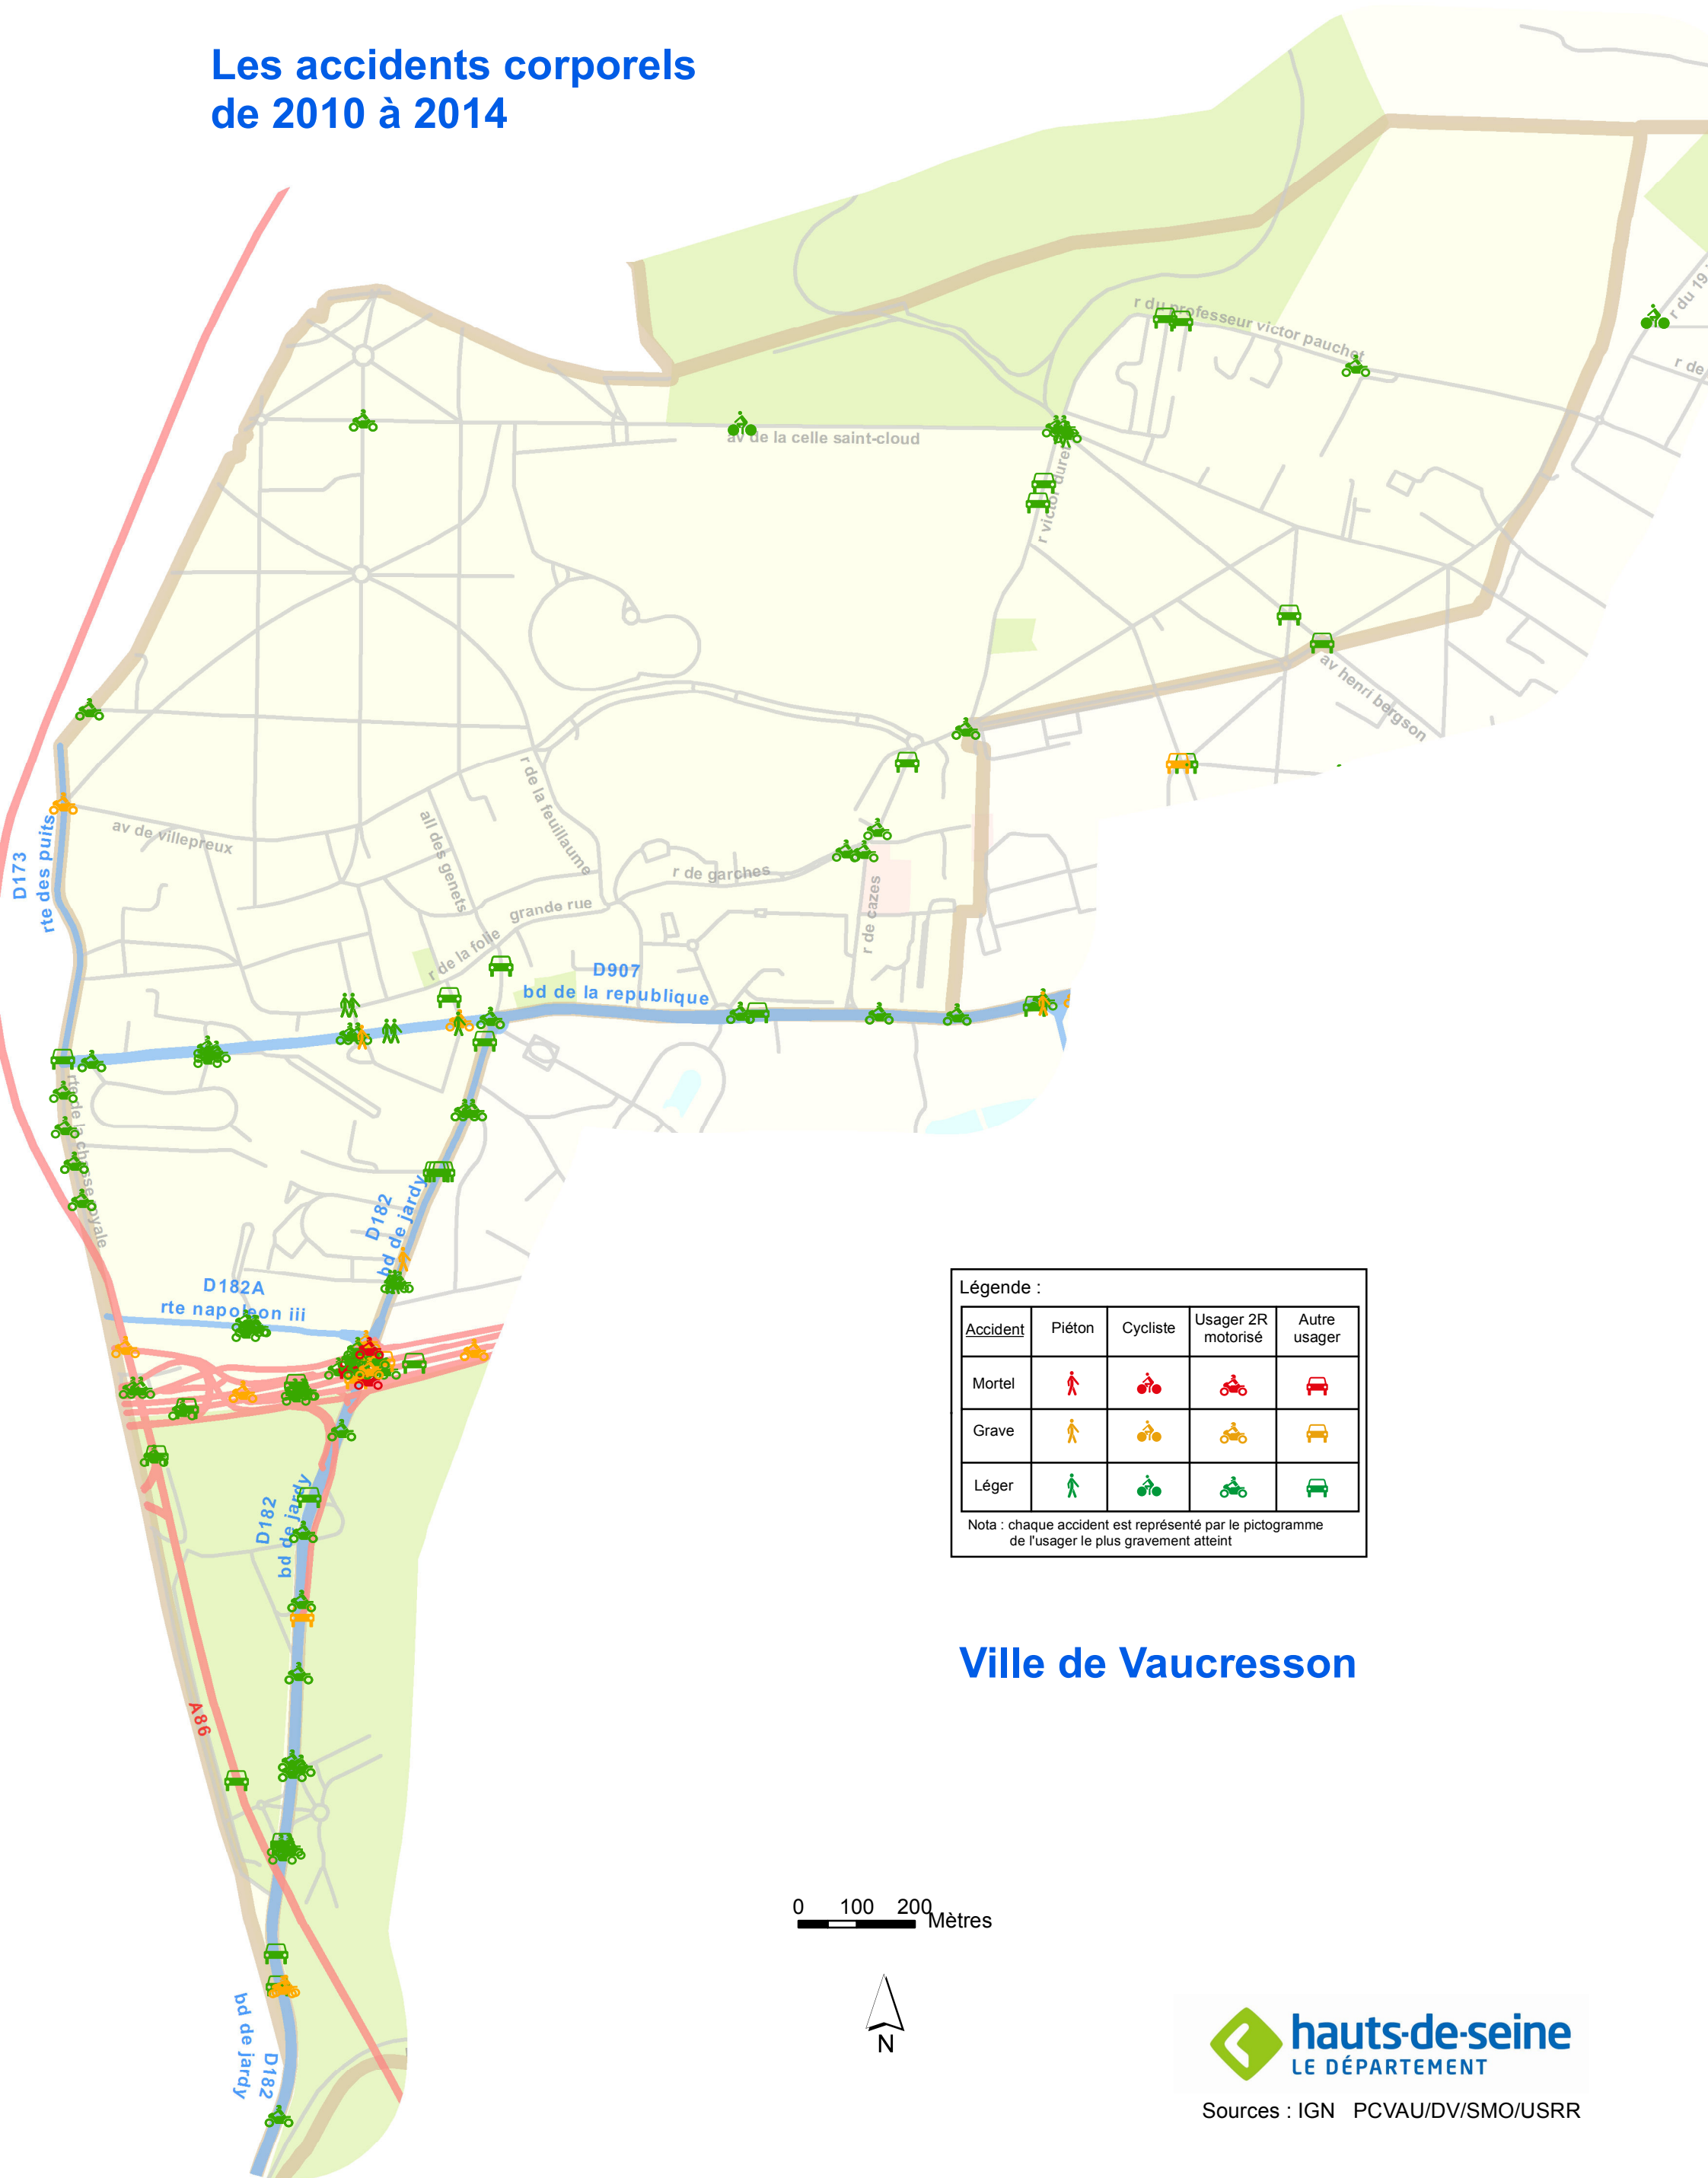

Les accidents corporels de 2010 à 2014

Légende :

Accident	Piéton	Cycliste	Usager 2R motorisé	Autre usager
Mortel				
Grave				
Léger				

Nota : chaque accident est représenté par le pictogramme de l'utilisateur le plus gravement atteint

Ville de Vaucresson

0 100 200 Mètres