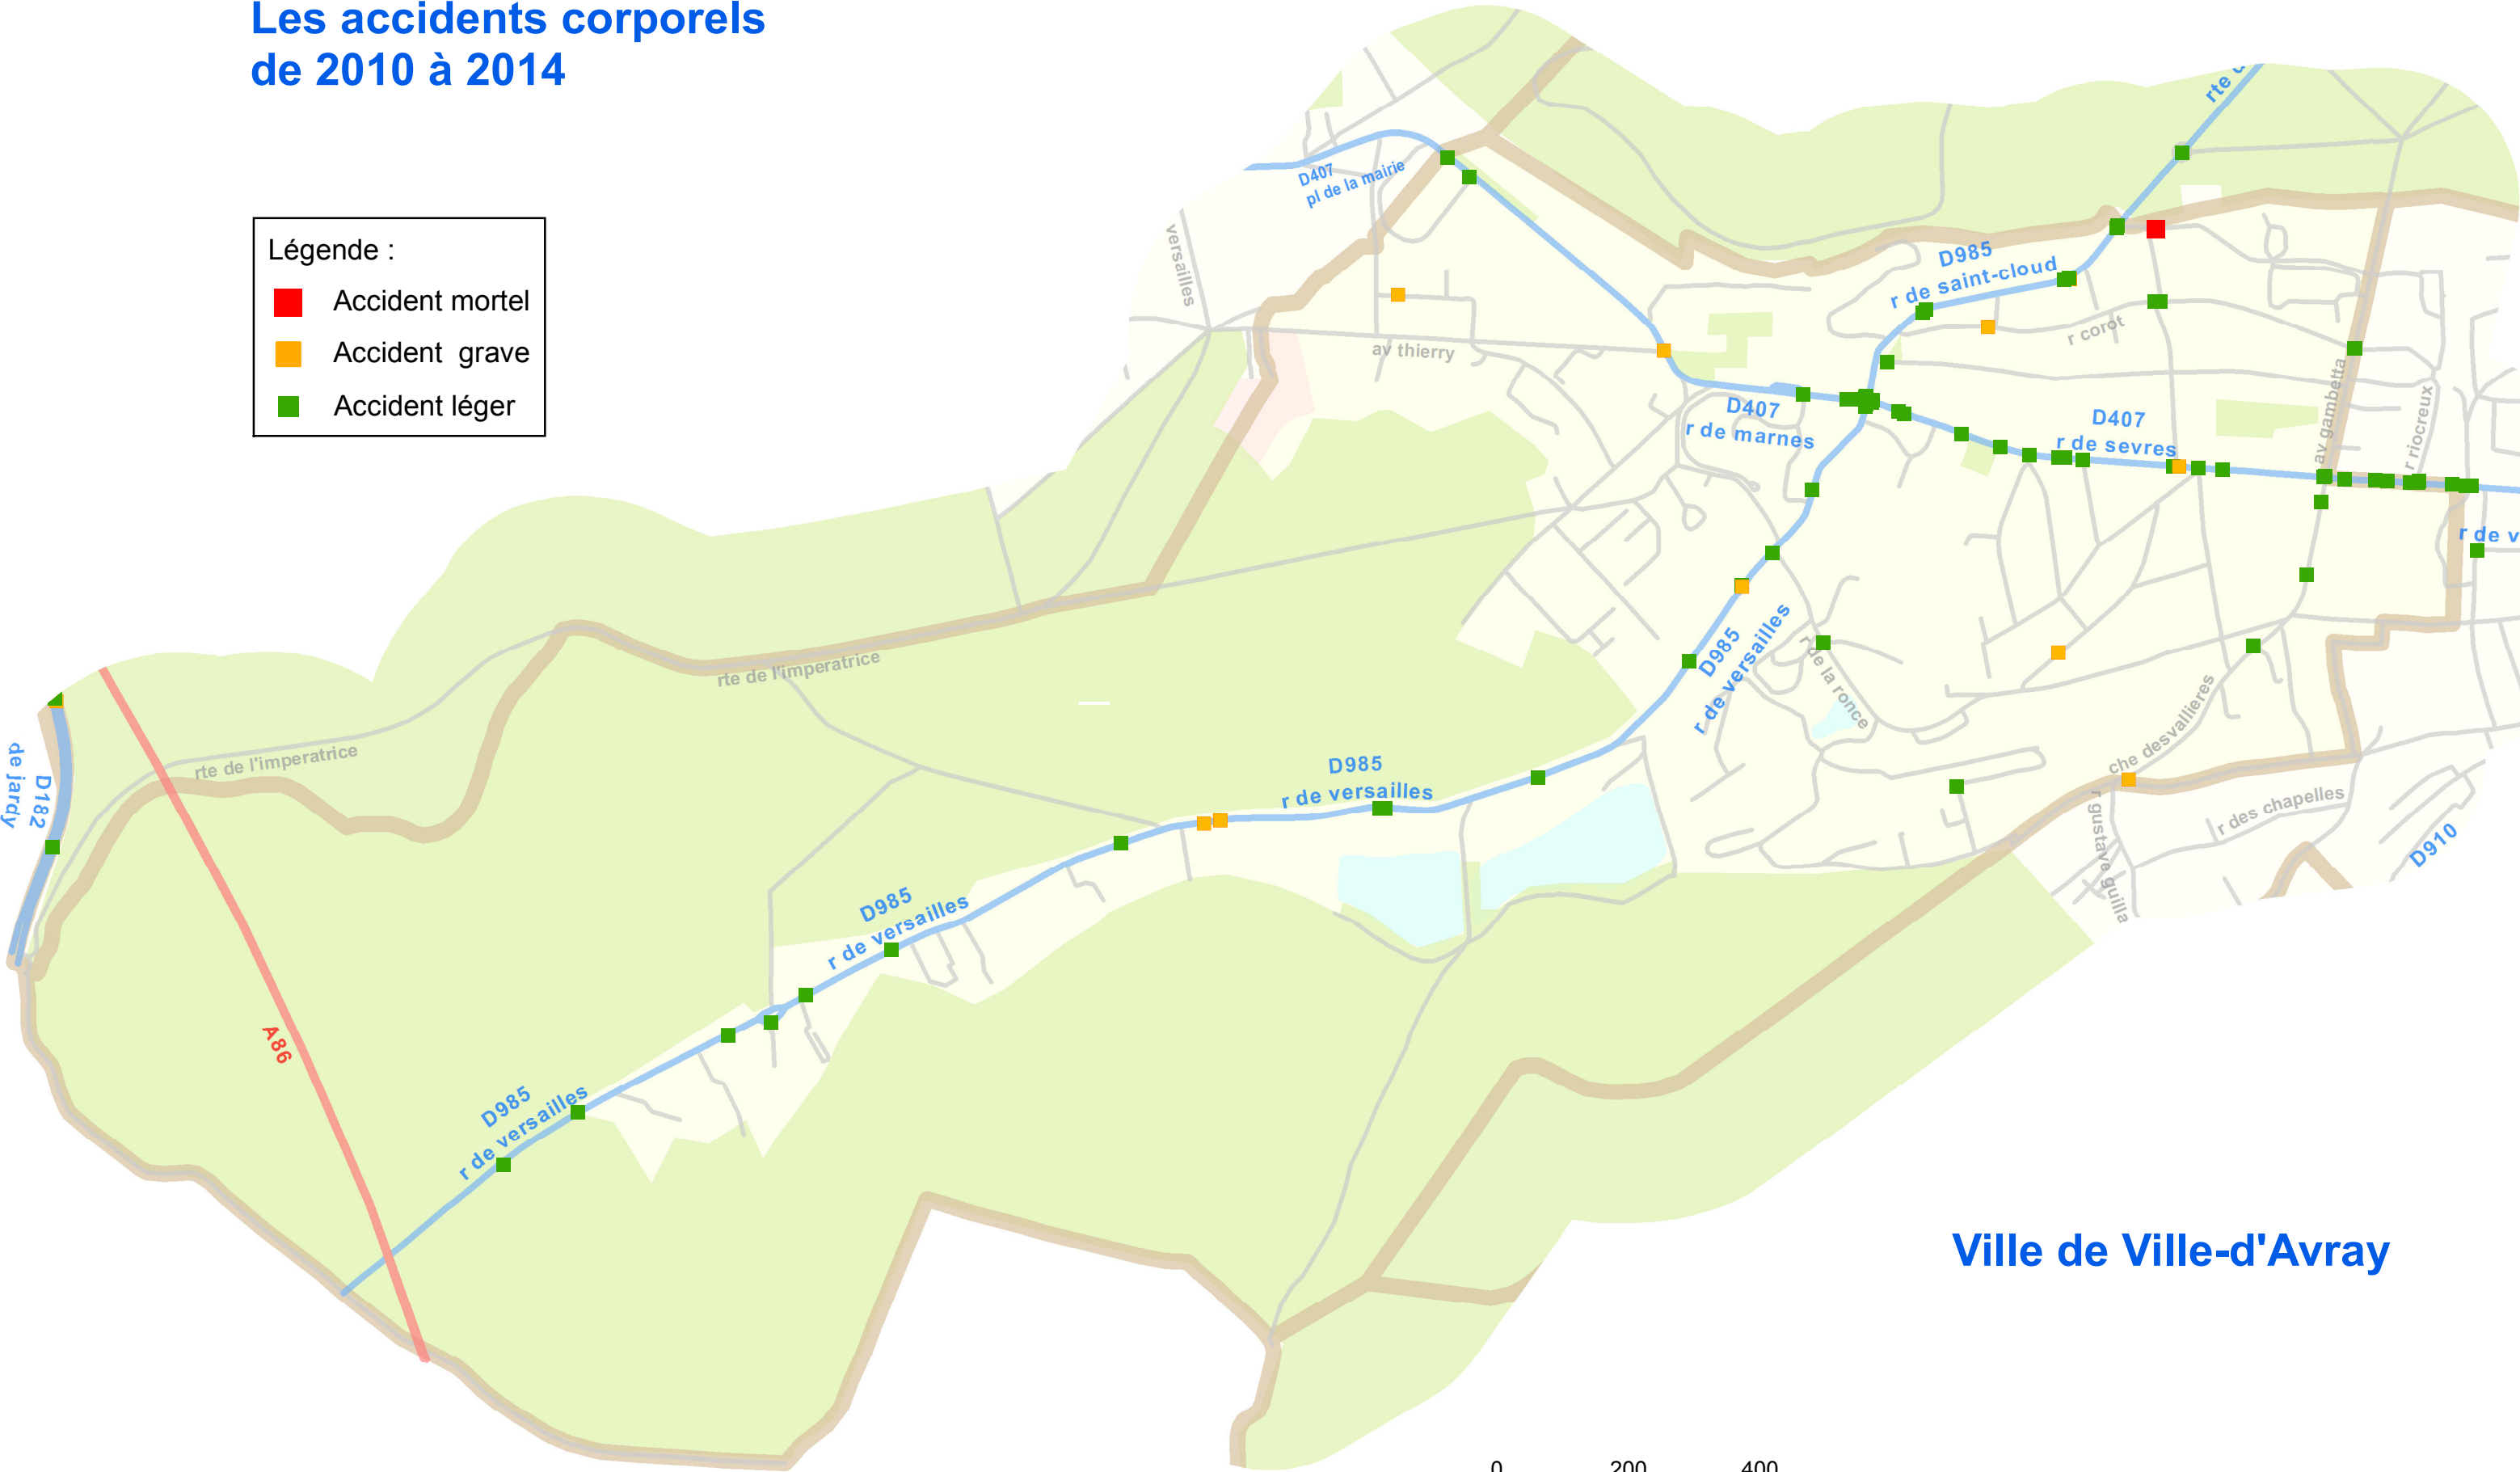

# Les accidents corporels de 2010 à 2014

- Légende :
- Accident mortel
  - Accident grave
  - Accident léger

Ville de Ville-d'Avray

0 200 400 mètres

Sources : IGN PCVAU/DV/SMO/USRR