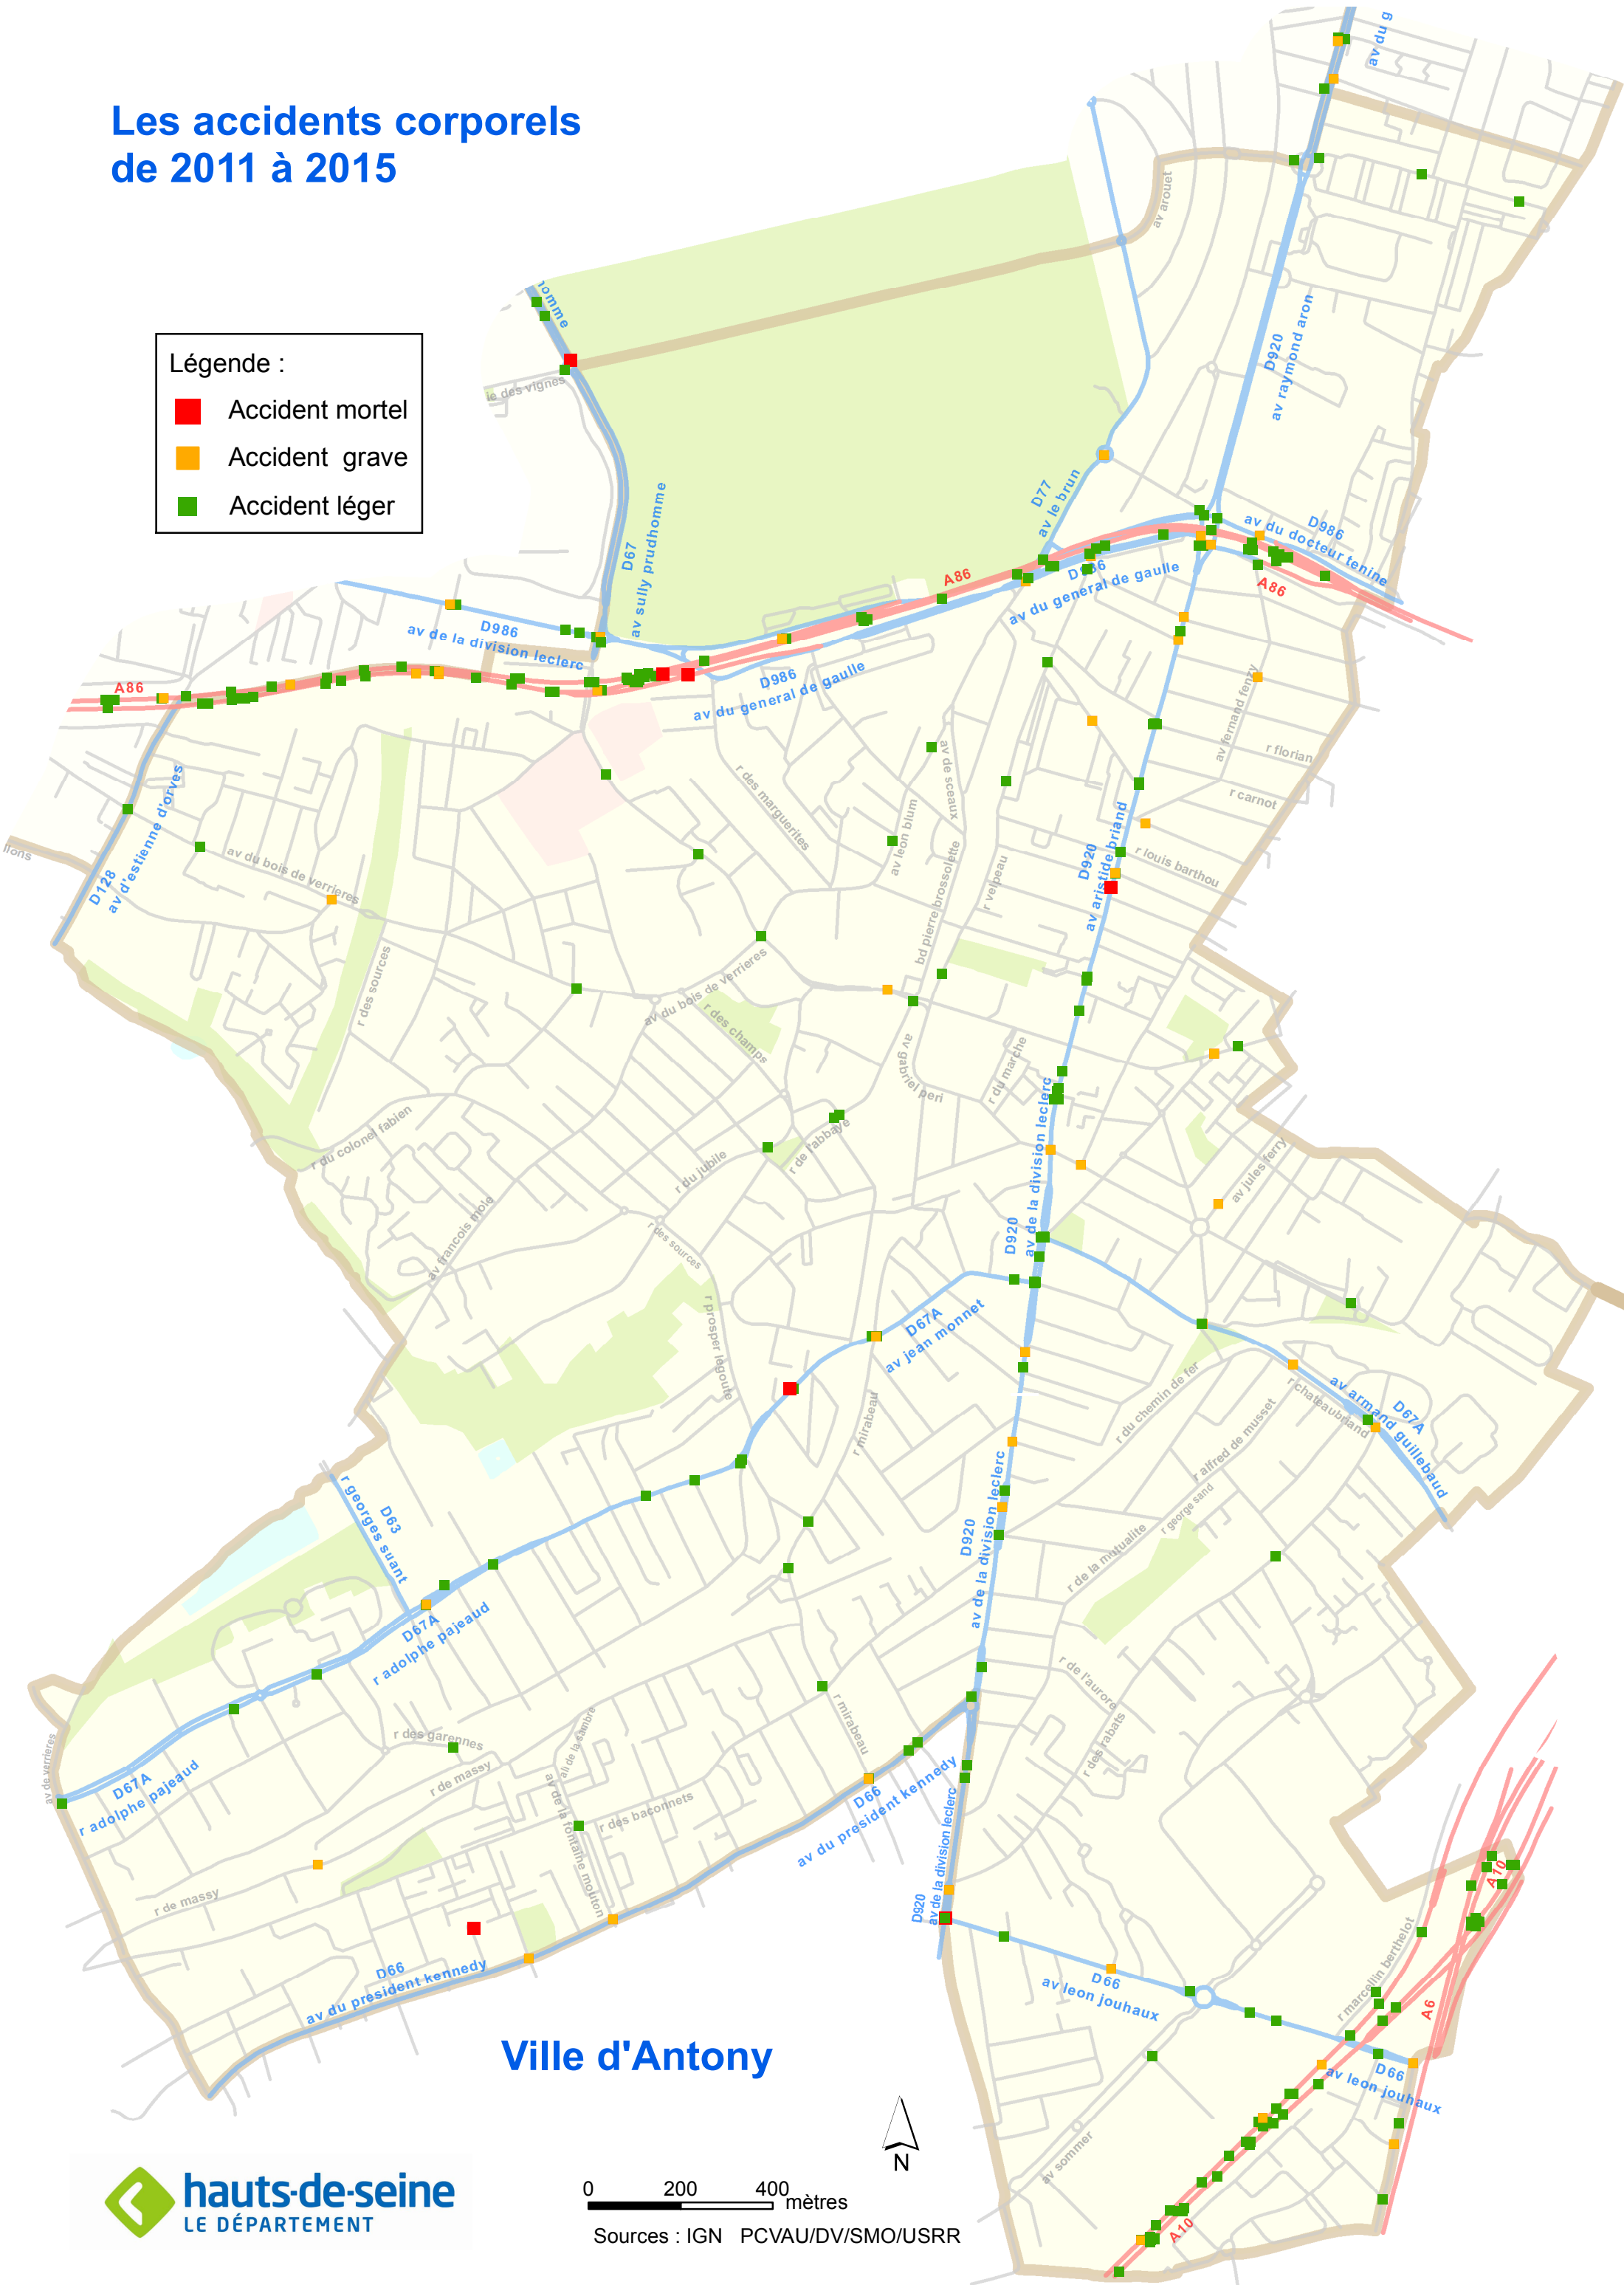

Les accidents corporels de 2011 à 2015

Légende :

- Accident mortel
- Accident grave
- Accident léger

Ville d'Antony