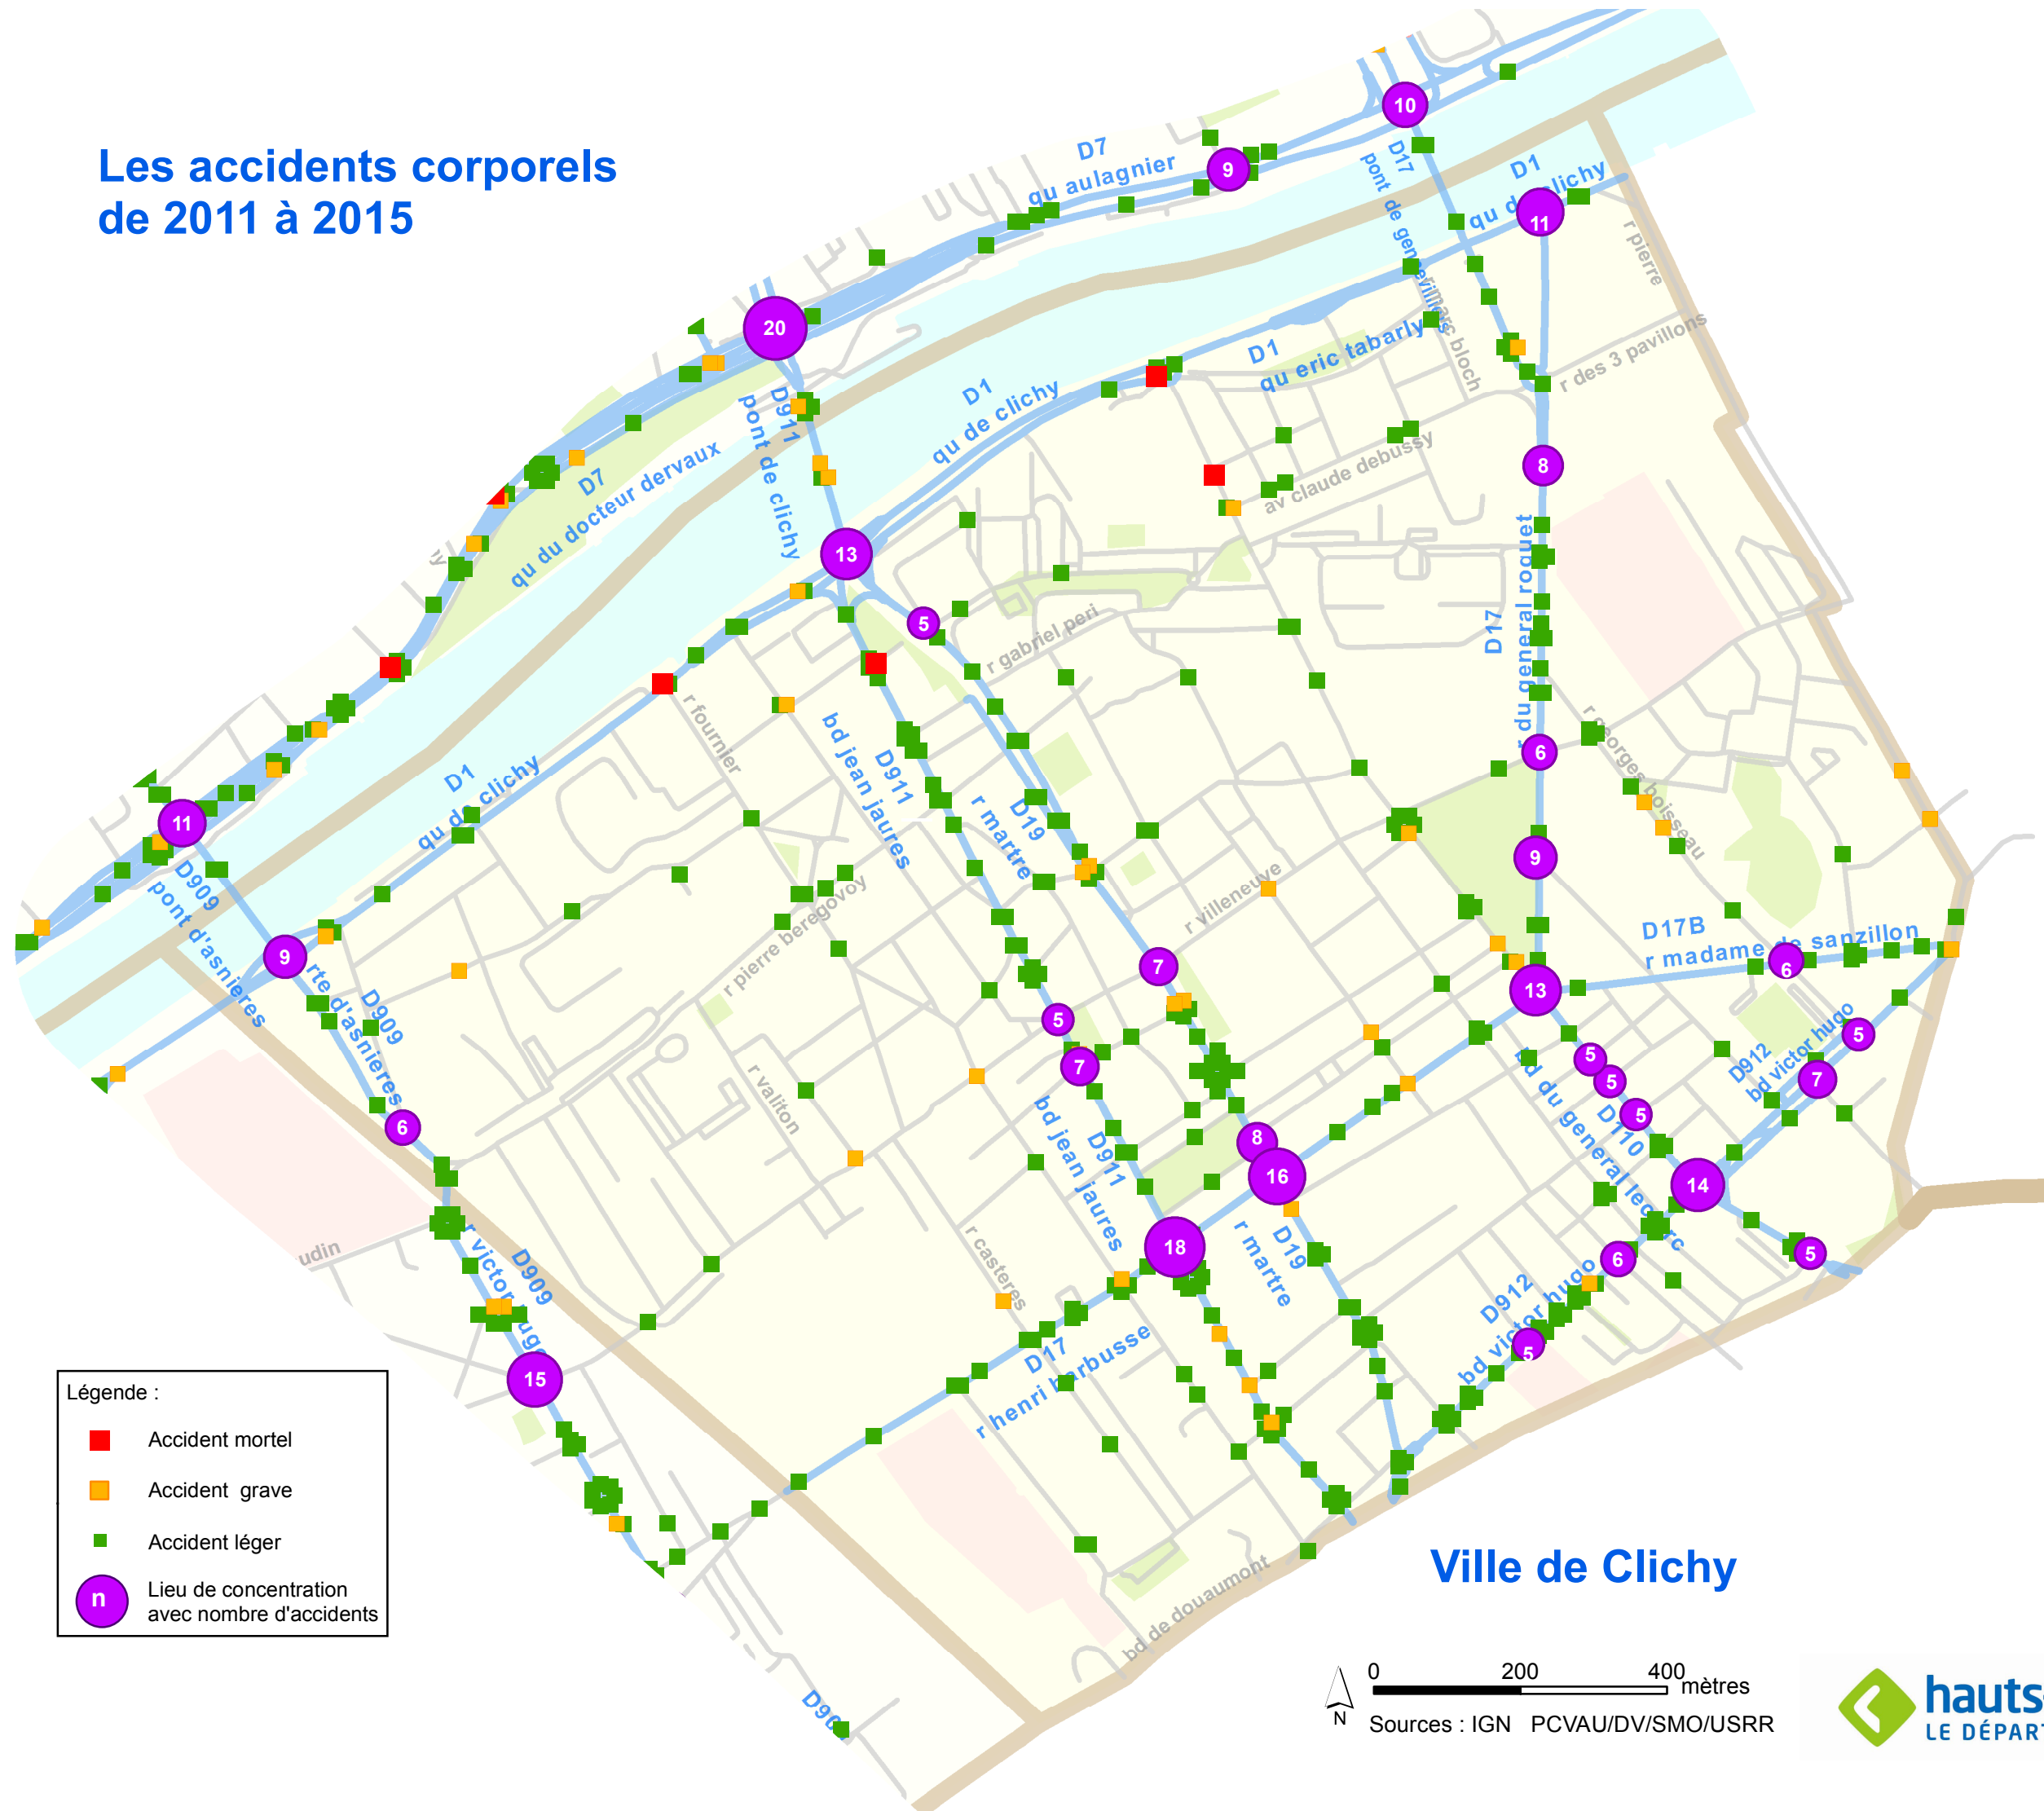

Les accidents corporels de 2011 à 2015

Légende :

- Accident mortel
- Accident grave
- Accident léger
- n Lieu de concentration avec nombre d'accidents

Ville de Clichy

0 200 400 mètres

Sources : IGN PCVAU/DV/SMO/USRR