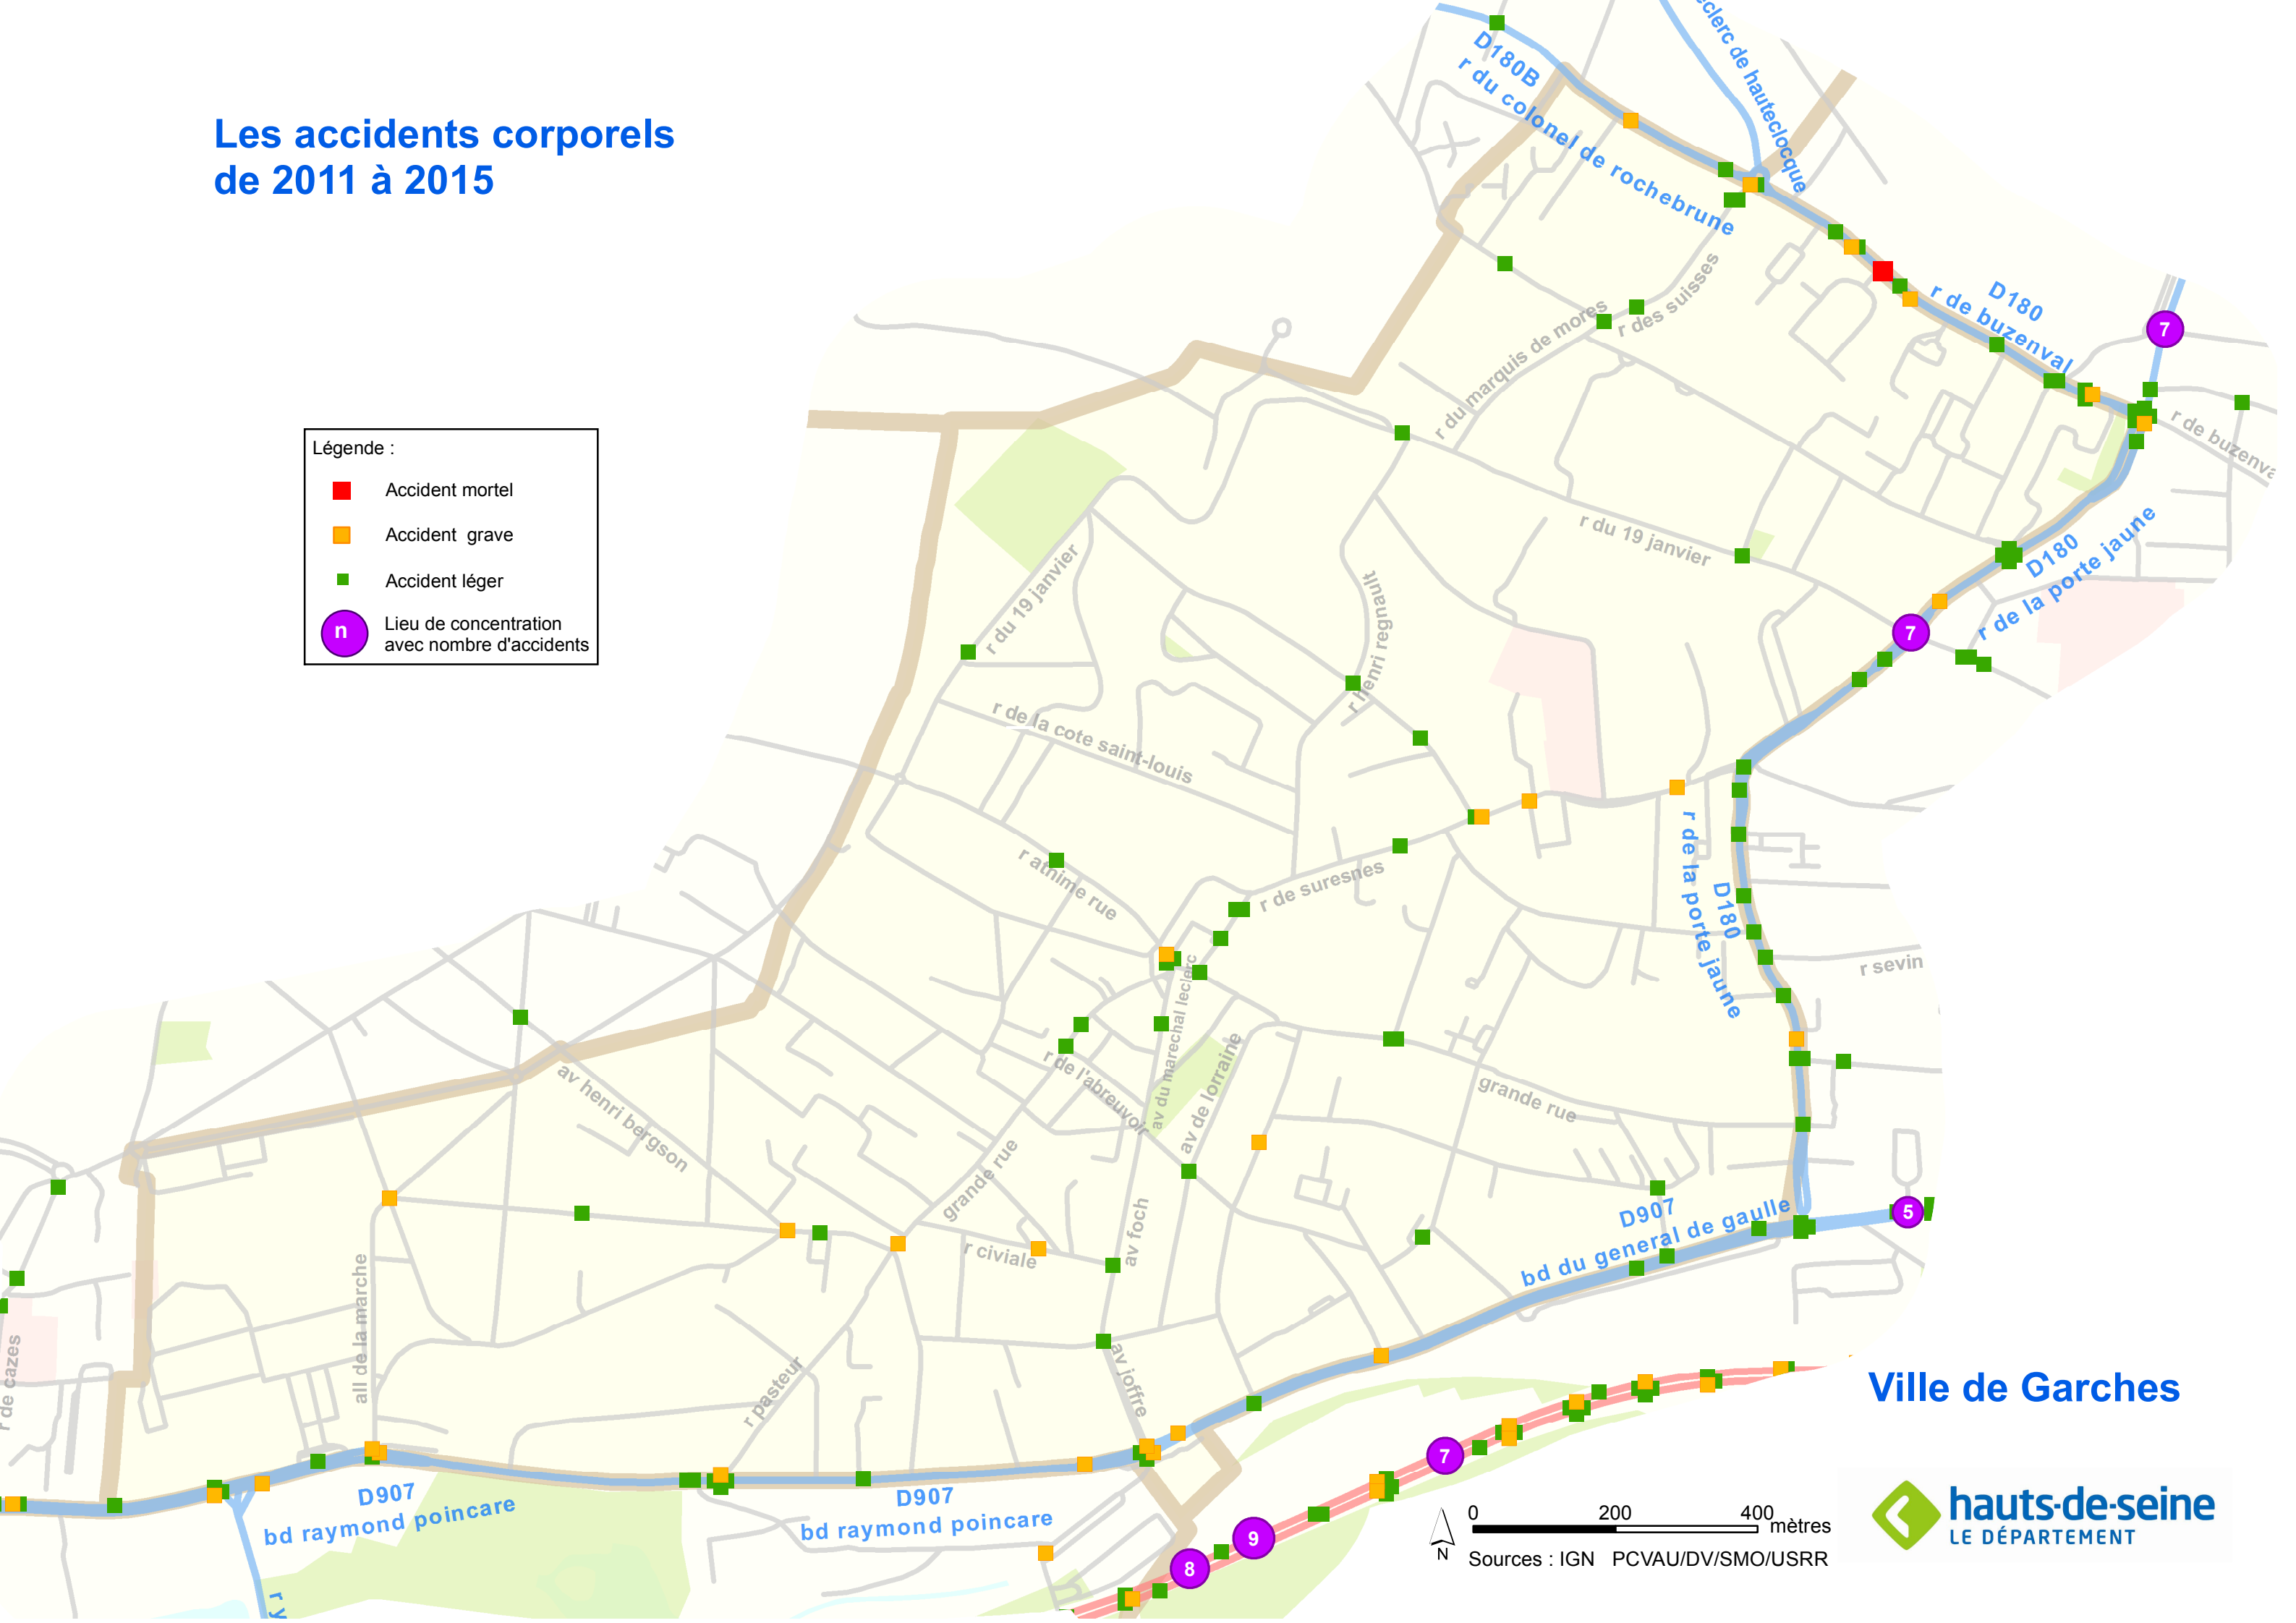

Les accidents corporels de 2011 à 2015

- Légende :
- Accident mortel
 - Accident grave
 - Accident léger
 - n Lieu de concentration avec nombre d'accidents

Ville de Garches