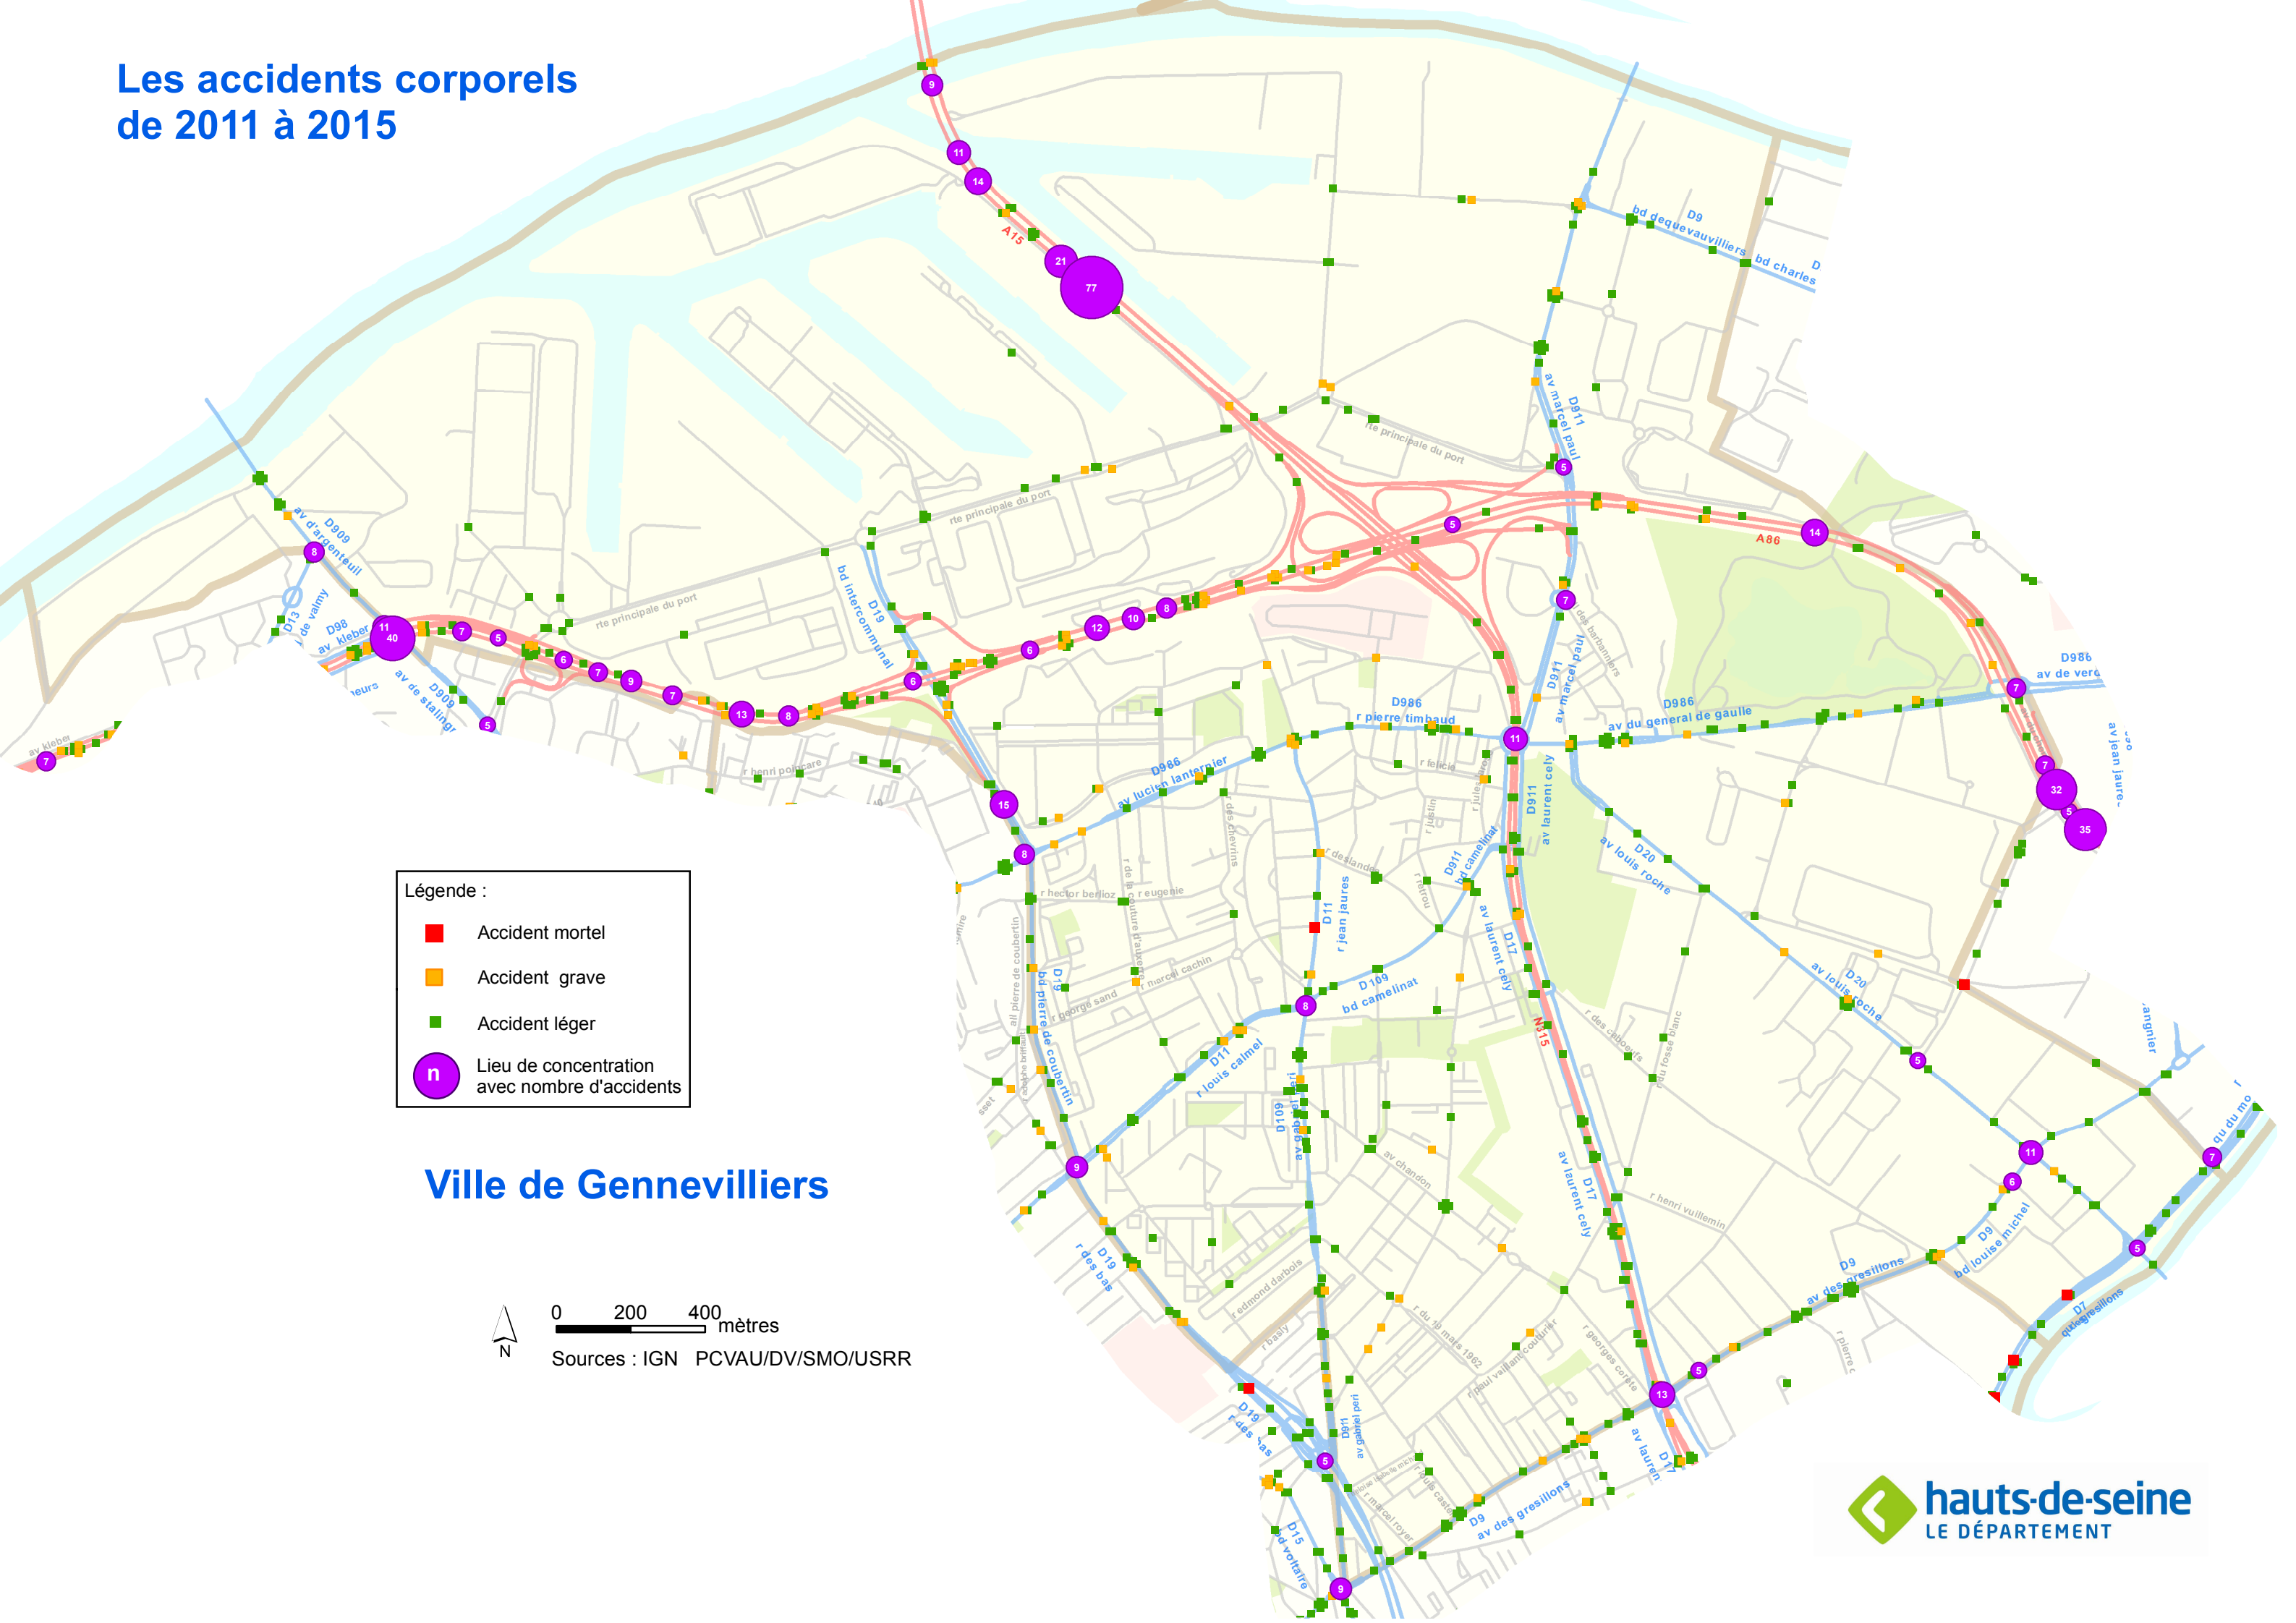

# Les accidents corporels de 2011 à 2015

**Légende :**

- Accident mortel
- Accident grave
- Accident léger
- n Lieu de concentration avec nombre d'accidents

## Ville de Gennevilliers

0 200 400 mètres

Sources : IGN PCVAU/DV/SMO/USRR