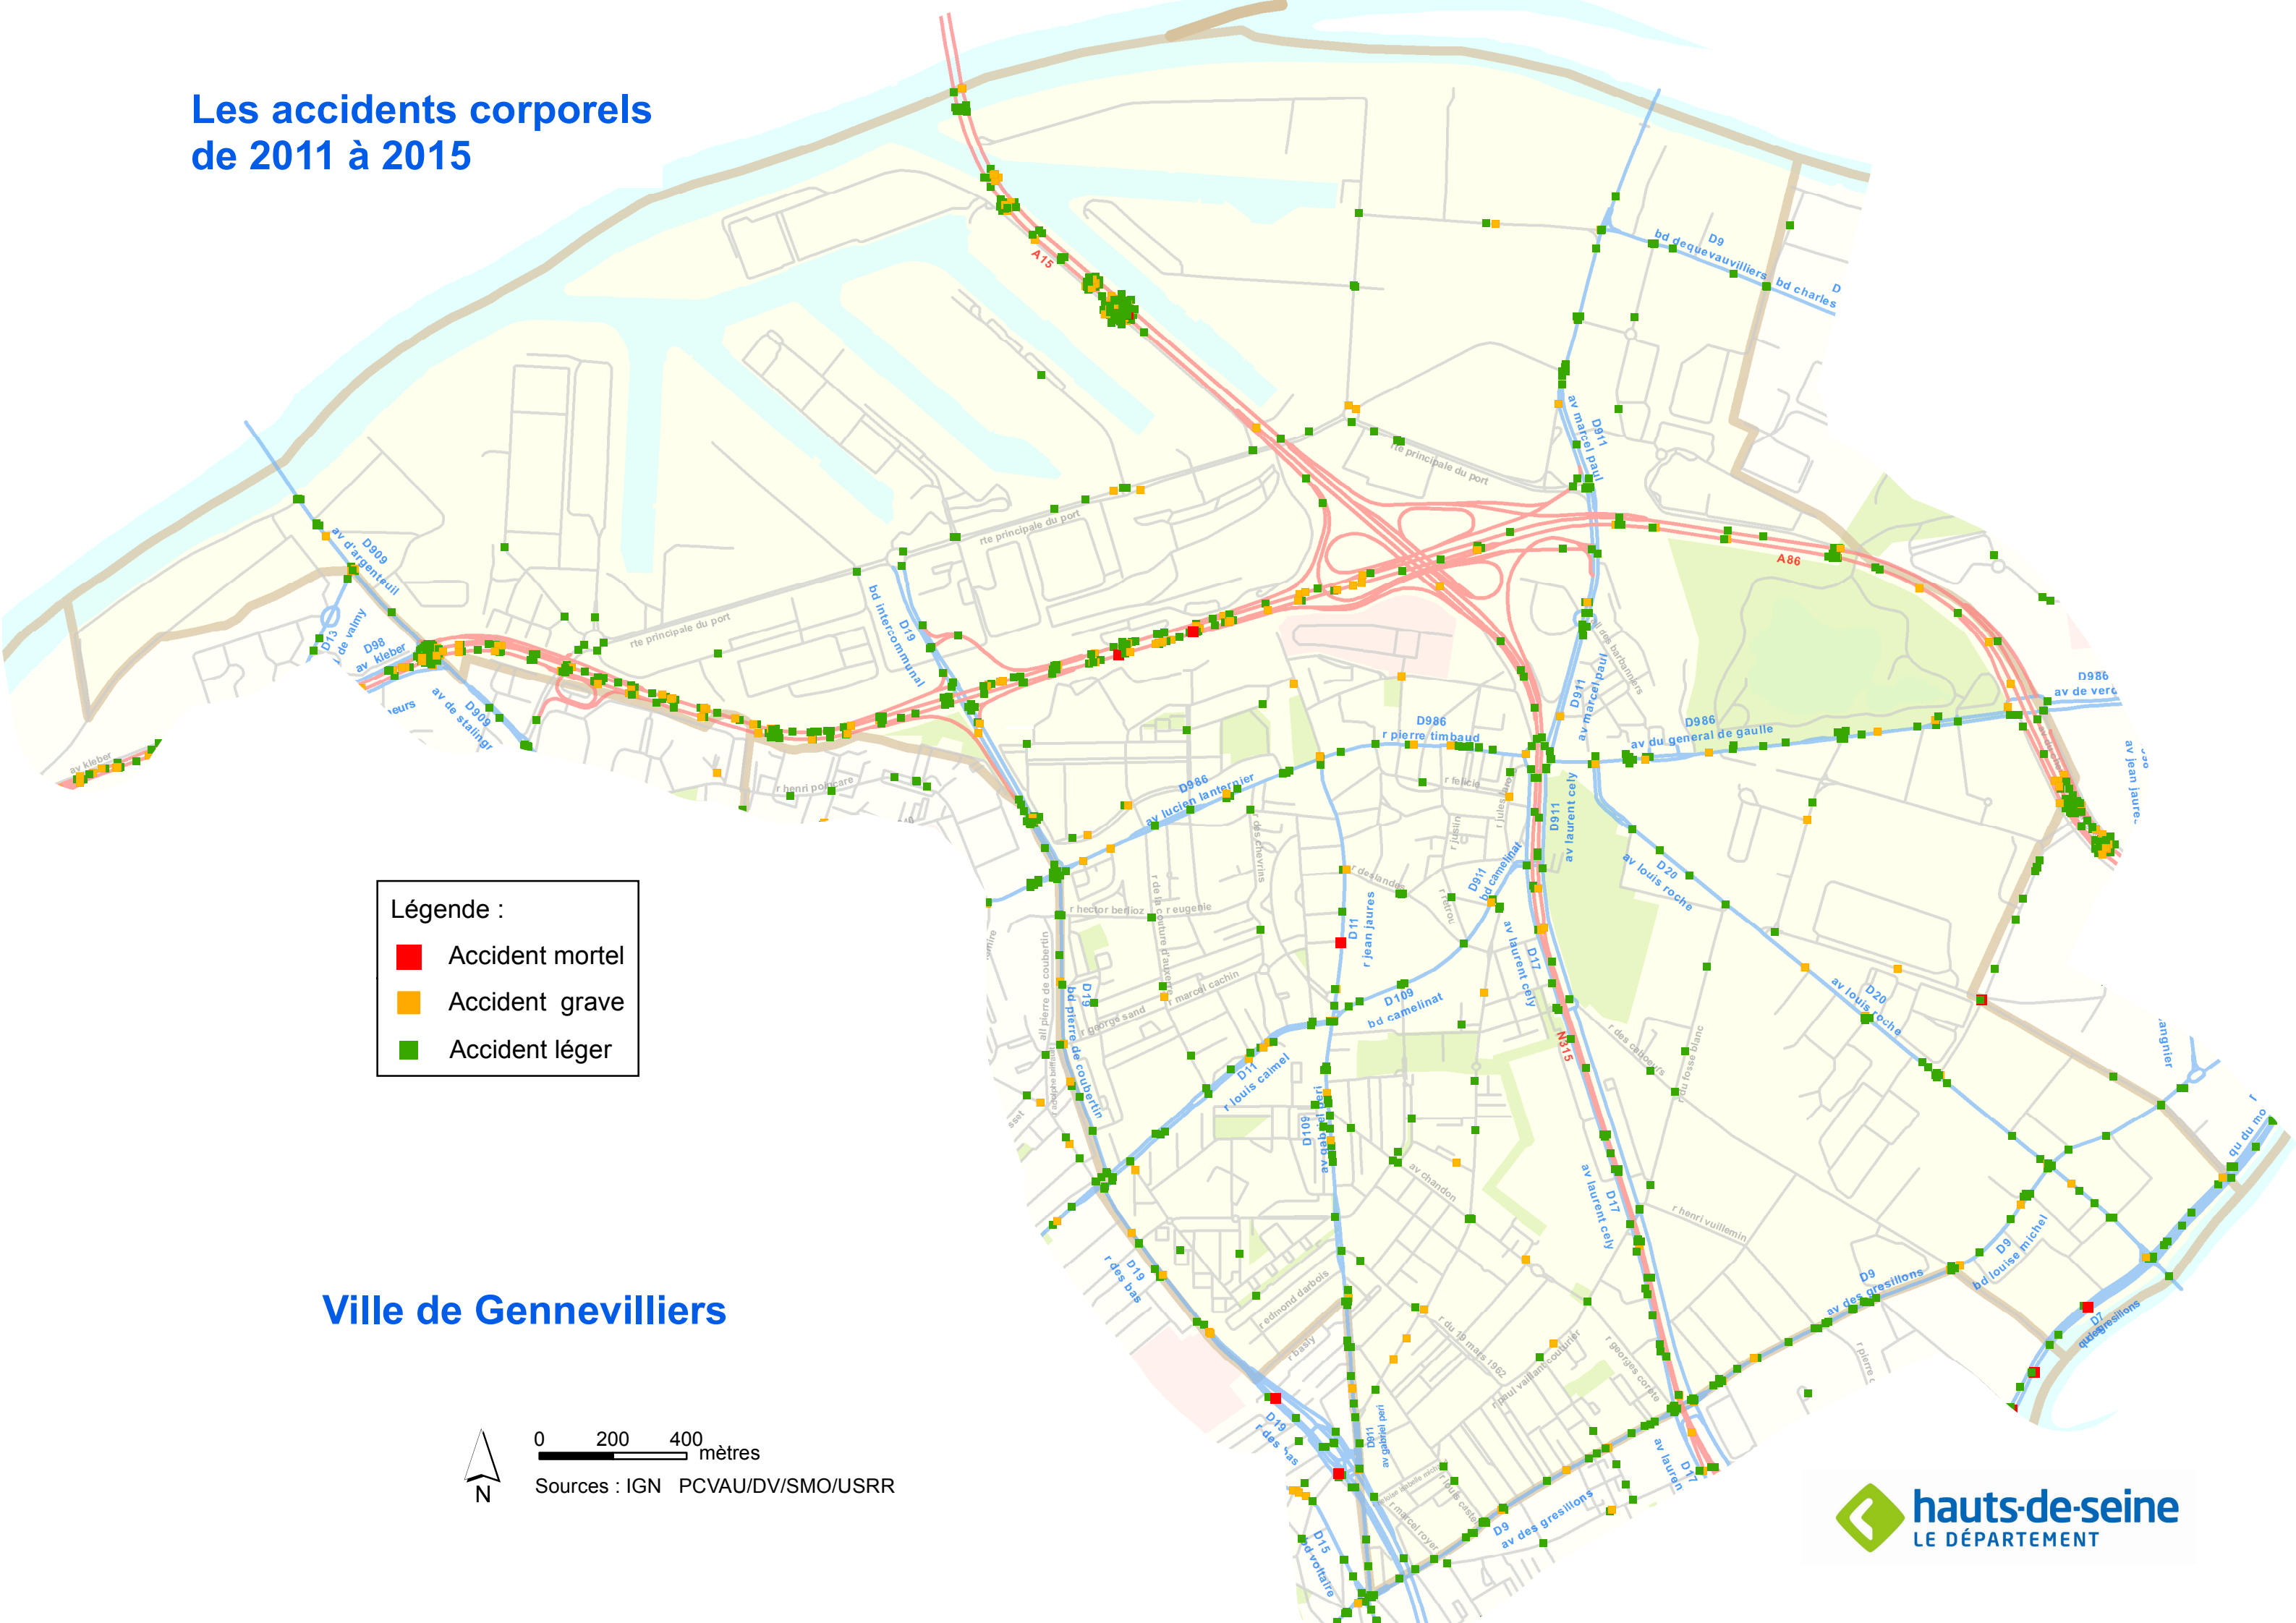

# Les accidents corporels de 2011 à 2015

**Légende :**

- Accident mortel
- Accident grave
- Accident léger

## Ville de Gennevilliers

0 200 400 mètres  
Sources : IGN PCVAU/DV/SMO/USRR