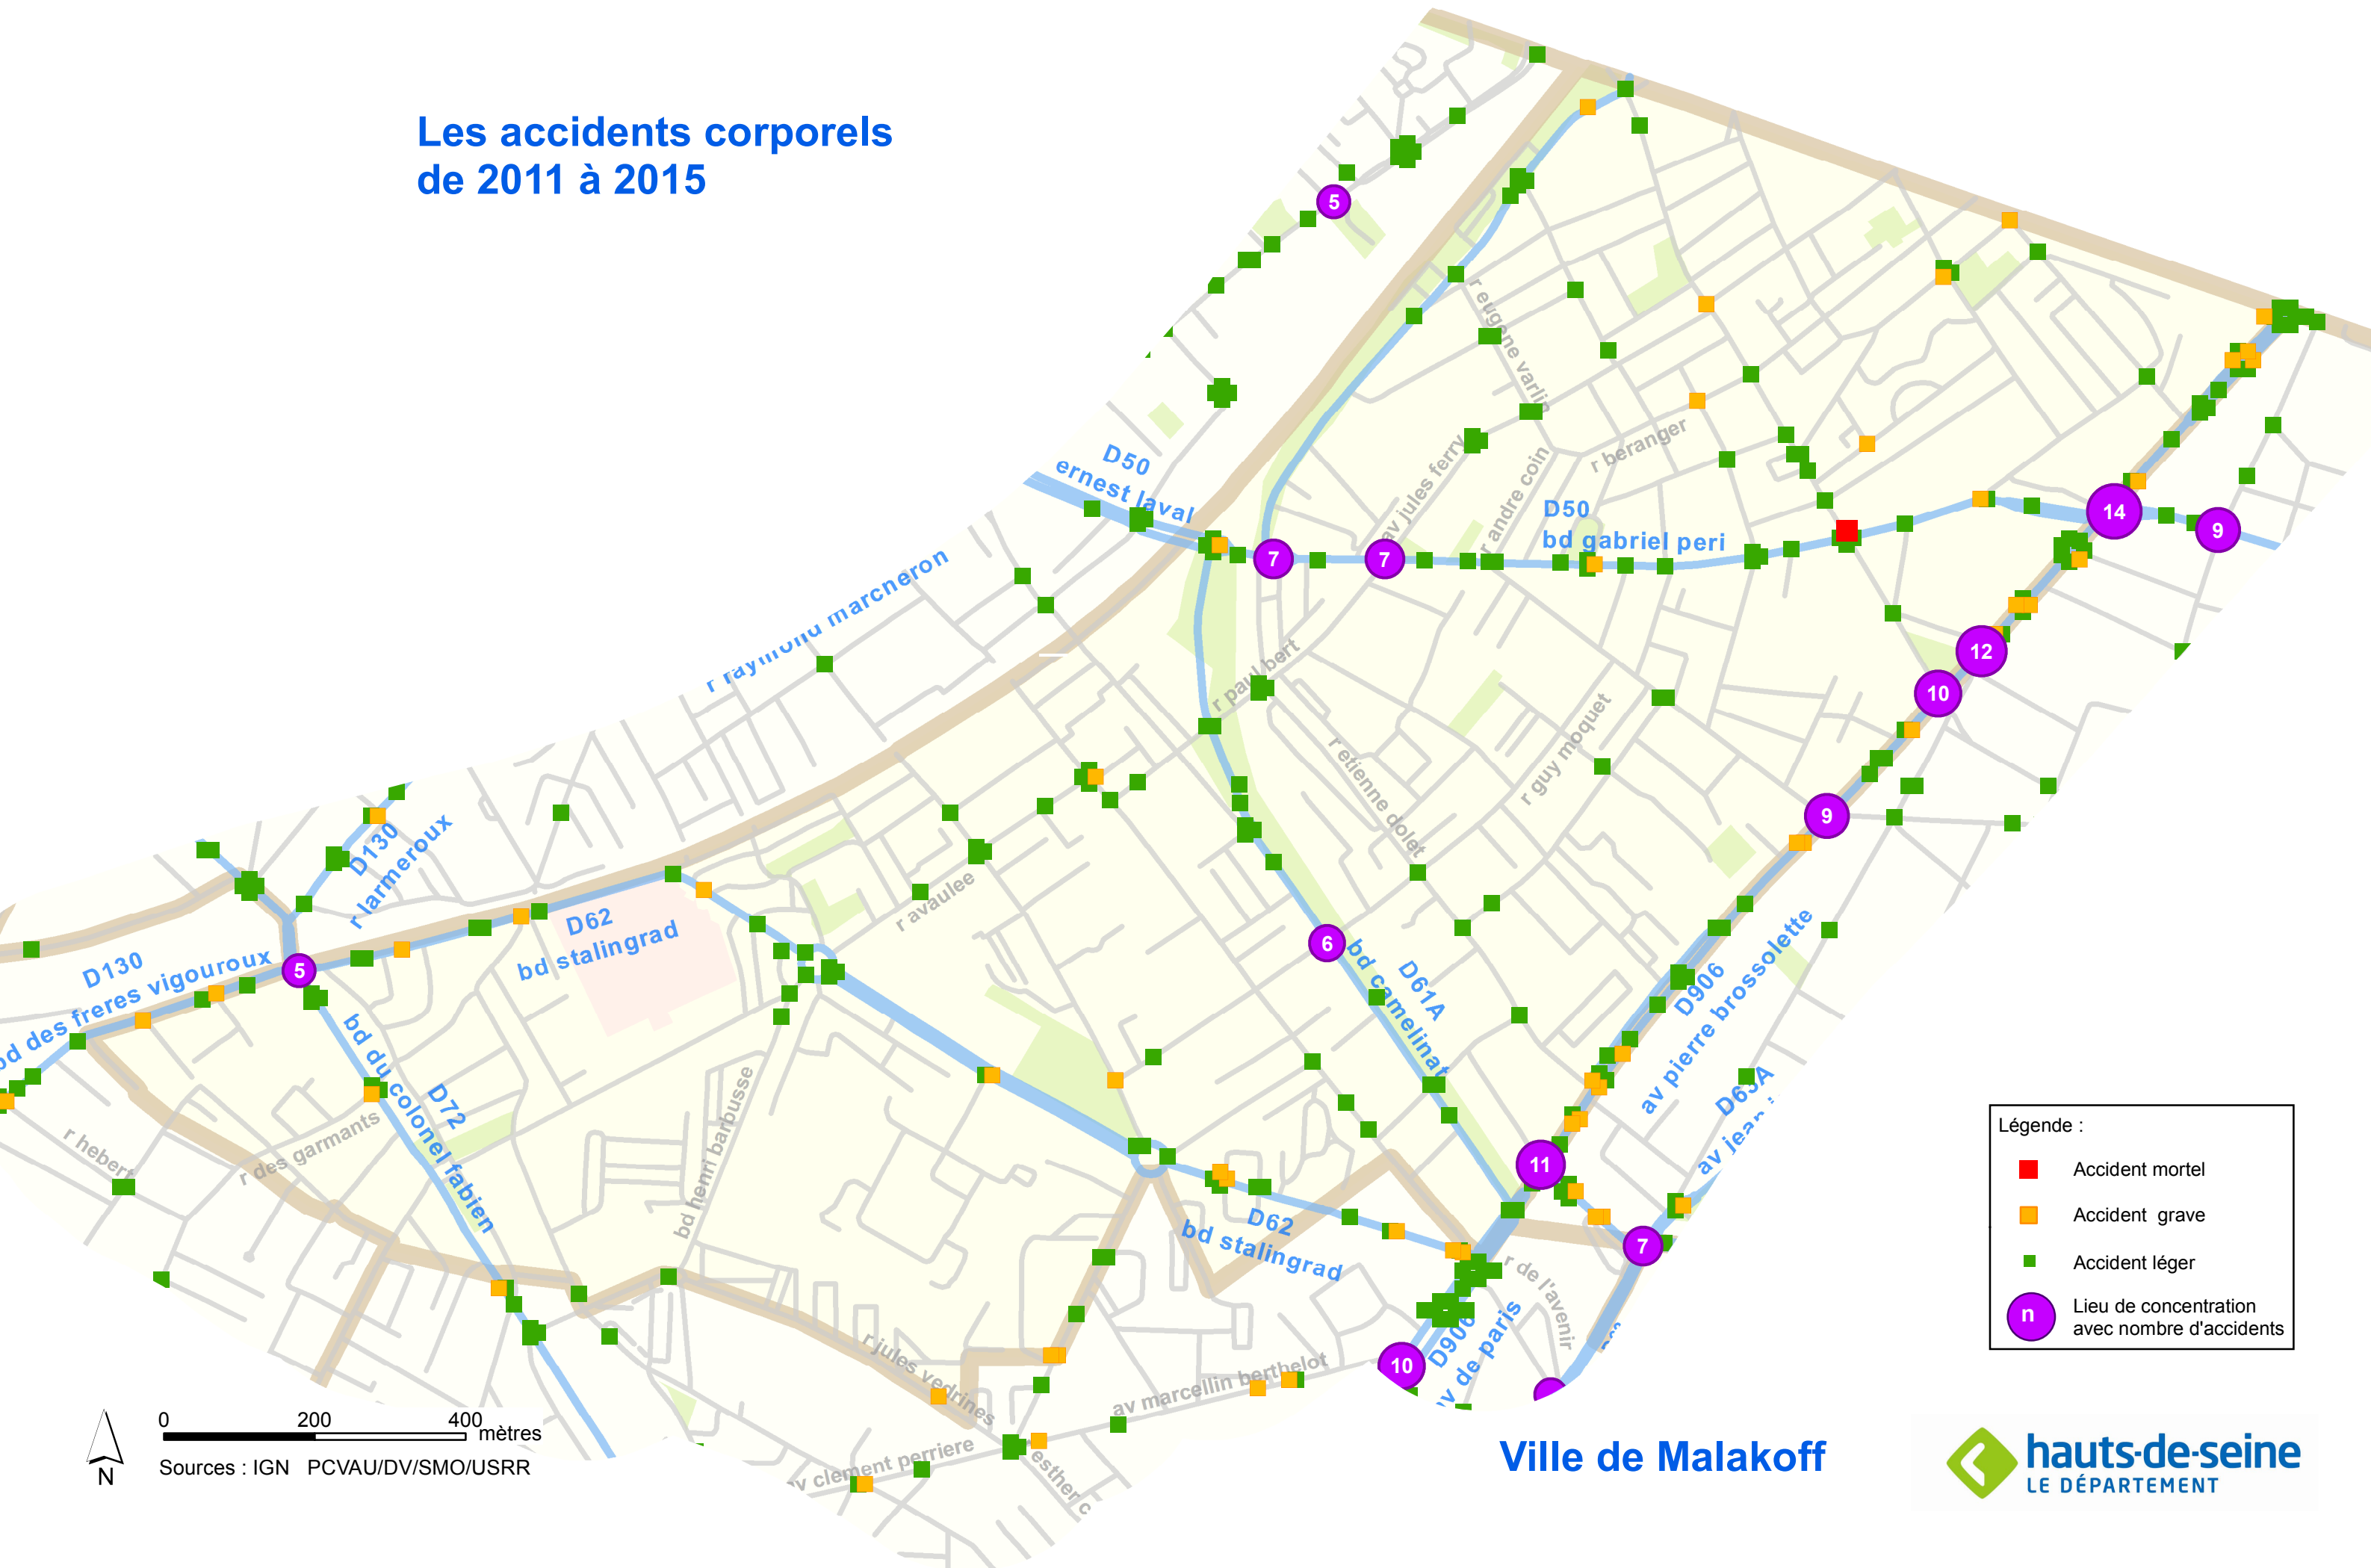

Les accidents corporels de 2011 à 2015

Légende :

- Accident mortel
- Accident grave
- Accident léger
- n Lieu de concentration avec nombre d'accidents

0 200 400 mètres
Sources : IGN PCVAU/DV/SMO/USRR

Ville de Malakoff

hauts-de-seine
LE DÉPARTEMENT