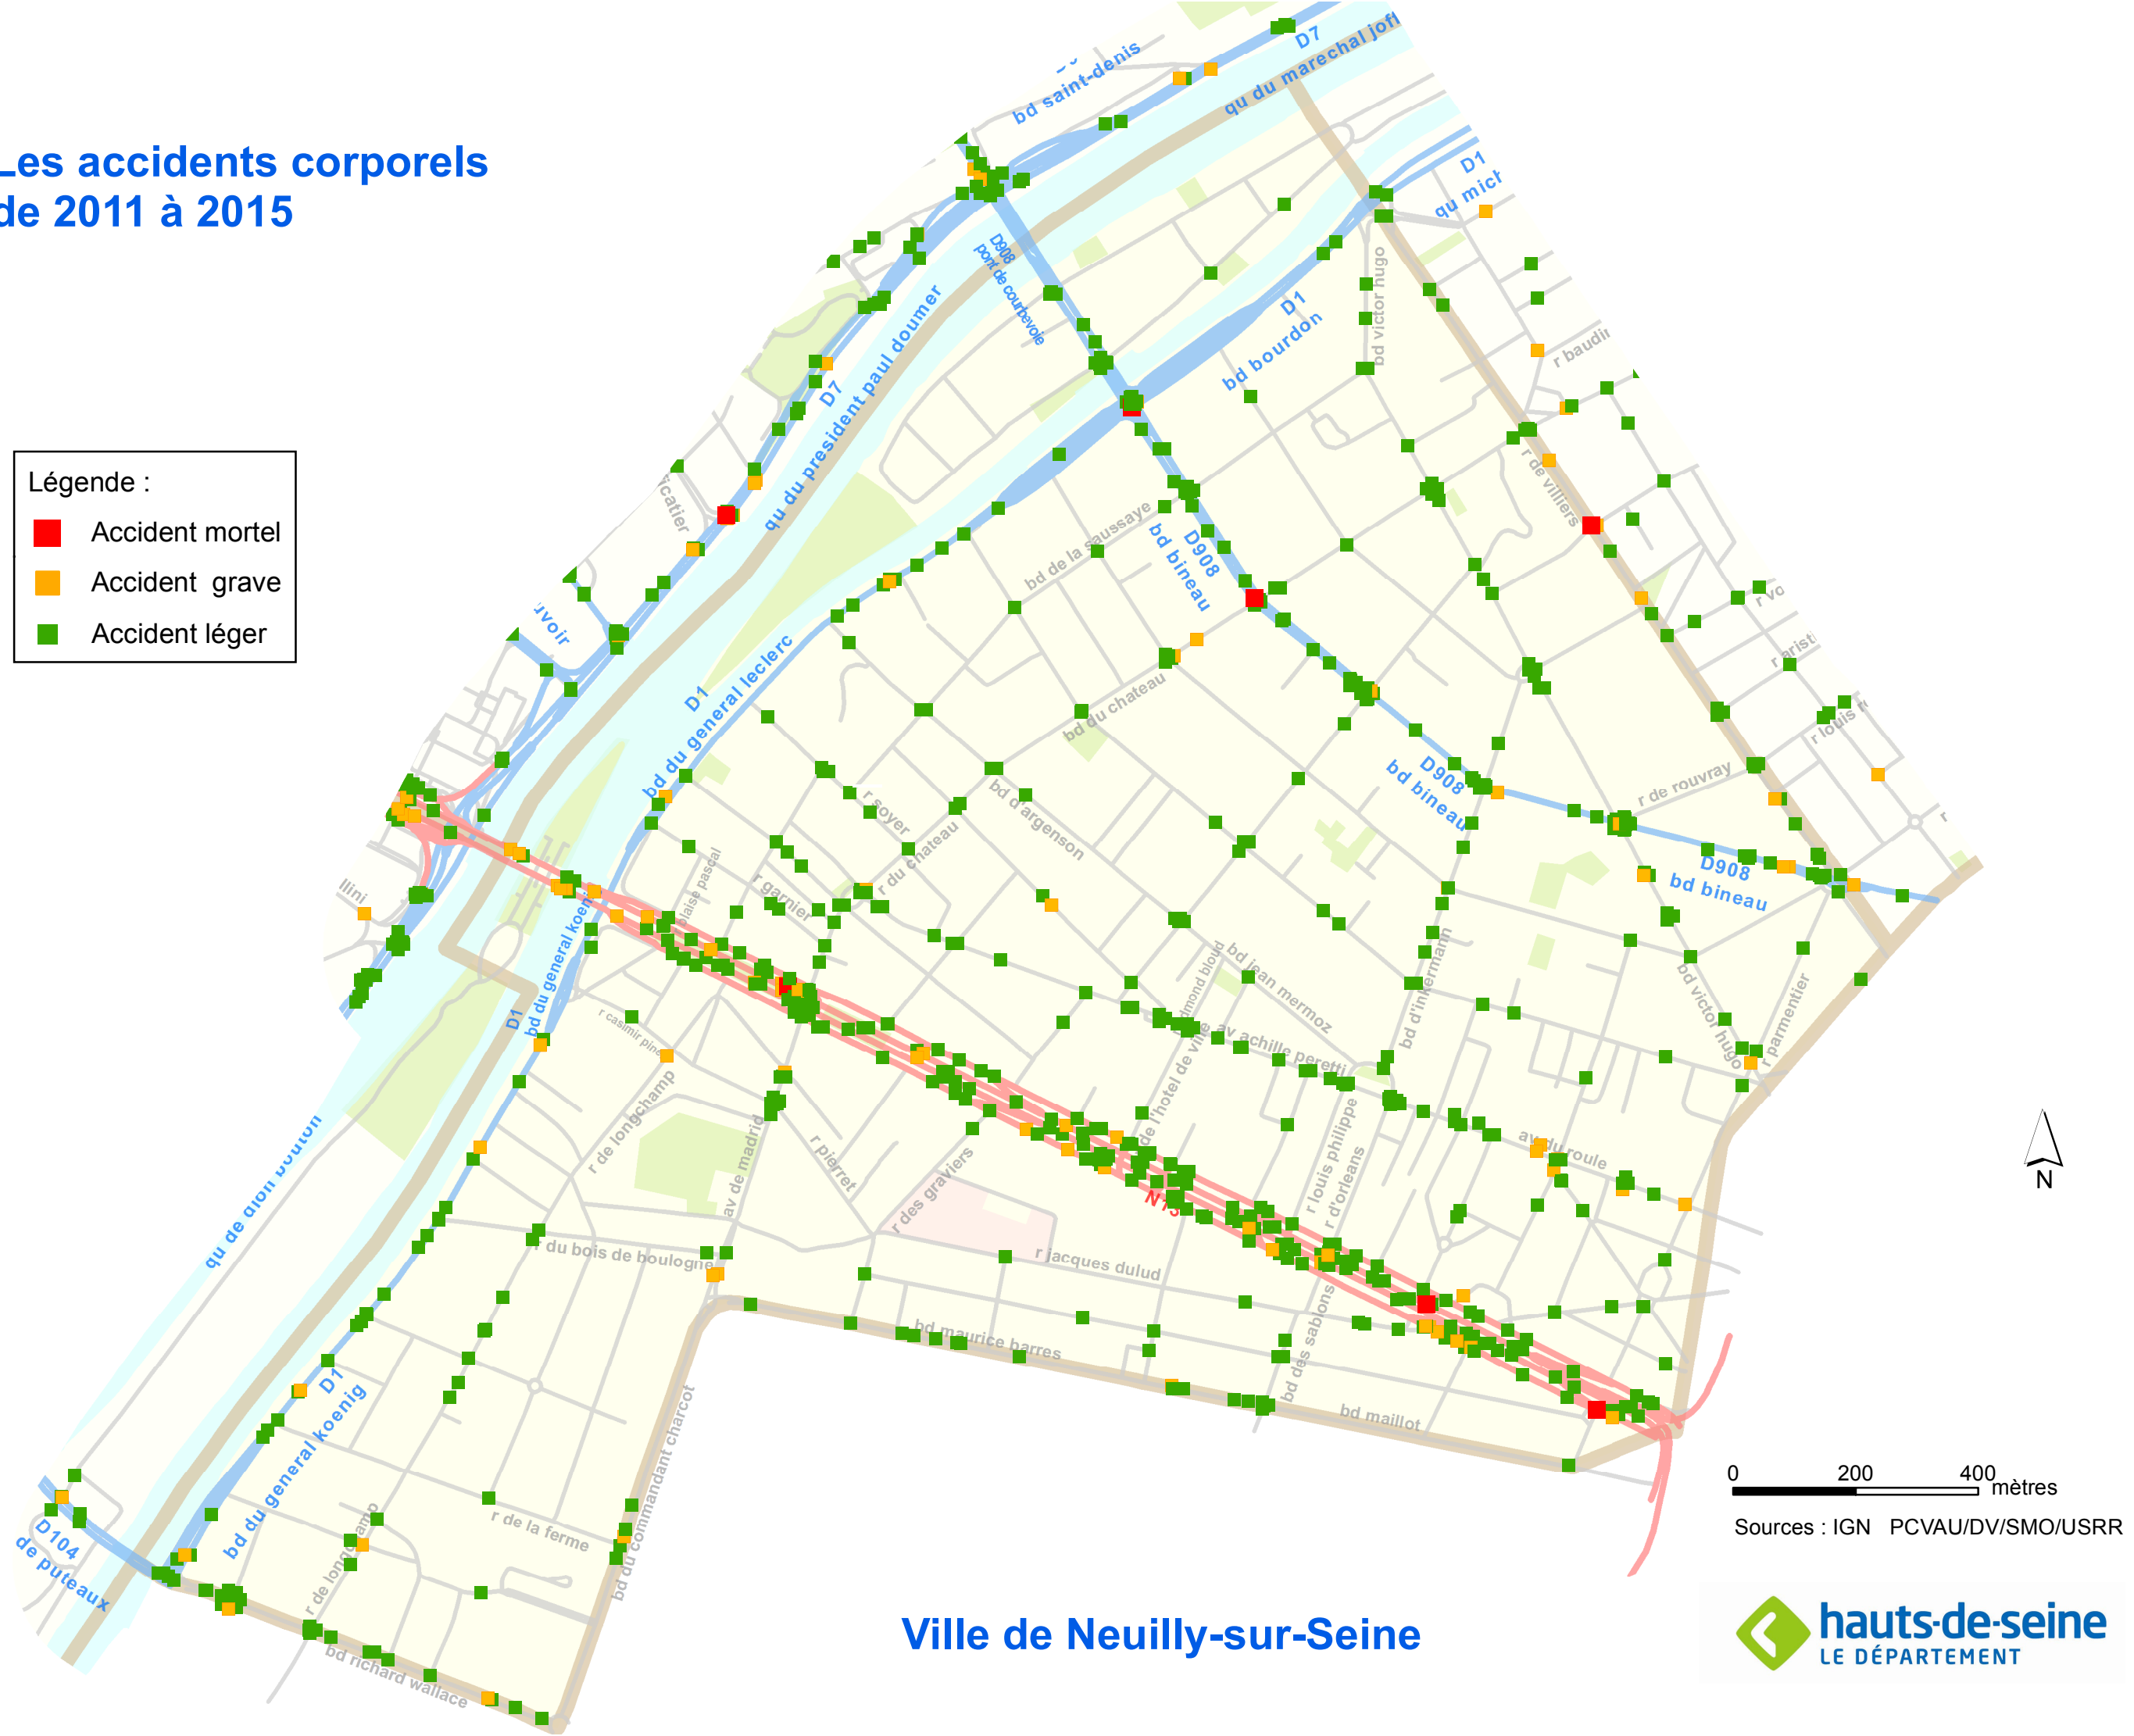

# Les accidents corporels de 2011 à 2015

- Légende :
- Accident mortel
  - Accident grave
  - Accident léger

Ville de Neuilly-sur-Seine