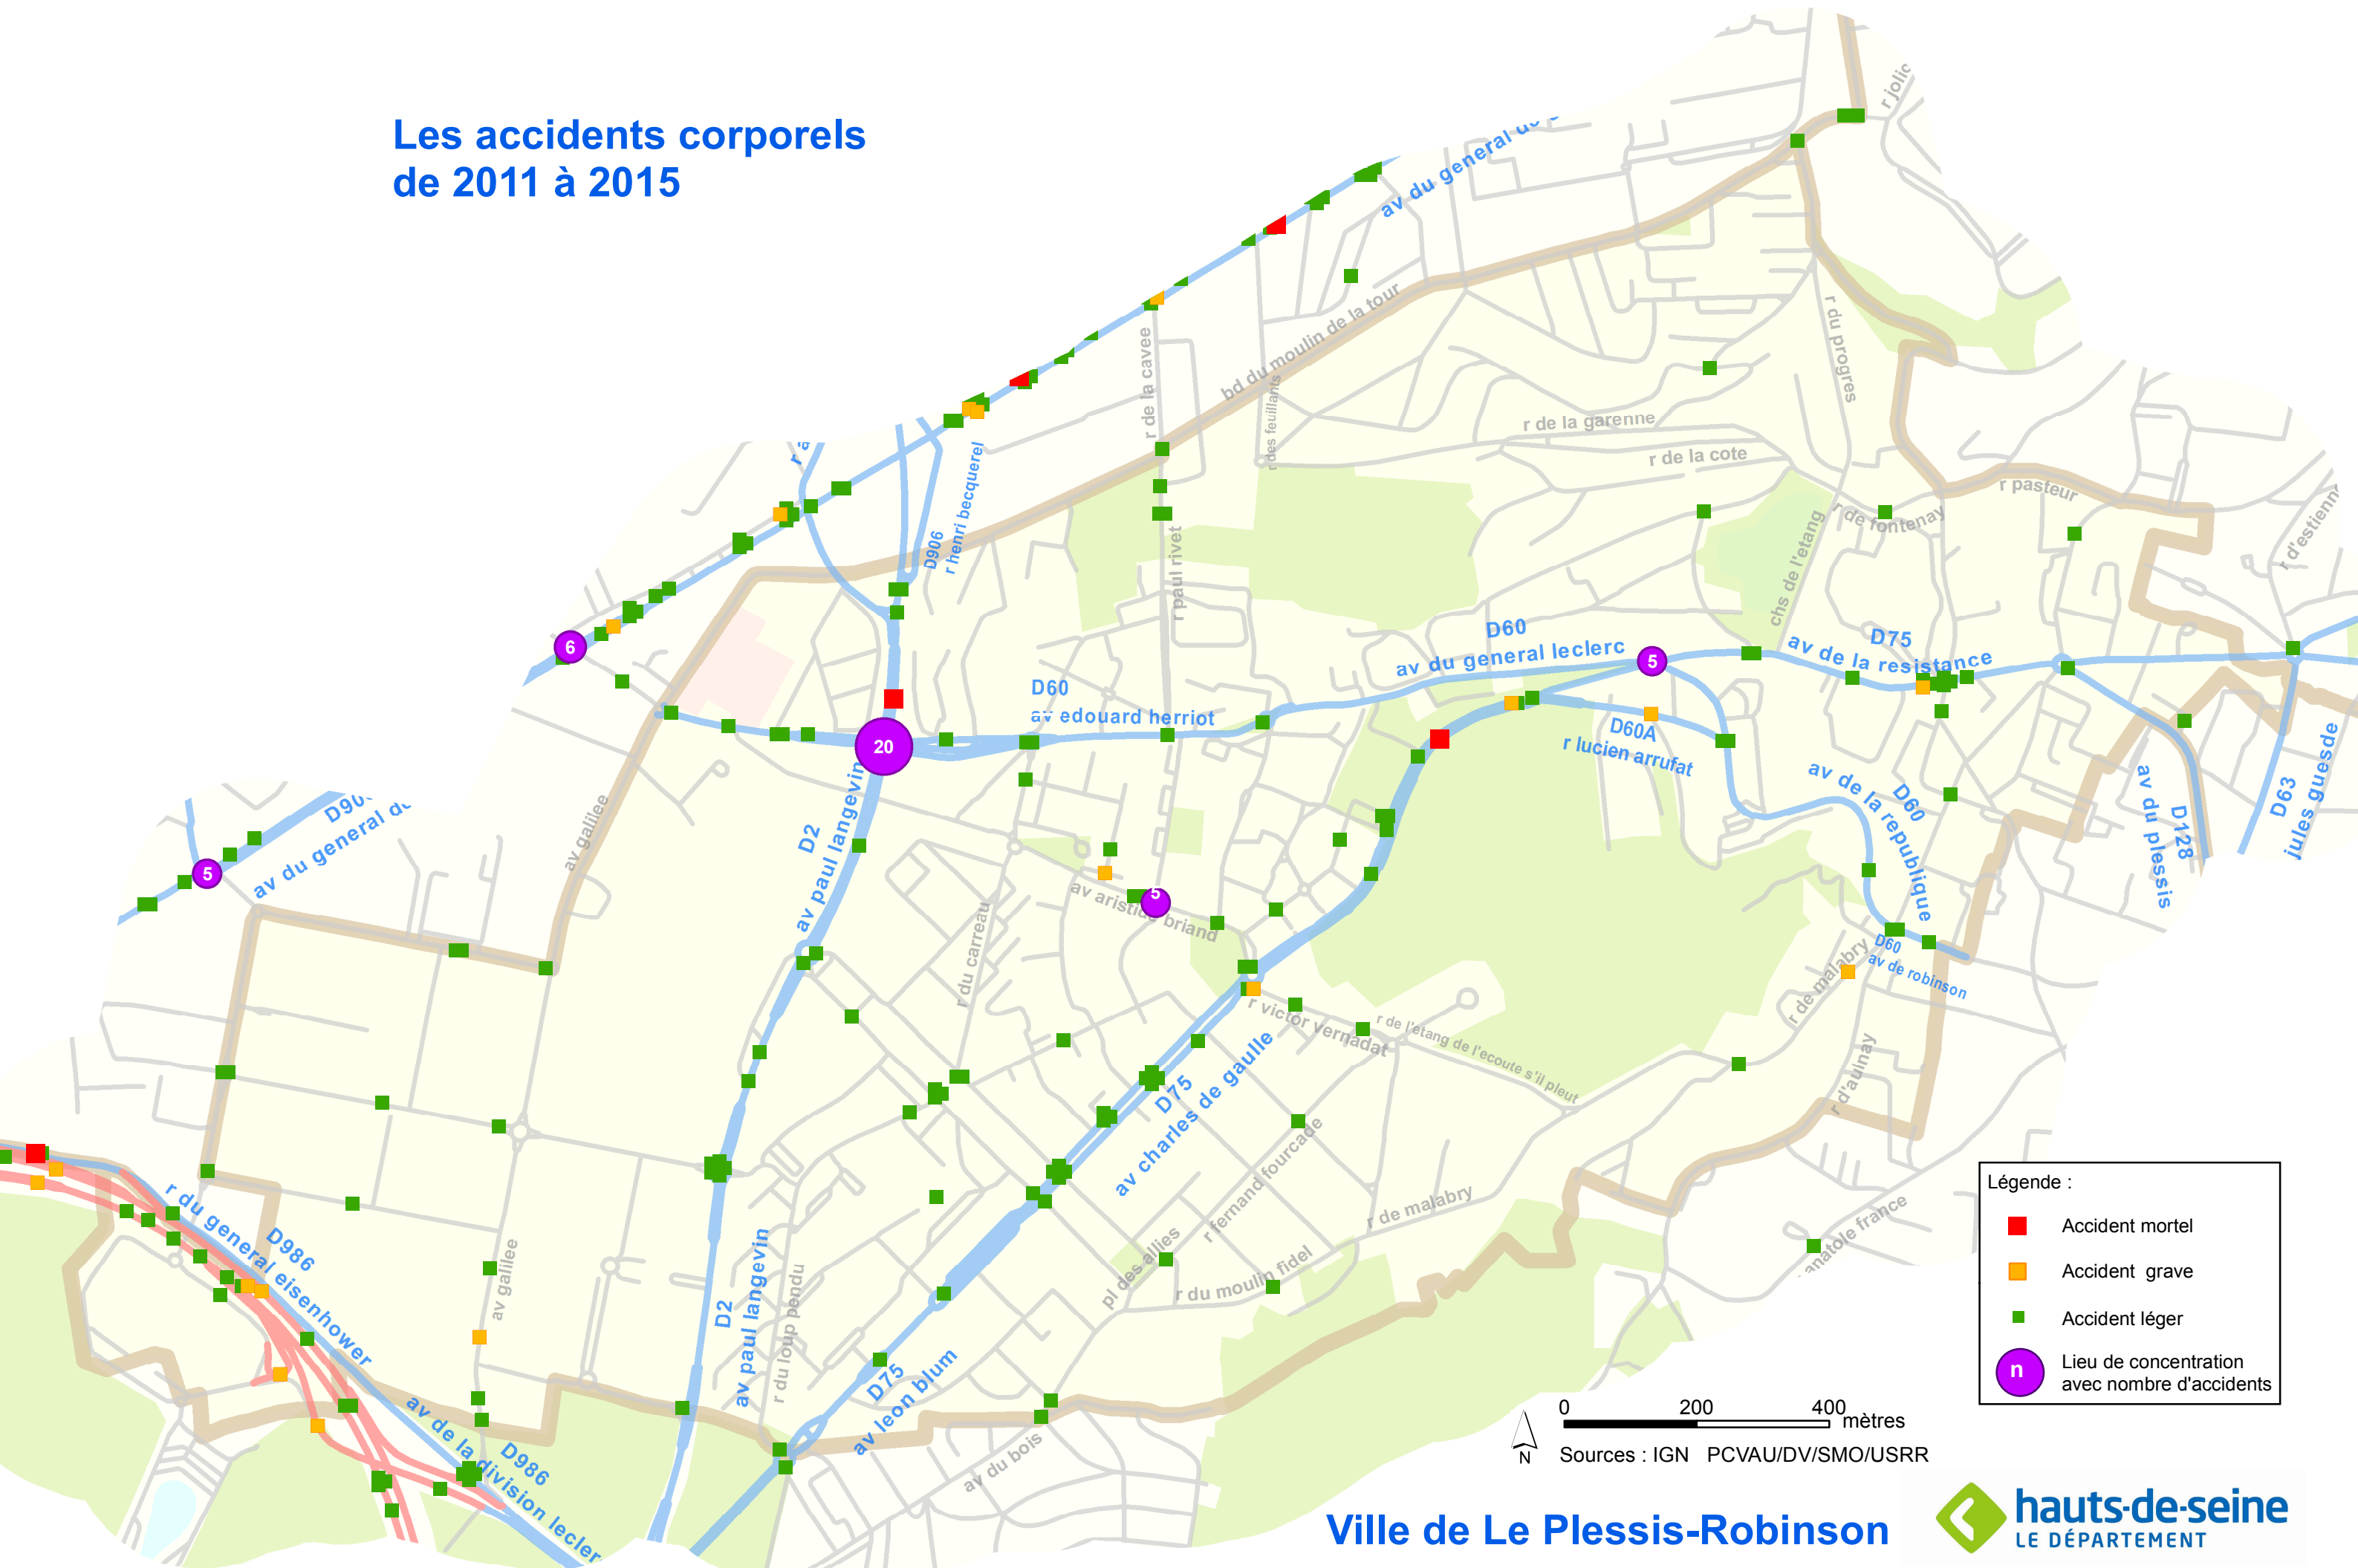

# Les accidents corporels de 2011 à 2015

**Légende :**

- Accident mortel
- Accident grave
- Accident léger
- n Lieu de concentration avec nombre d'accidents

0 200 400 mètres  
Sources : IGN PCVAU/DV/SMO/USRR