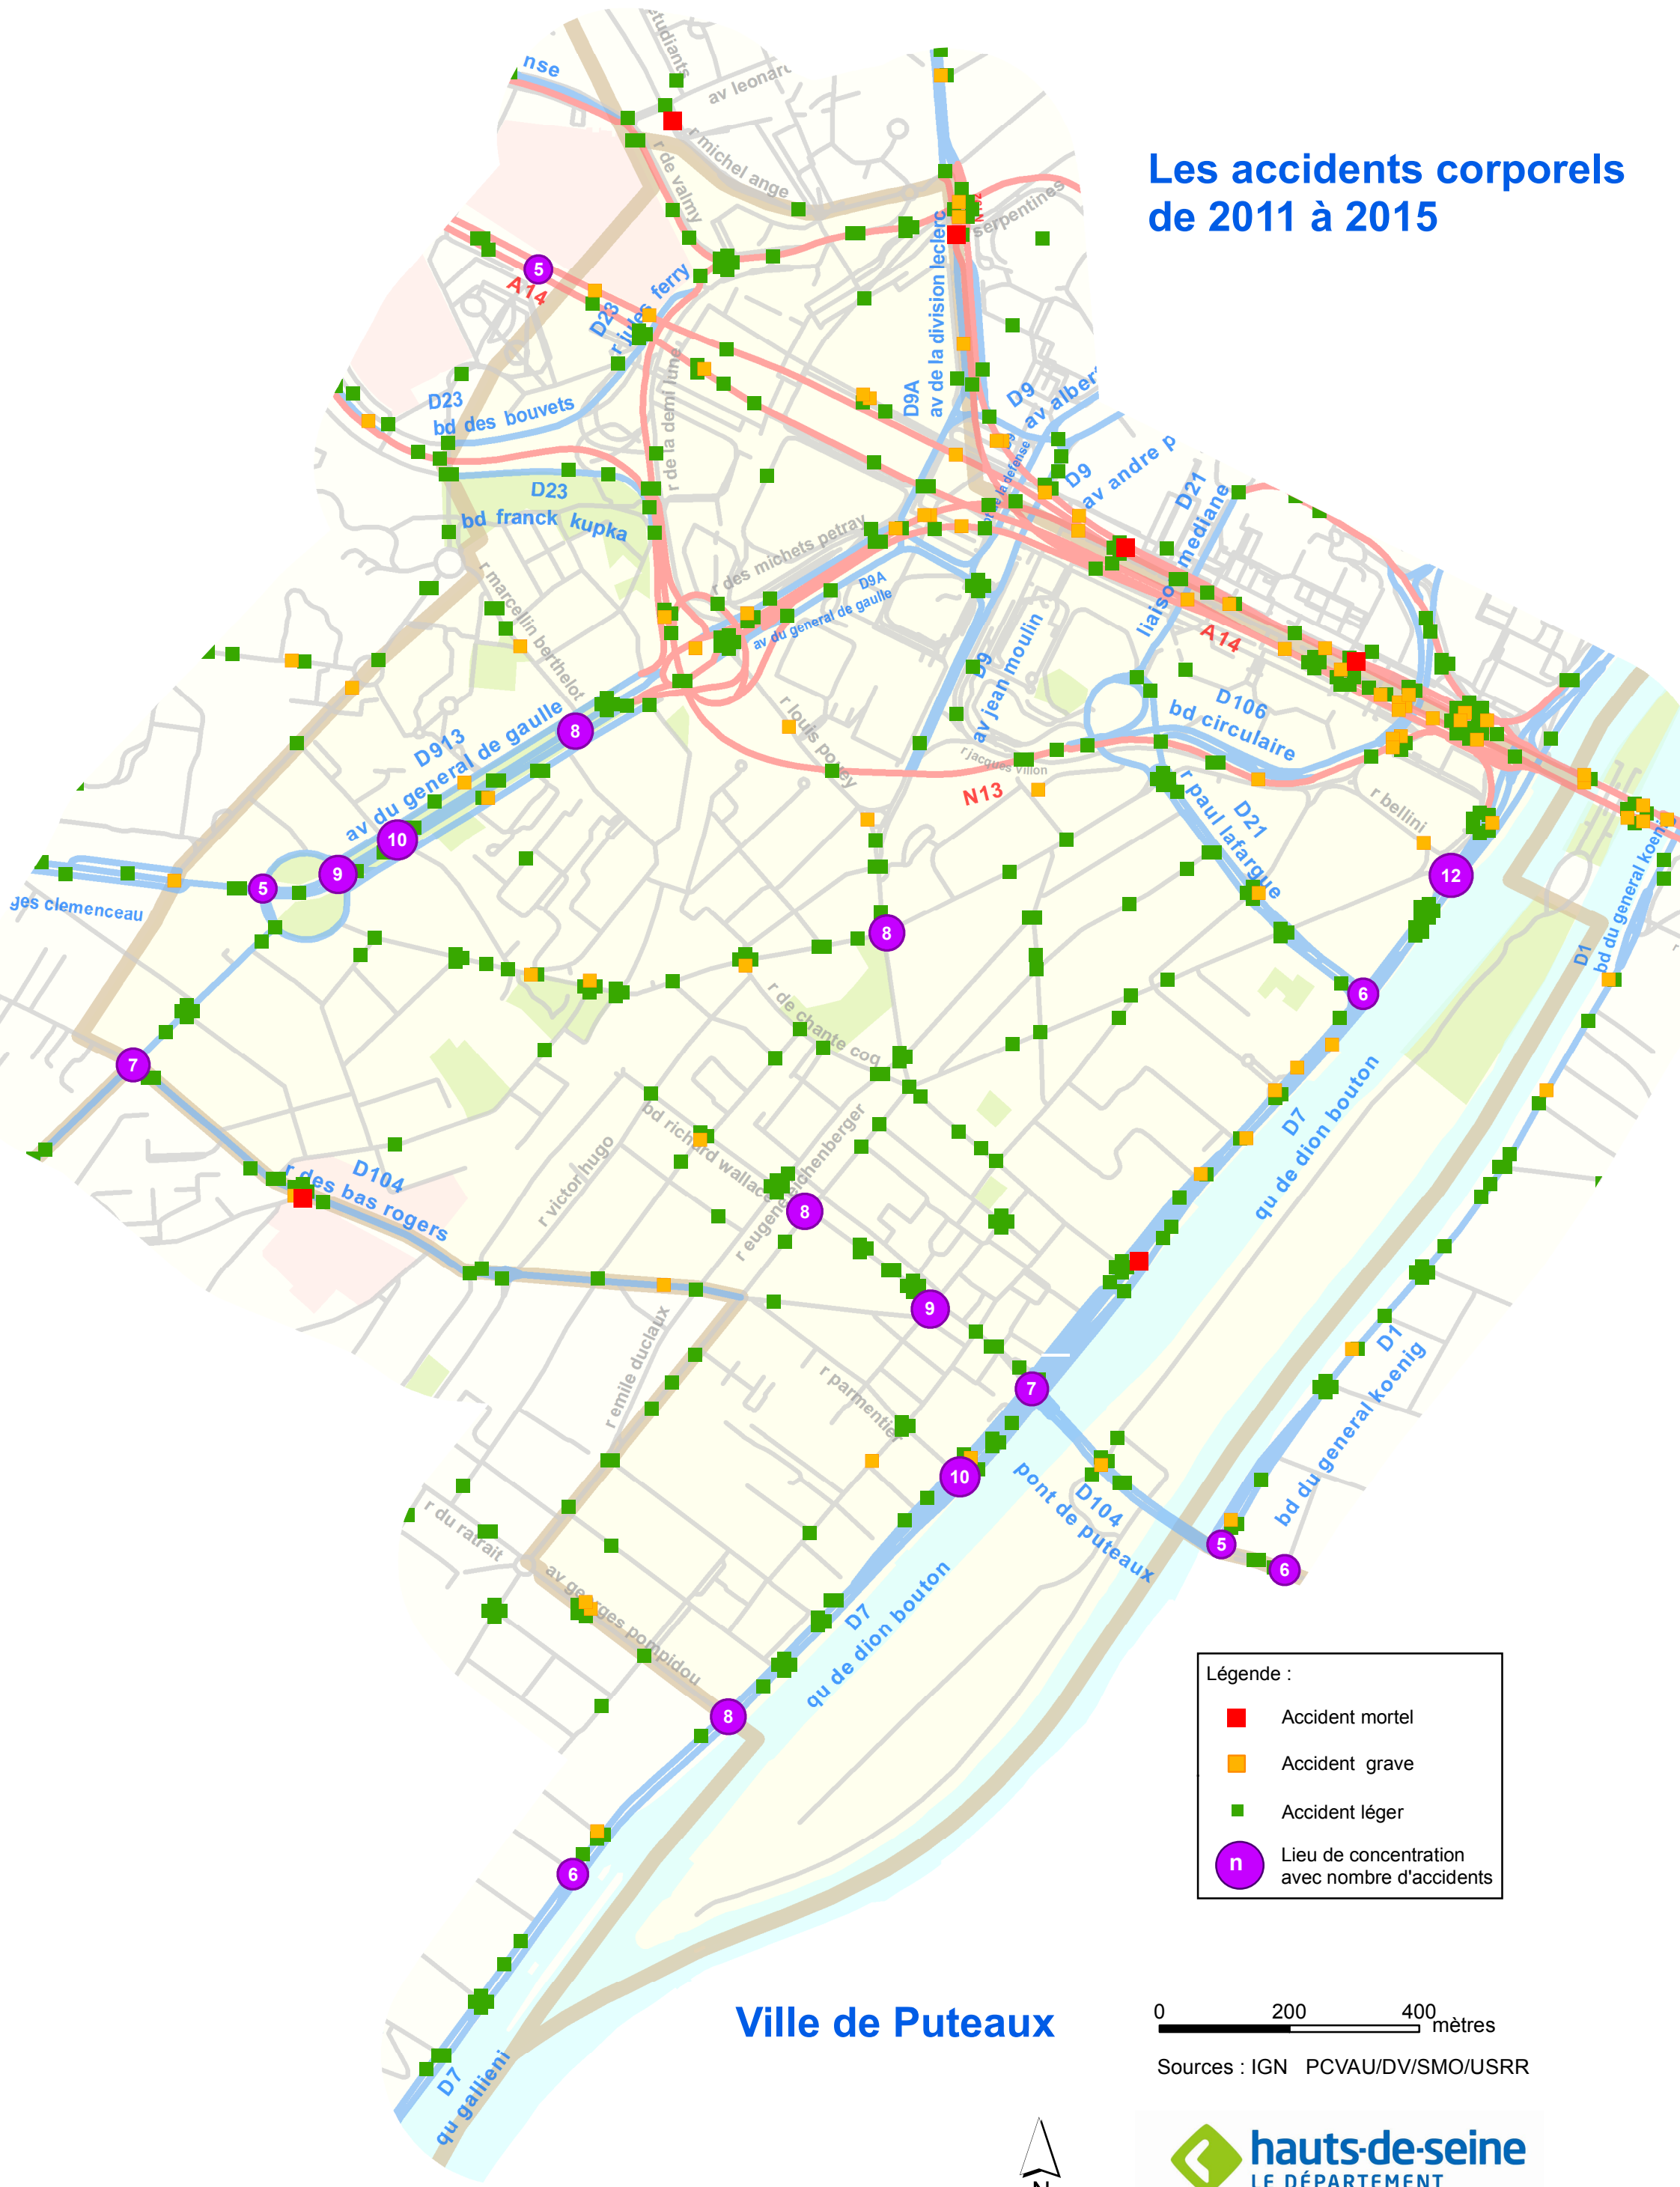

# Les accidents corporels de 2011 à 2015

**Légende :**

- Accident mortel
- Accident grave
- Accident léger
- n Lieu de concentration avec nombre d'accidents

Ville de Puteaux

0 200 400 mètres

Sources : IGN PCVAU/DV/SMO/USRR