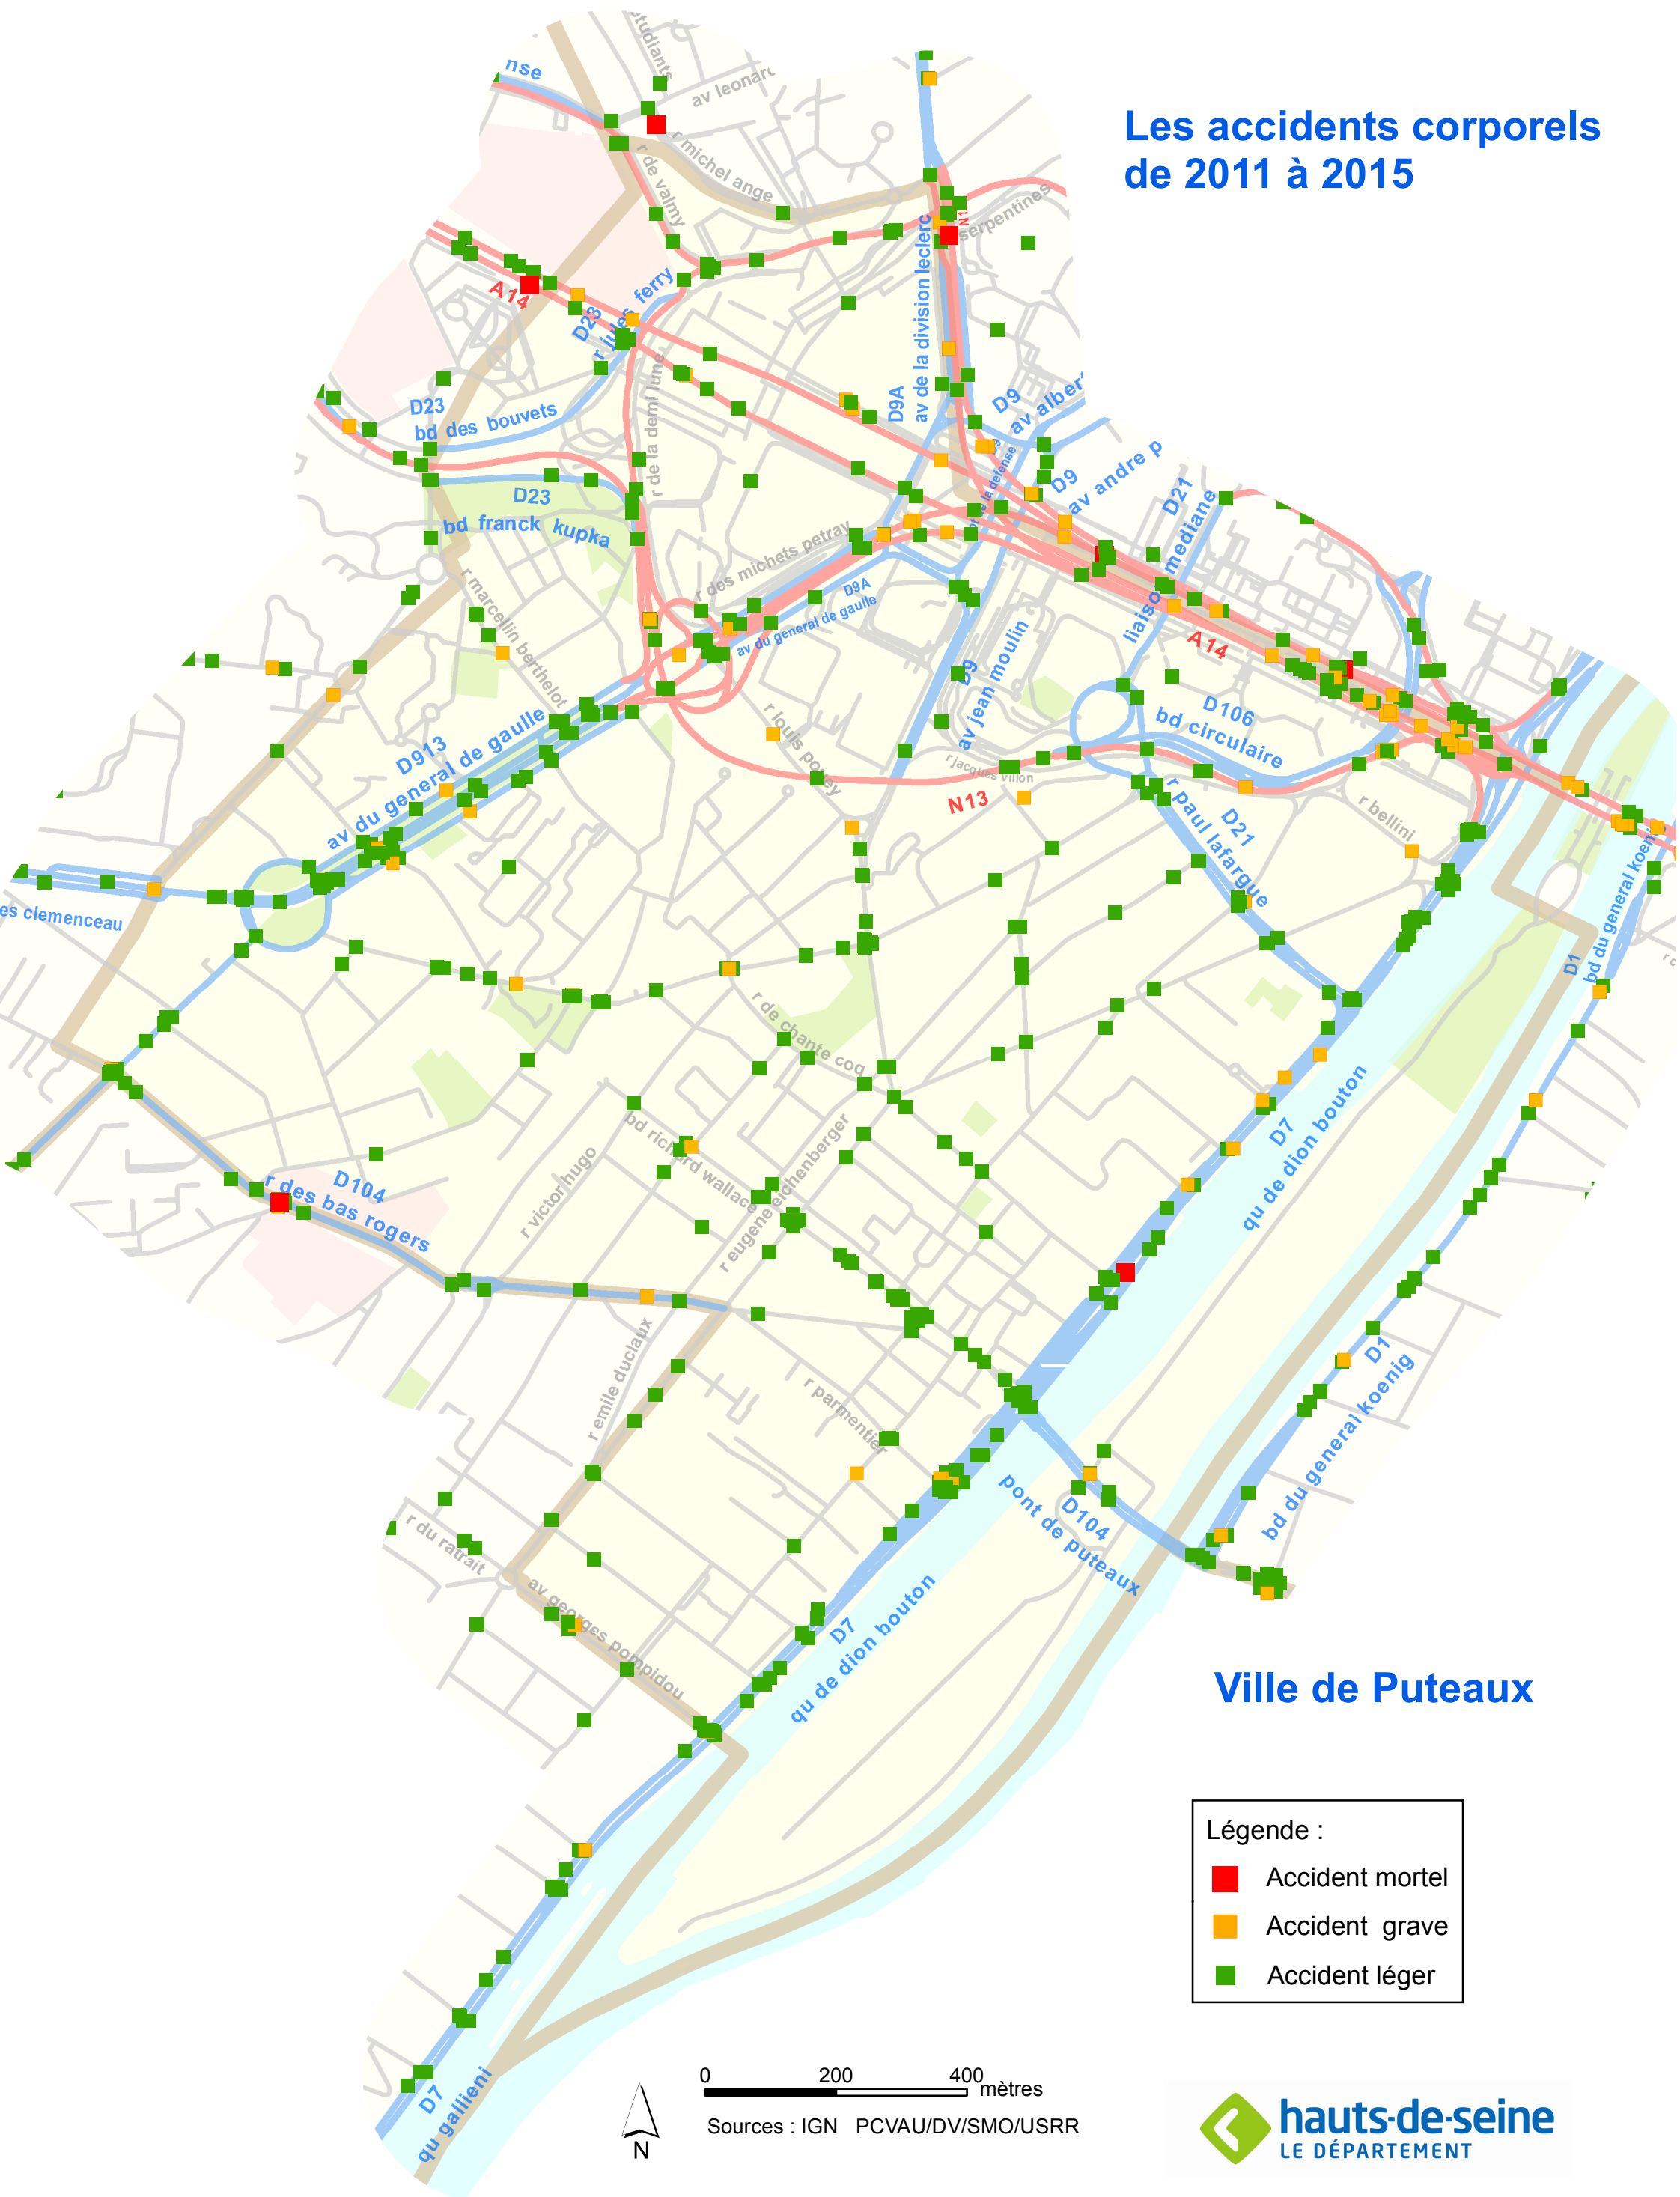

Les accidents corporels de 2011 à 2015

Ville de Puteaux

- Légende :
- Accident mortel
 - Accident grave
 - Accident léger

0 200 400 mètres
Sources : IGN PCVAU/DV/SMO/USRR