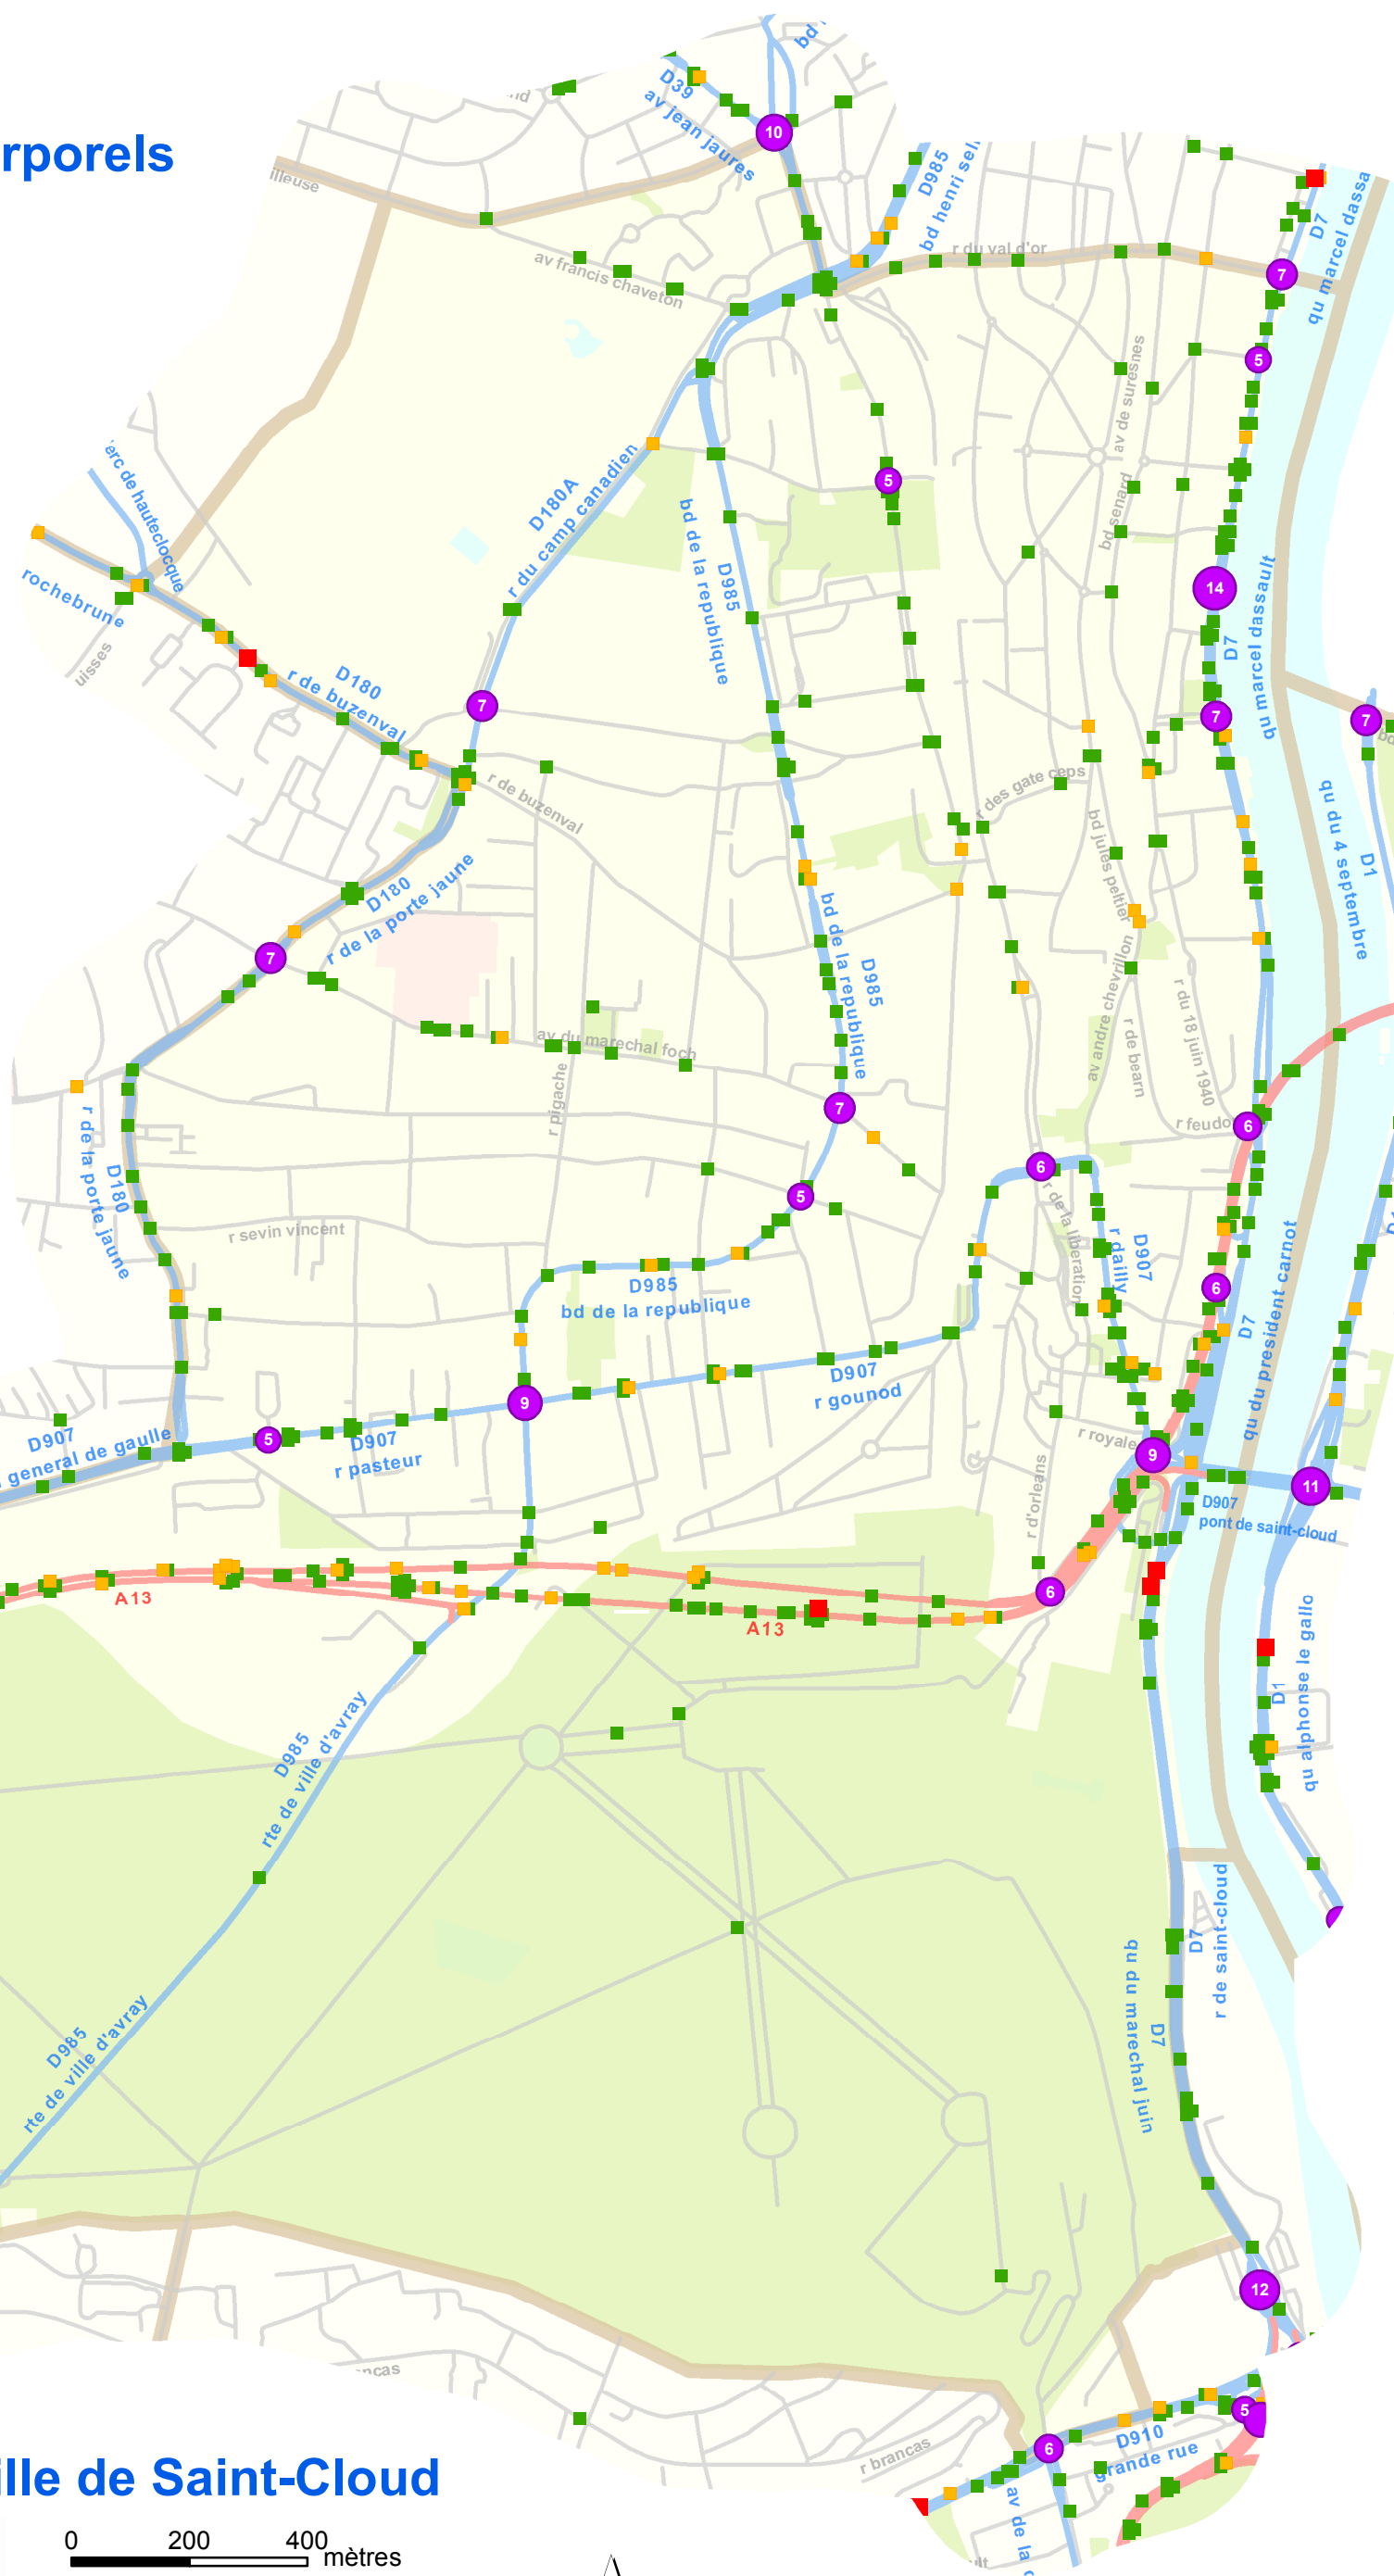

# Les accidents corporels de 2011 à 2015

Légende :

- Accident mortel
- Accident grave
- Accident léger
- n Lieu de concentration avec nombre d'accidents

## Ville de Saint-Cloud

0 200 400 mètres

Sources : IGN PCVAU/DV/SMO/USRR