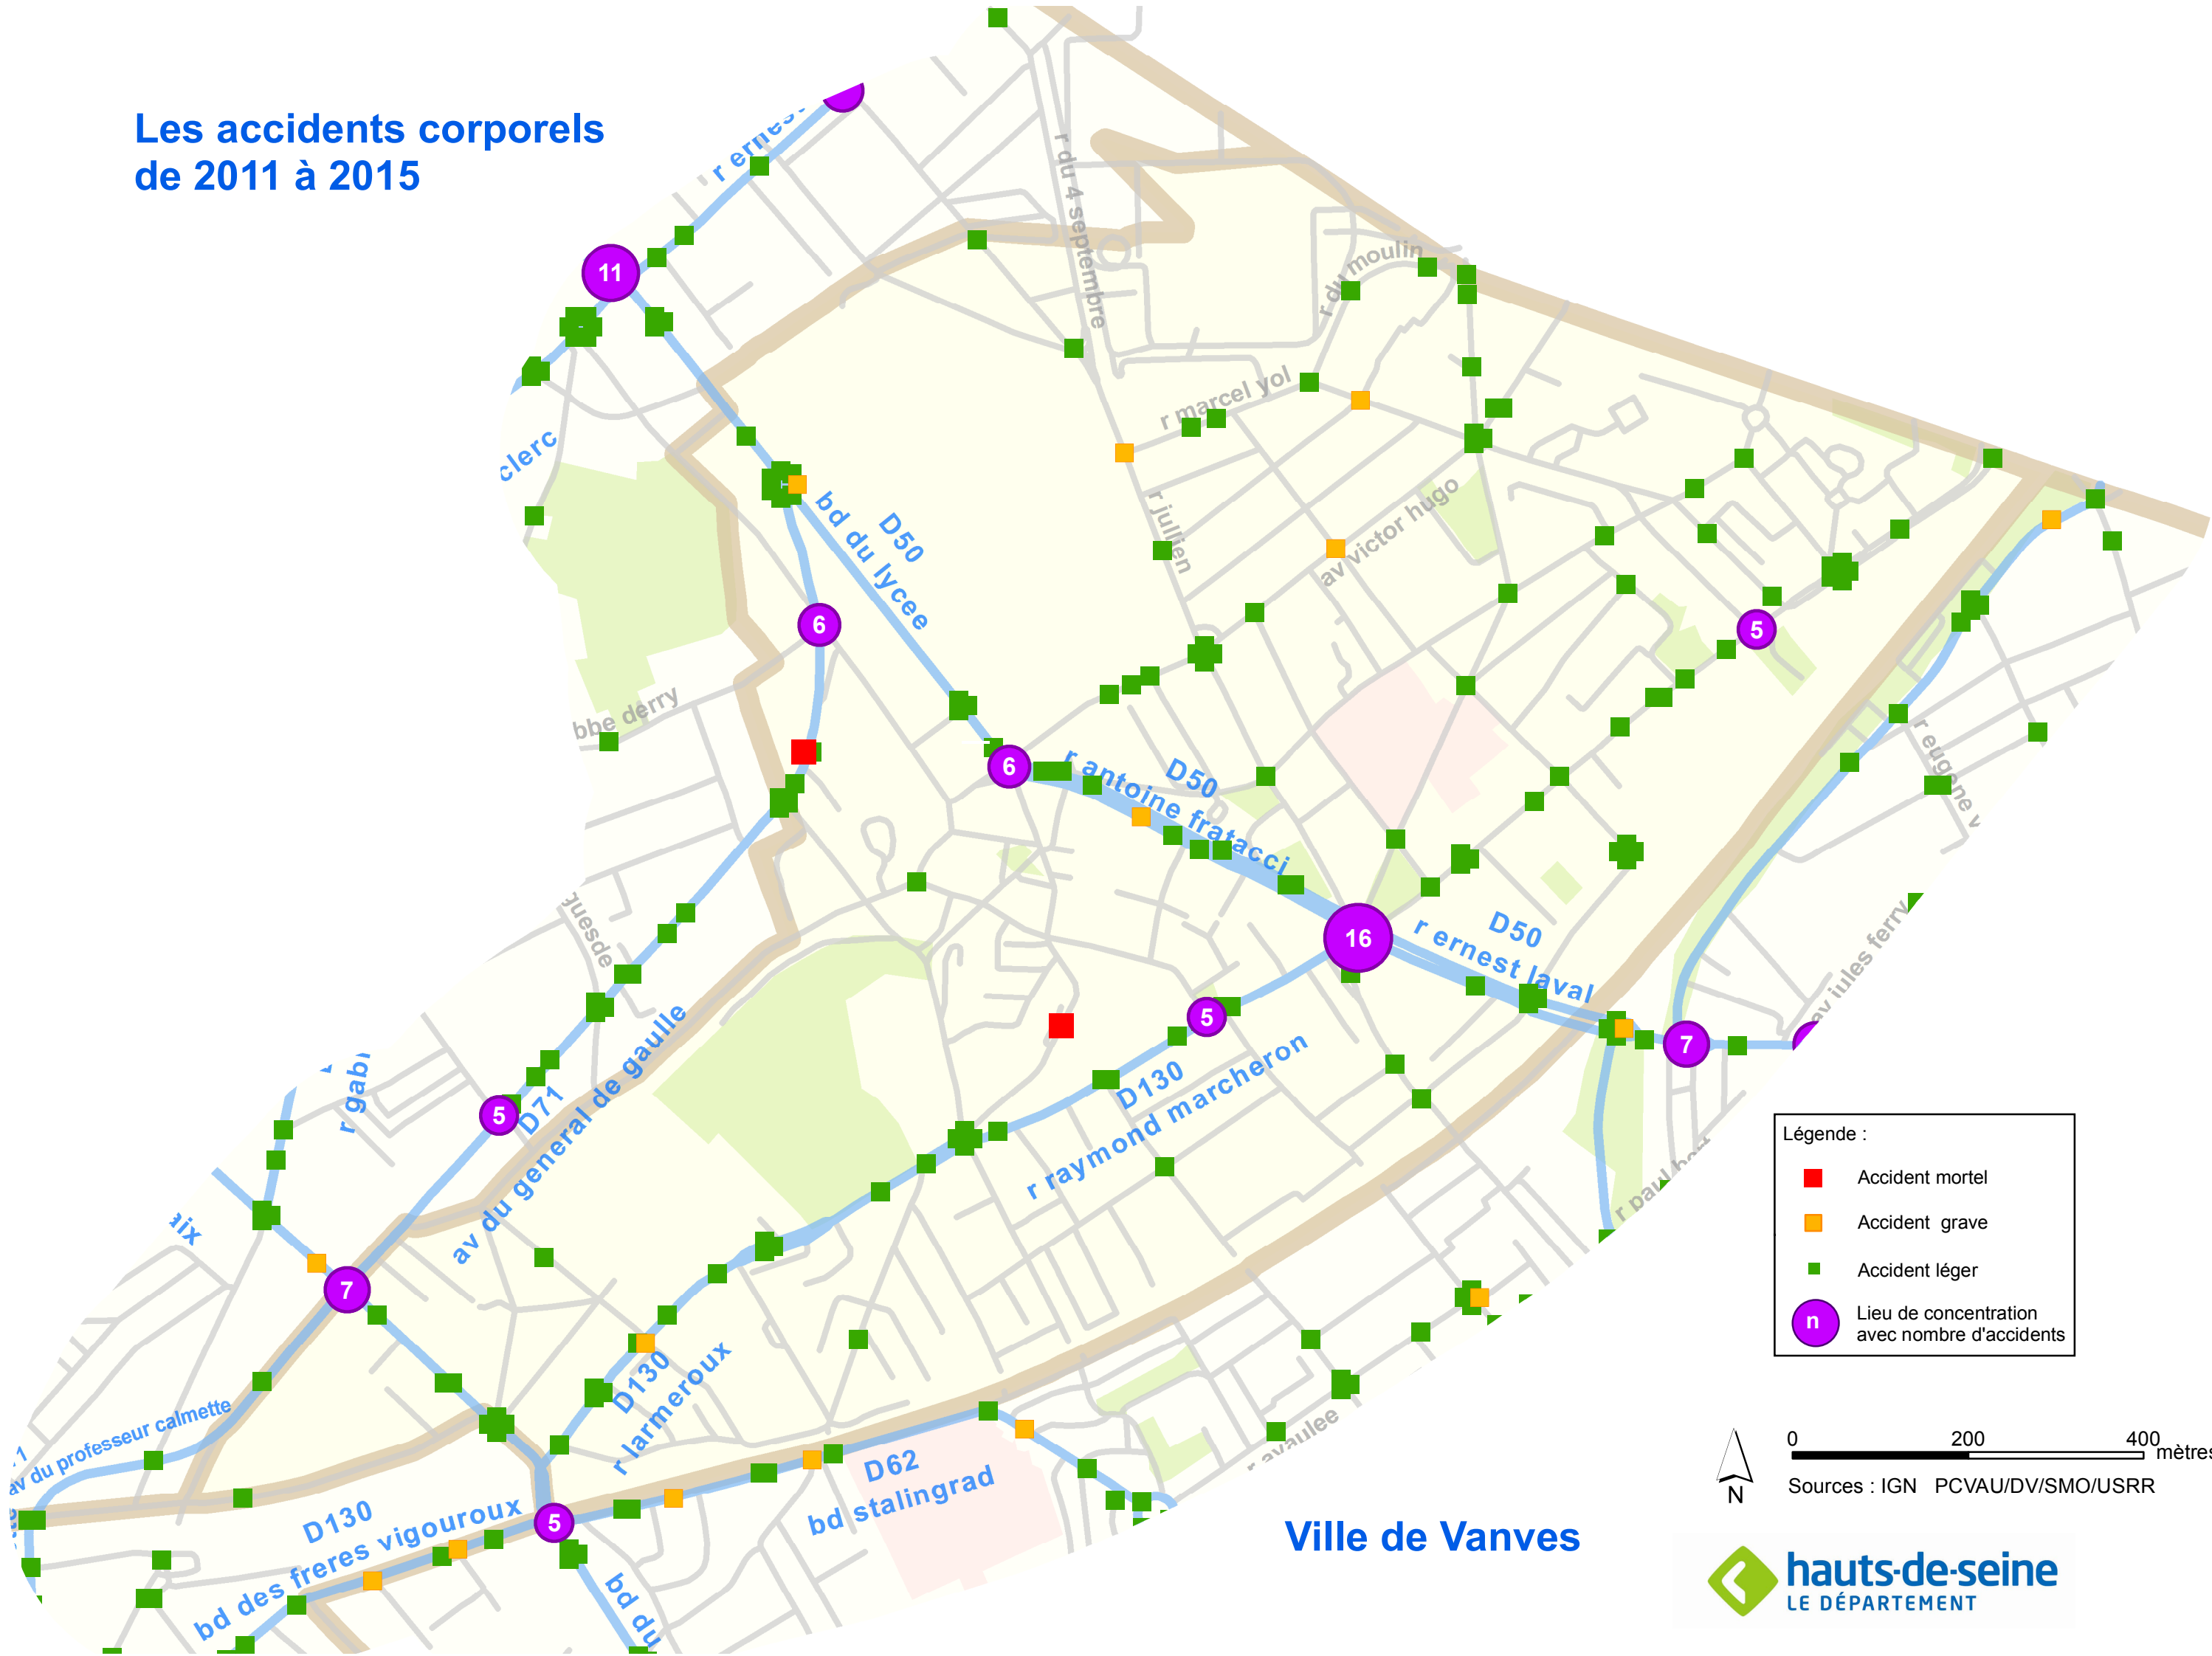

Les accidents corporels de 2011 à 2015

Légende :

- Accident mortel
- Accident grave
- Accident léger
- n Lieu de concentration avec nombre d'accidents

0 200 400 mètres

Sources : IGN PCVAU/DV/SMO/USRR

Ville de Vanves