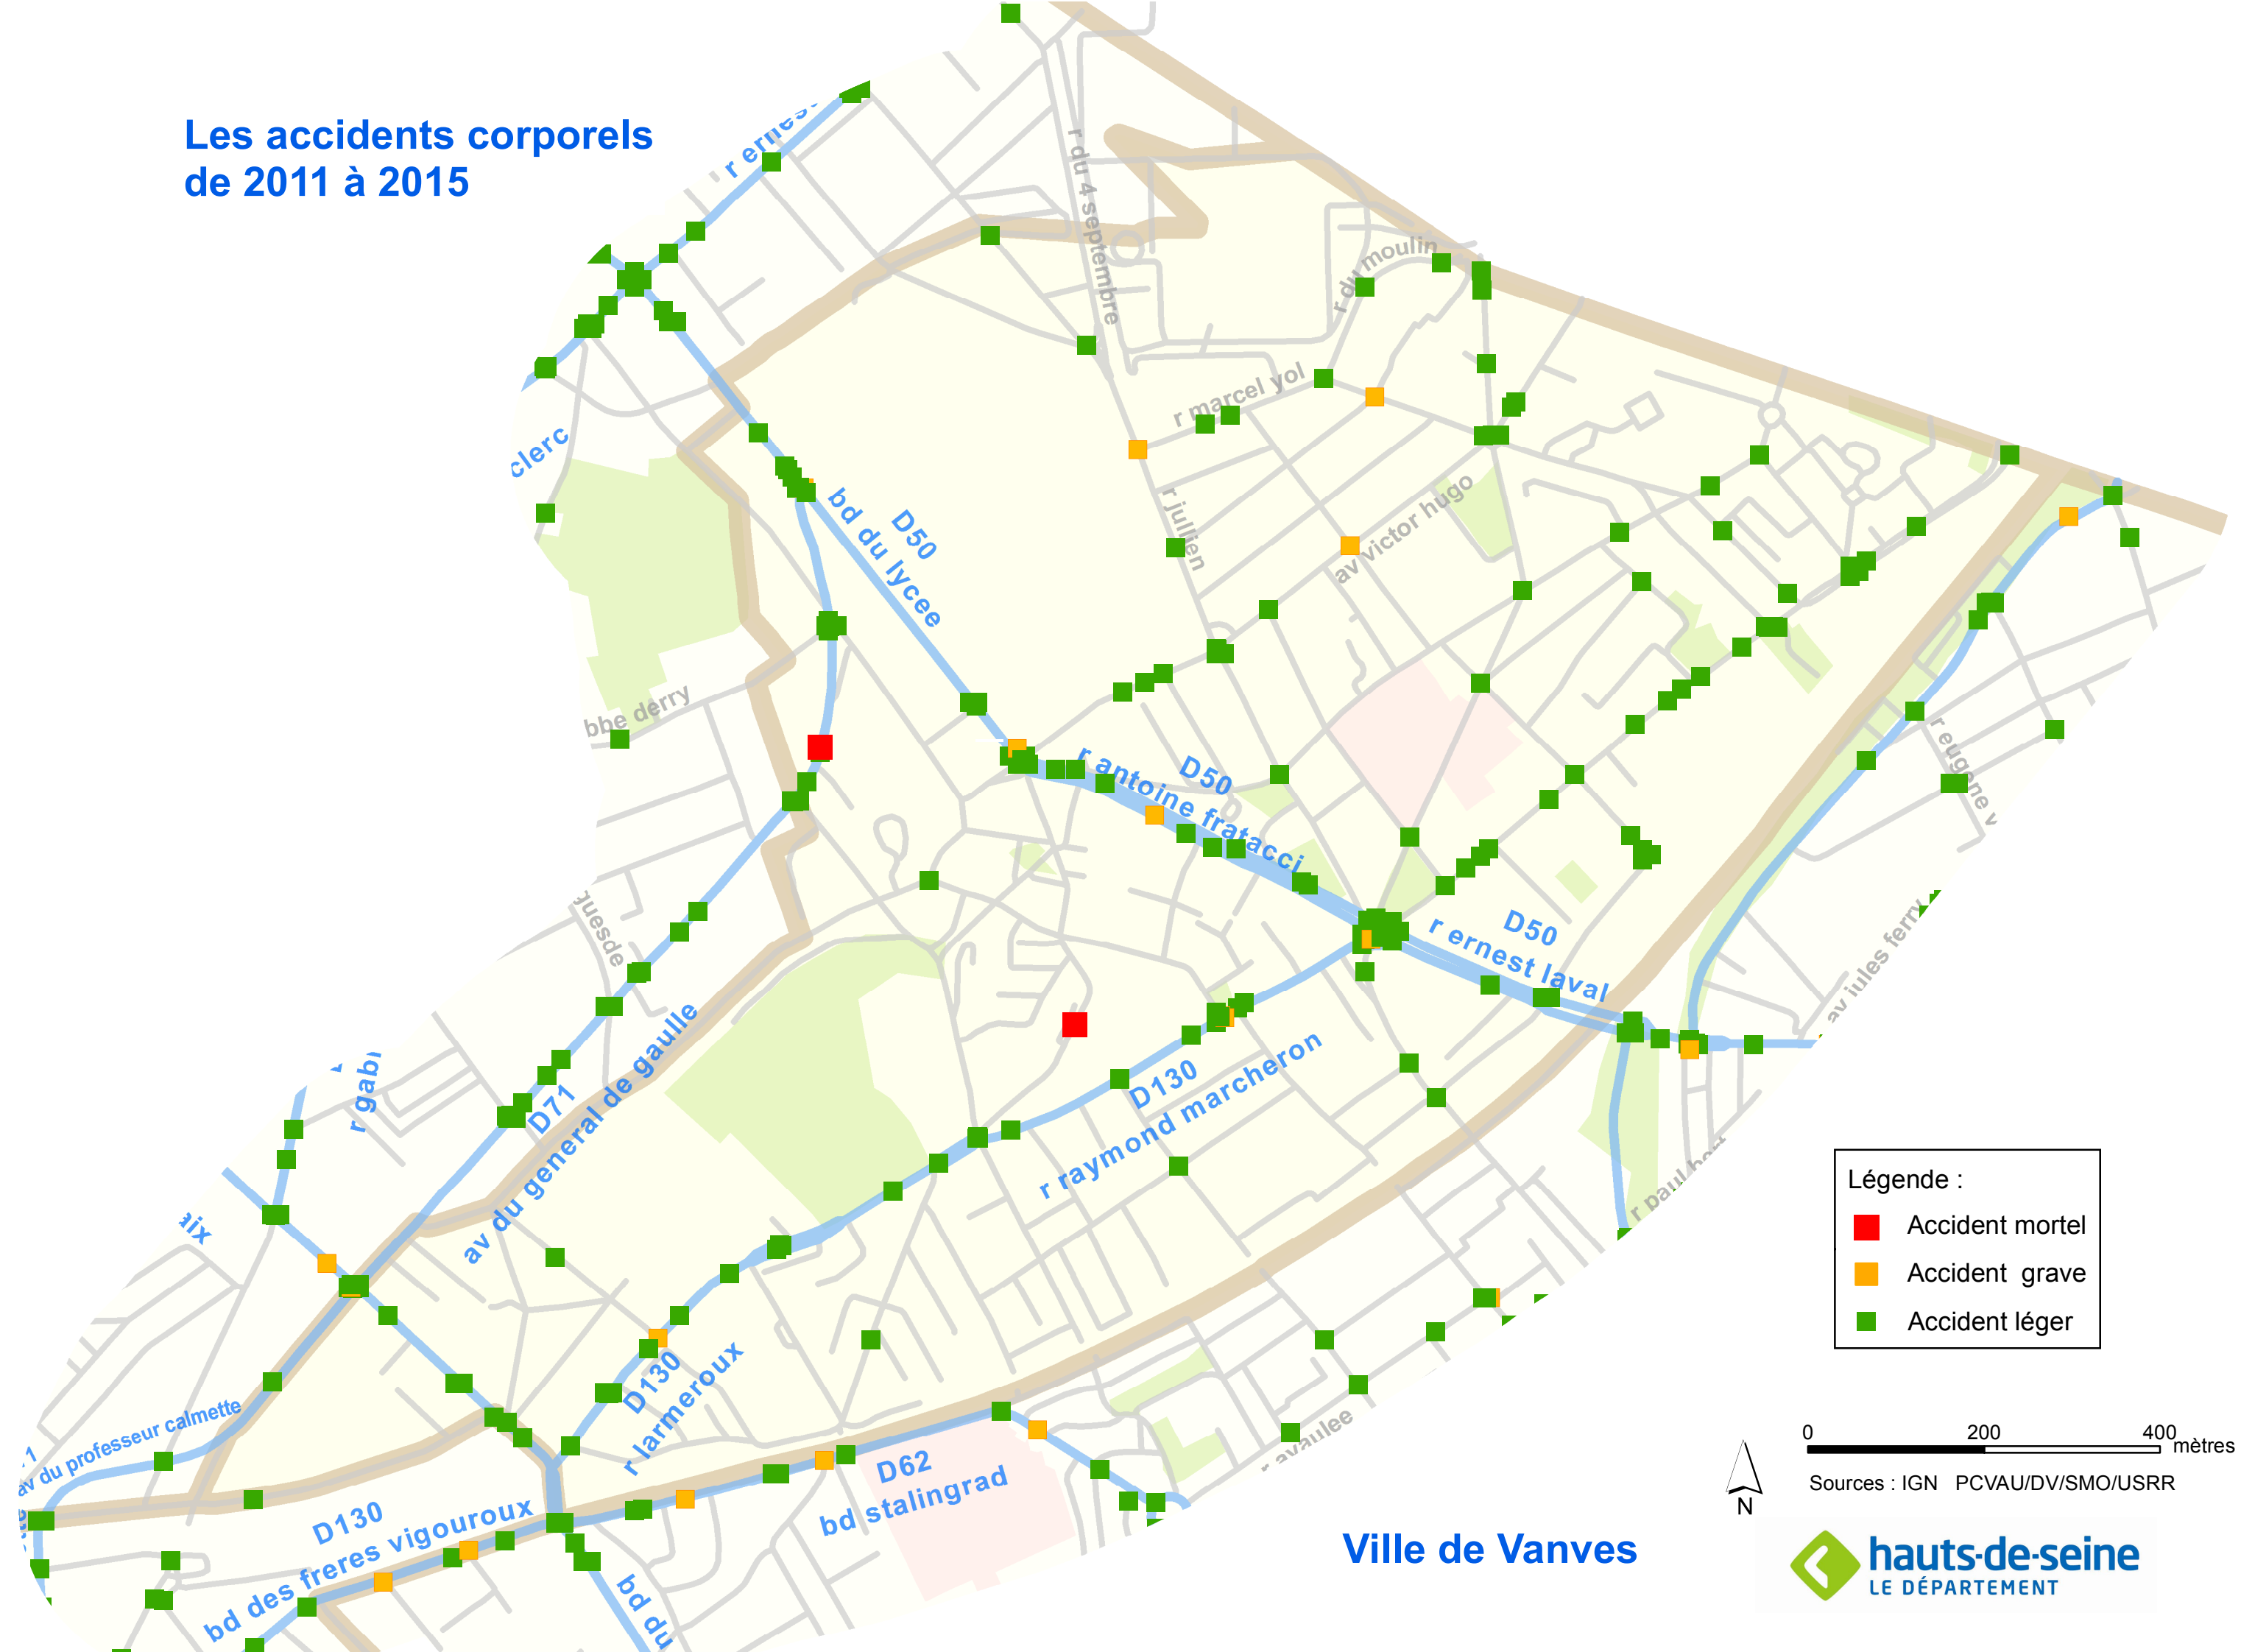

# Les accidents corporels de 2011 à 2015

Légende :

- Accident mortel
- Accident grave
- Accident léger

0 200 400 mètres

Sources : IGN PCVAU/DV/SMO/USRR

Ville de Vanves