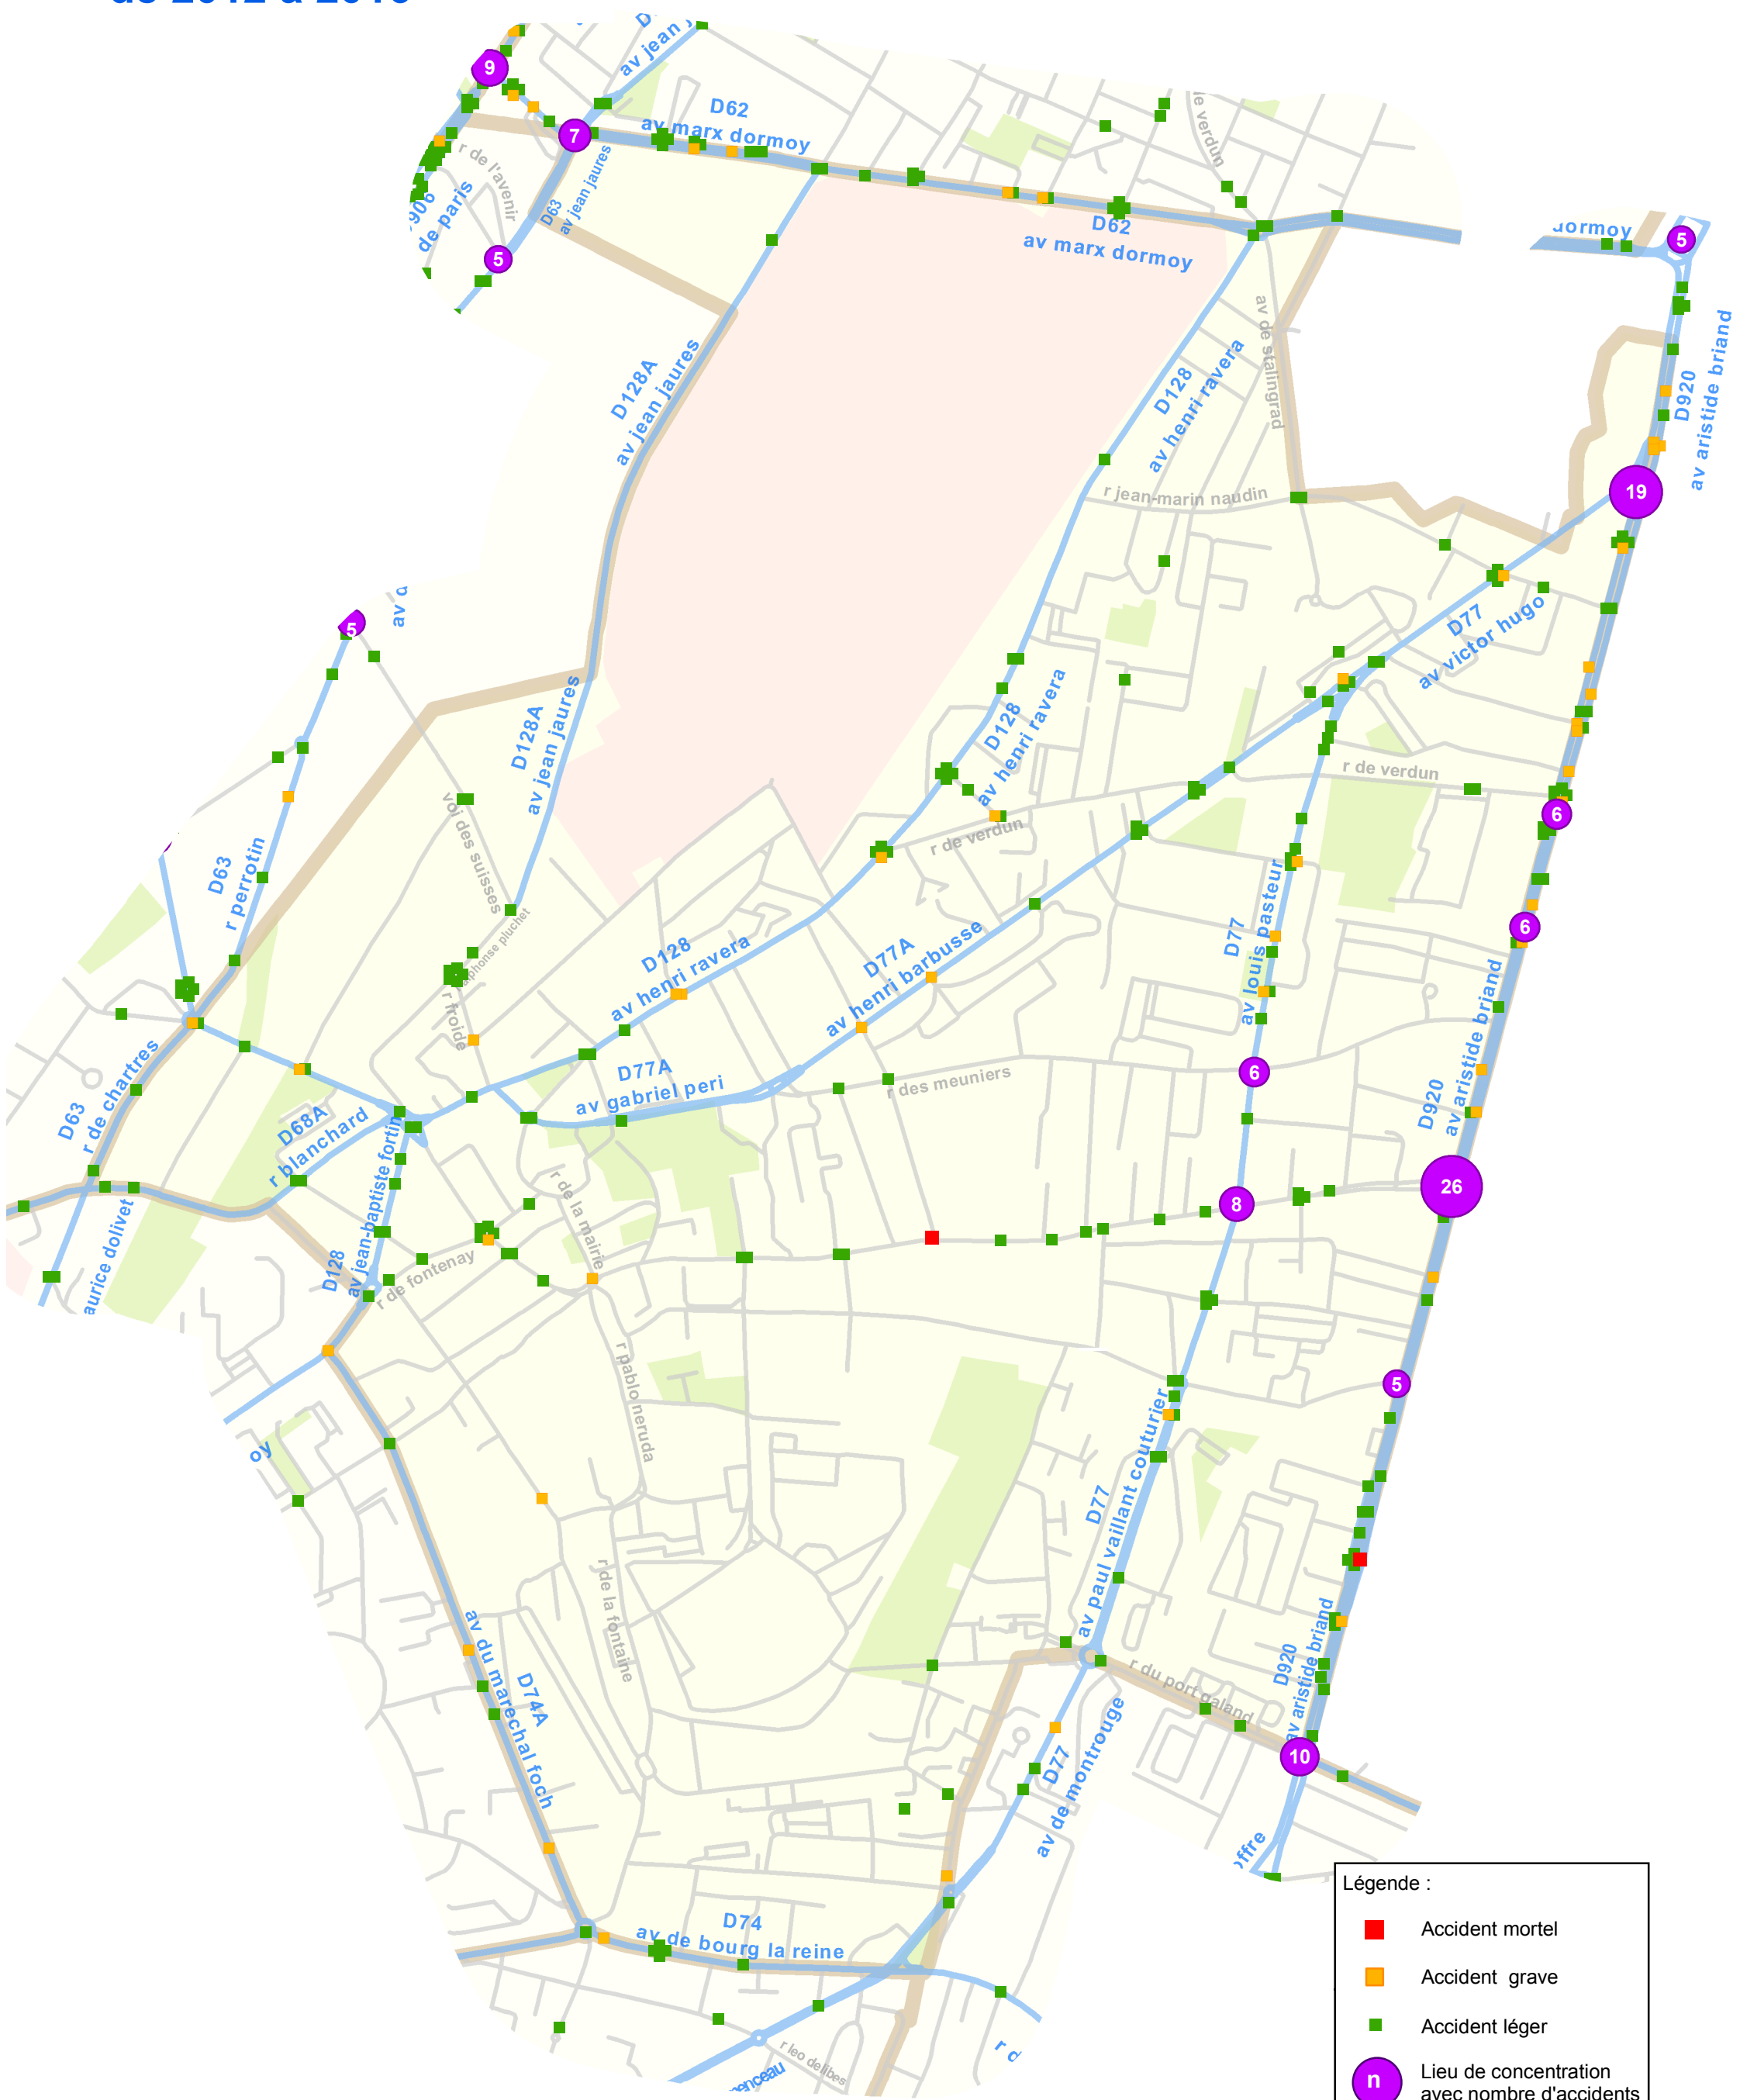

Les accidents corporels de 2012 à 2016

Légende :

- Accident mortel
- Accident grave
- Accident léger
- n Lieu de concentration avec nombre d'accidents

Ville de Bagnex

0 200 400 mètres

Sources : IGN SIEEV/SPEE/USRR