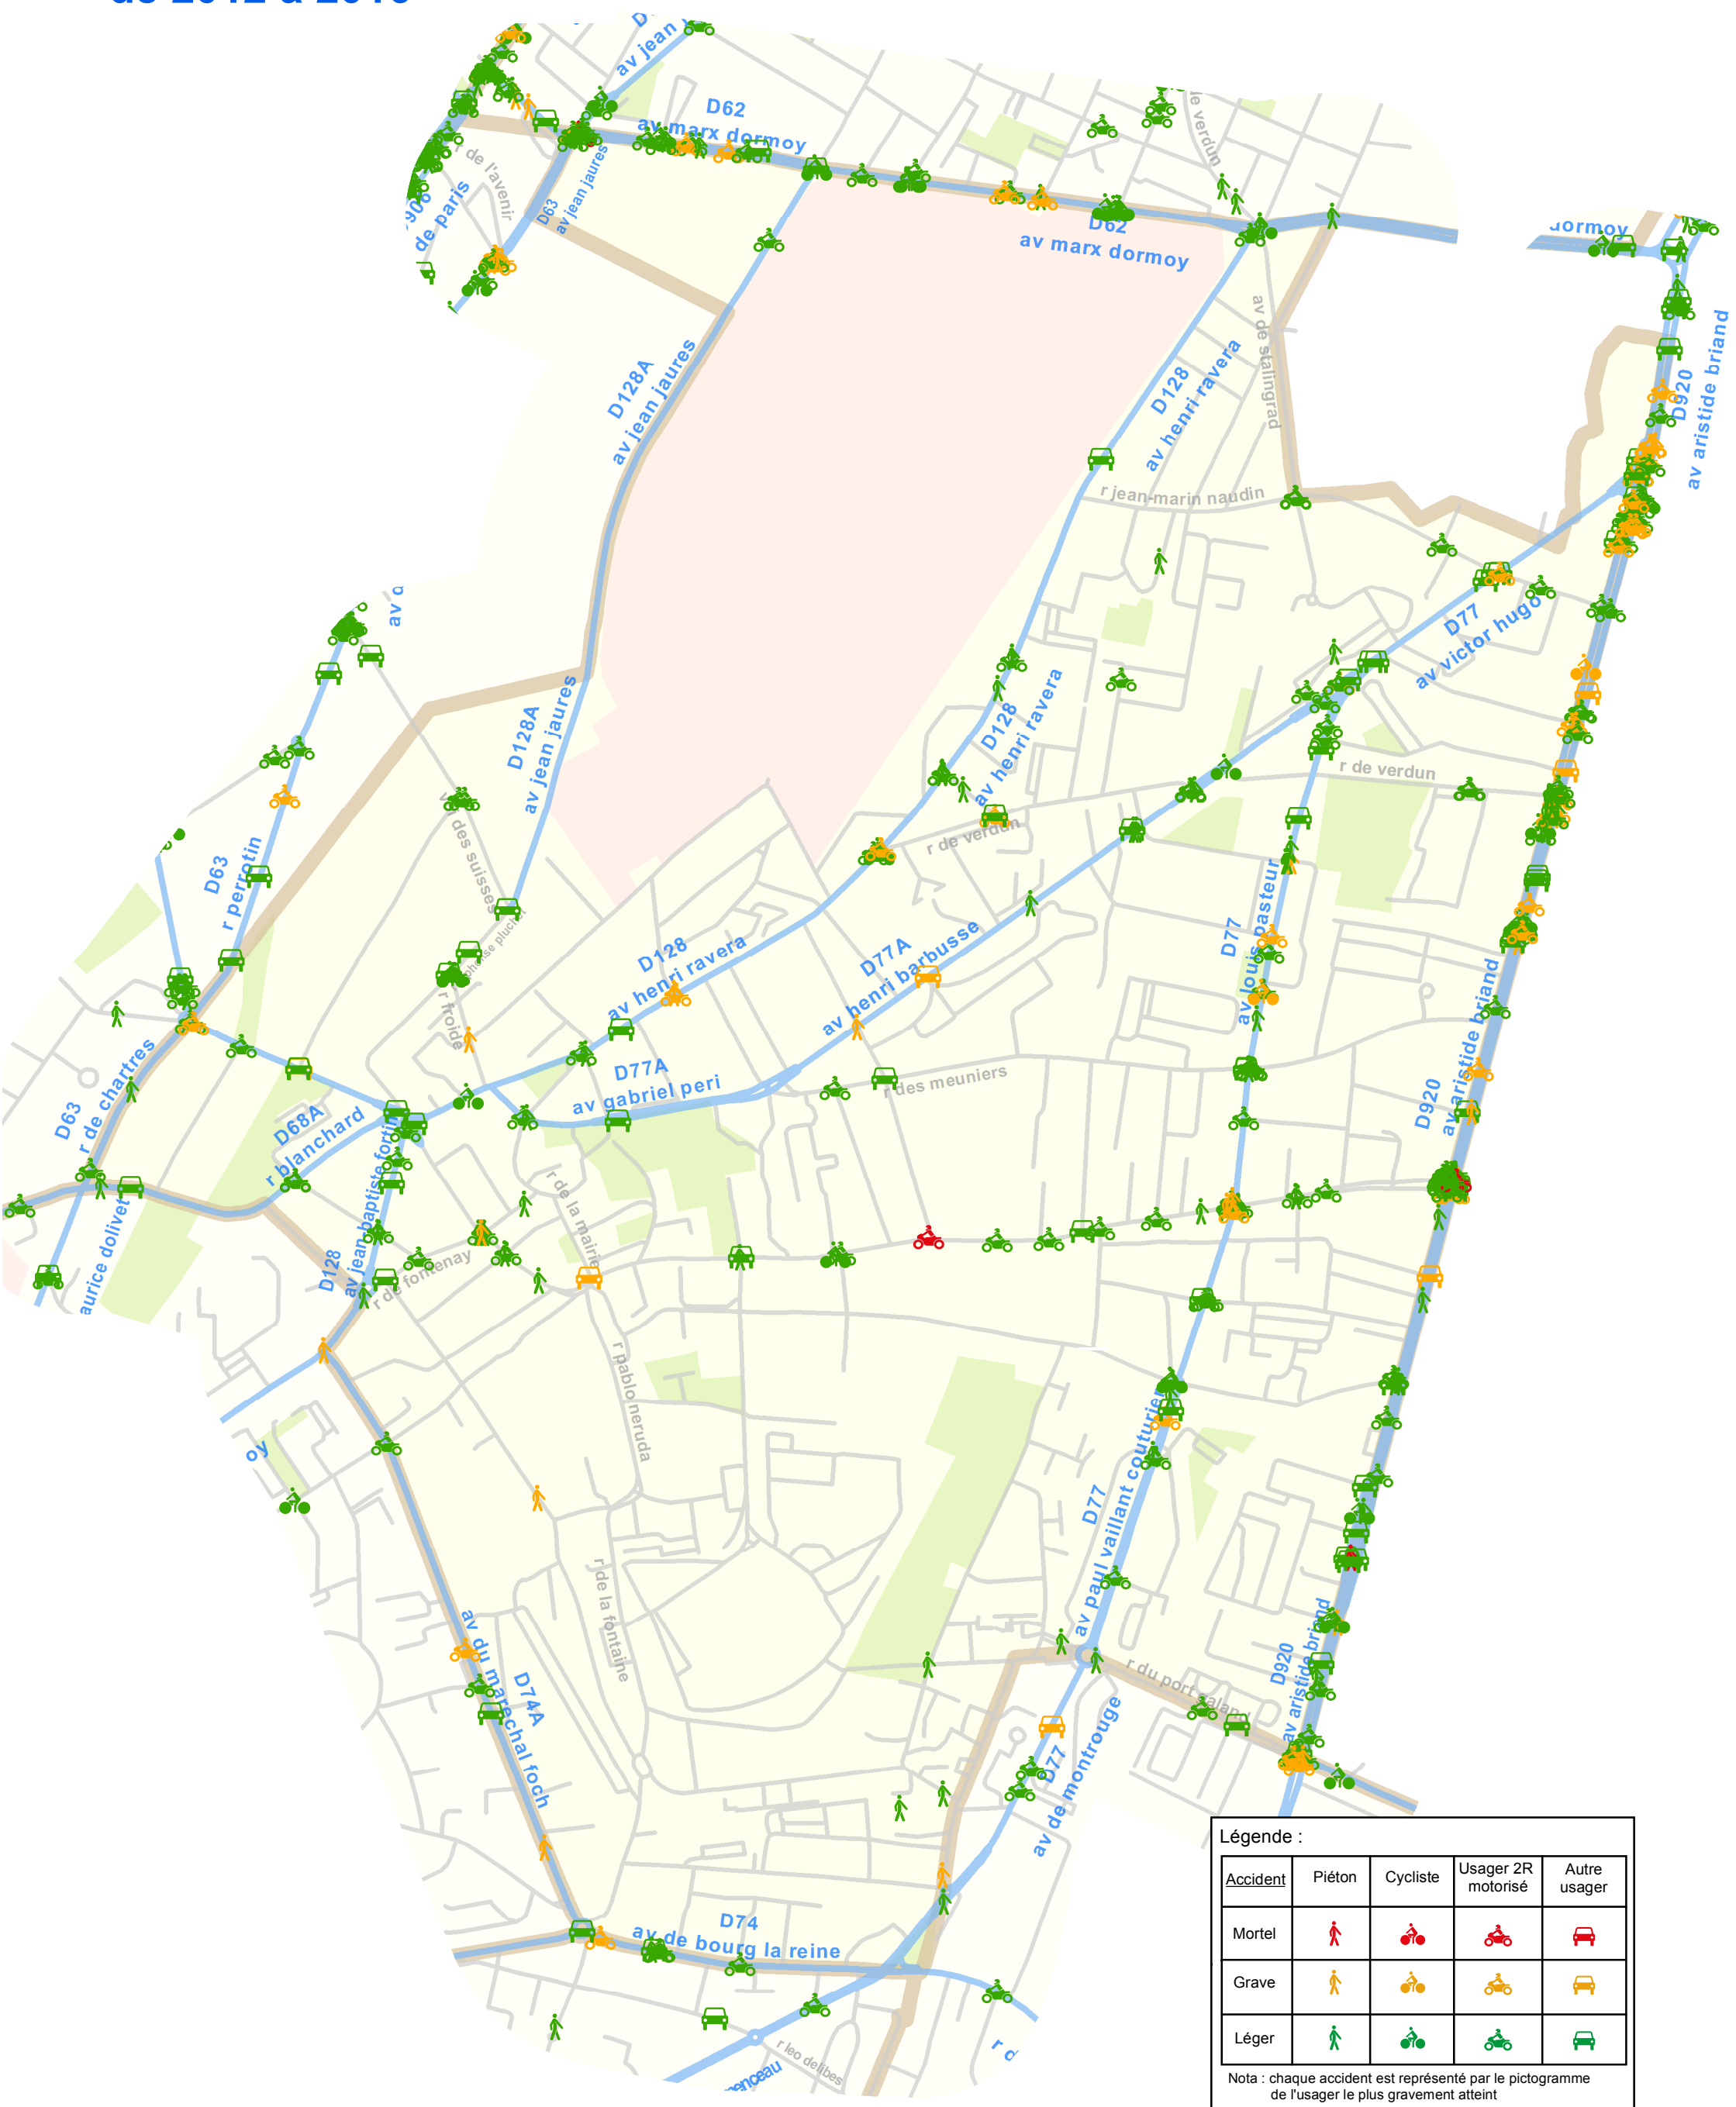

Les accidents corporels de 2012 à 2016

Ville de Bagnex

0 200 400 mètres

Sources : IGN SIEEV/SPEE/USRR