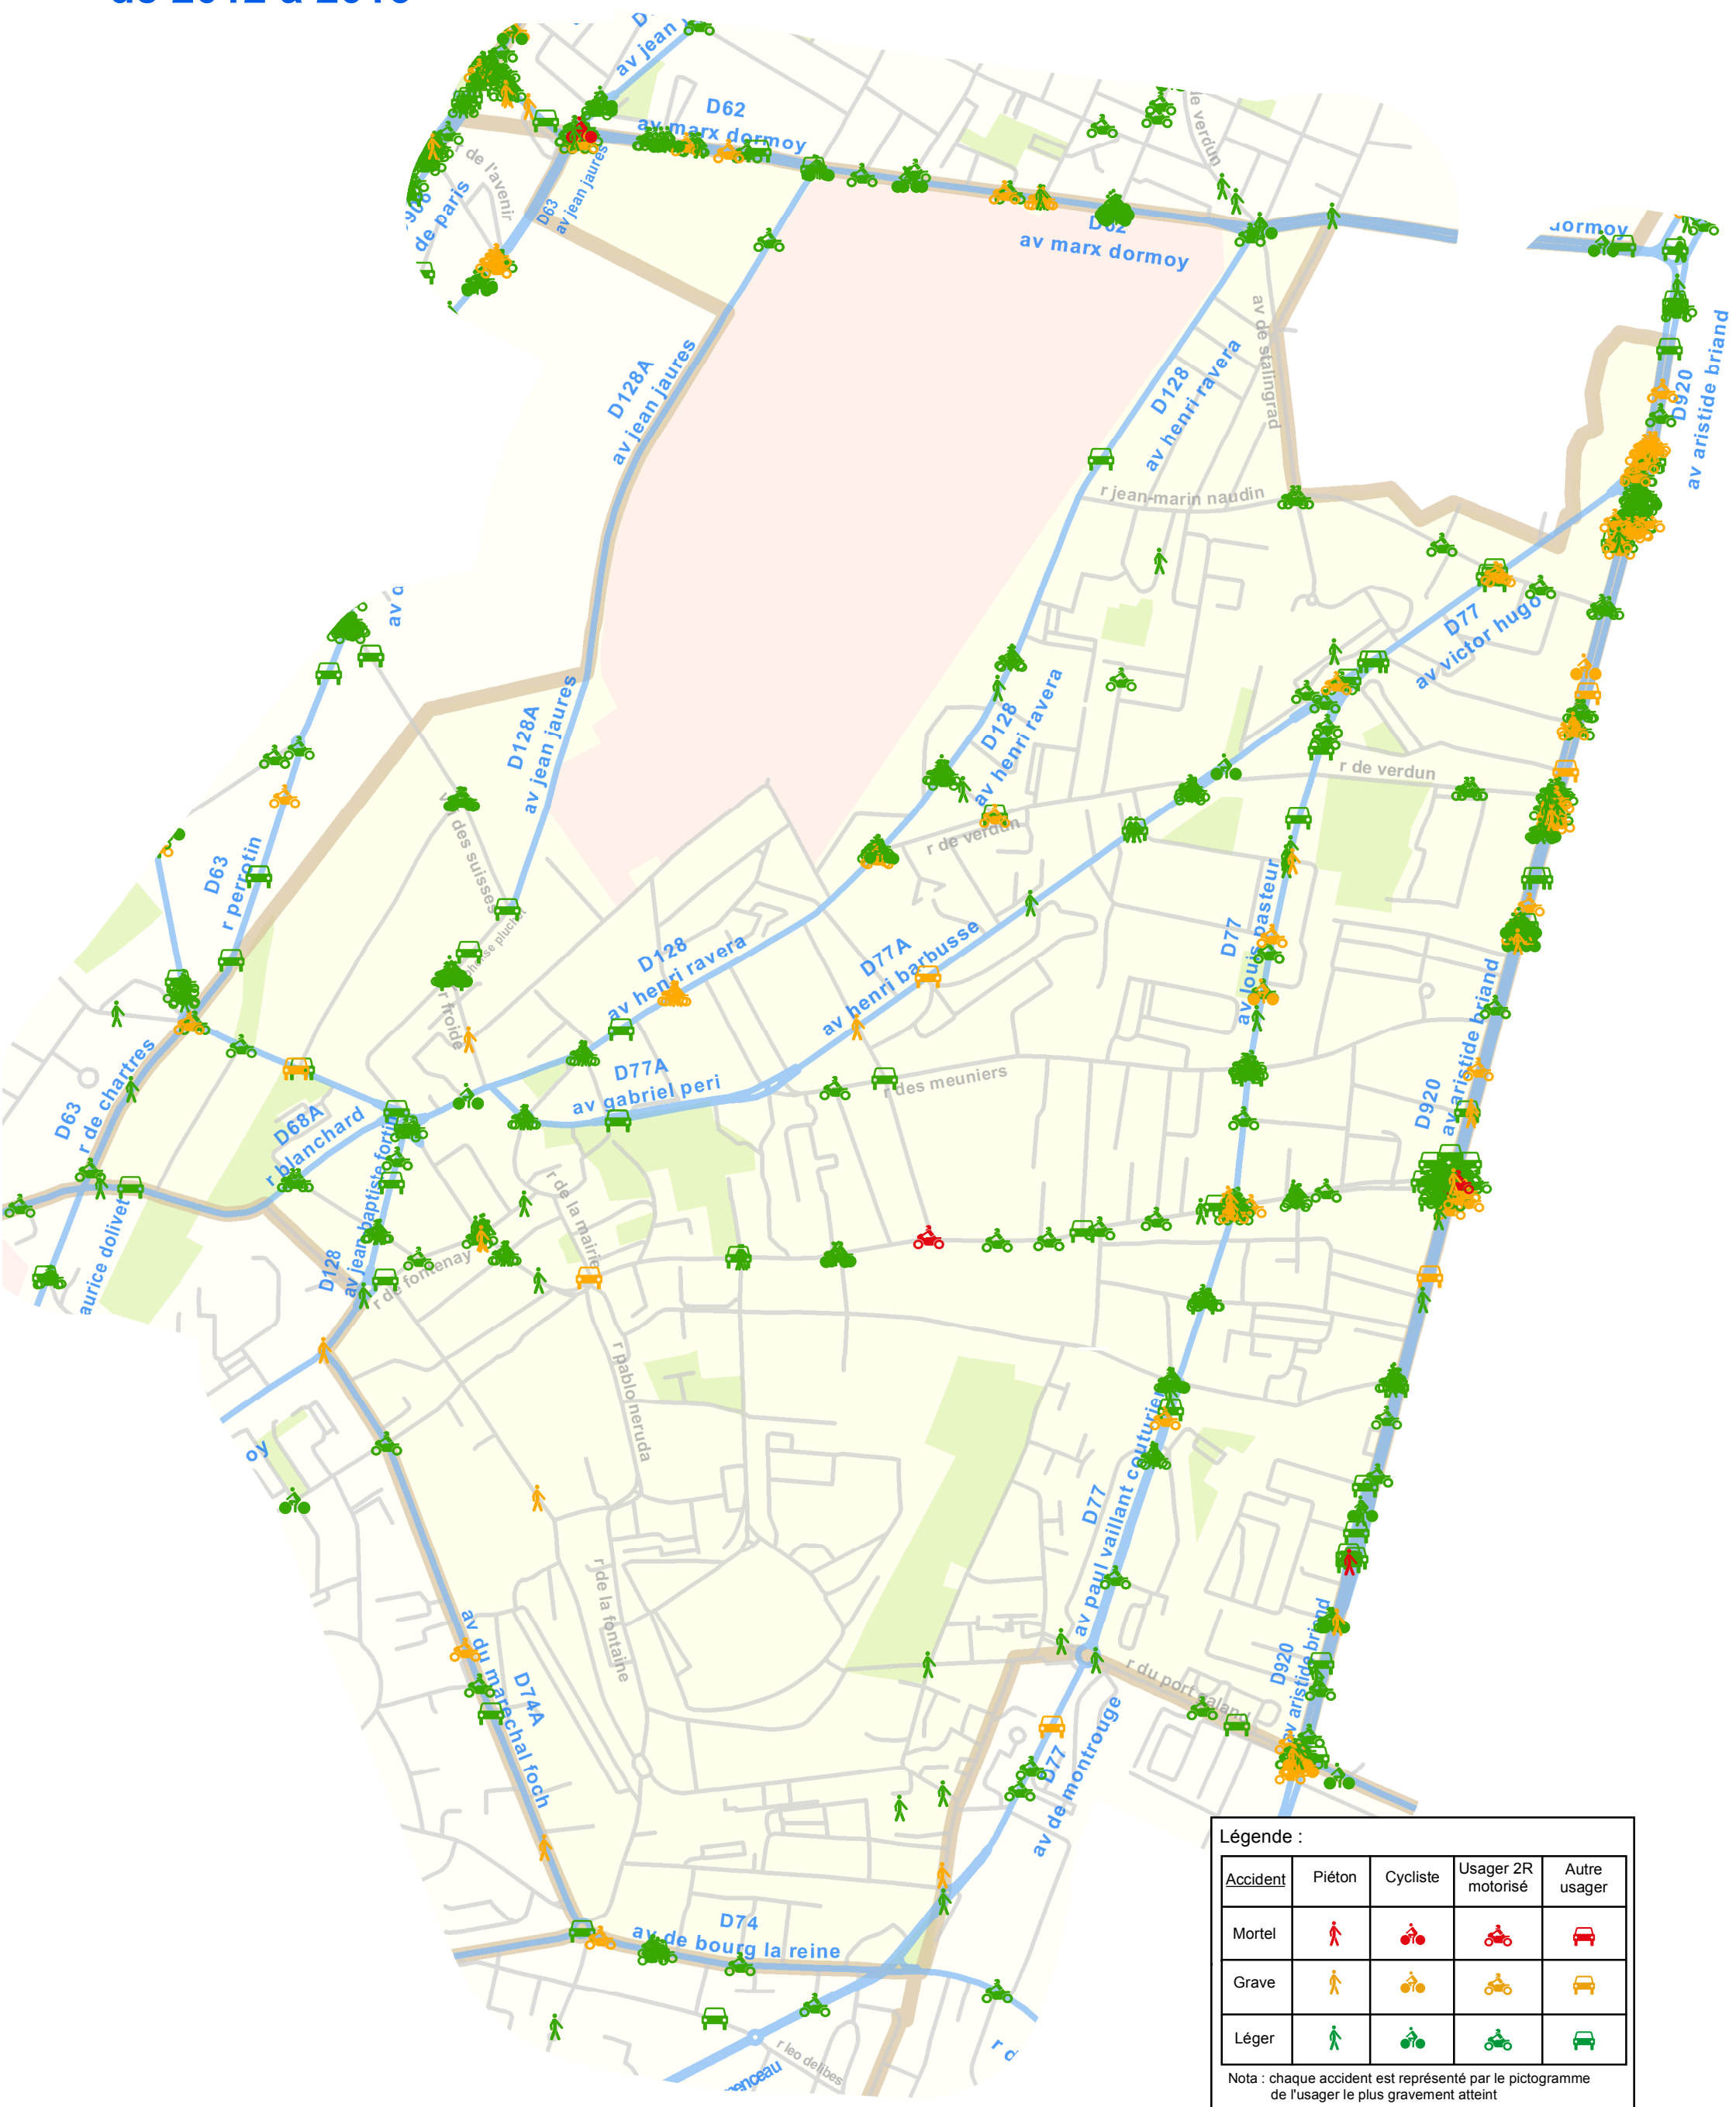

Les accidents corporels de 2012 à 2016

Ville de Bagnex

0 200 400 mètres

Sources : IGN SIEEV/SPEE/USRR