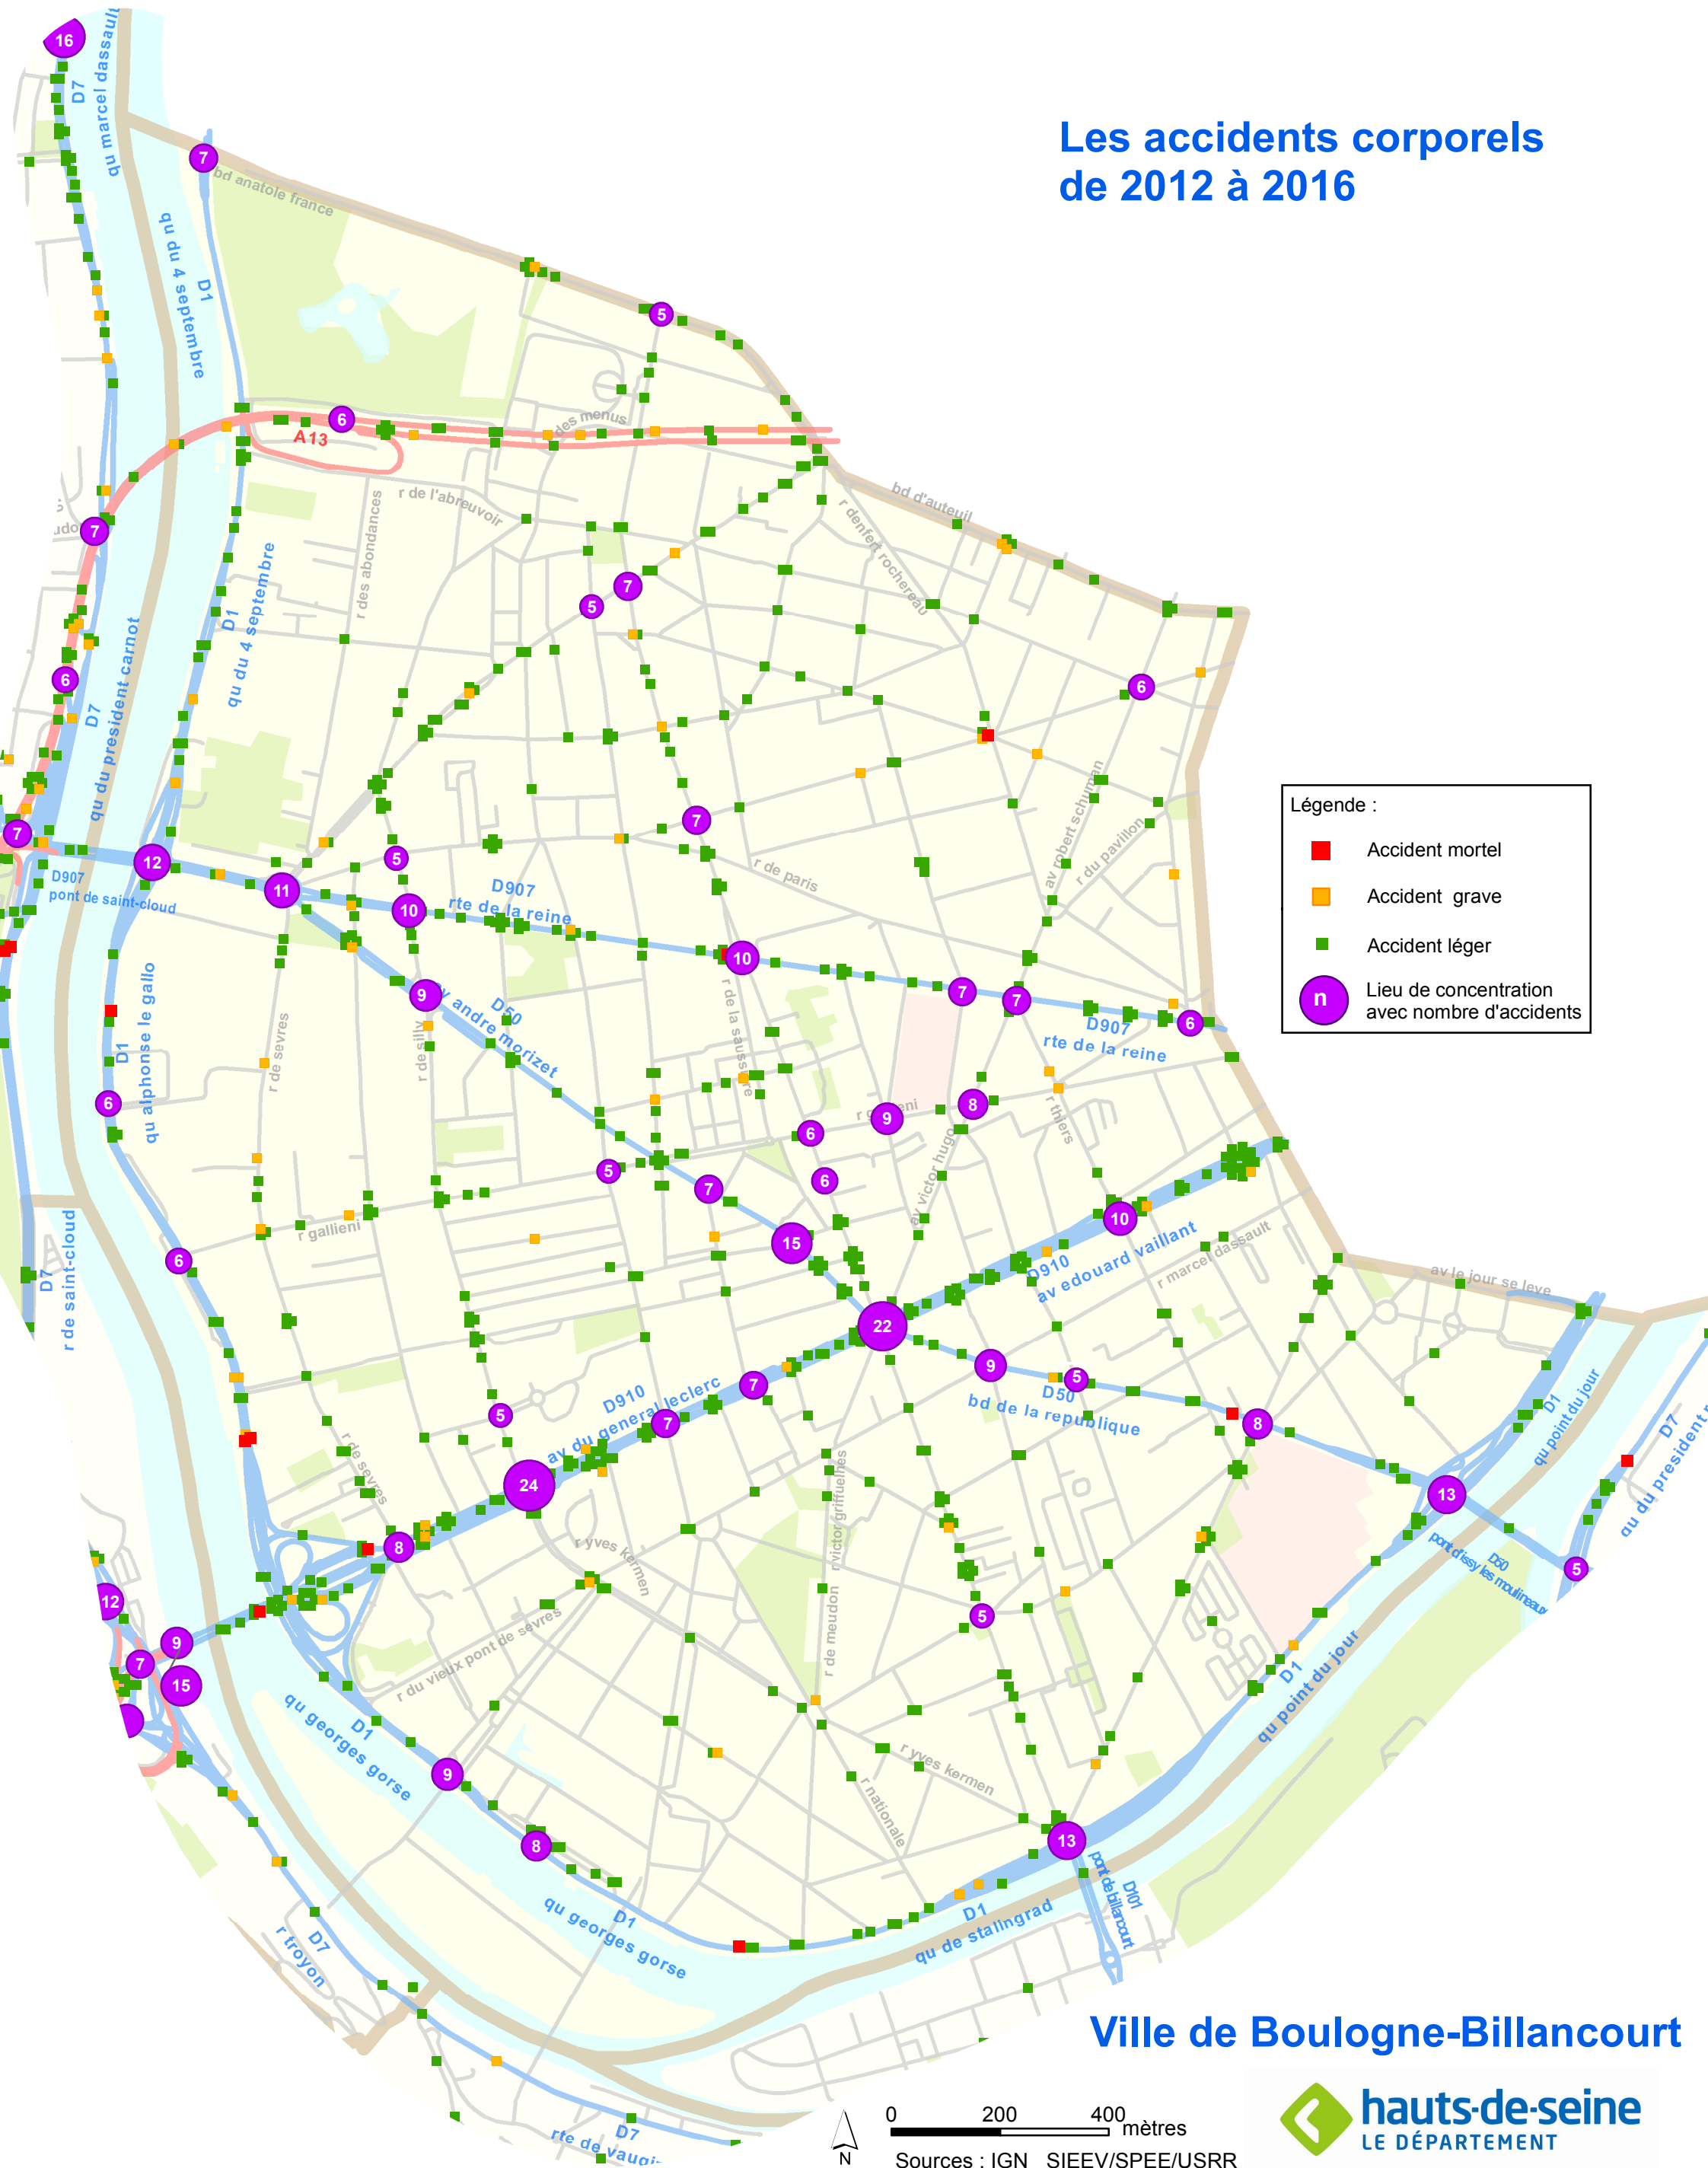

Les accidents corporels de 2012 à 2016

Légende :

- Accident mortel
- Accident grave
- Accident léger
- n Lieu de concentration avec nombre d'accidents

Ville de Boulogne-Billancourt

0 200 400 mètres
Sources : IGN SIEEV/SPEE/USRR