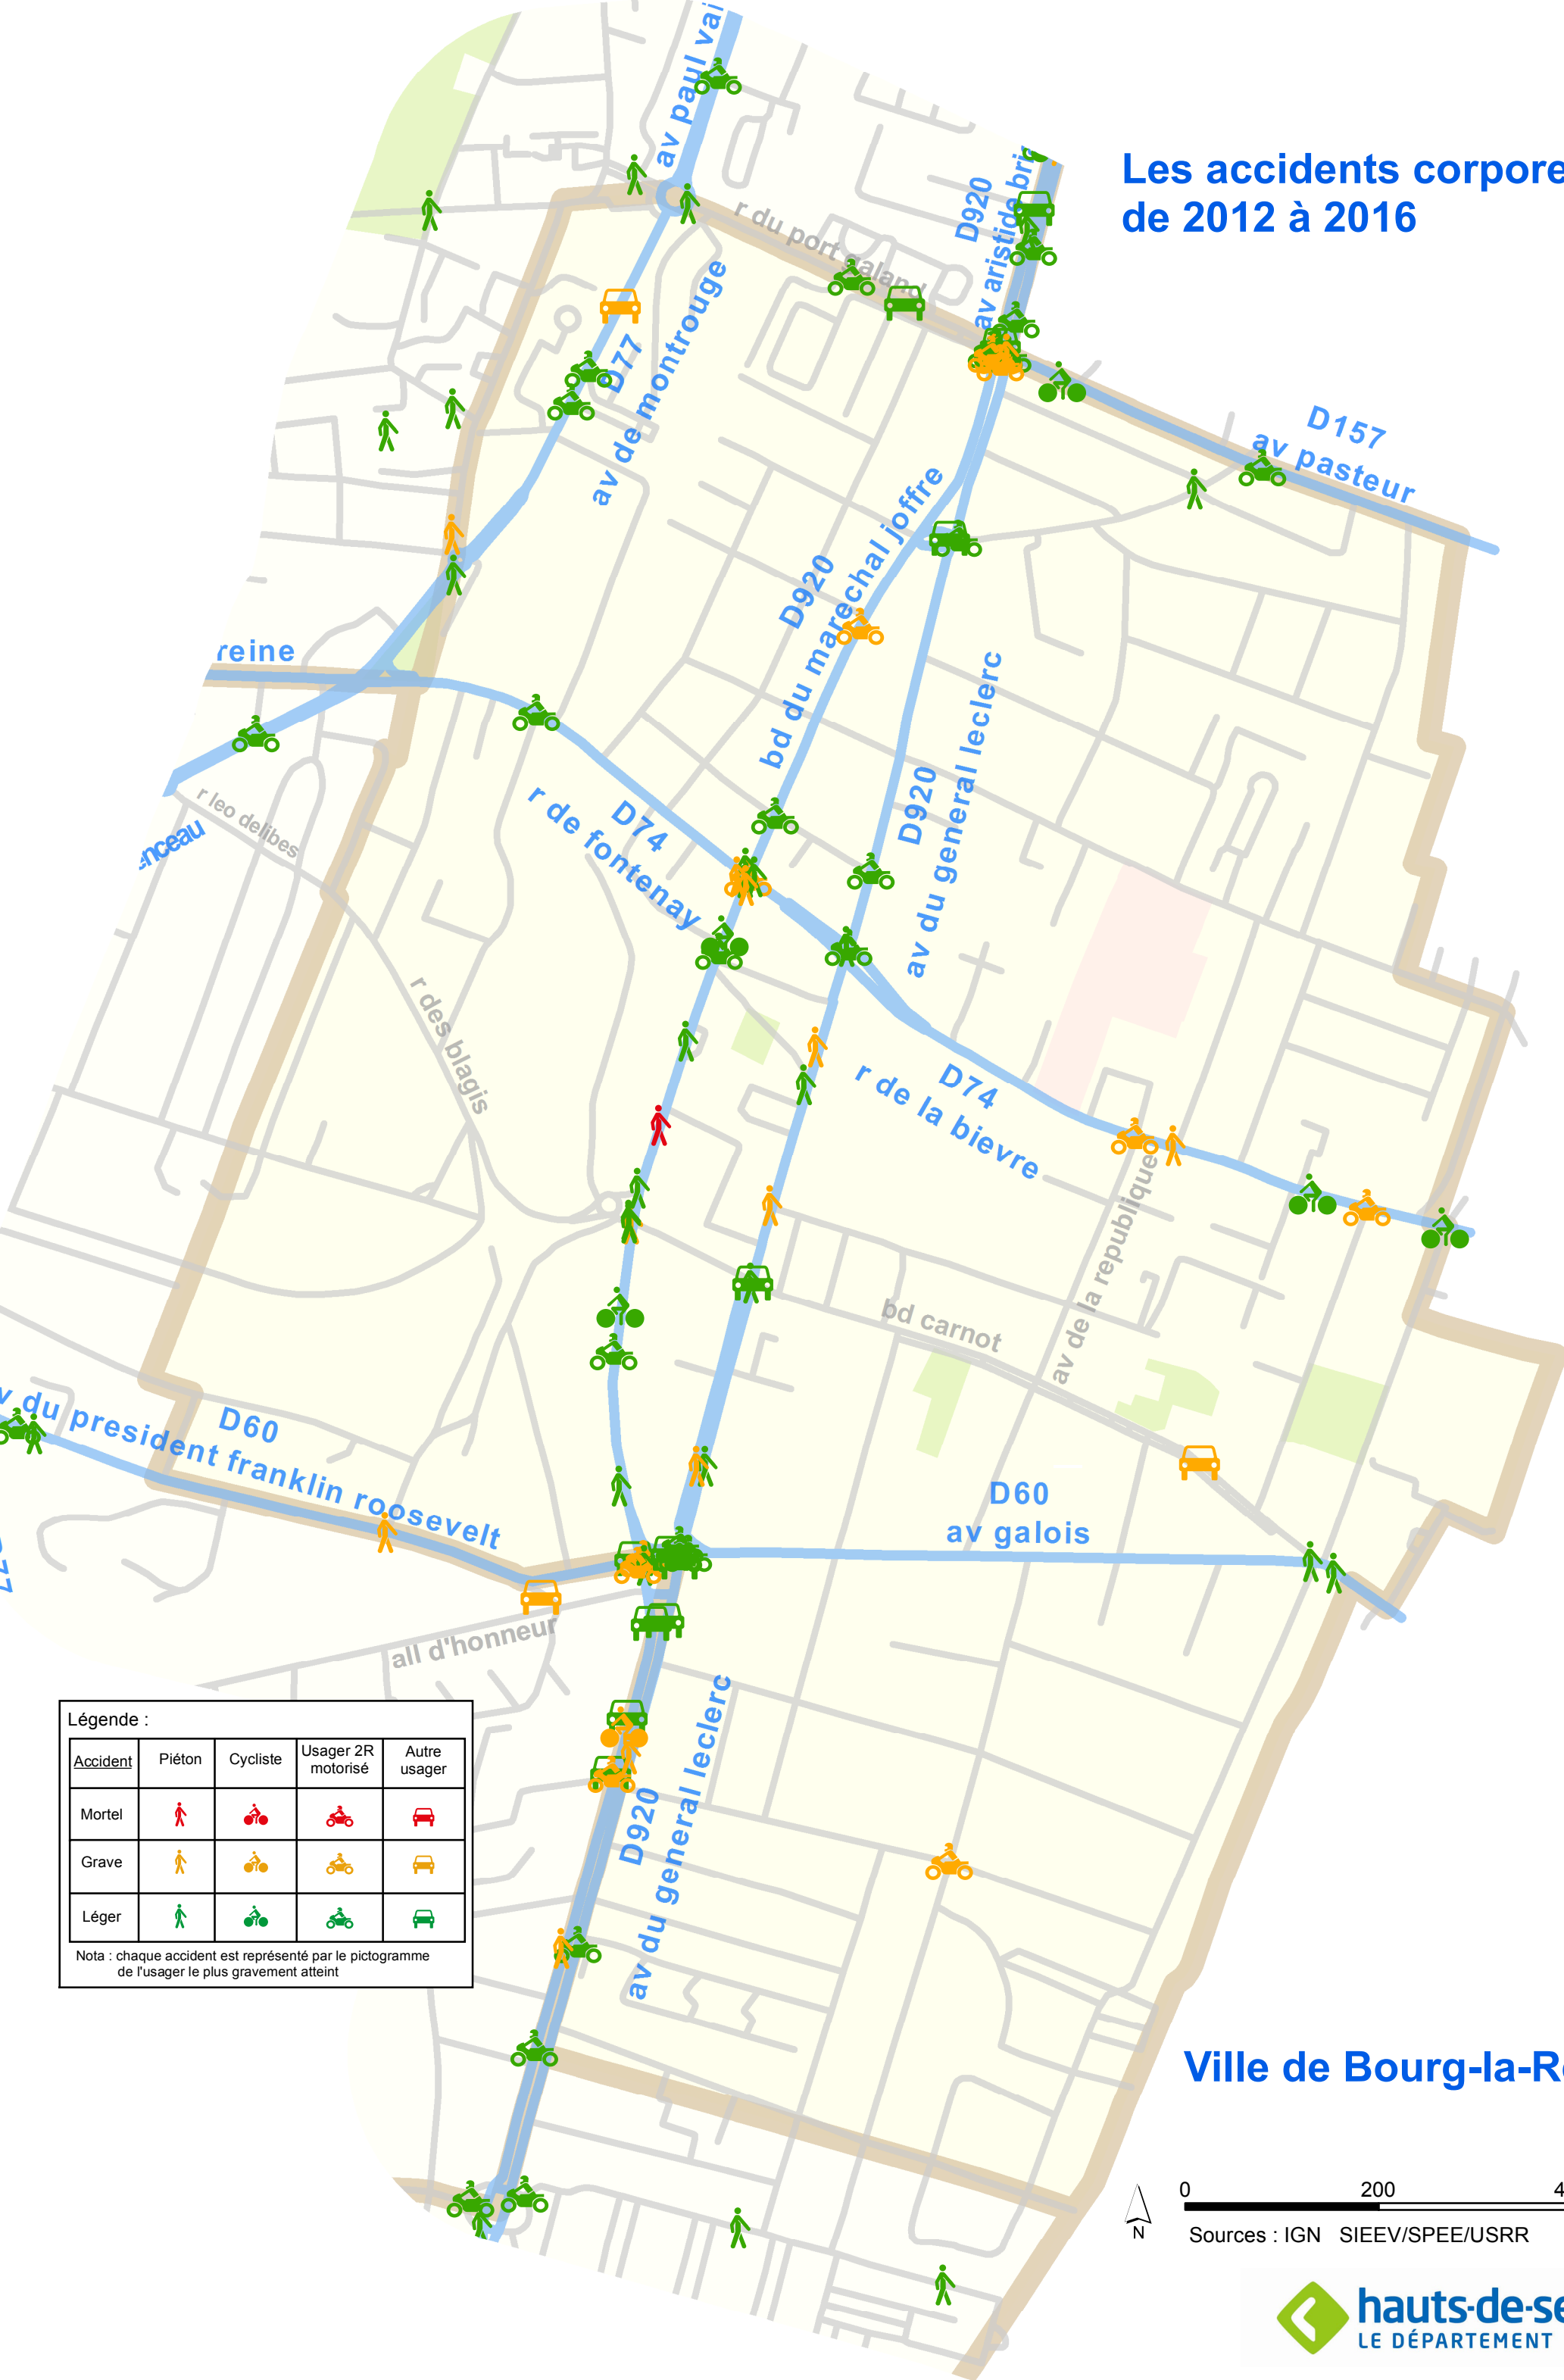

Les accidents corporels de 2012 à 2016

Légende :

Accident	Piéton	Cycliste	Usager 2R motorisé	Autre usager
Mortel				
Grave				
Léger				

Nota : chaque accident est représenté par le pictogramme de l'utilisateur le plus gravement atteint

Ville de Bourg-la-Reine