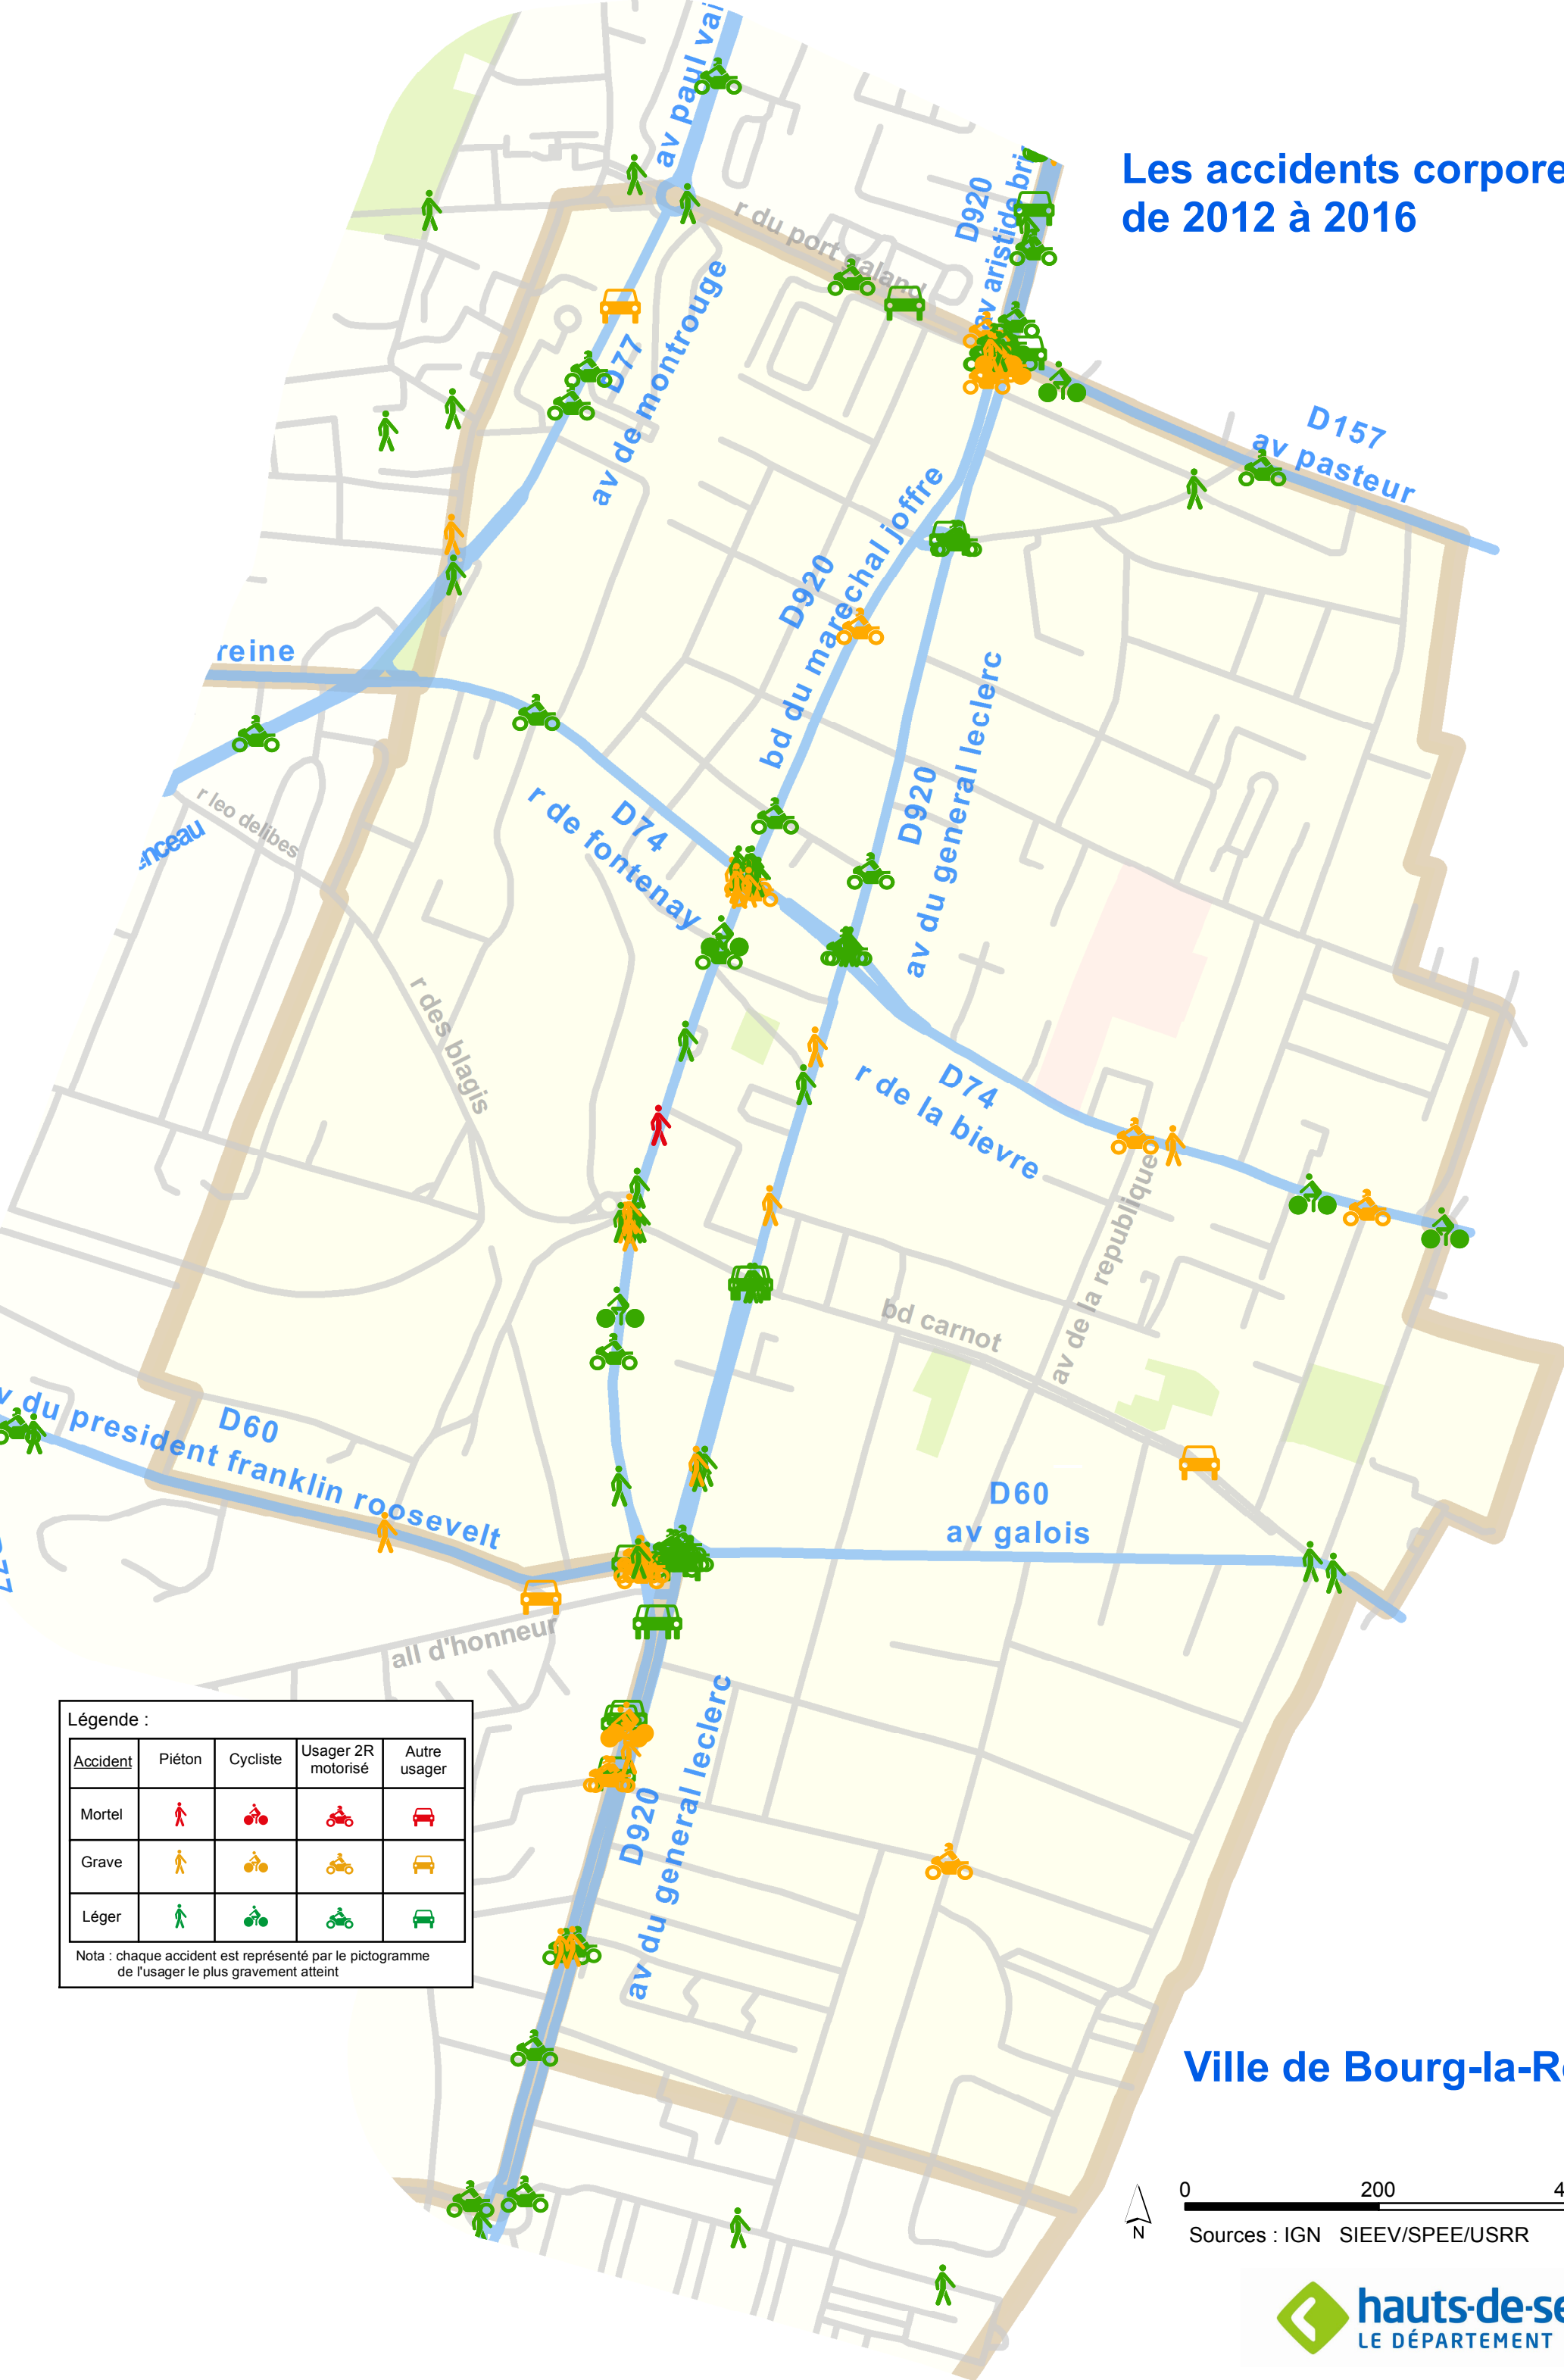

Les accidents corporels de 2012 à 2016

Légende :

Accident	Piéton	Cycliste	Usager 2R motorisé	Autre usager
Mortel				
Grave				
Léger				

Nota : chaque accident est représenté par le pictogramme de l'utilisateur le plus gravement atteint

Ville de Bourg-la-Reine