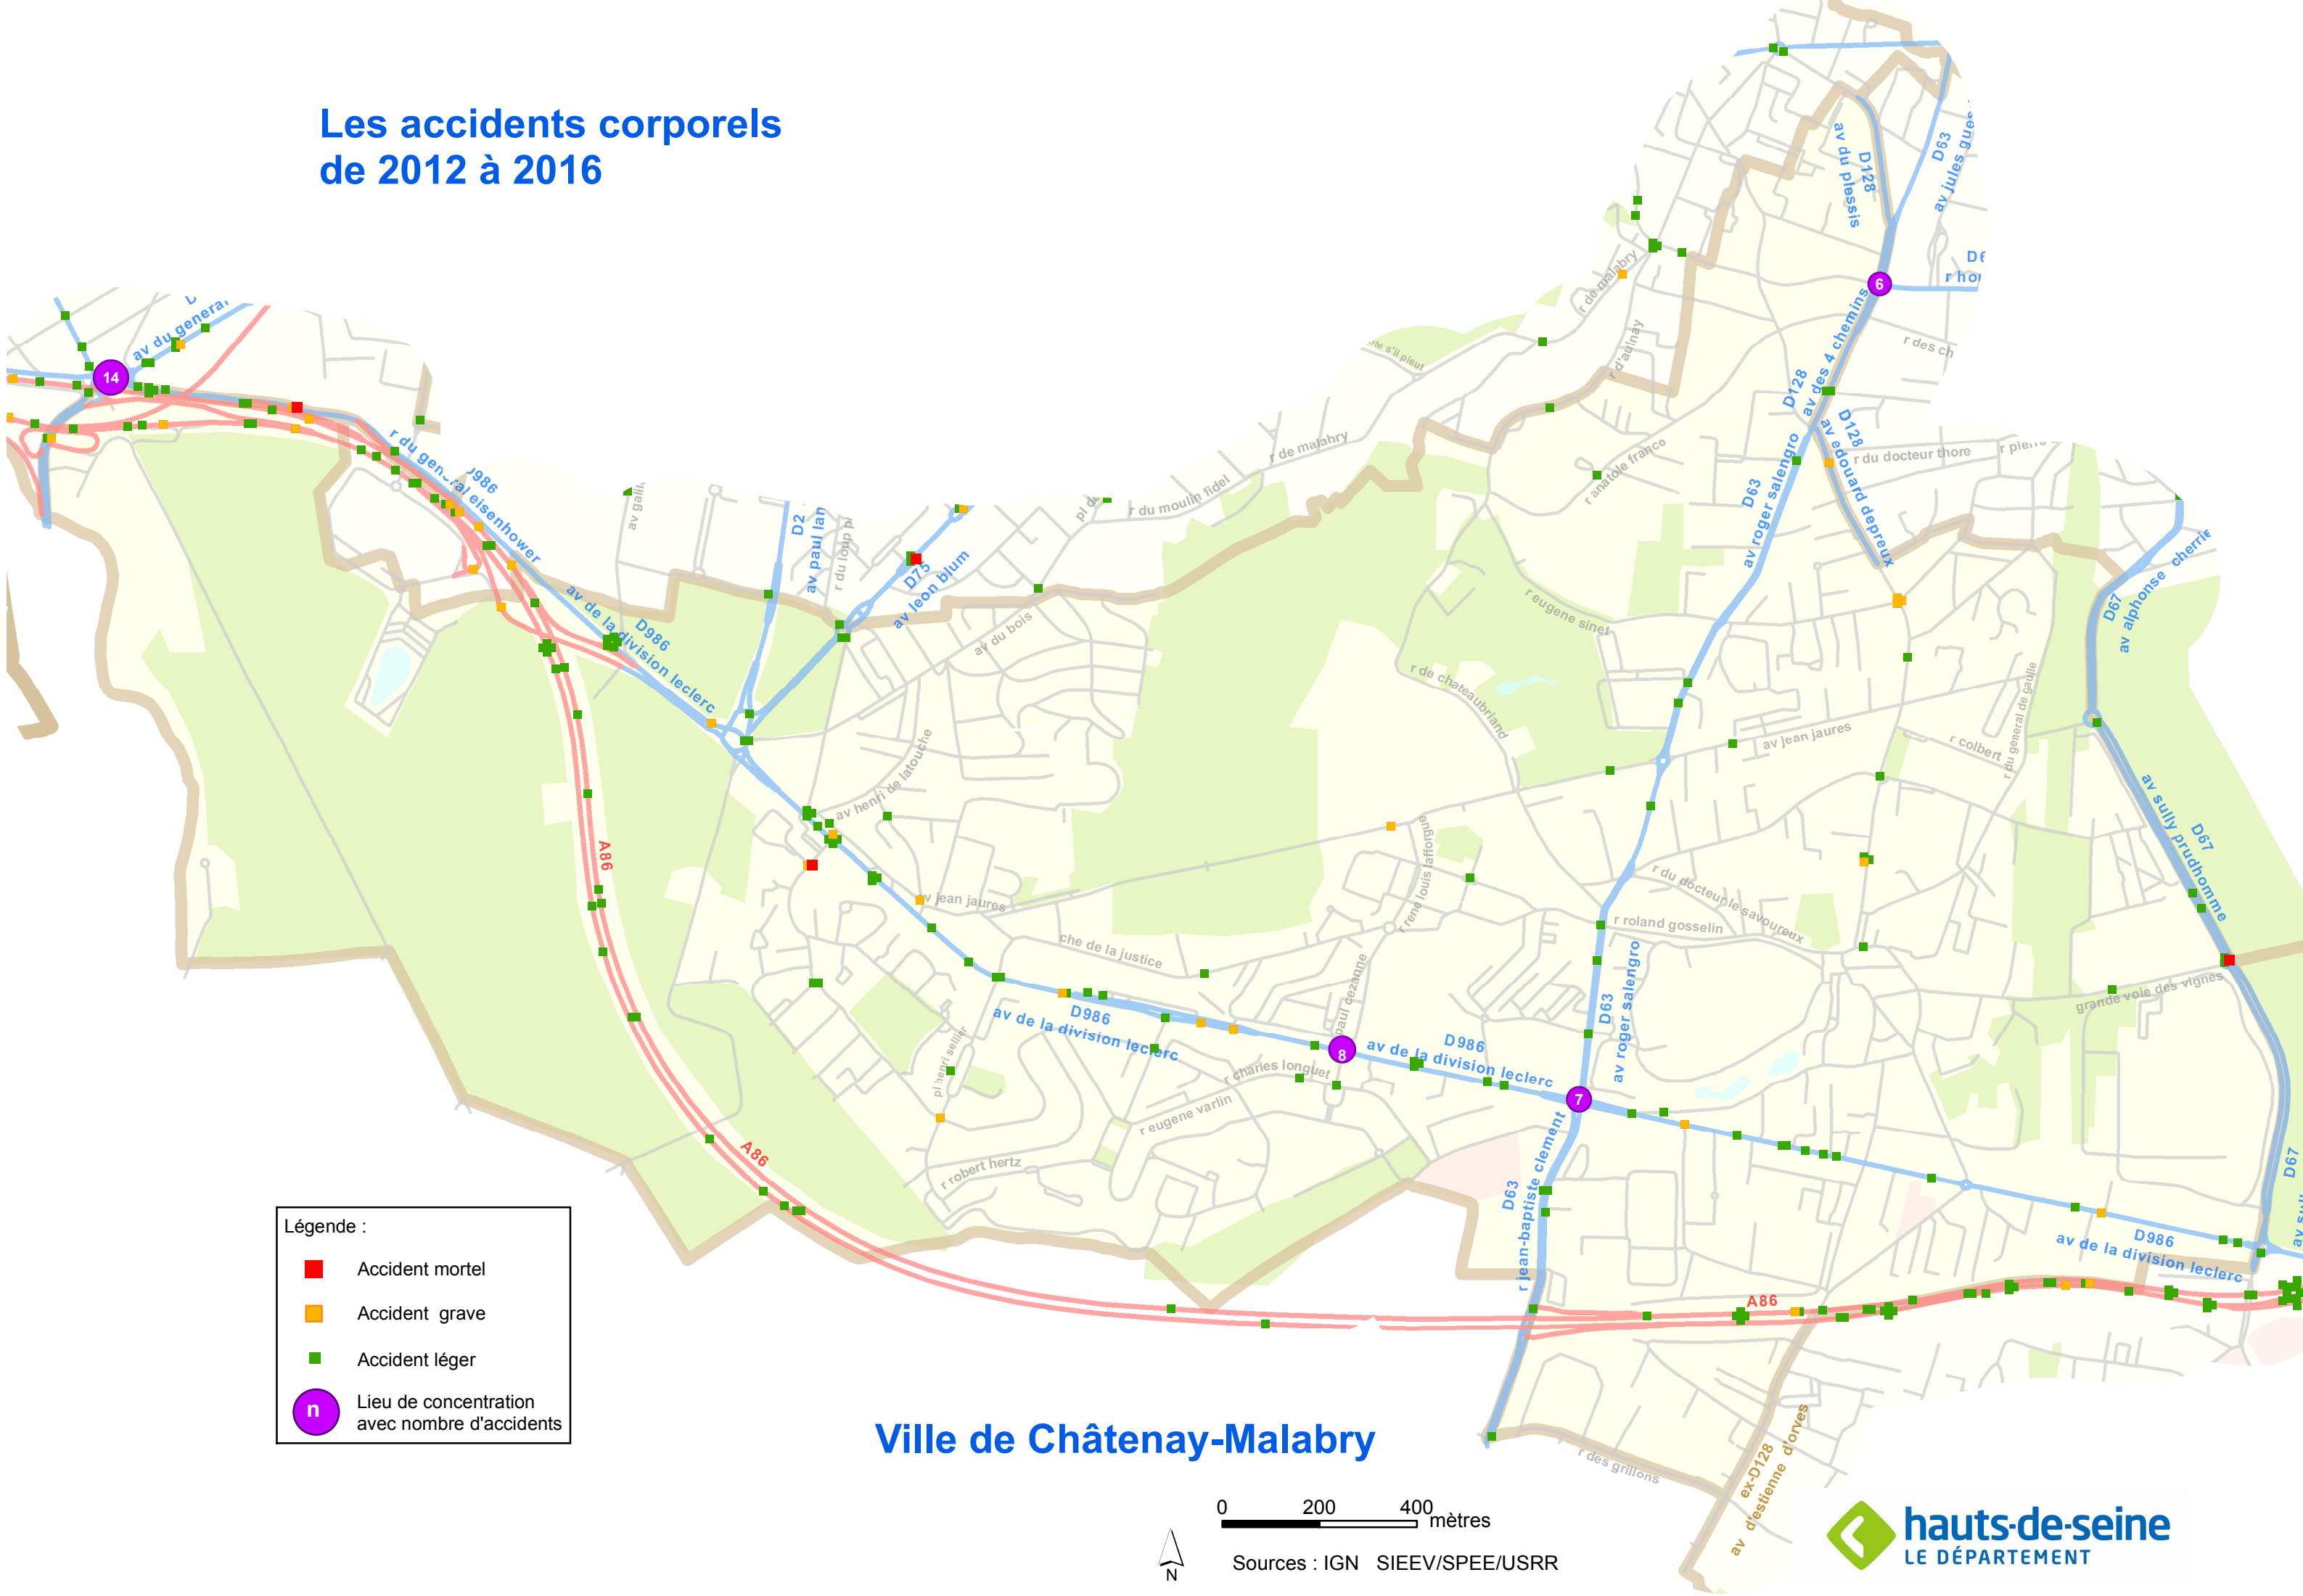

# Les accidents corporels de 2012 à 2016

Légende :

- Accident mortel
- Accident grave
- Accident léger
- n Lieu de concentration avec nombre d'accidents

## Ville de Châtenay-Malabry

0 200 400 mètres

Sources : IGN SIEEV/SPEE/USRR