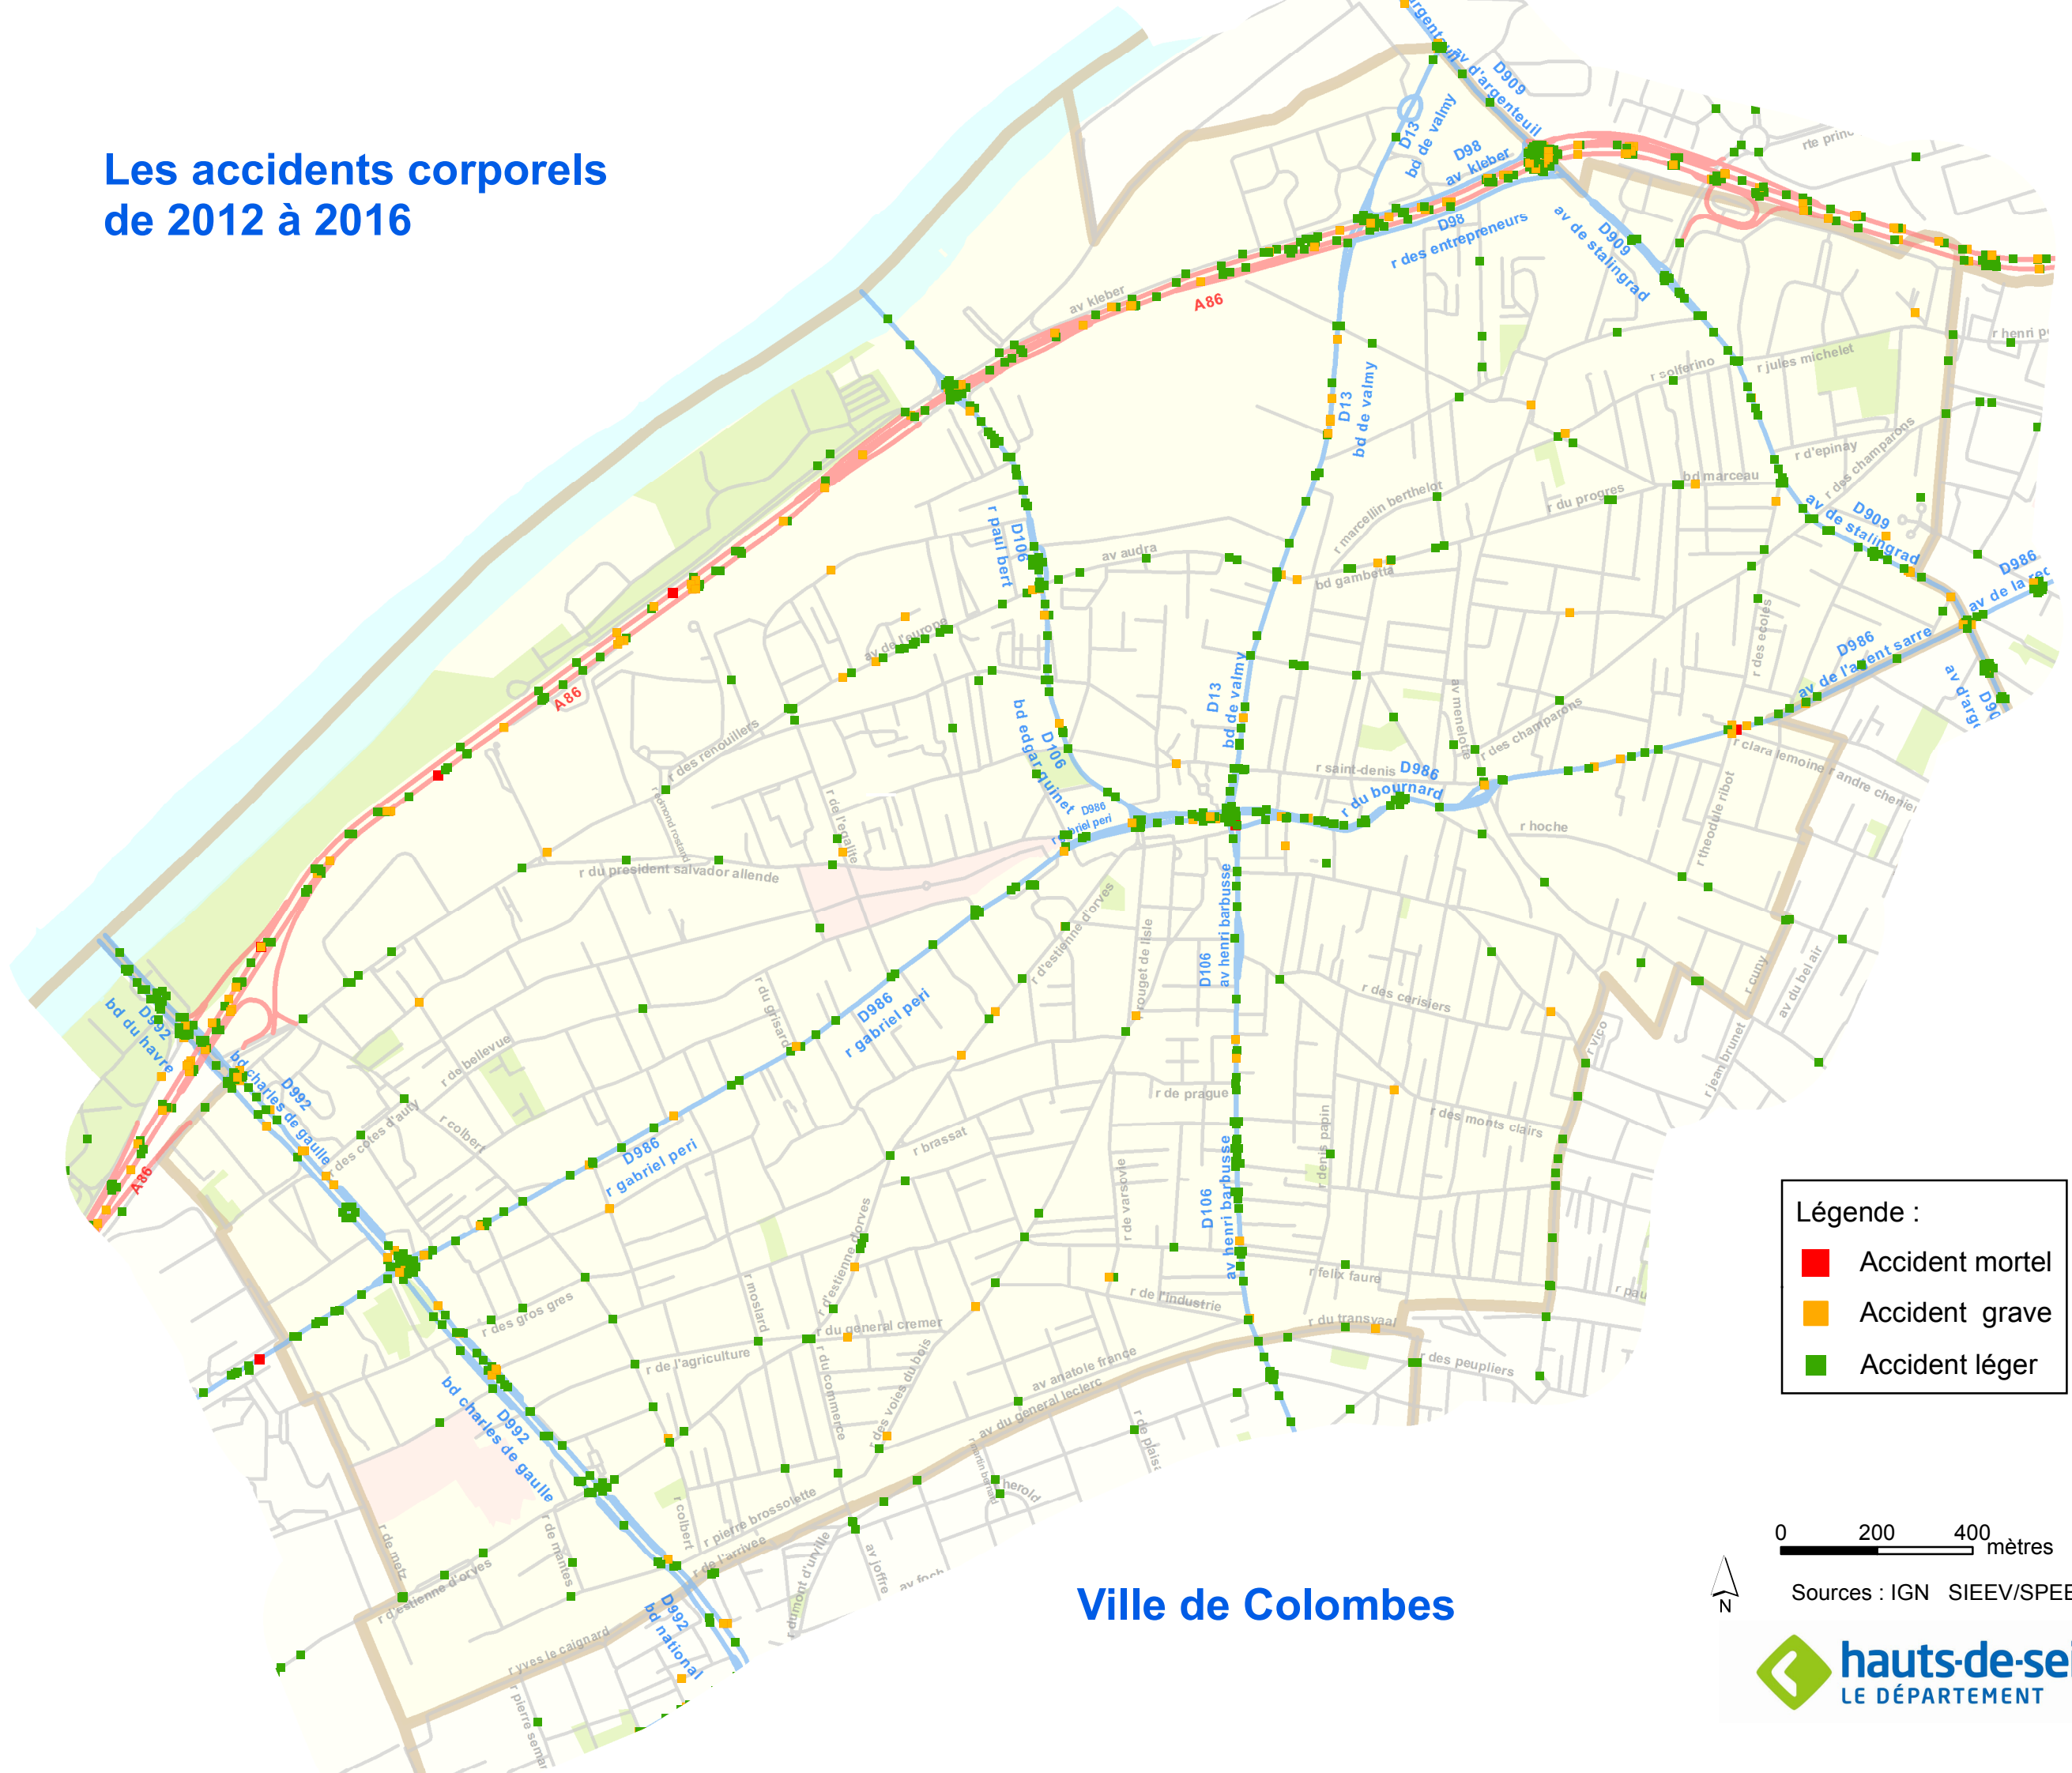

# Les accidents corporels de 2012 à 2016

**Légende :**

- Accident mortel
- Accident grave
- Accident léger

0 200 400 mètres

Sources : IGN SIEEV/SPEE/USRR

**Ville de Colombes**