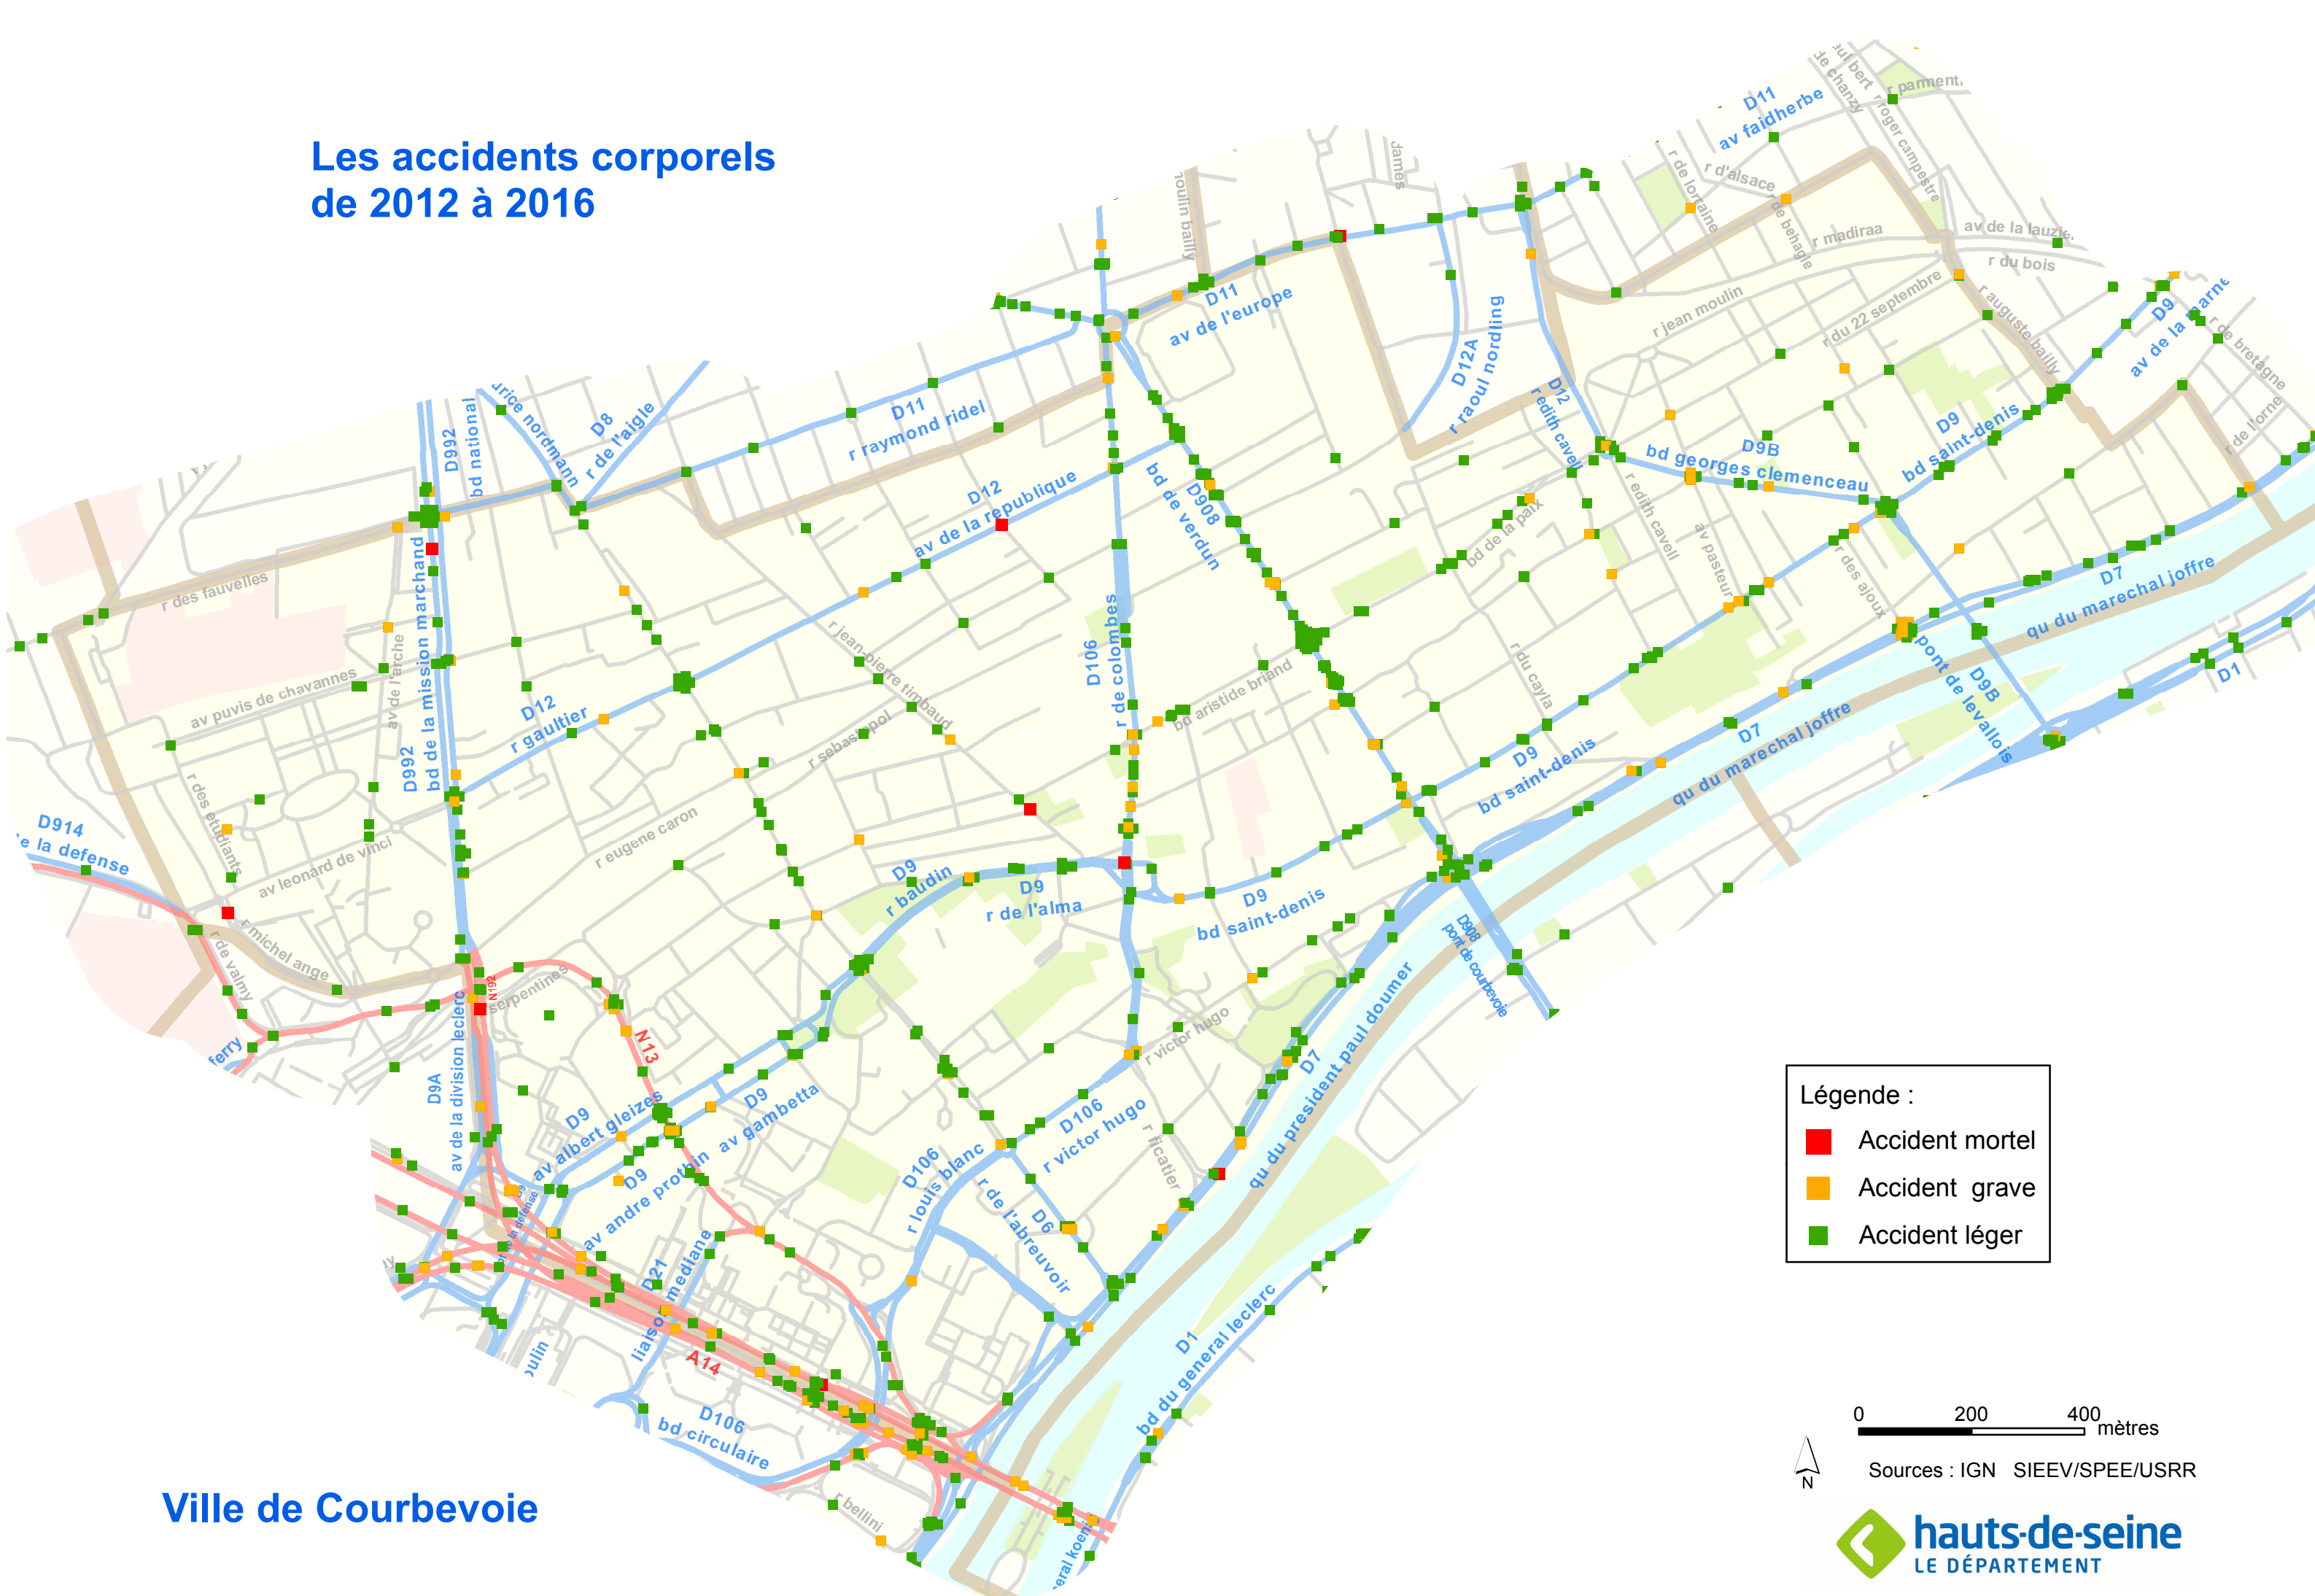

Les accidents corporels de 2012 à 2016

Légende :

- Accident mortel
- Accident grave
- Accident léger

0 200 400 mètres

Sources : IGN SIEEV/SPEE/USRR

Ville de Courbevoie