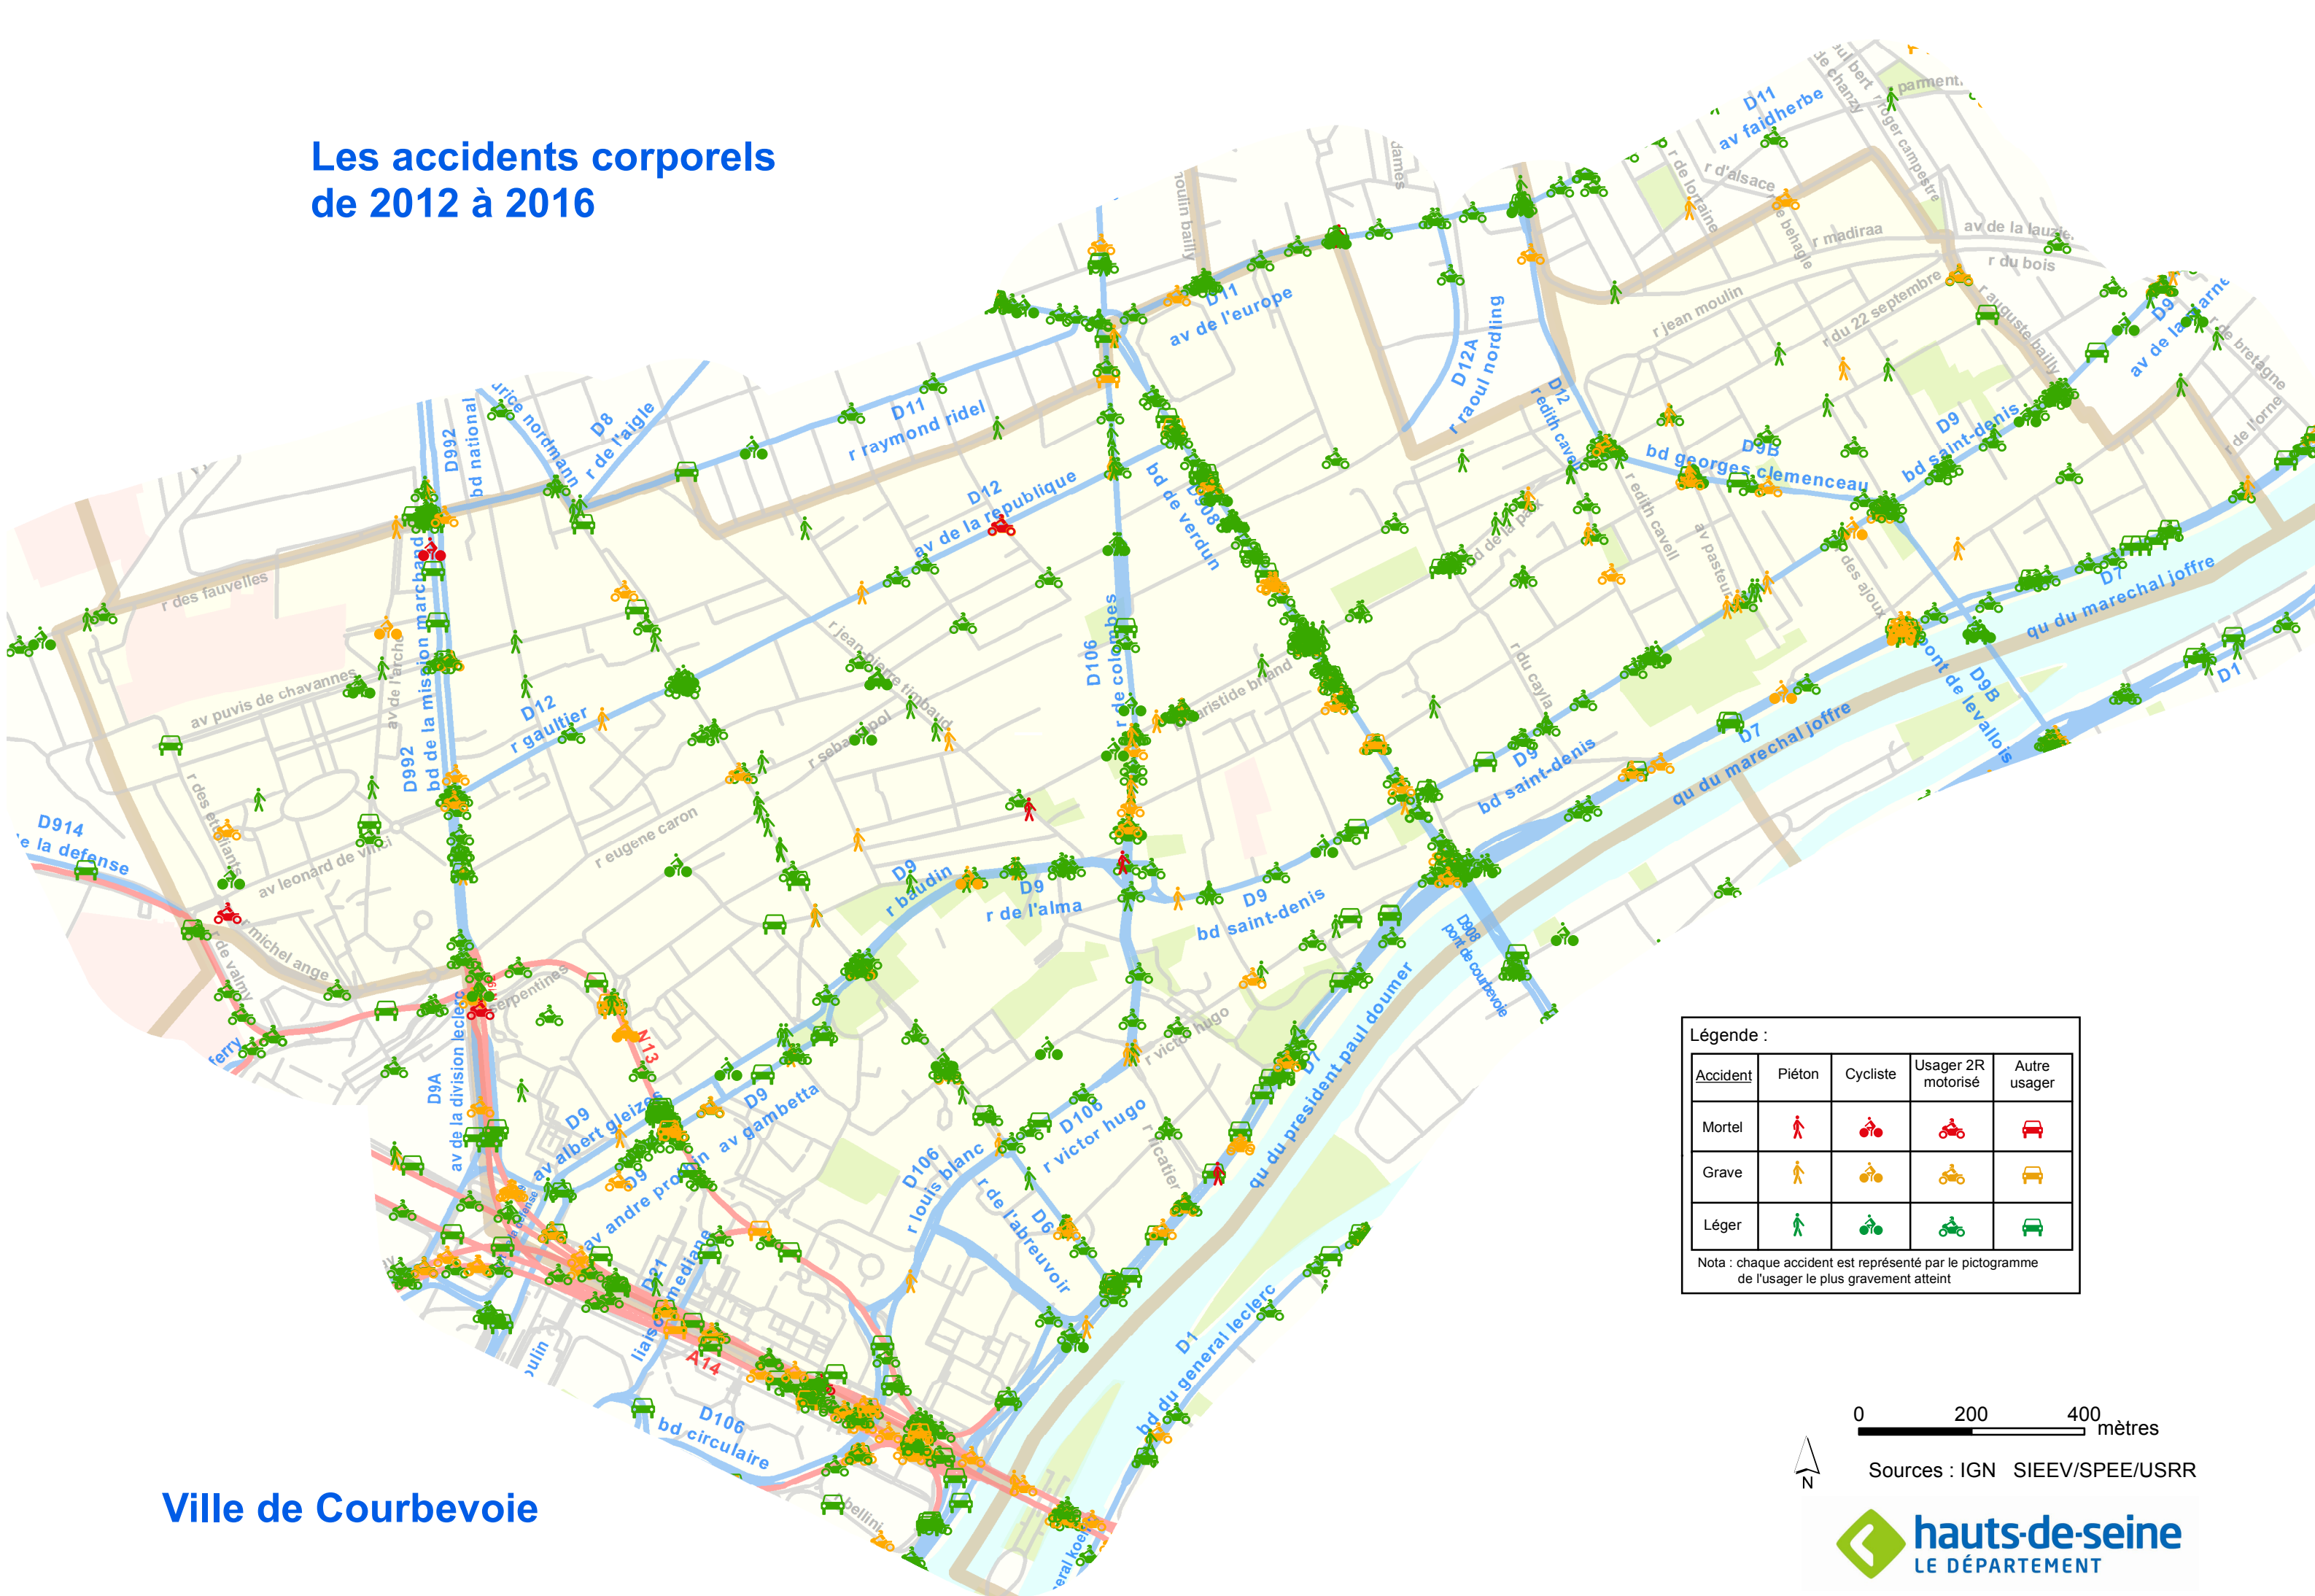

Les accidents corporels de 2012 à 2016

Ville de Courbevoie

Légende :

Accident	Piéton	Cycliste	Usager 2R motorisé	Autre usager
Mortel				
Grave				
Léger				

Nota : chaque accident est représenté par le pictogramme de l'utilisateur le plus gravement atteint

0 200 400 mètres
Sources : IGN SIEEV/SPEE/USRR