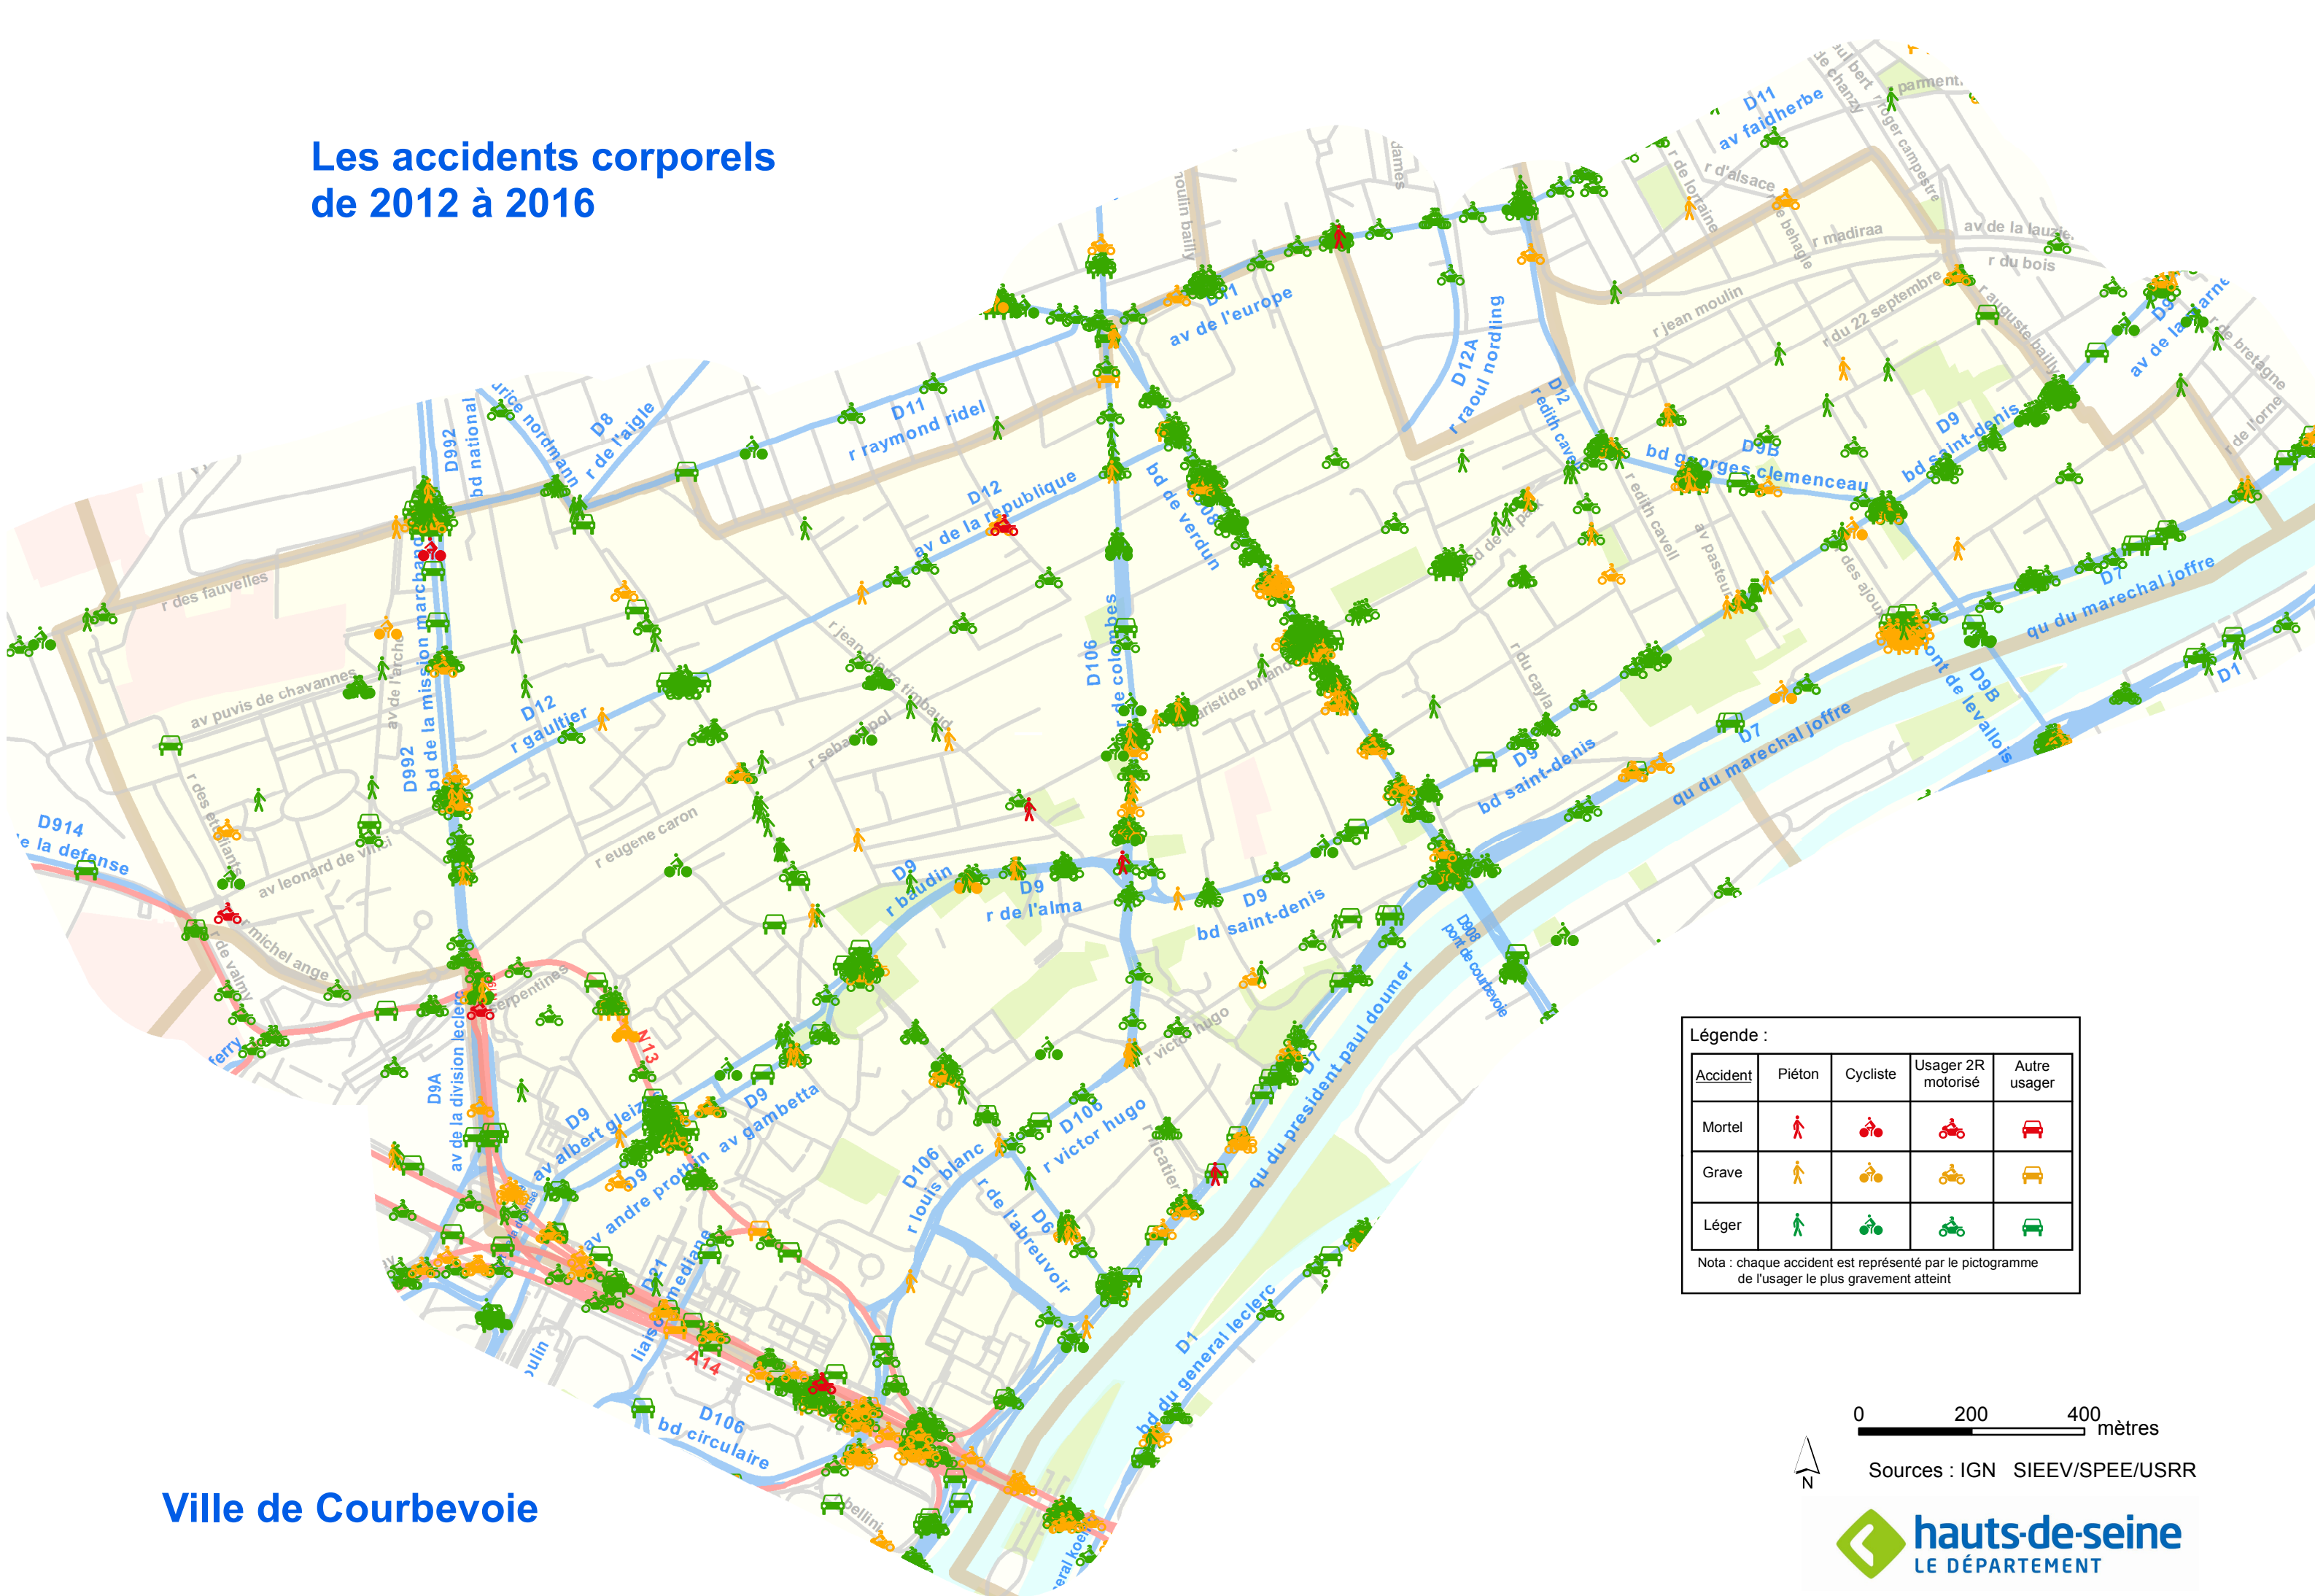

# Les accidents corporels de 2012 à 2016

Ville de Courbevoie

Légende :

Accident	Piéton	Cycliste	Usager 2R motorisé	Autre usager
Mortel				
Grave				
Léger				

Nota : chaque accident est représenté par le pictogramme de l'utilisateur le plus gravement atteint

0 200 400 mètres

Sources : IGN SIEEV/SPEE/USRR