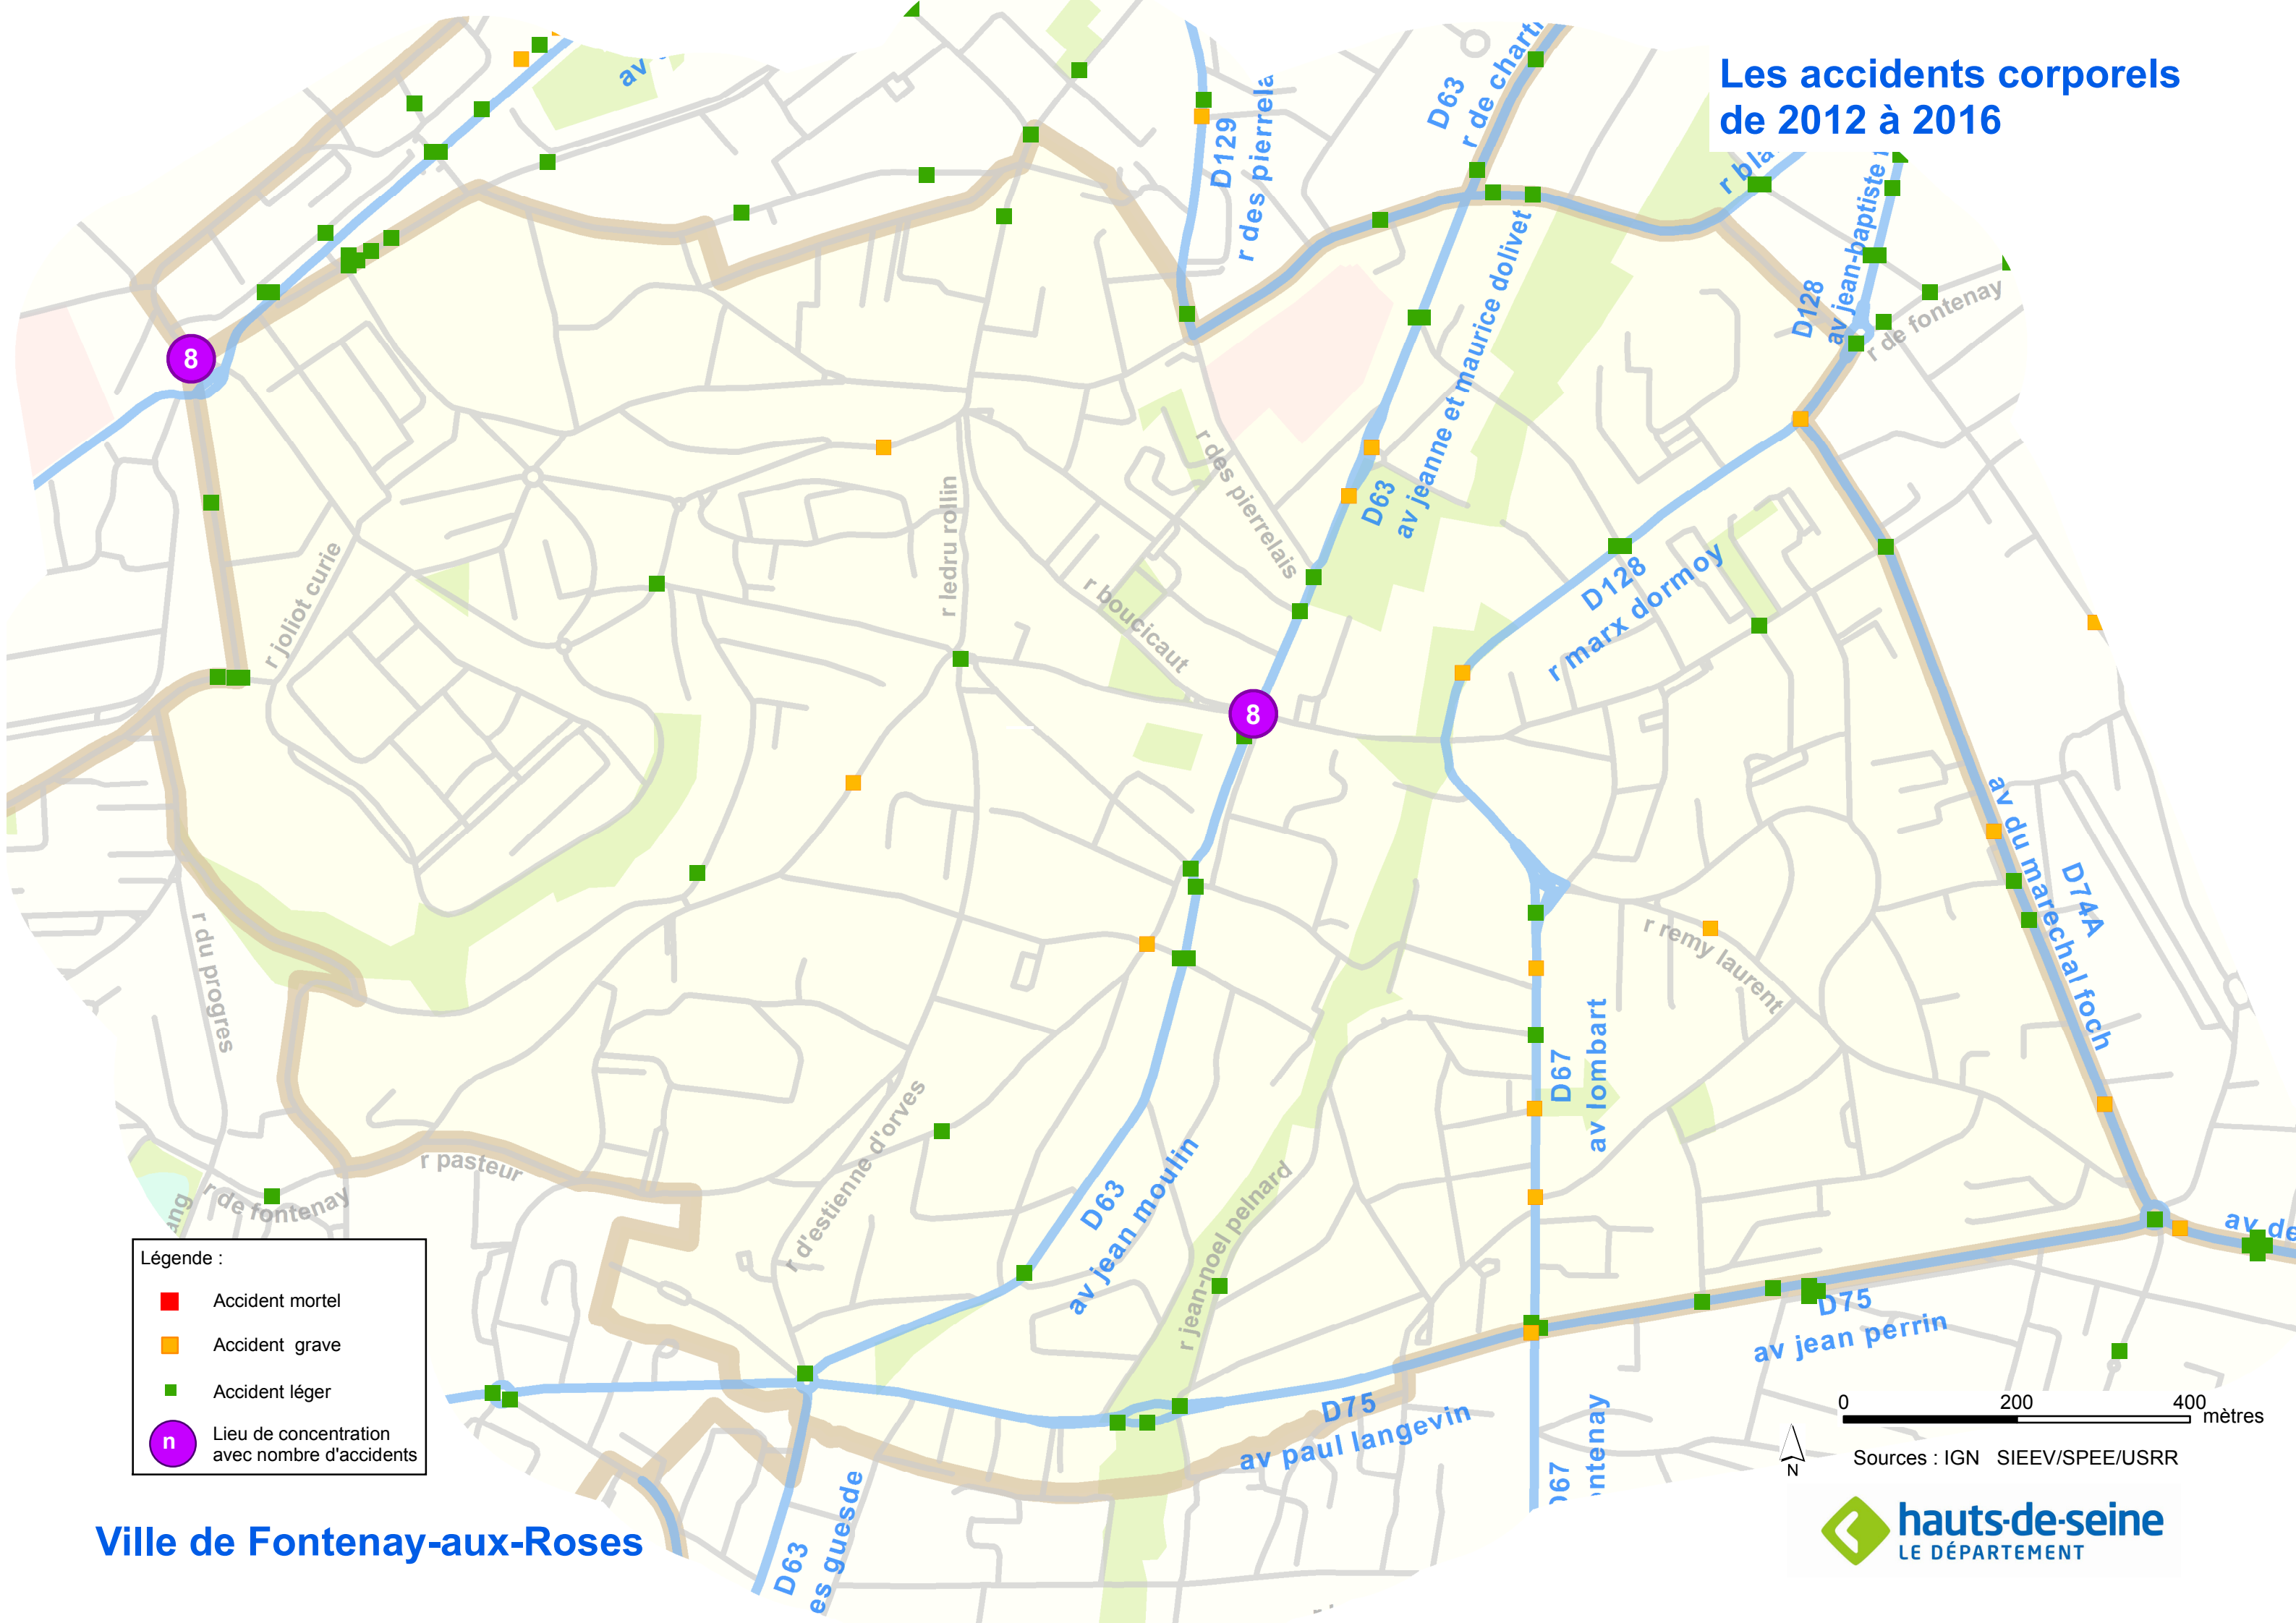

Les accidents corporels de 2012 à 2016

Légende :

- Accident mortel
- Accident grave
- Accident léger
- 8 Lieu de concentration avec nombre d'accidents

0 200 400 mètres

Sources : IGN SIEEV/SPEE/USRR