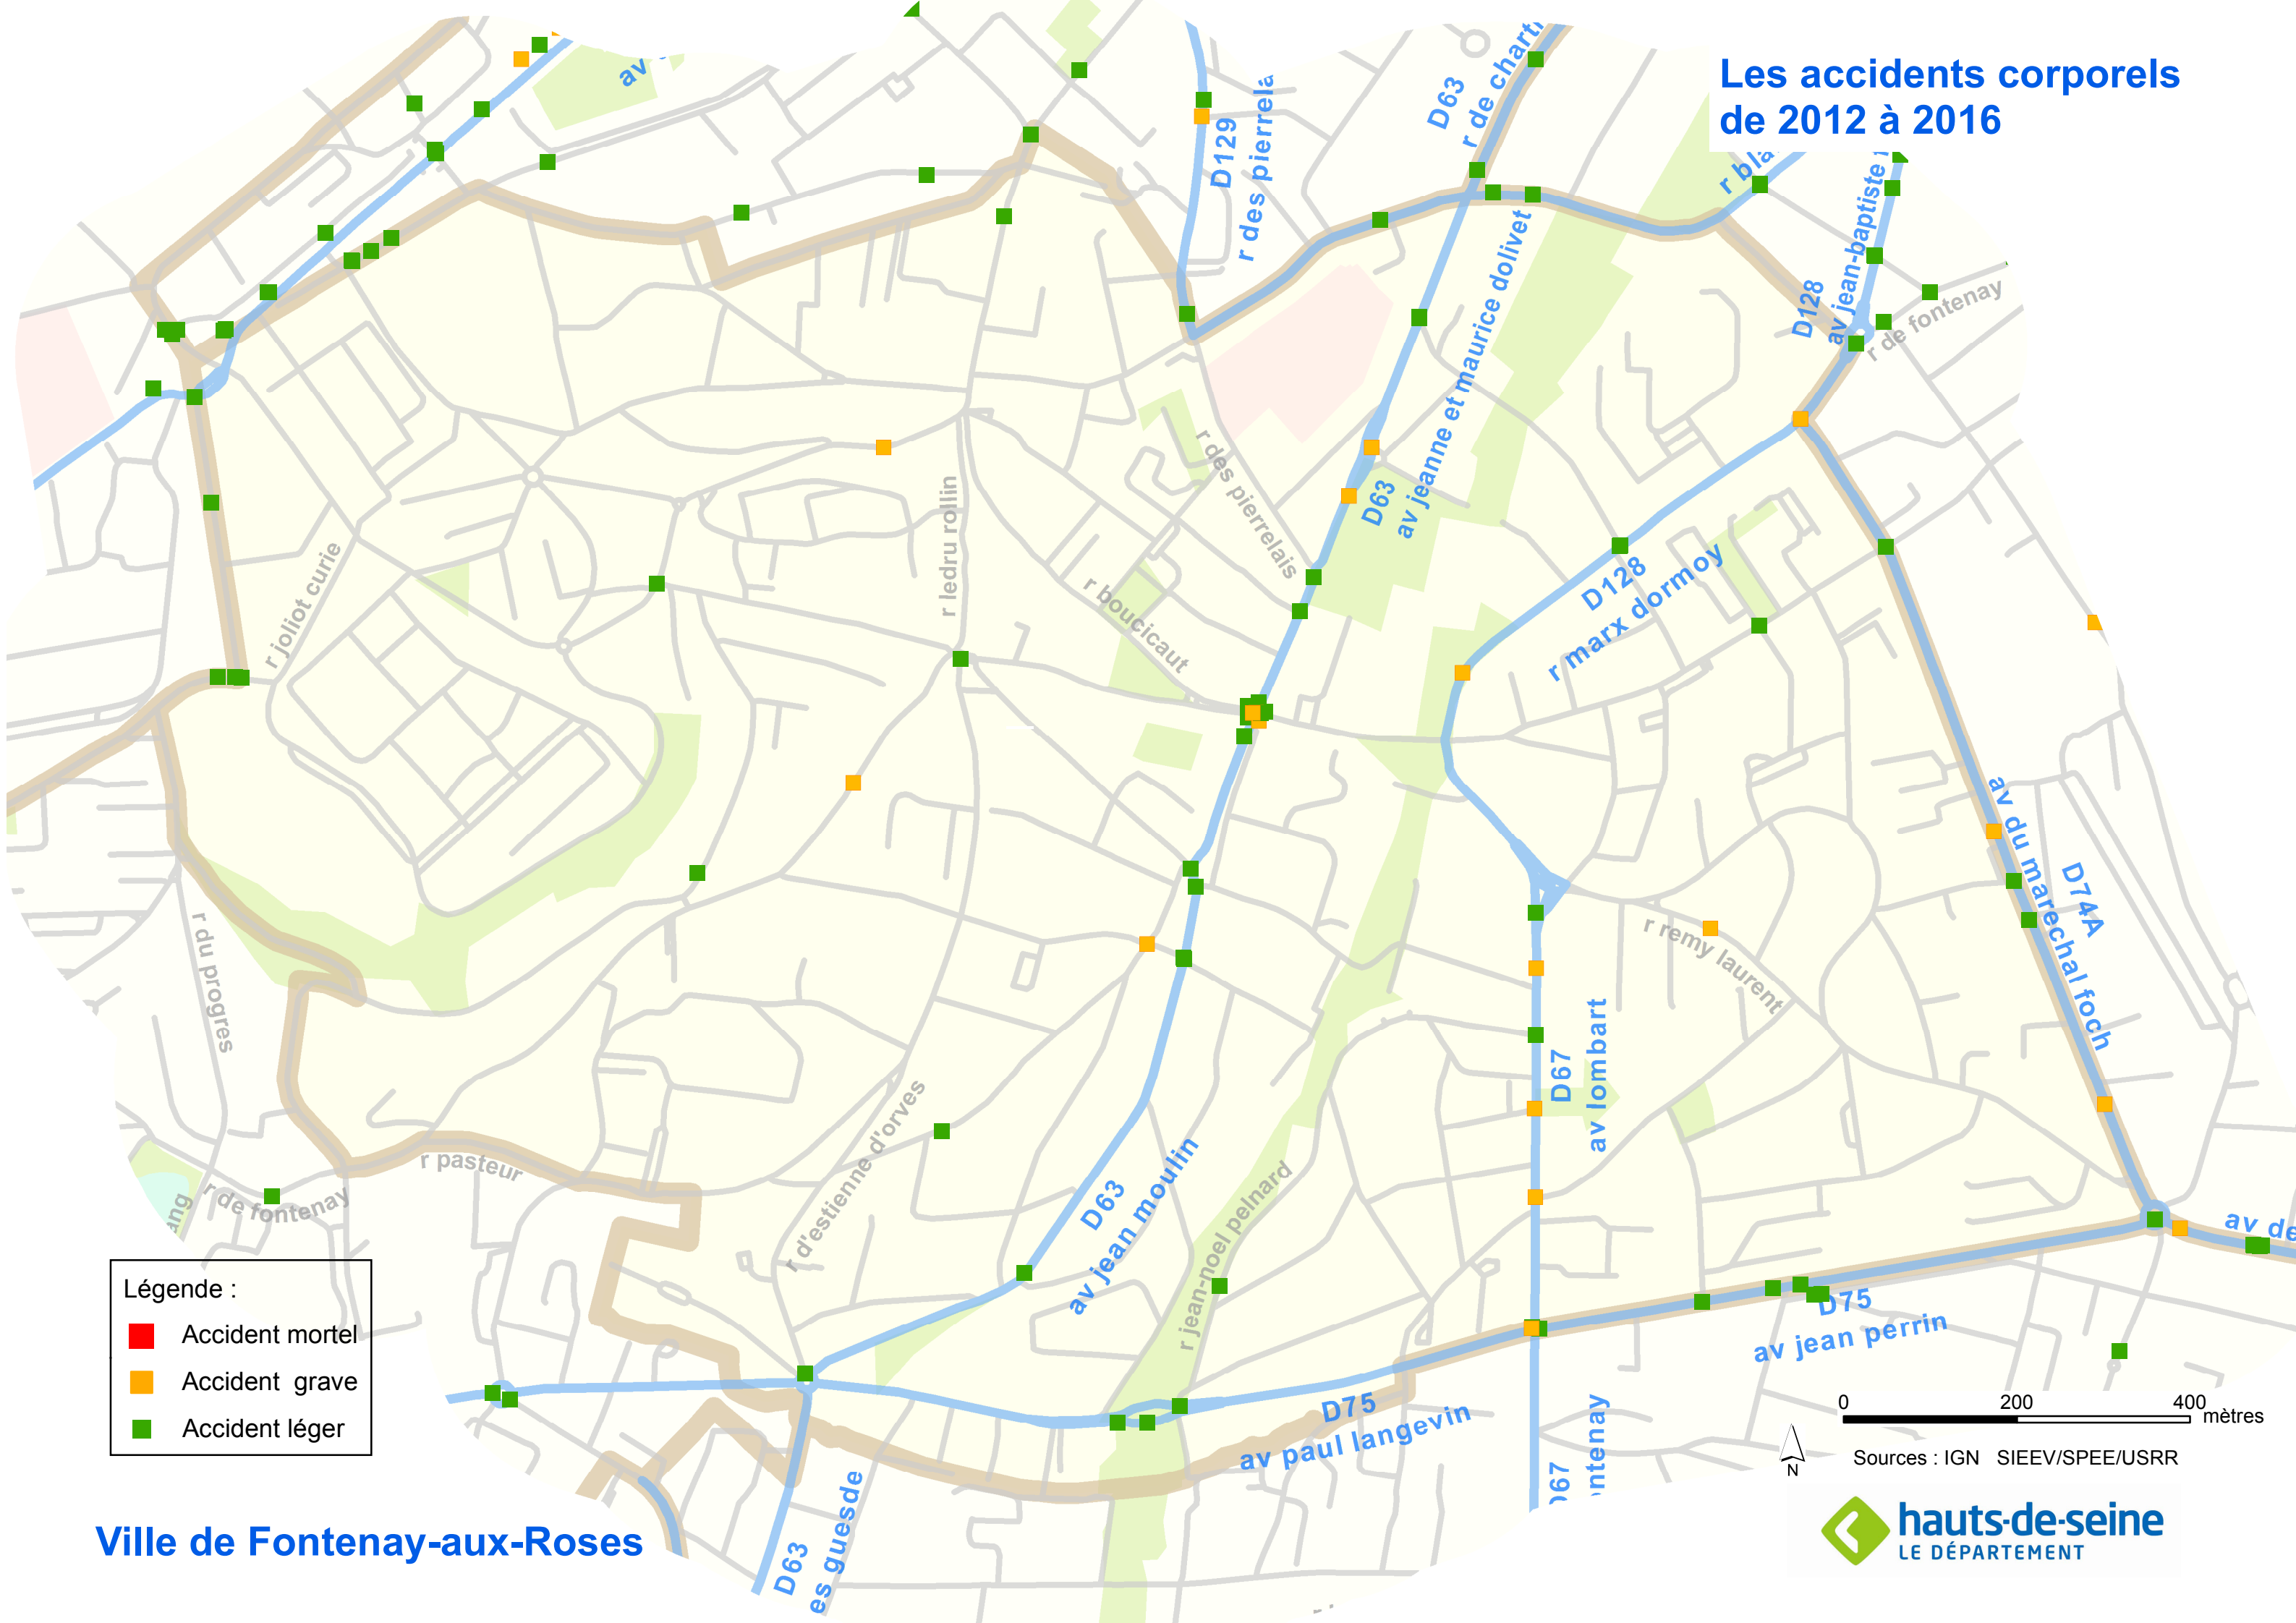

Les accidents corporels de 2012 à 2016

Légende :

- Accident mortel
- Accident grave
- Accident léger

0 200 400 mètres

Sources : IGN SIEEV/SPEE/USRR