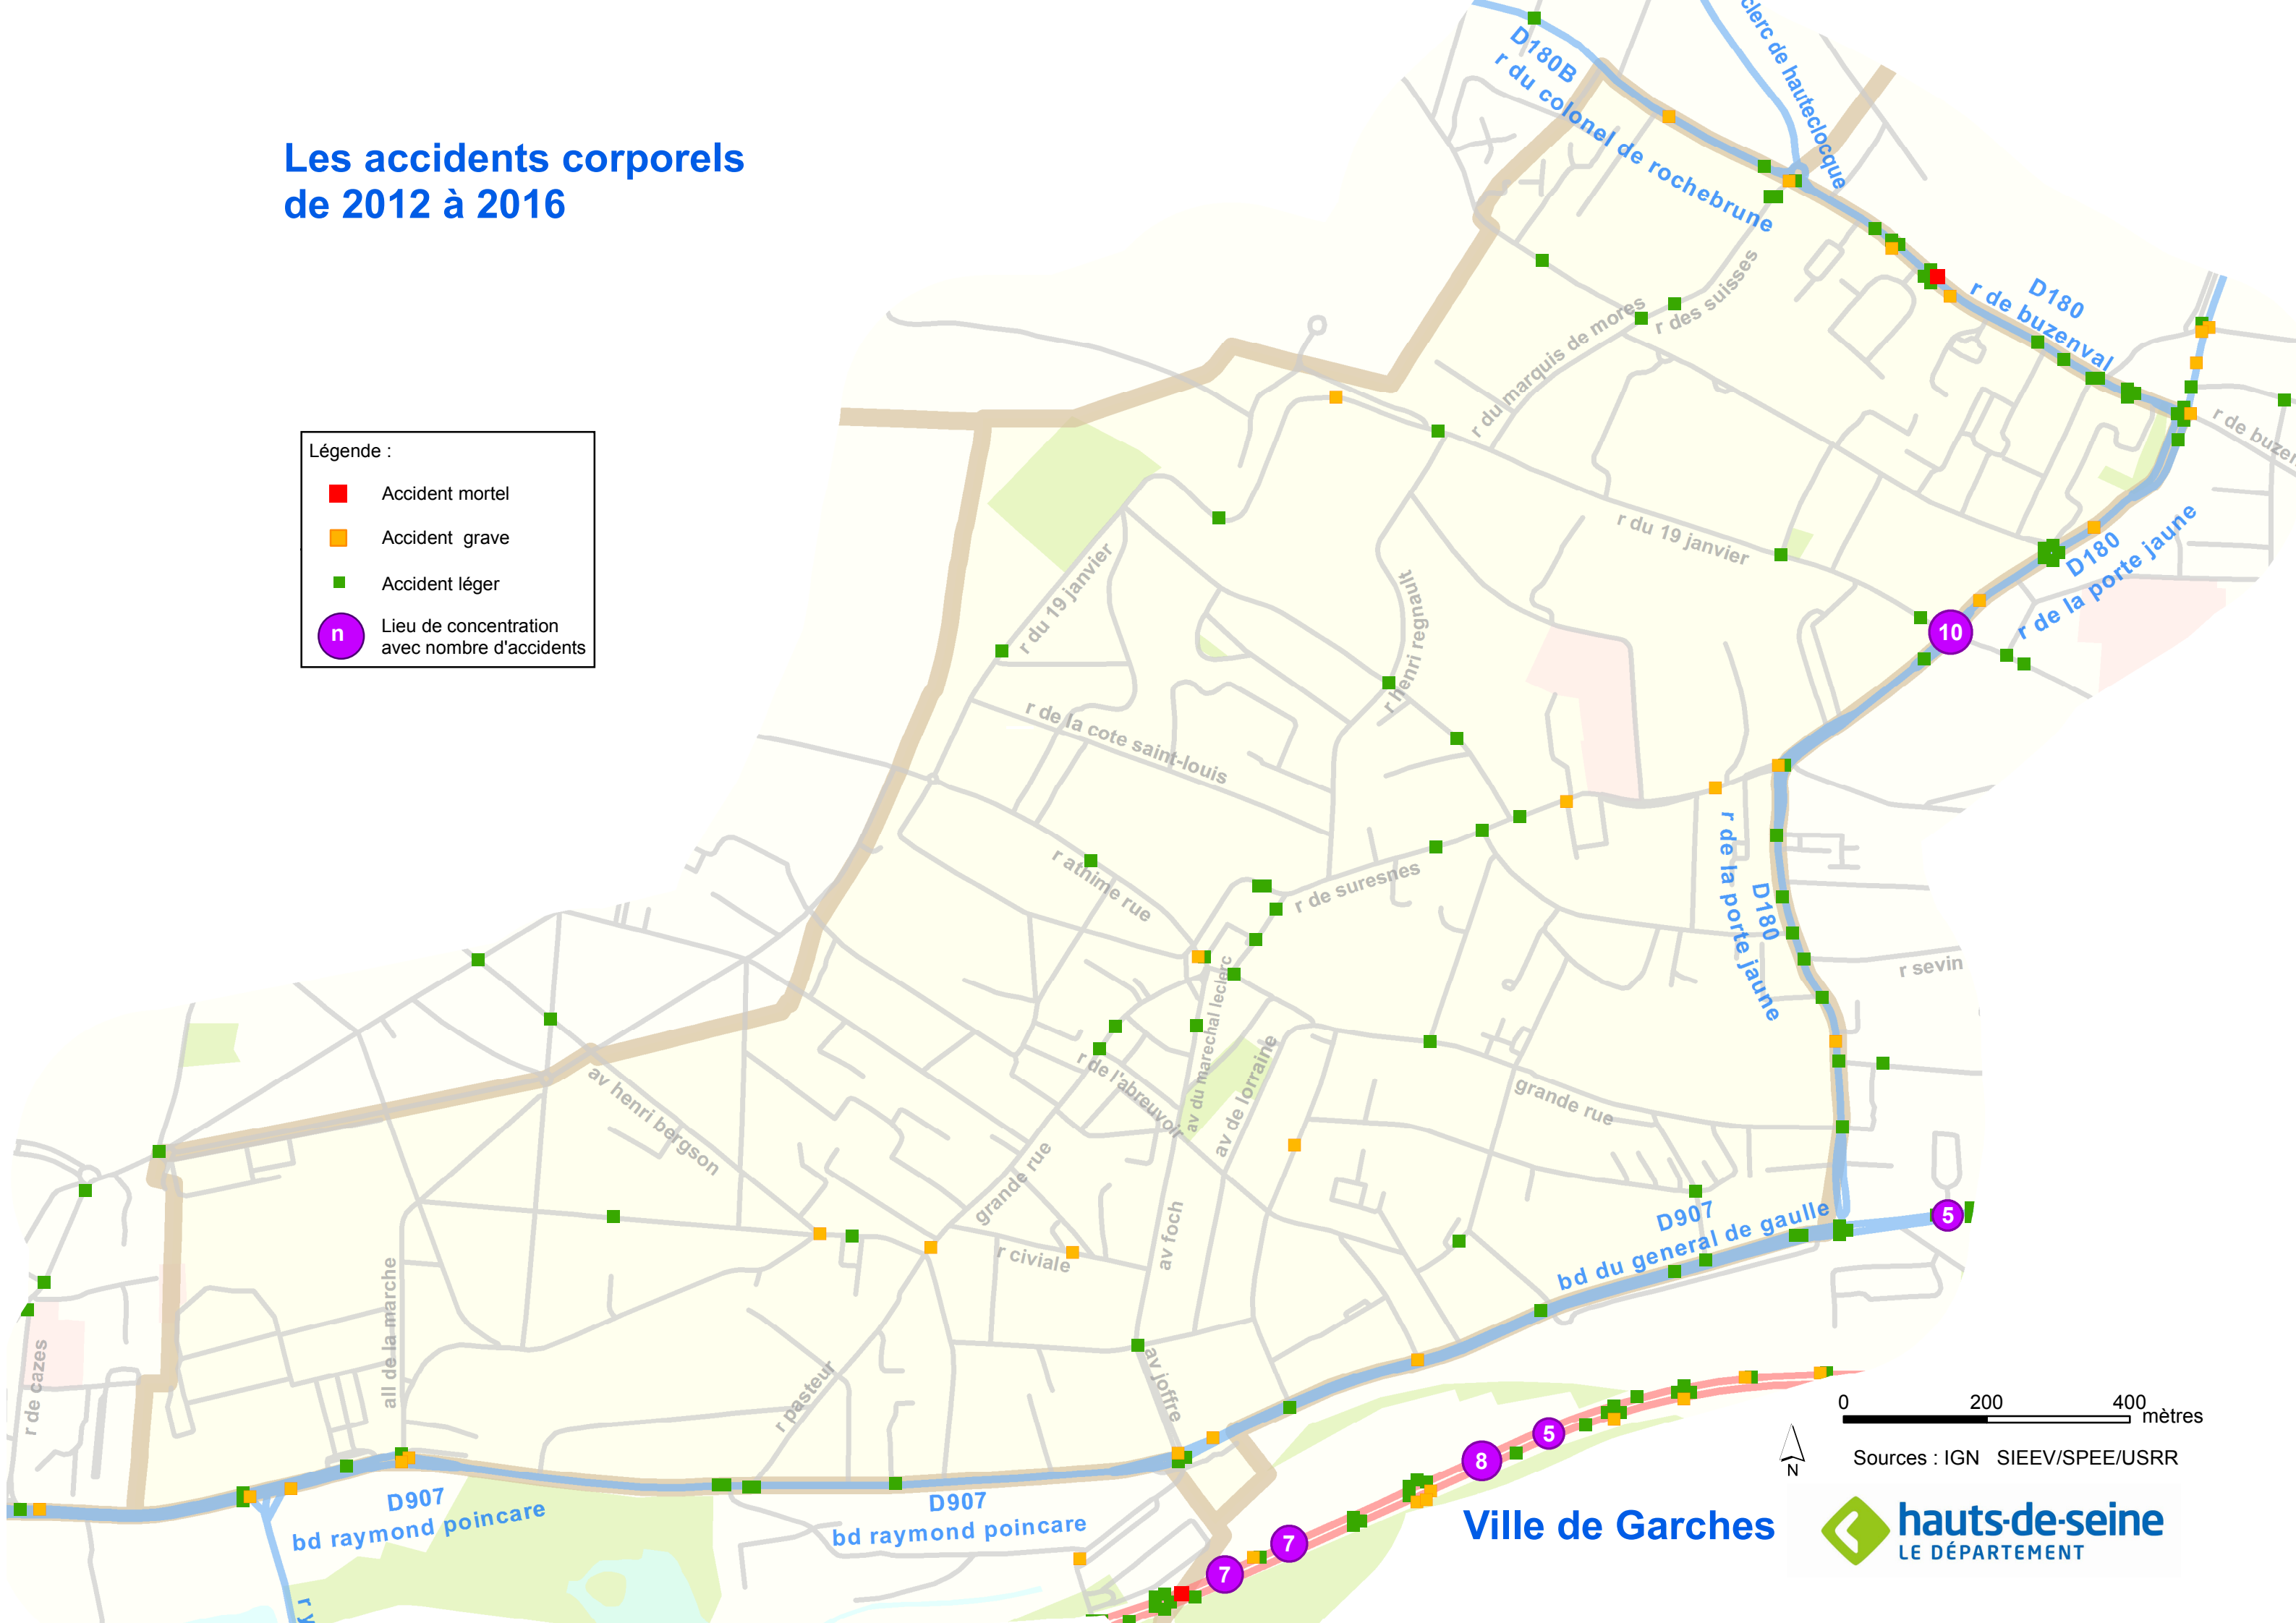

# Les accidents corporels de 2012 à 2016

Légende :

- Accident mortel
- Accident grave
- Accident léger
- n Lieu de concentration avec nombre d'accidents

0 200 400 mètres

Sources : IGN SIEEV/SPEE/USRR

Ville de Garches