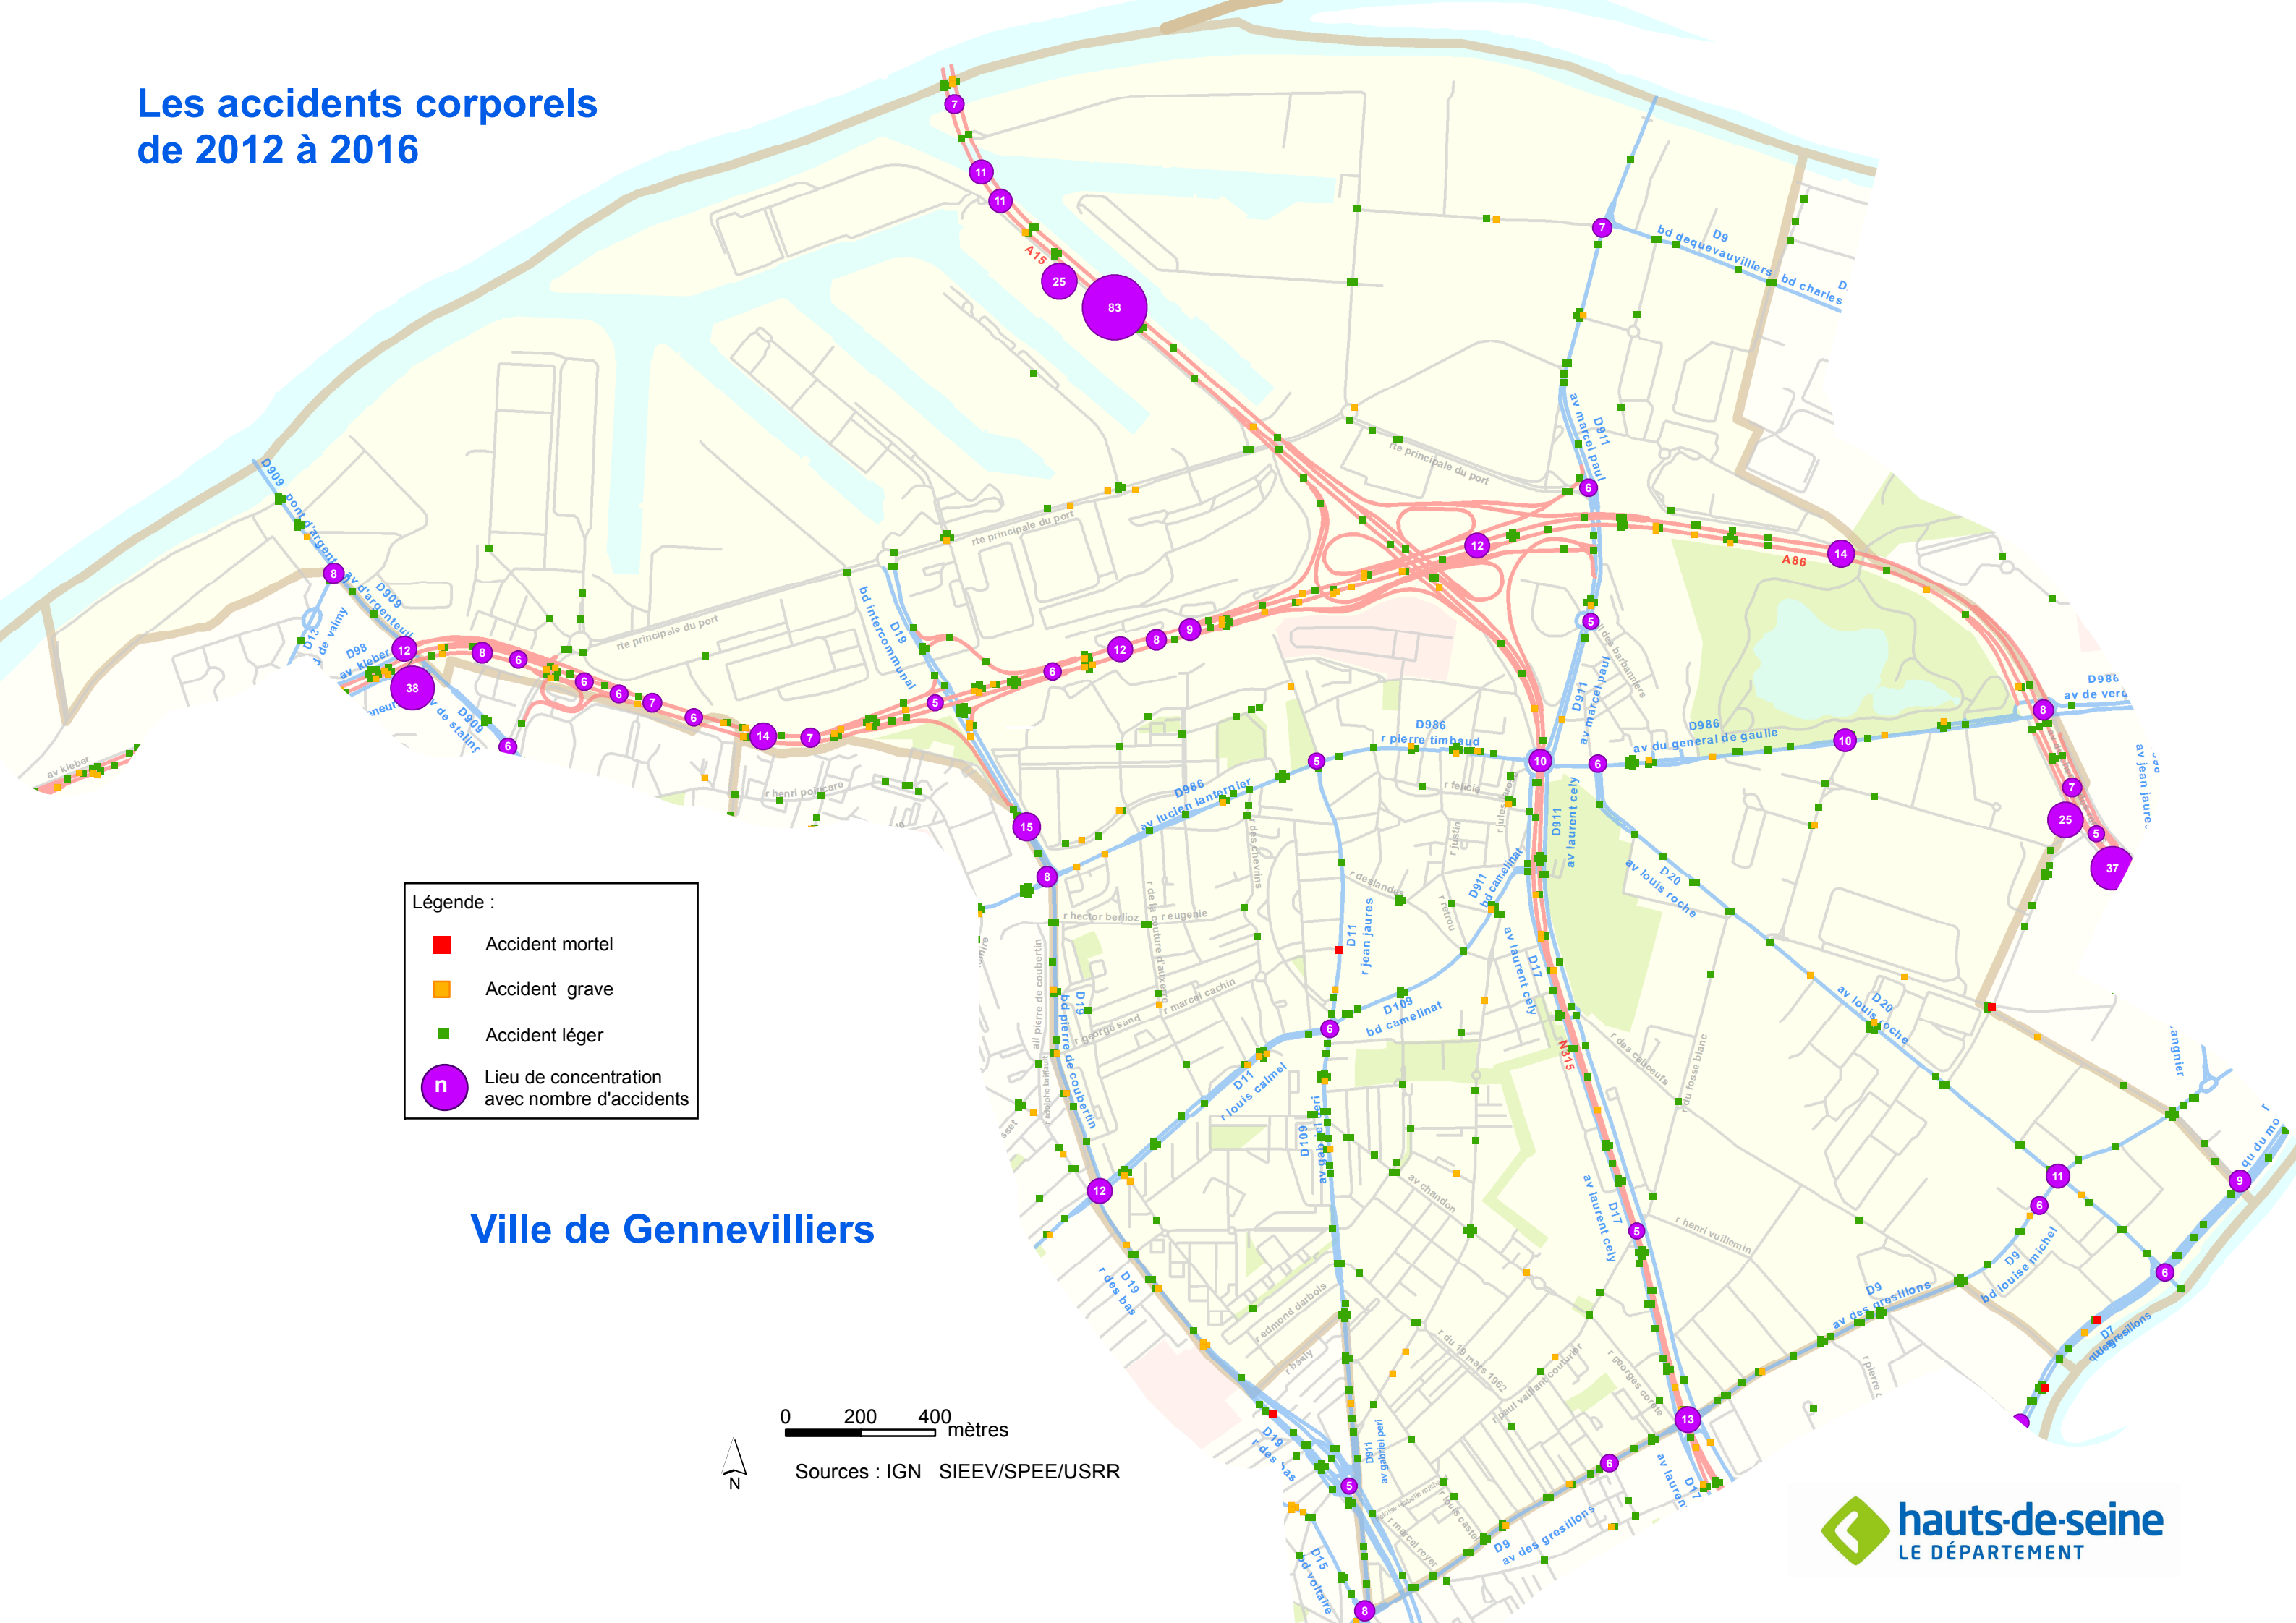

Les accidents corporels de 2012 à 2016

Légende :

- Accident mortel
- Accident grave
- Accident léger
- n Lieu de concentration avec nombre d'accidents

Ville de Gennevilliers

0 200 400 mètres

Sources : IGN SIEEV/SPEE/USRR