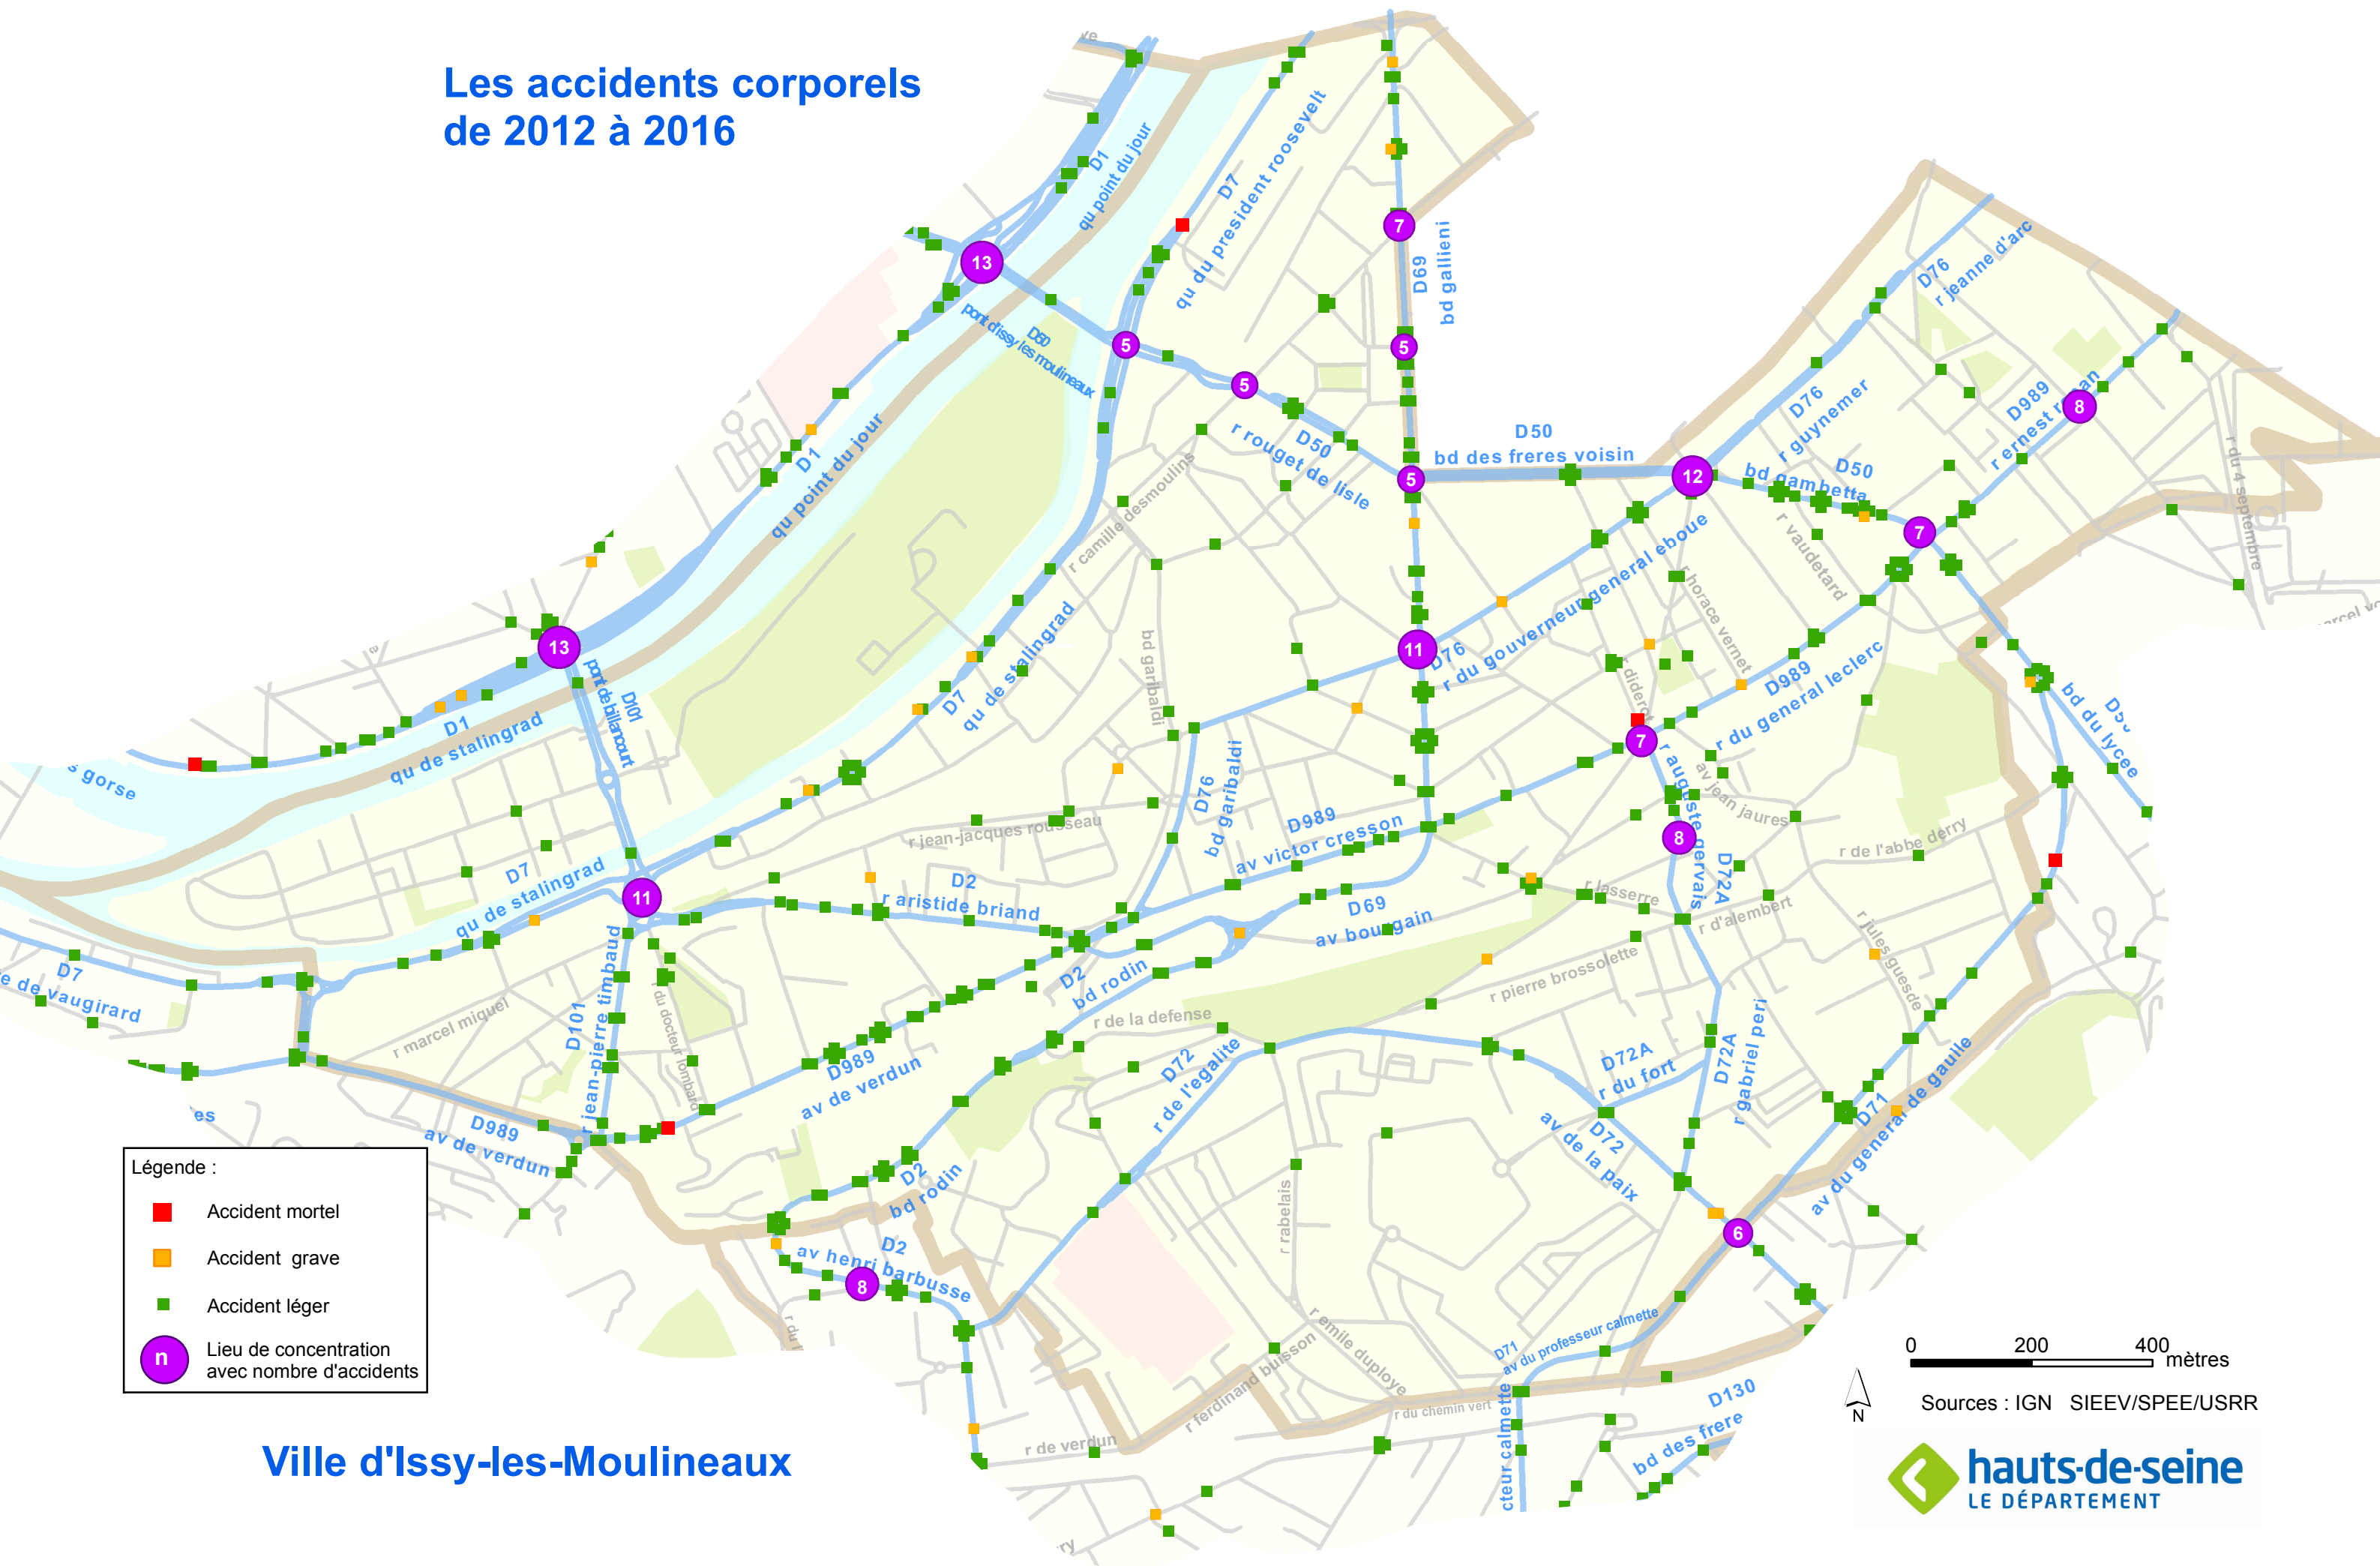

Les accidents corporels de 2012 à 2016

Légende :

- Accident mortel
- Accident grave
- Accident léger
- n Lieu de concentration avec nombre d'accidents

Ville d'Issy-les-Moulineaux

0 200 400 mètres

Sources : IGN SIEEV/SPEE/USRR