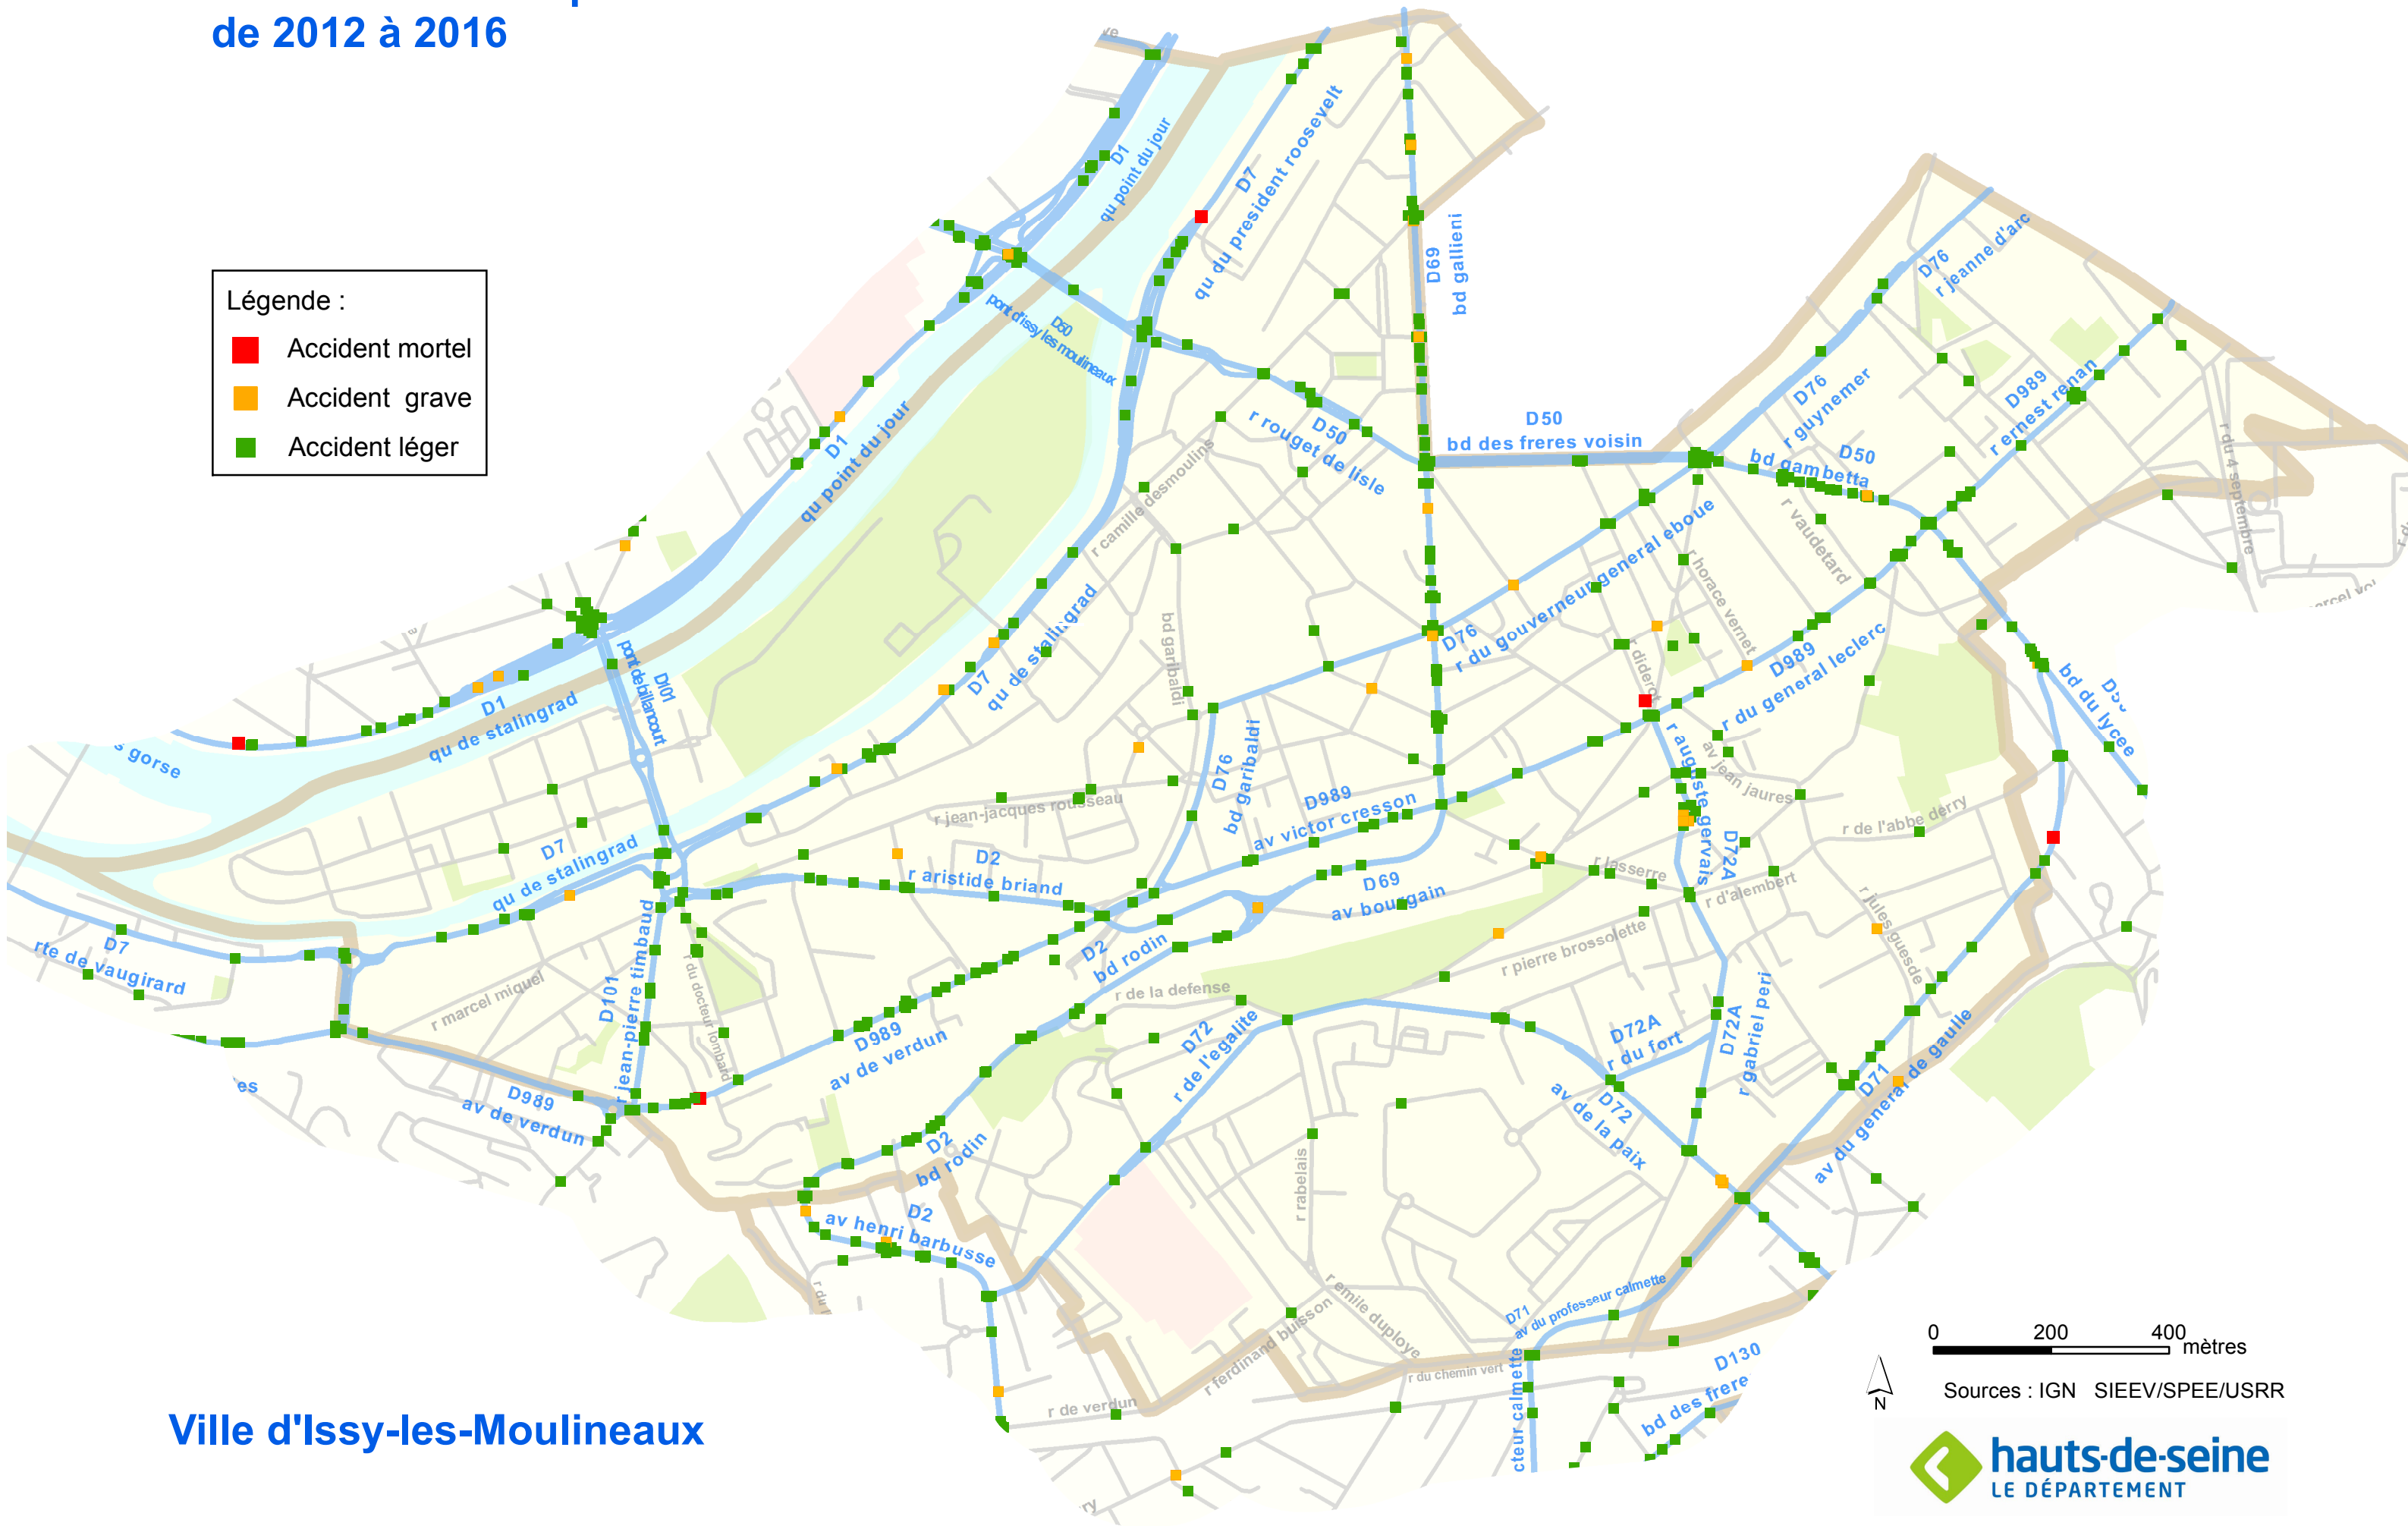

Les accidents corporels de 2012 à 2016

- Légende :
- Accident mortel
 - Accident grave
 - Accident léger

Ville d'Issy-les-Moulineaux

0 200 400 mètres
Sources : IGN SIEEV/SPEE/USRR