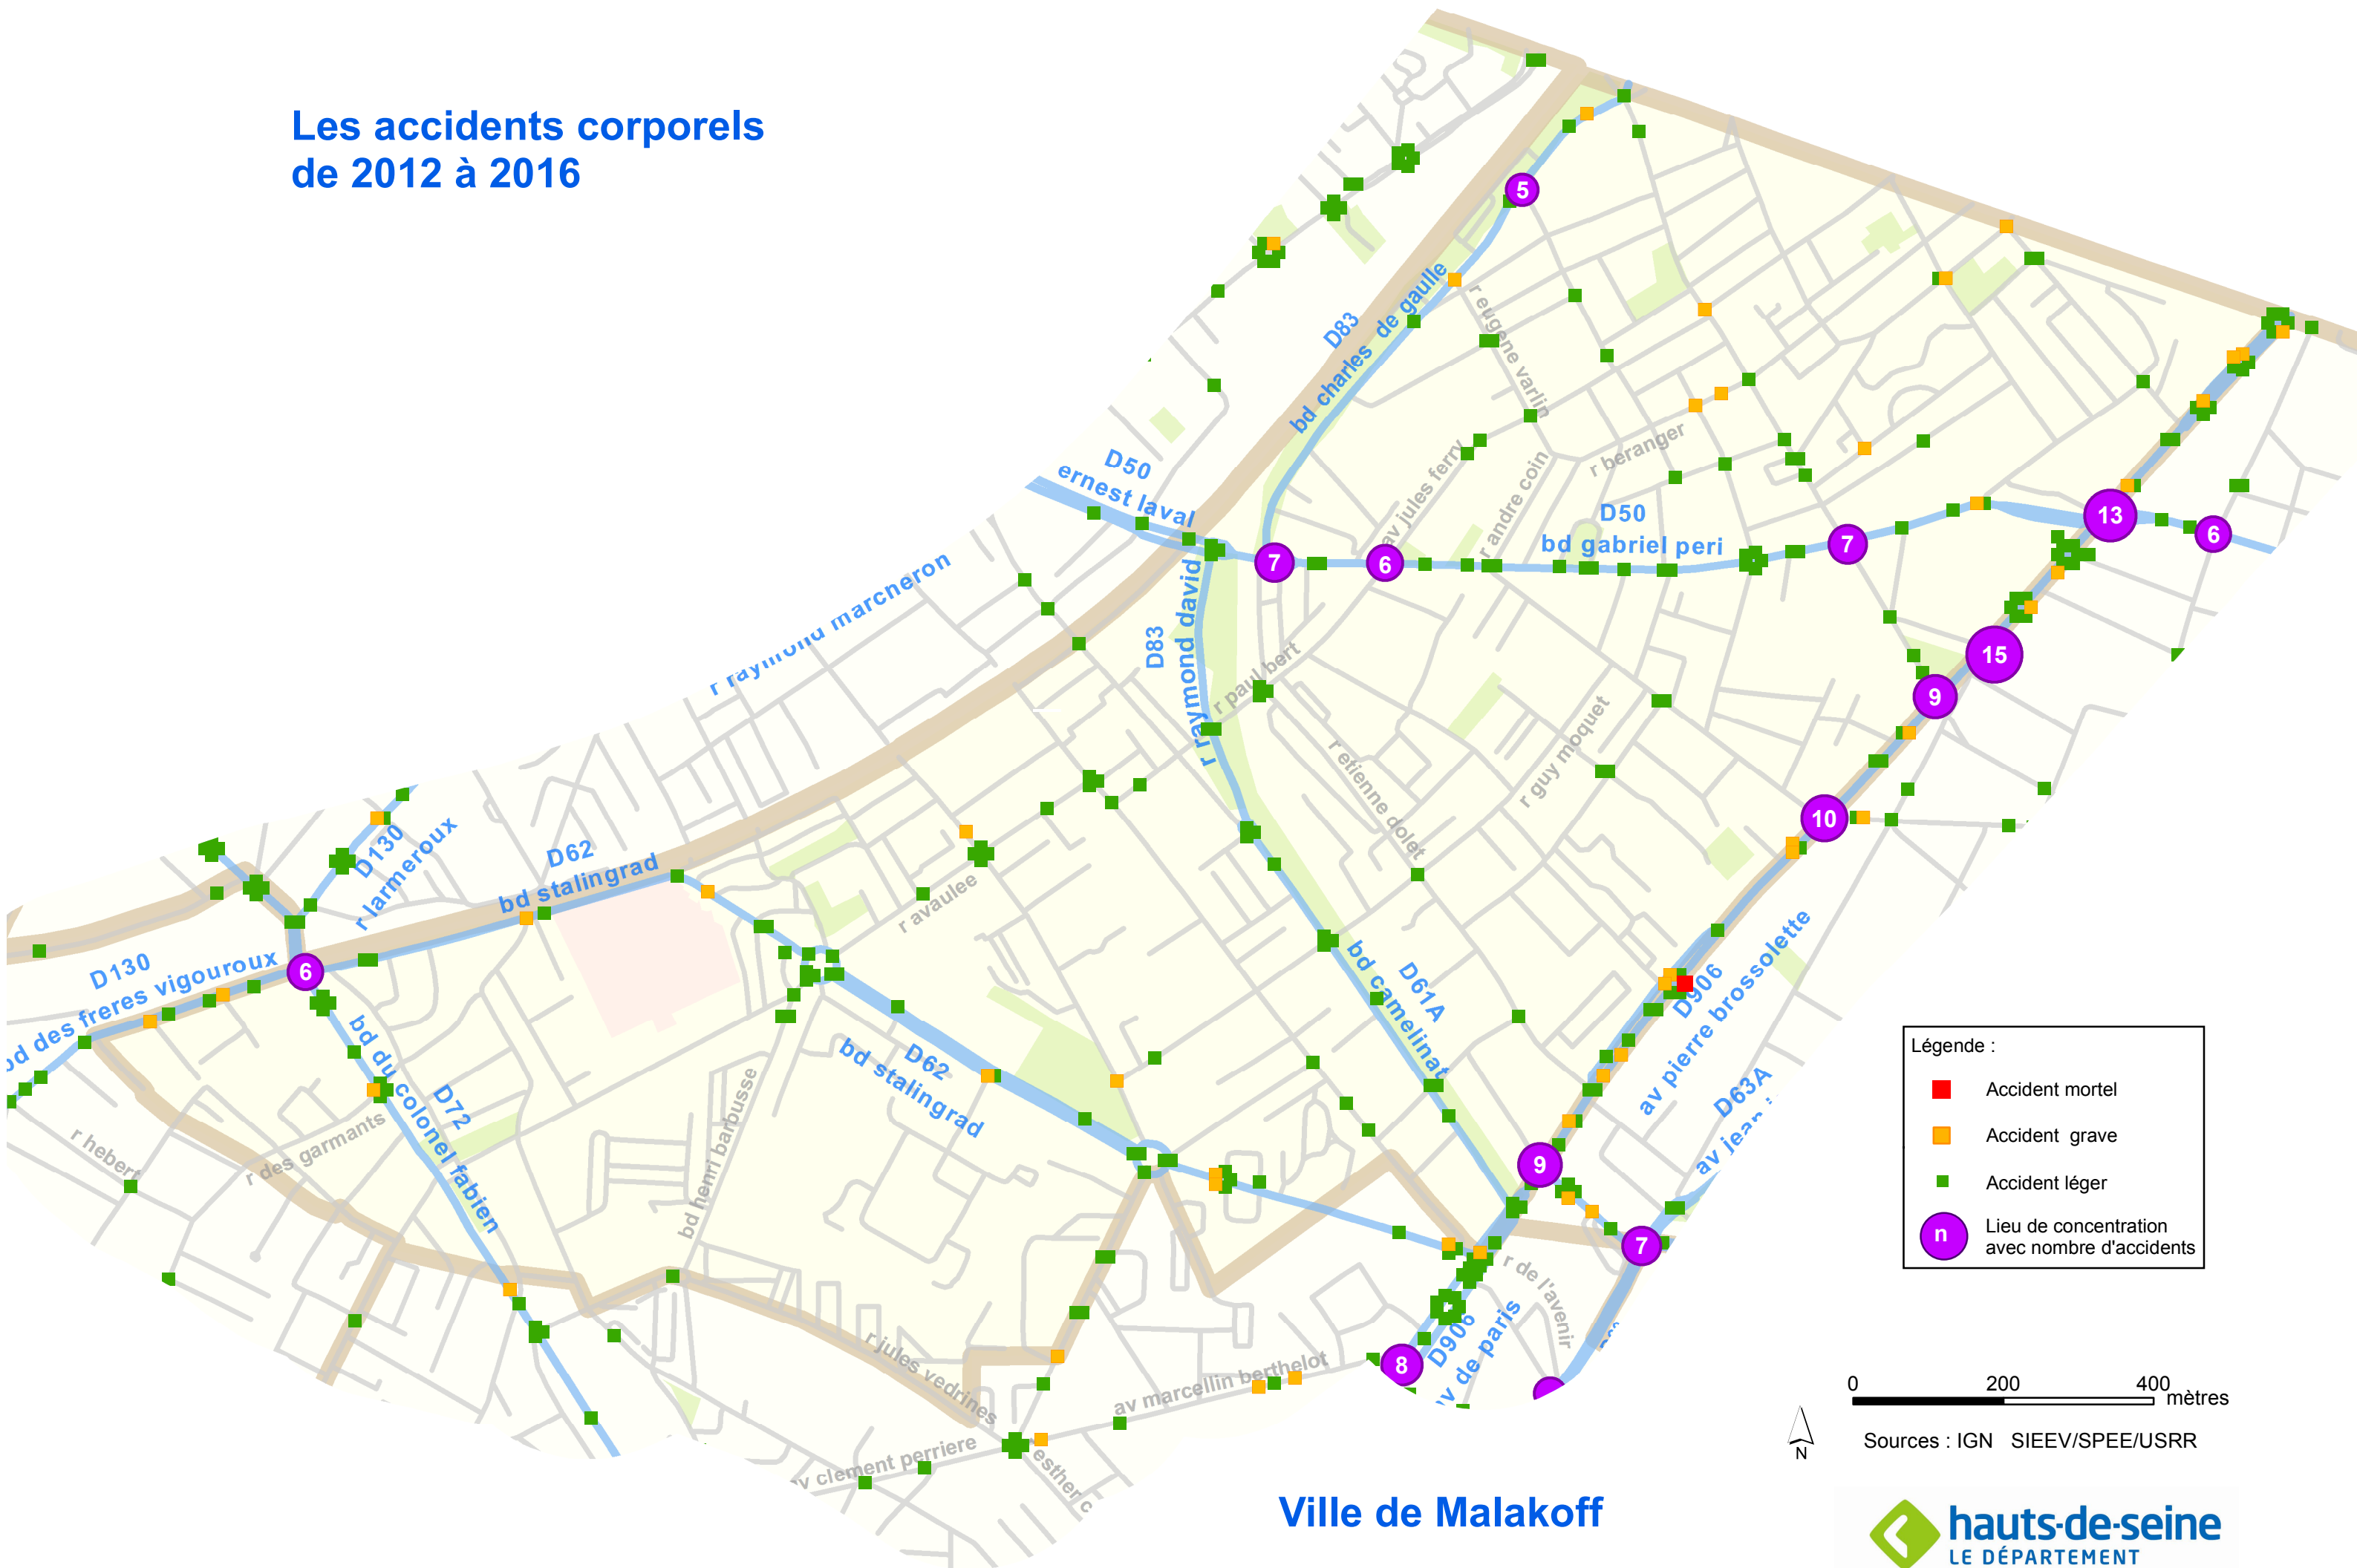

# Les accidents corporels de 2012 à 2016

**Legende :**

- Accident mortel
- Accident grave
- Accident léger
- Lieu de concentration avec nombre d'accidents

0 200 400 mètres

Sources : IGN SIEEV/SPEE/USRR

**Ville de Malakoff**