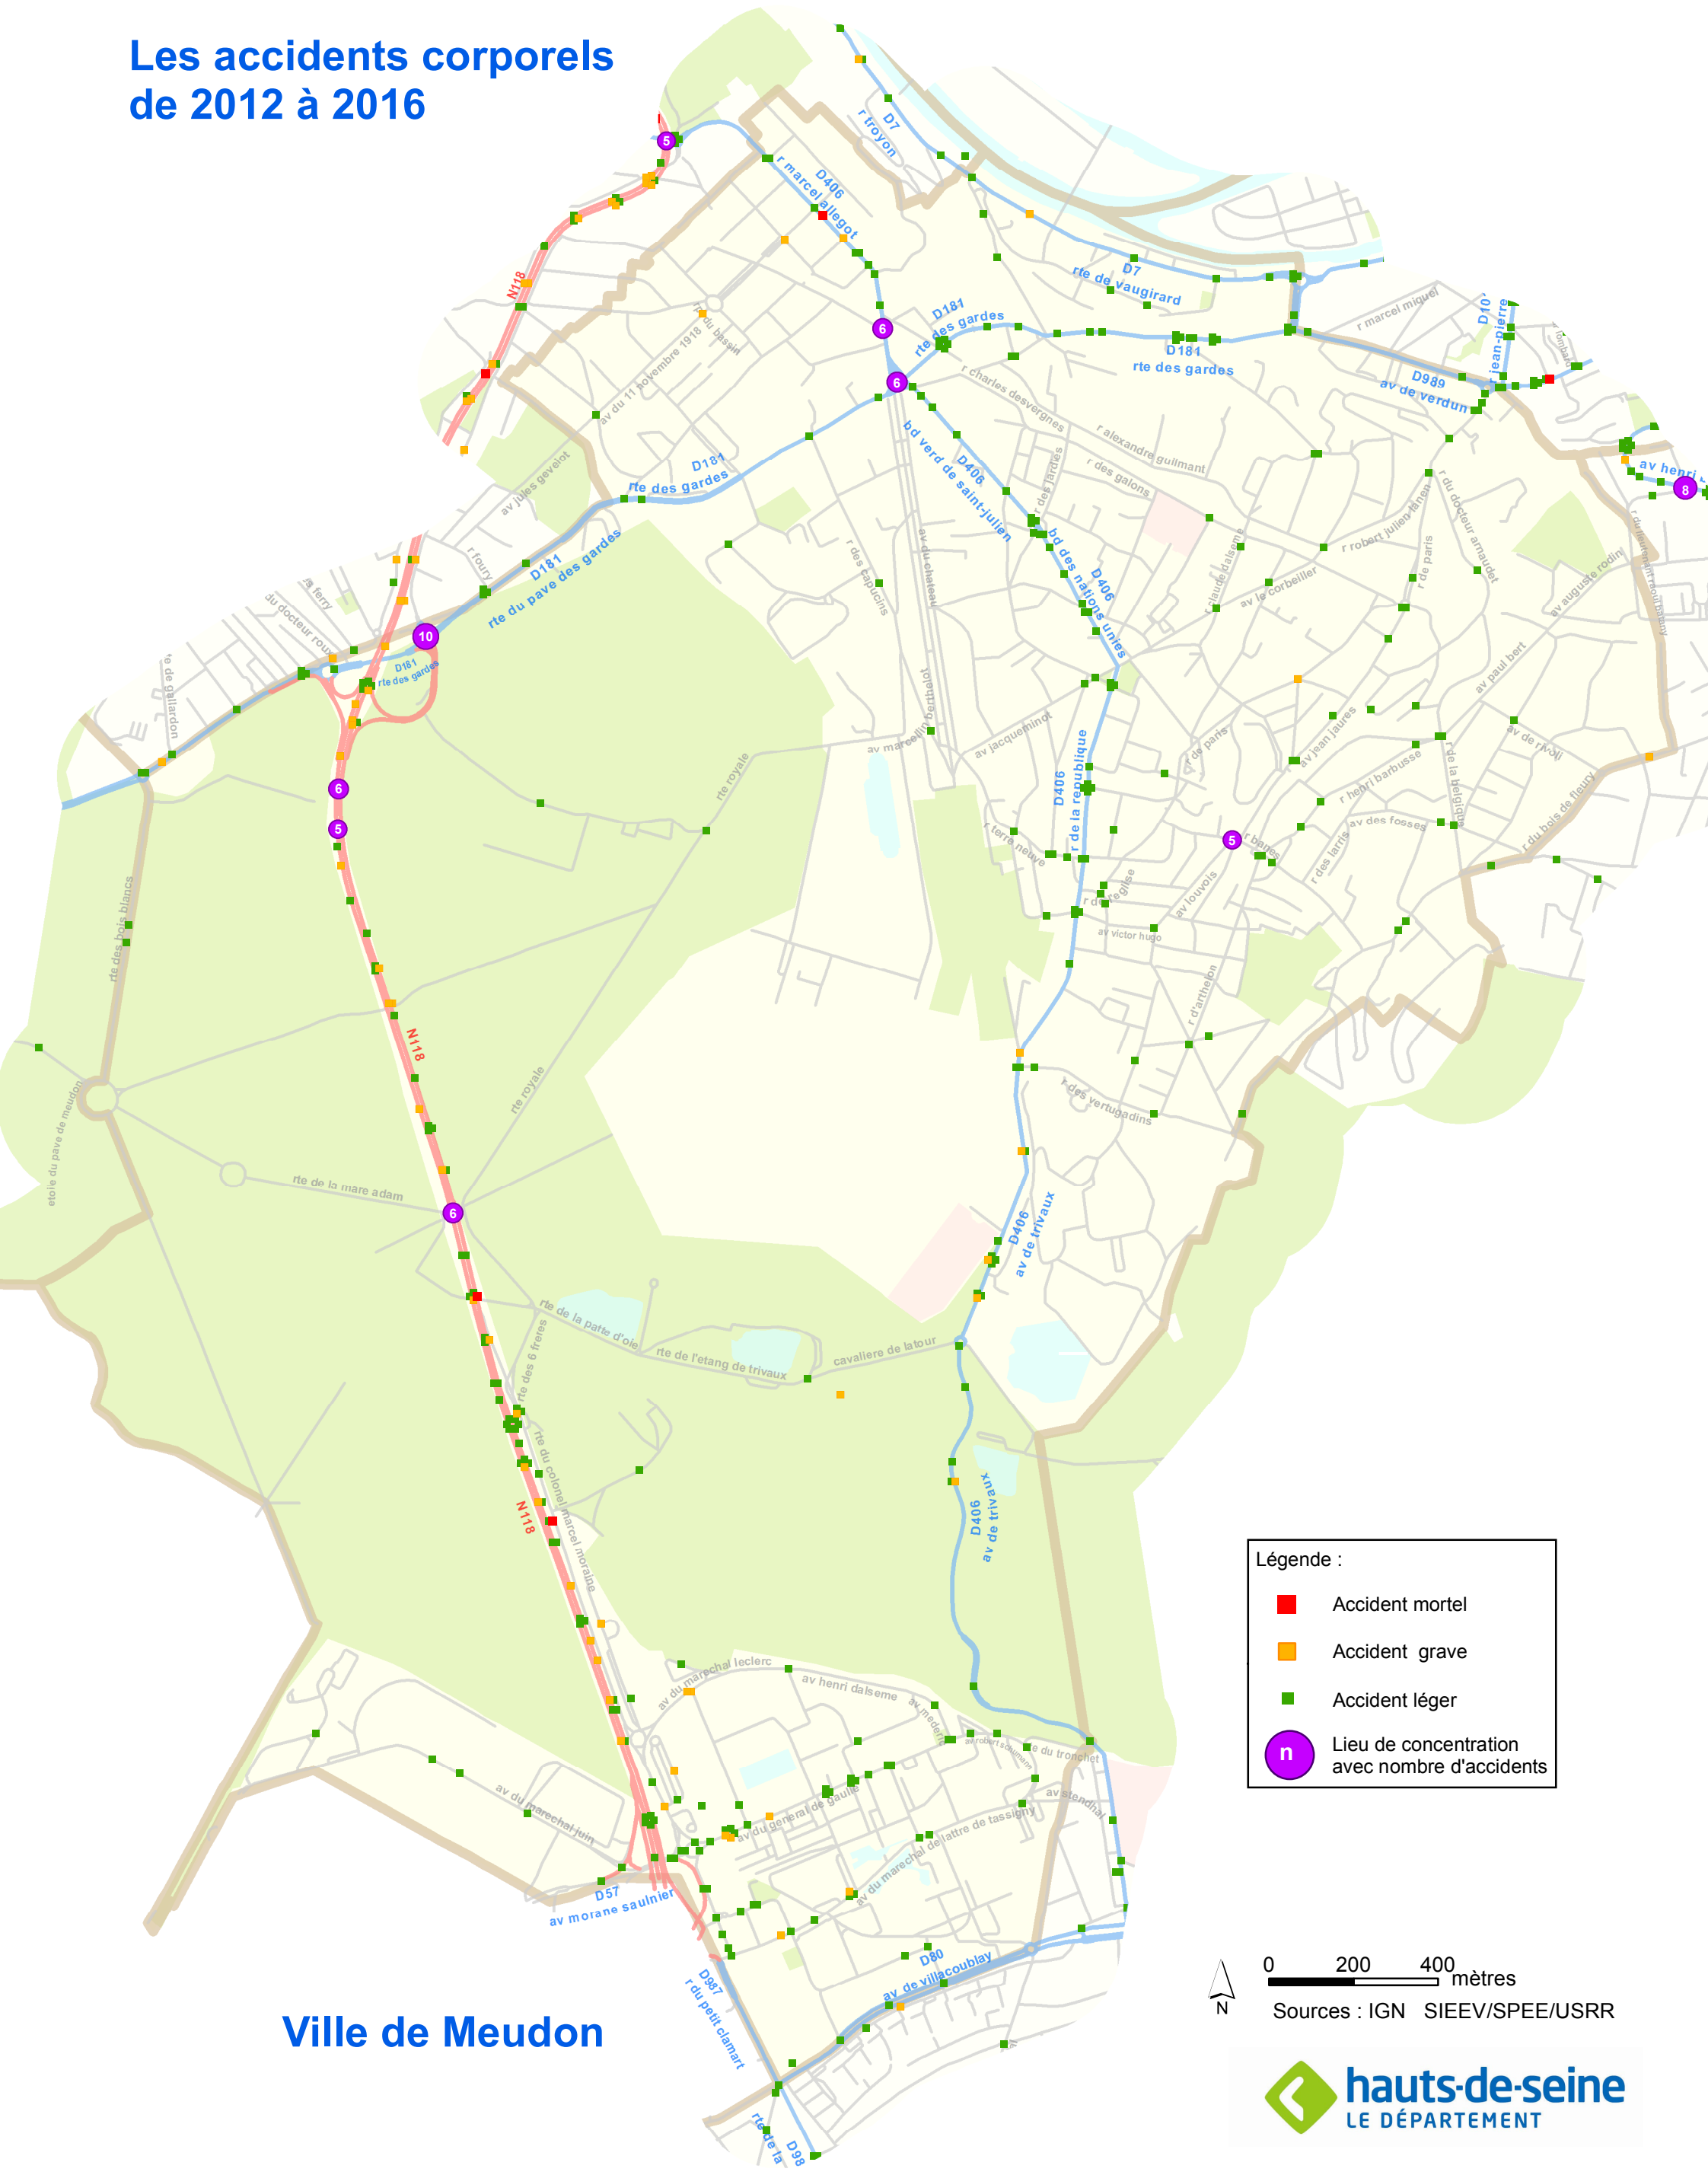

Les accidents corporels de 2012 à 2016

Ville de Meudon

Légende :

- Accident mortel
- Accident grave
- Accident léger
- n Lieu de concentration avec nombre d'accidents

0 200 400 mètres

Sources : IGN SIEEV/SPEE/USRR