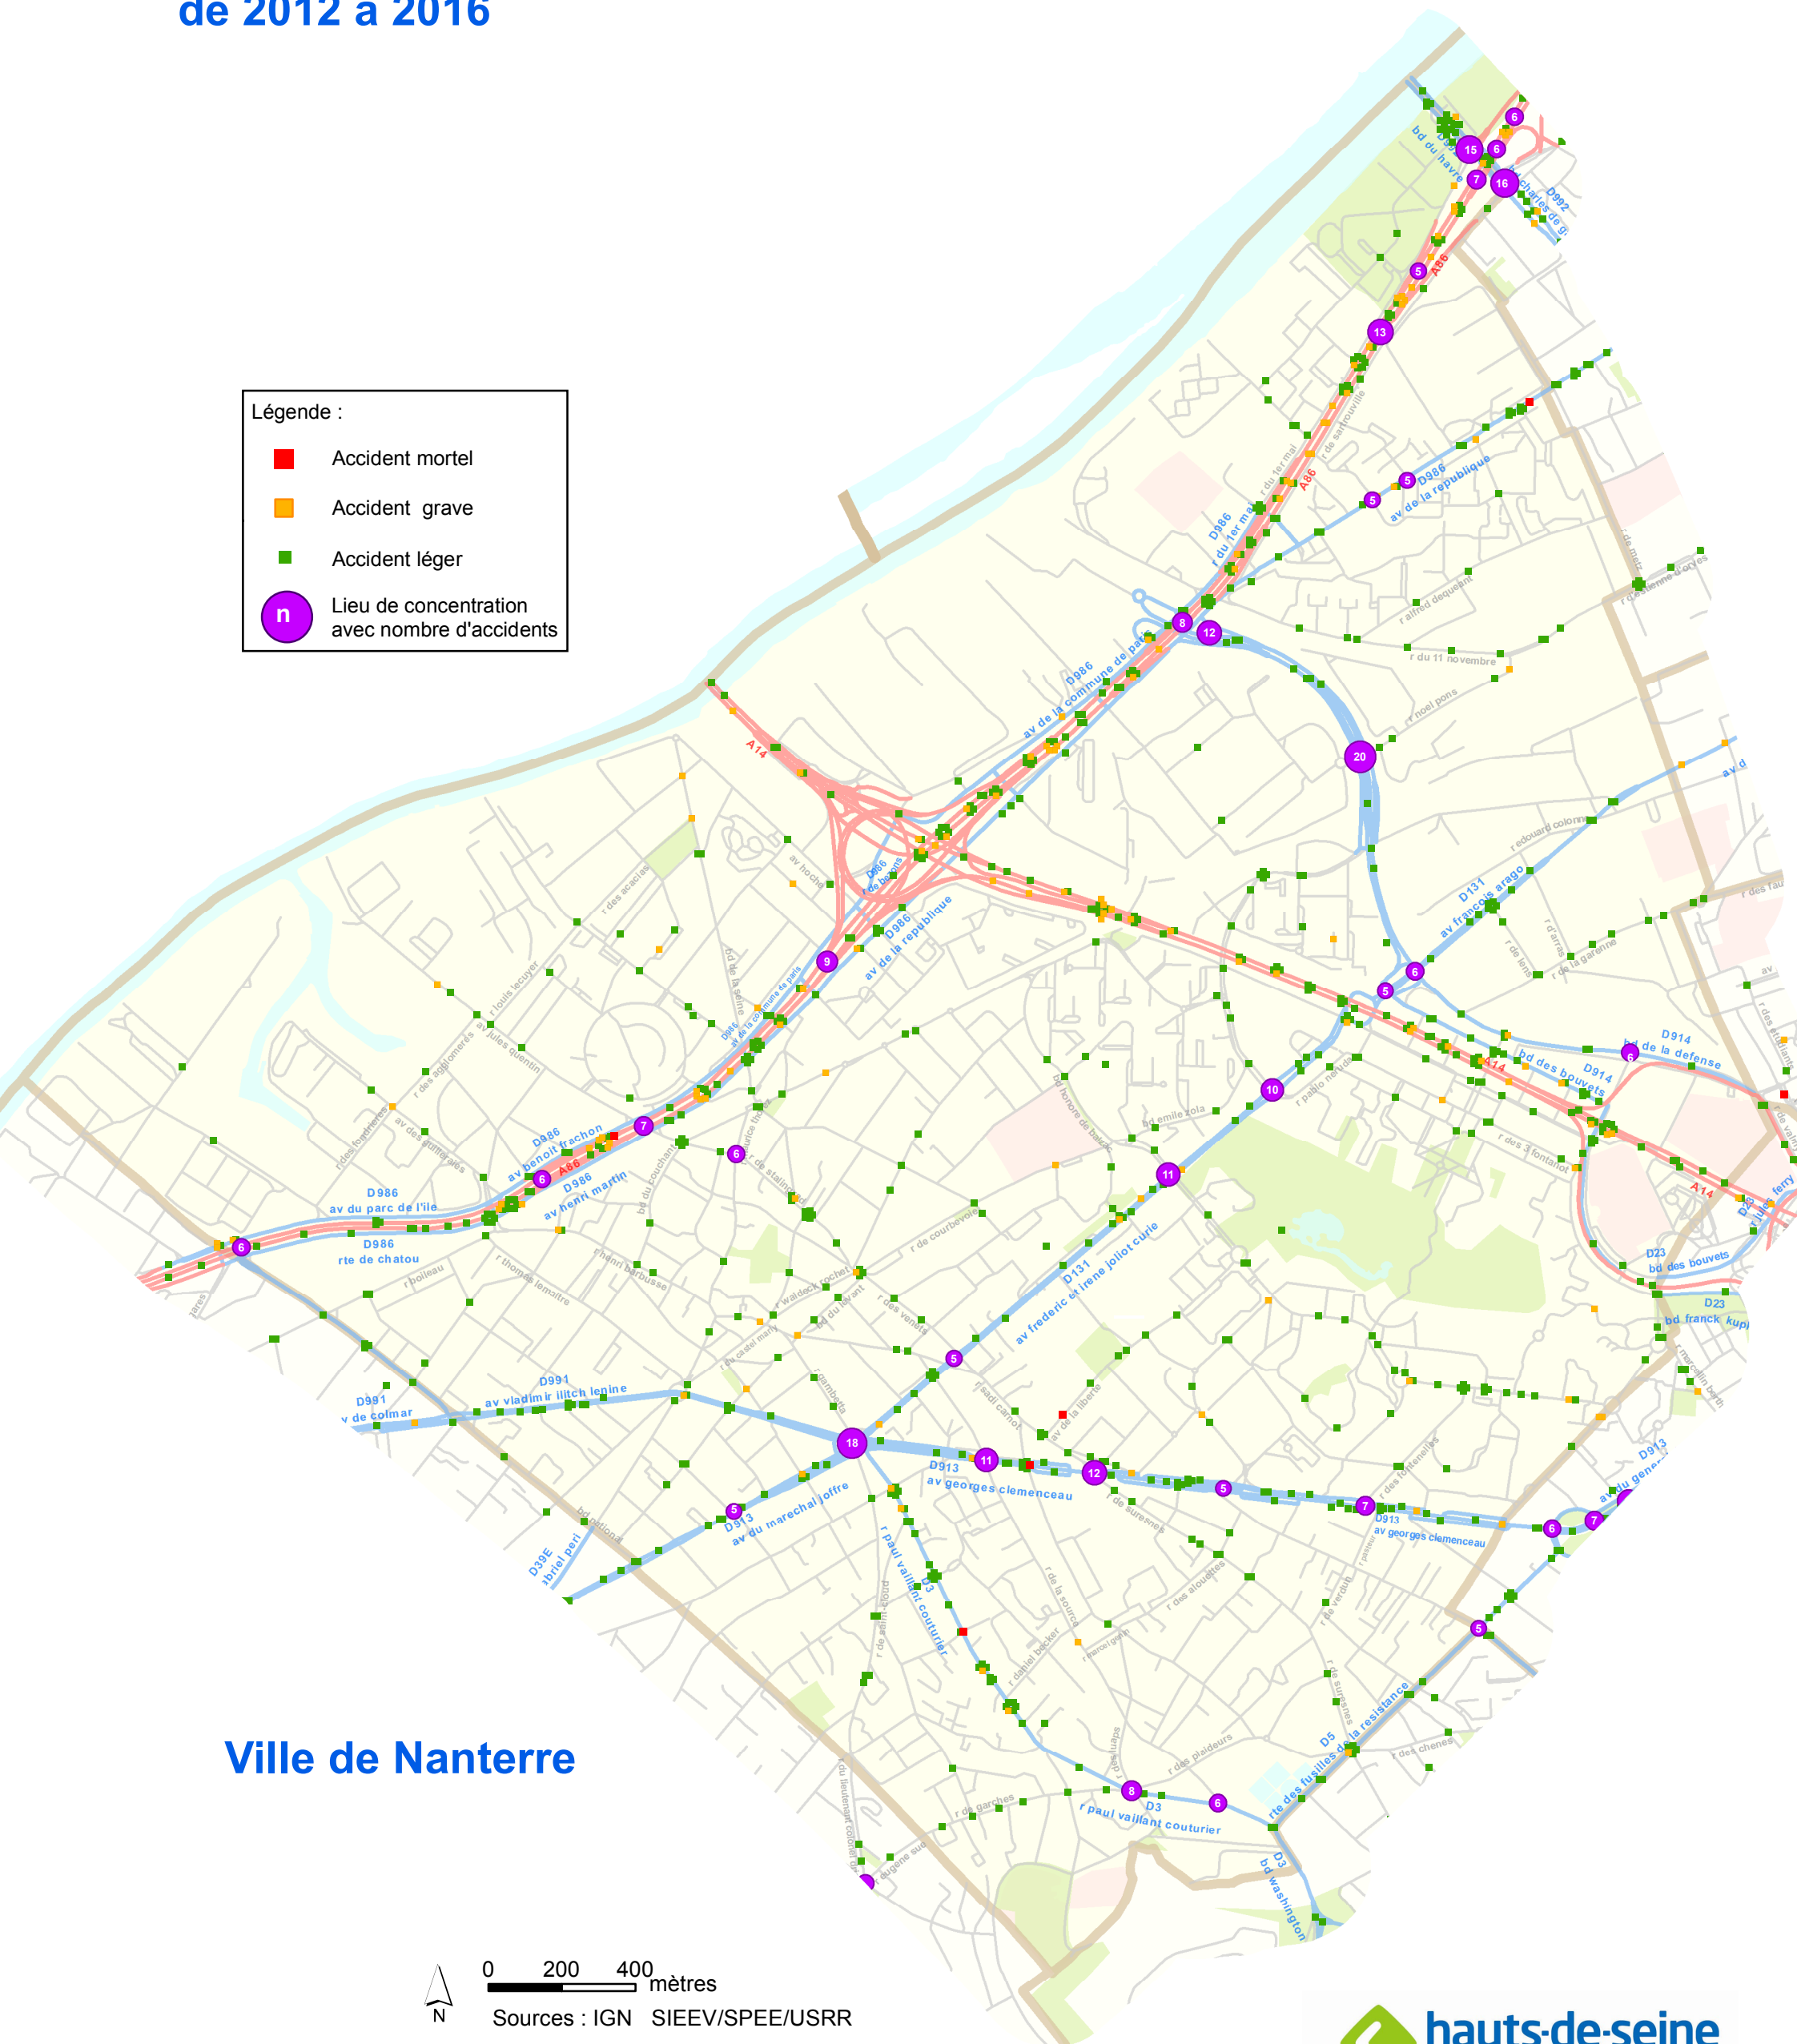

# Les accidents corporels de 2012 à 2016

- Légende :
- Accident mortel
  - Accident grave
  - Accident léger
  - n Lieu de concentration avec nombre d'accidents

Ville de Nanterre

0 200 400 mètres

Sources : IGN SIEEV/SPEE/USRR